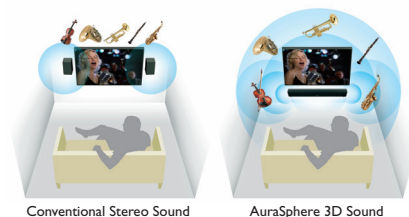

LS-B40 Sistema de barra de sonido

Sonido panorámico con AuraSphere

El LS-B40 está equipado con la tecnología AuraSphere de procesamiento de señales digitales (DSP) desarrollada por Onkyo y la empresa suiza de audio Sonic Emotion. Unos algoritmos avanzados calculan la ecualización óptima y los niveles de presión sonora del excitador para crear un efecto envolvente 3D realista a partir de fuentes estéreo. A diferencia de otras tecnologías DSP, AuraSphere elimina el punto óptimo (la zona frente al televisor donde el audio suena mejor), por lo que consigue un campo de sonido 3D que sitúa al oyente en el centro de la acción, independientemente de dónde esté sentado.