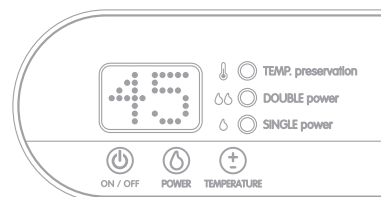

TECNOLOGÍA ECO SELECTOR

Todos los termos eléctricos WESEN permiten la **graduación exacta e instantánea de la temperatura**, lo que supone un ahorro importante en el consumo eléctrico.

DISPLAY DIGITAL

- De muy **fácil** utilización.
- Con **selector de potencia** y selector de **temperatura**.
- Con **termostato inteligente**.
- Con **código indicador de avería**.