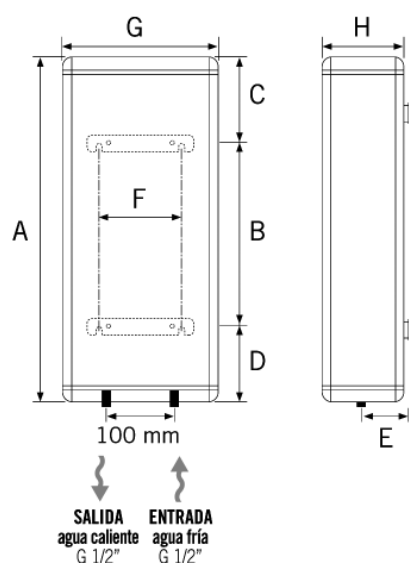

Medidas

Medidas (mm)

WESEN SILVER FLAT	Capacidad	A	B	C	D	E	F	G	H
	30 L	590	240	190	160	93	216	435	240
	50 L	880	500	220	160	93	216	435	240
	80 L	1065	450	360	255	112	256	496	272
	100 L	1280	550	410	320	112	256	496	272