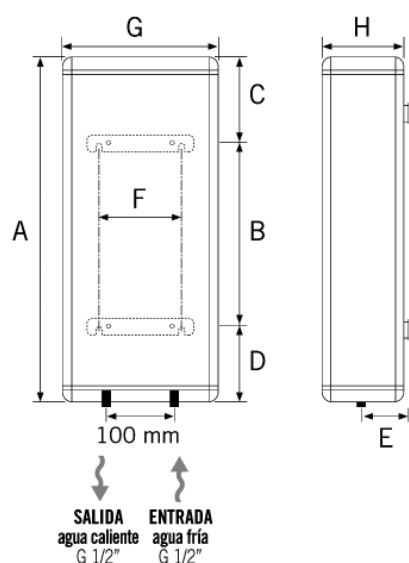

Medidas

Medidas (mm)

WESEN INOX FLAT	Capacidad	A	B	C	D	E	F	G
	30 L	550	498	262	200	158	192	400
	50 L	750	498	262	380	178	192	400
	80 L	1090	498	262	550	285	255	400
	100 L	1315	498	262	550	445	320	400
	150 L	1162	650	340	600	306	256	490
	200 L	1482	650	340	900	326	256	490

Medidas

Medidas (mm)

WESEN SILVER FLAT	Capacidad	A	B	C	D	E	F	G	H
	30 L	590	240	190	160	93	216	435	240
	50 L	880	500	220	160	93	216	435	240
	80 L	1065	450	360	255	112	256	496	272
	100 L	1280	550	410	320	112	256	496	272