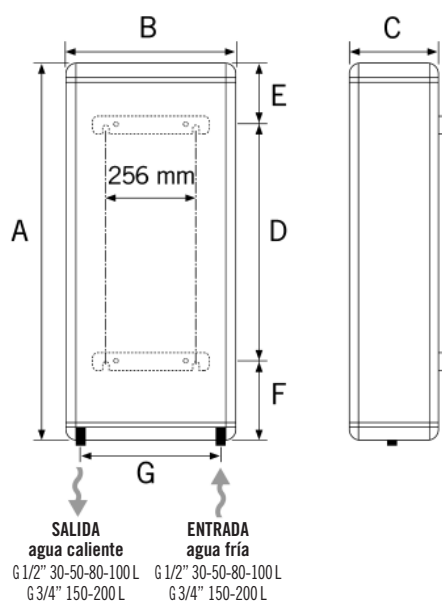

Medidas

Medidas (mm)

WESEN INOX FLAT	Capacidad	A	B	C	D	E	F	G
	30 L	550	498	262	200	158	192	400
	50 L	750	498	262	380	178	192	400
	80 L	1090	498	262	550	285	255	400
	100 L	1315	498	262	550	445	320	400
	150 L	1162	650	340	600	306	256	490
	200 L	1482	650	340	900	326	256	490