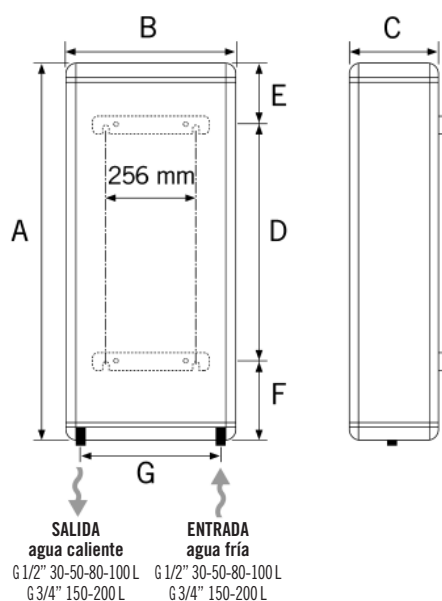

Medidas

Medidas (mm)

WESEN INOX FLAT	Capacidad	A	B	C	D	E	F	G
	30 L	550	498	262	200	158	192	400
	50 L	750	498	262	380	178	192	400
	80 L	1090	498	262	550	285	255	400
	100 L	1315	498	262	550	445	320	400
	150 L	1162	650	340	600	306	256	490
	200 L	1482	650	340	900	326	256	490

Medidas (mm)

WESEN INOX FLAT	Capacidad	A	B	C	D	E	F	G
	30 L	550	498	262	200	158	192	400
	50 L	750	498	262	380	178	192	400
	80 L	1090	498	262	550	285	255	400
	100 L	1315	498	262	550	445	320	400
	150 L	1162	650	340	600	306	256	490
	200 L	1482	650	340	900	326	256	490