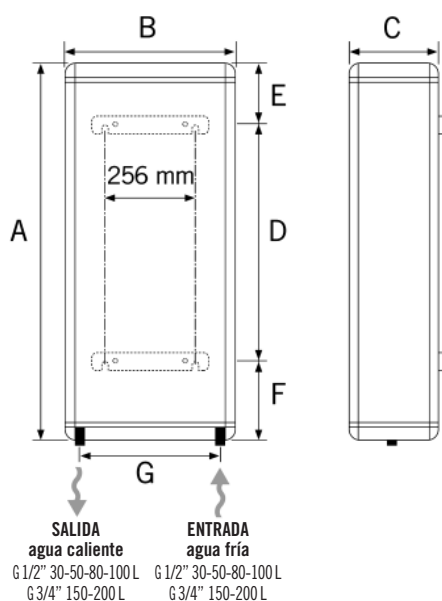

Medidas

Medidas (mm)

WESEN INOX FLAT	Capacidad	A	B	C	D	E	F	G
	30 L	550	498	262	200	158	192	400
	50 L	750	498	262	380	178	192	400
	80 L	1090	498	262	550	285	255	400
	100 L	1315	498	262	550	445	320	400
	150 L	1162	650	340	600	306	256	490
	200 L	1482	650	340	900	326	256	490