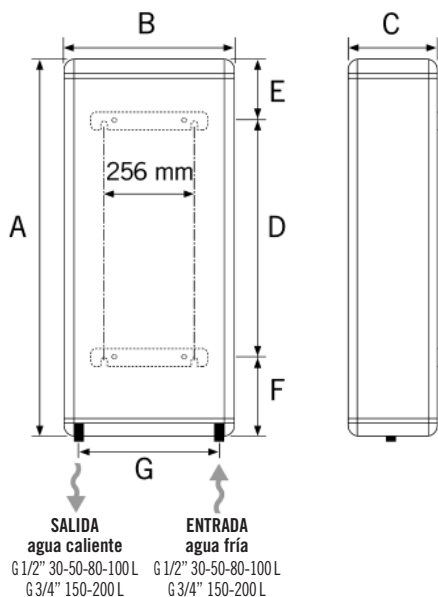

Medidas

Medidas (mm)

WESEN INOX FLAT	Capacidad	A	B	C	D	E	F	G
	30 L	550	498	262	200	158	192	400
	50 L	750	498	262	380	178	192	400
	80 L	1090	498	262	550	285	255	400
	100 L	1315	498	262	550	445	320	400
	150 L	1162	650	340	600	306	256	490
	200 L	1482	650	340	900	326	256	490