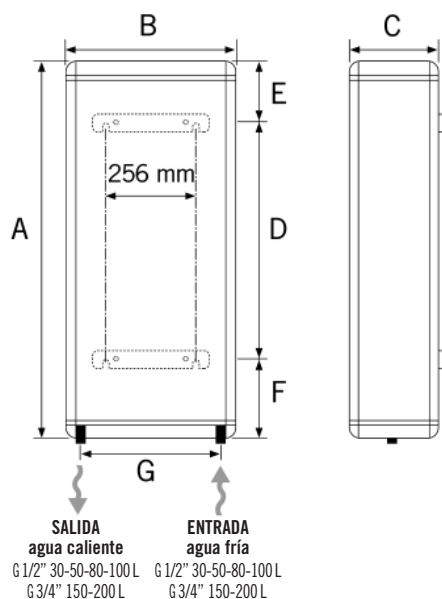

Medidas (mm)

WESEN INOX FLAT	Capacidad	A	B	C	D	E	F	G
	30 L	550	498	262	200	158	192	400
	50 L	750	498	262	380	178	192	400
	80 L	1090	498	262	550	285	255	400
	100 L	1315	498	262	550	445	320	400
	150 L	1162	650	340	600	306	256	490
	200 L	1482	650	340	900	326	256	490

Medidas

Medidas (mm)

WESEN INOX FLAT	Capacidad	A	B	C	D	E	F	G
	30 L	550	498	262	200	158	192	400
	50 L	750	498	262	380	178	192	400
	80 L	1090	498	262	550	285	255	400
	100 L	1315	498	262	550	445	320	400
	150 L	1162	650	340	600	306	256	490
	200 L	1482	650	340	900	326	256	490