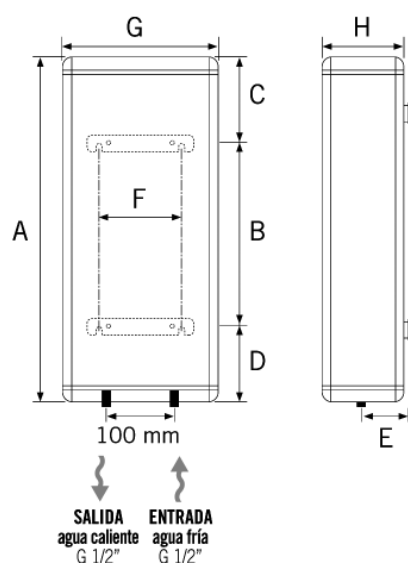

Medidas

Medidas (mm)

WESEN SILVER FLAT	Capacidad	A	B	C	D	E	F	G	H
	30 L	590	240	190	160	93	216	435	240
	50 L	880	500	220	160	93	216	435	240
	80 L	1065	450	360	255	112	256	496	272
	100 L	1280	550	410	320	112	256	496	272