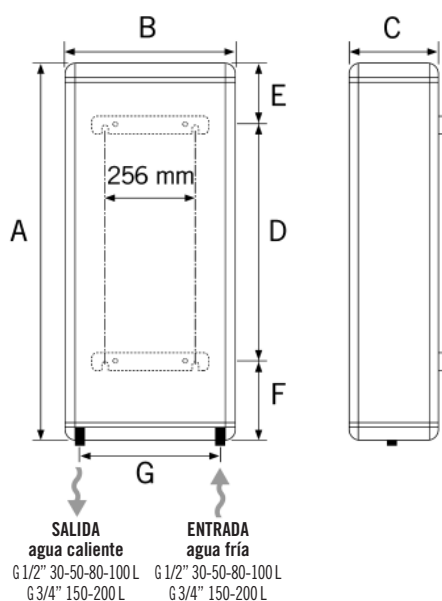

Medidas (mm)

WESEN INOX FLAT	Capacidad	A	B	C	D	E	F	G
	30 L	550	498	262	200	158	192	400
	50 L	750	498	262	380	178	192	400
	80 L	1090	498	262	550	285	255	400
	100 L	1315	498	262	550	445	320	400
	150 L	1162	650	340	600	306	256	490
	200 L	1482	650	340	900	326	256	490