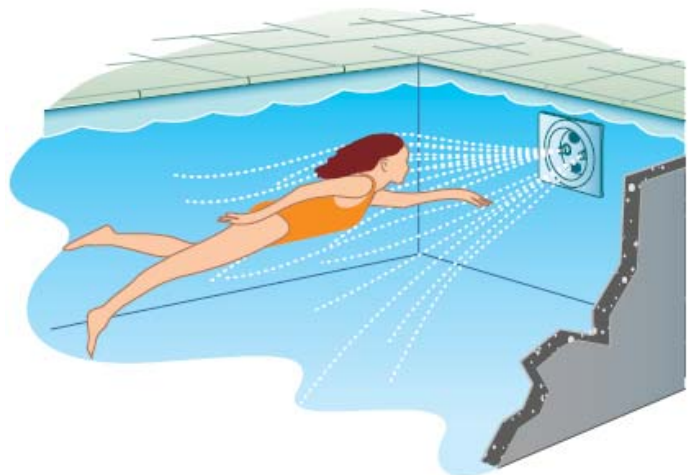

nade **juégue**
ejercite
relájese