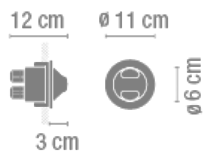

Características eléctricas

1 x LED 3W 700mA

Total 3 W