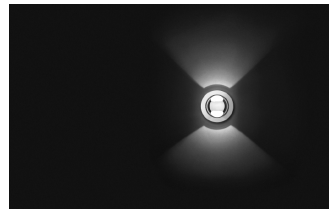

ZERO

Diseño de Oscar & Sergi Devesa.

VIBIA
LIGHT IS CREATION

Referencia

5271.

Aplicación

Lámparas de pared

Tipo de instalación

Empotrado

Descripción

Lámpara de señalización diseñada por Oscar & Sergi Devesa. Proporciona doble salida de luz (up & down), ideal para colocar a media altura en la pared como luz de orientación en pasillos y zonas de paso. Disponible en dos acabados: cromo o lacado blanco. Fuente lumínica por LED.

Difusor

Difusor de aluminio

Acabado

5271-01.
Cromo

5271-03.
Lacado blanco

Croquis

Características eléctricas

1 x LED 3W 700mA

Total 3 W

Físicas

1 Caja / 0,13 x 0,20 x 0,21 m. / Vol. 0,0054 m³ /
Peso bruto 0,5 kg. / Peso neto 0,3 kg.

Instalación y montaje

Seguir las instrucciones del manual de instalación

Distribución lumínica

Orientación

Luminaria que proporciona un nivel lumínico suficiente para definir los límites y la arquitectura del espacio.

Datos fotométricos

Eficiencia : 100.00%
Sist. de Coorden. : C-G
Flujo Total : 55.00 lm
Valor Máximo : 287.64 cd/klm
Valor Máximo : C=90.00 G=45.00
Bisimétrico : 3

Isolux (Suelo) : Isolux (Suelo)
Posición Luminaria :
X=0.00m Y=0.00m Z=3.00m
Rotación Luminaria :

Certificados