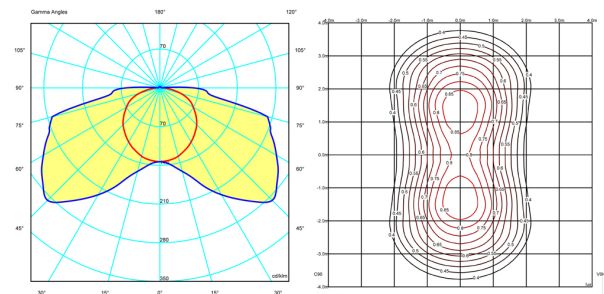

Total 3 W

Físicas

1 Caja / 0,13 x 0,20 x 0,21 m. / Vol. 0,0054 m³ /
Peso bruto 0,5 kg. / Peso neto 0,3 kg.

Instalación y montaje

Seguir las instrucciones del manual de instalación

Distribución lumínica

Orientación

Luminaria que proporciona un nivel lumínico suficiente para definir los límites y la arquitectura del espacio.

Datos fotométricos

Eficiencia : 100.00%
Sist. de Coorden. : C-G
Flujo Total : 55.00 lm
Valor Máximo : 287.64 cd/klm
Valor Máximo : C=90.00 G=45.00
Bisimétrico : 3

Isolux (Suelo) : Isolux (Suelo)
Posición Luminaria :
X=0.00m Y=0.00m Z=3.00m
Rotación Luminaria :

Certificados