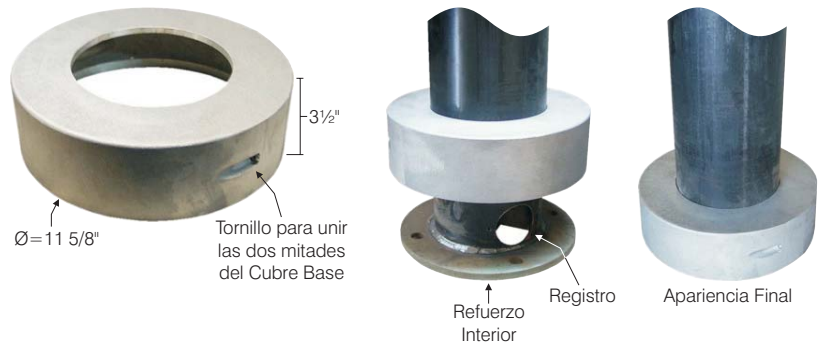

CLAVE:
TOP HID PAR30 Fe E26 PBI 70 CDM

MODELO:
JT 50 M 08

- Poste decorativo modelo TOP, para uso exterior o interior.
- La parte superior posee un tubo de acrílico translucido de 6" de diámetro.
- Parte inferior fabricada en tubo de acero Ø=6" Nom.
- Largo total de 3.9 m
- Posee un cople de aluminio maquinado para unir el tubo de acrílico al tubo de acero, al mismo tiempo que aloja el balastro, el porta soquet y la lámpara.
- Base circular Ø=11", soldada y con refuerzo interior.
- Accesorio: Cubre base (Ver diagrama), cubre registro, base y tonillos.
- Tornillería de acero inoxidable.
- Acabado en color blanco, plata o negro.
- Socket E26 para lámpara PAR30 HID Master Color de 70 w.
- Porta balastro integrado.
- Registro para conexión eléctrica, en la parte inferior, cubierto por Cubre Base.

Accesorio Opcional: CUBRE BASE

El CUBRE BASE, es un accesorio que consta de dos partes atornillables. Coloque en la base del poste, junte las dos partes y atornille. Su función es cubrir el registro de conexiones, la base y la tornillería que sujeta el poste.

BASE PARA POSTE TOP