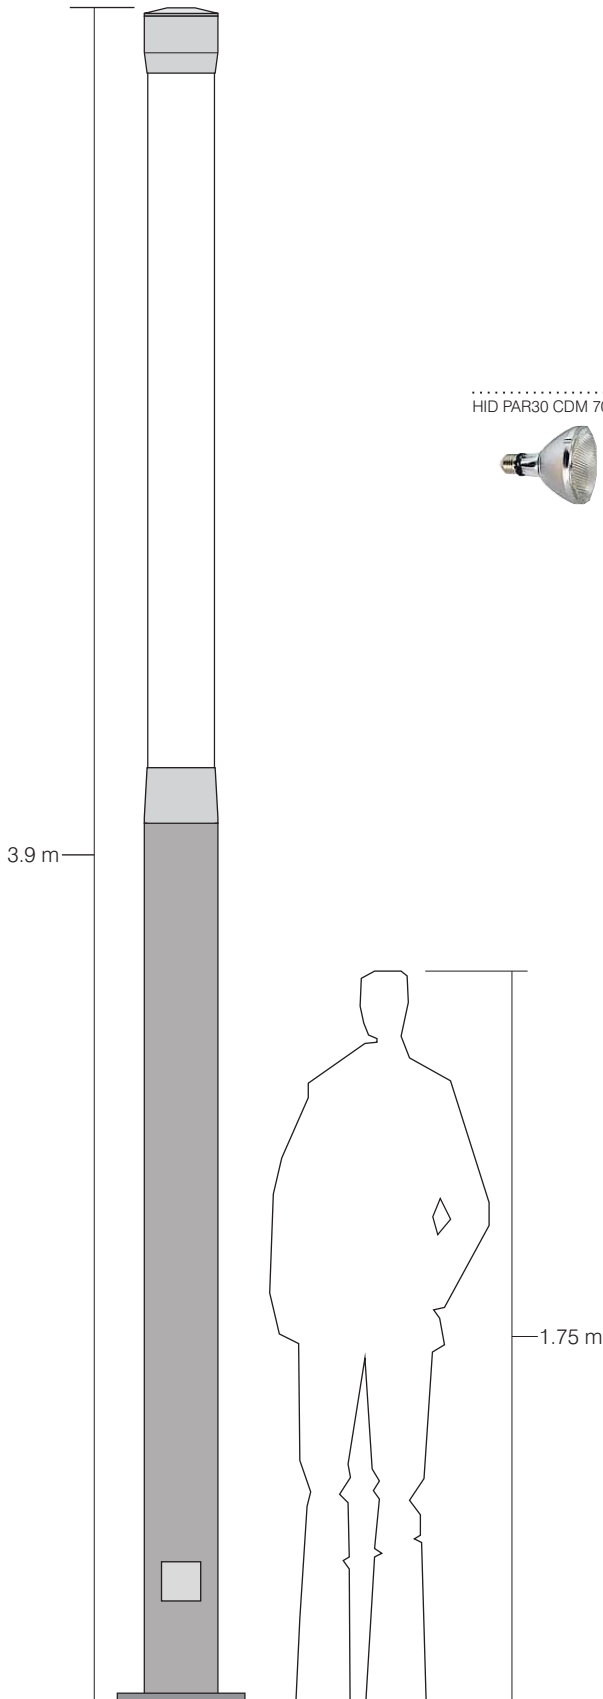

CLAVE:
TOP HID PAR30 Fe E26 PBI 70 CDM

MODELO:
JT 50 M 08

- Poste decorativo modelo TOP, para uso exterior o interior.
- La parte superior posee un tubo de acrílico translucido de 6" de diámetro.
- Parte inferior fabricada en tubo de acero Ø=6" Nom.
- Largo total de 3.9 m
- Posee un cople de aluminio maquinado para unir el tubo de acrílico al tubo de acero, al mismo tiempo que aloja el balastro, el porta soquet y la lámpara.
- Base circular Ø=11", soldada y con refuerzo interior.
- Accesorio: Cubre base (Ver diagrama), cubre registro, base y tonillos.
- Tornillería de acero inoxidable.
- Acabado en color blanco, plata o negro.
- Socket E26 para lámpara PAR30 HID Master Color de 70 w.
- Porta balastro integrado.
- Registro para conexión eléctrica, en la parte inferior, cubierto por Cubre Base.

Accesorio Opcional: CUBRE BASE

El CUBRE BASE, es un accesorio que consta de dos partes atornillables. Coloque en la base del poste, junte las dos partes y atornille. Su función es cubrir el registro de conexiones, la base y la tornillería que sujeta el poste.

BASE PARA POSTE TOP