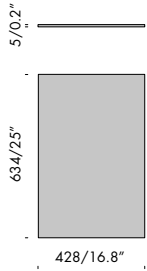

488mm
19.2"

F9.528.70 black aluminium shelf
estante en aluminio negro

488mm
19.2"

F9.528.97.1 glass shelf
estante en vidrio

488mm
19.2"

men sole 450 components. componentes men sole 450.

F9.528.71 polished aluminium shelf
estante en aluminio brillante

634mm
25"

F9.528.72 black aluminium shelf
estante en aluminio negro

634mm
25"

F9.528.73 polished aluminium shelf
estante en aluminio brillante

957mm
37.7"

F9.528.74 estante en aluminio negro
black aluminium shelf