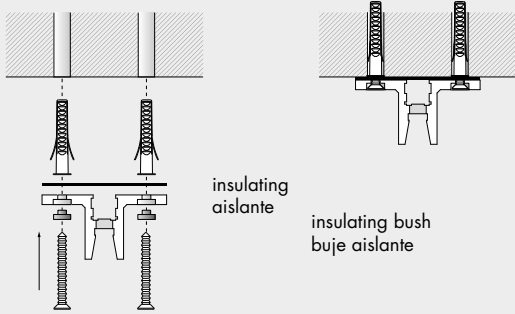

wall mounting example cremagliera C
ejemplo de montaje cremagliera C en pared

wall mounting example cremagliera B
ejemplo de montaje cremagliera B en pared