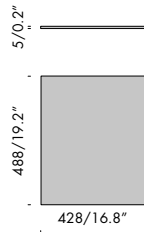

men sole 450 components. componentes men sole 450.

F9.528.67 polished aluminium shelf
estante en aluminio brillante

311mm
12.2"

F9.528.68 black aluminium shelf
estante en aluminio negro

311mm
12.2"

F9.528.69 polished aluminium shelf
estante en aluminio brillante