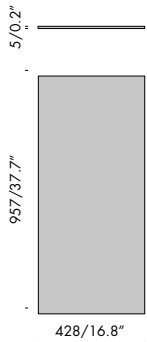

488mm
19.2"

F9.528.70 black aluminium shelf
estante en aluminio negro

488mm
19.2"

F9.528.97.1 glass shelf
estante en vidrio

488mm
19.2"

men sole 450 components. componentes men sole 450.

F9.528.71 polished aluminium shelf
estante en aluminio brillante

634mm
25"

F9.528.72 black aluminium shelf
estante en aluminio negro

634mm
25"

F9.528.73 polished aluminium shelf
estante en aluminio brillante

957mm
37.7"

F9.528.74 estante en aluminio negro
black aluminium shelf