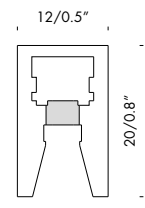

R

cremagliera A 24Vdc   

F6.528.01.2	polished aluminium vertical structure estructura vertical aluminio brillante	1 pcs 1 uds	3000mm 118.1"
F6.528.02.2	black vertical structure estructura vertical negra	1 pcs 1 uds	3000mm 118.1"