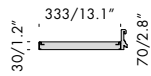

men sole 333x979/03

F6.528.37.2 polished aluminium blind frame without shelf 979mm 38.5"
marco ciego aluminio brillante sin estante

F6.528.38.2 black blind frame without shelf 979mm 38.5"
marco ciego negro sin estante