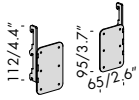

accessories. accesorios.