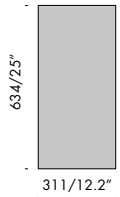

men sole 333x979/03

F6.528.37.2 polished aluminium blind frame without shelf 979mm 38.5"
marco ciego aluminio brillante sin estante

F6.528.38.2 black blind frame without shelf 979mm 38.5"
marco ciego negro sin estante

men sole 333 components. componentes men sole 333.

F9.528.61 polished aluminium shelf
estante en aluminio brillante

311mm
12.2"

F9.528.62 black aluminium shelf
estante en aluminio negro

311mm
12.2"

F9.528.86.1 glass shelf
estante en vidrio

311mm
12.2"

F9.528.63 polished aluminium shelf
estante en aluminio brillante

634mm
25"

F9.528.64 black aluminium shelf
estante en aluminio negro

634mm
25"

F9.528.87.1 glass shelf
estante en vidrio

634mm
25"