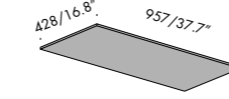

aluminum shelf
estante en aluminio
F9.528.73 polished aluminium / aluminio brillante
F9.528.74 black / negro

thickness 5mm / 0.2"
distanciador 5mm / 0.2"