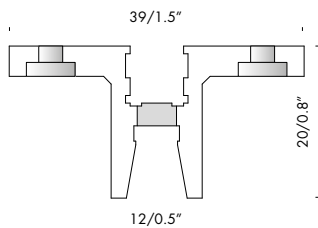

1:1 section cremagliera B
sección 1:1 cremagliera B