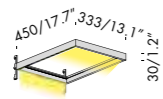

men sole depth 450
men sole profundidad 450

450 x l. 333mm / 13.1"

450 x l. 656mm / 25.8"

450 x l. 979mm / 38.5"

*450 x l. 510mm / 20.1"

*can be used also inside pieces of furniture with 600mm / 23.6" modules. pueden utilizarse también dentro de muebles con módulos de 600mm / 23.6".

frame without shelf
marco sin estante