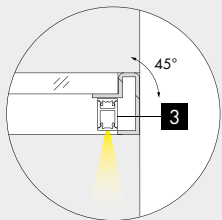

311mm
12.2"

F9.528.63 polished aluminium shelf
estante en aluminio brillante

634mm
25"

F9.528.64 black aluminium shelf
estante en aluminio negro

634mm
25"

F9.528.87.1 glass shelf
estante en vidrio

634mm
25"

explicative glass men sole
 explicaciones men sole en vidrio

1 glass thickness 6mm/0.2"
 vidrio espesor 6mm/0.2"

2 profilo luce lineare front
 perfil luz lineal front

3 profilo luce lineare rear
 perfil luz lineal rear