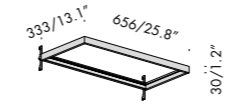

men sole 333x333/03
F6.528.31.2 polished aluminium / aluminio brillante
F6.528.32.2 black / negro
max cap / máx capacidad
kg ■ 10 / 22 lbs