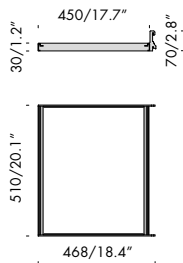

men sole 450x510/03

F7.528.33.2 polished aluminium blind frame without shelf 510mm
marco ciego aluminio brillante sin estante 20.1"

F7.528.34.2 black blind frame without shelf 510mm
marco ciego negro sin estante 20.1"