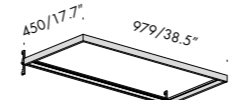

blind frame without shelf
marco ciego sin estante

men sole 450x333/03
F7.528.31.2 polished aluminium / aluminio brillante
F7.528.32.2 black / negro
max cap / máx capacidad
kg ■ 10 / 22 lbs

men sole 450x656/03
F7.528.35.2 polished aluminium / aluminio brillante
F7.528.36.2 black / negro
max cap / máx capacidad
kg ■ 10 / 22 lbs