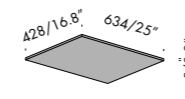

estante en aluminio
aluminum shelf
F9.528.71 polished aluminium / aluminio brillante
F9.528.72 black / negro

thickness 5mm / 0.2"
distanciador 5mm / 0.2"