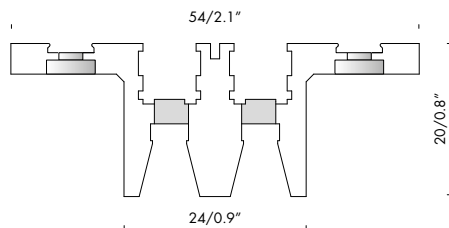

1:1 section cremagliera C
sección 1:1 cremagliera C