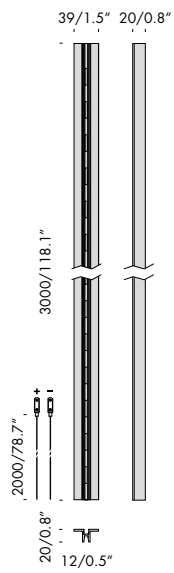

1:1 section cremagliera C
sección 1:1 cremagliera C