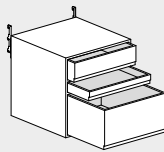

T4.611.U men sole i-box power supply 100W 0,39
caja de alimentación

installation example accessory fixing bracket for furniture
ejemplo de montaje soporte accesorio para muebles