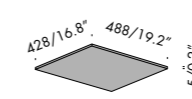

aluminum shelf
estante en aluminio
F9.528.69 polished aluminium / aluminio brillante
F9.528.70 black / negro

thickness 5mm / 0.2"
distanciador 5mm / 0.2"