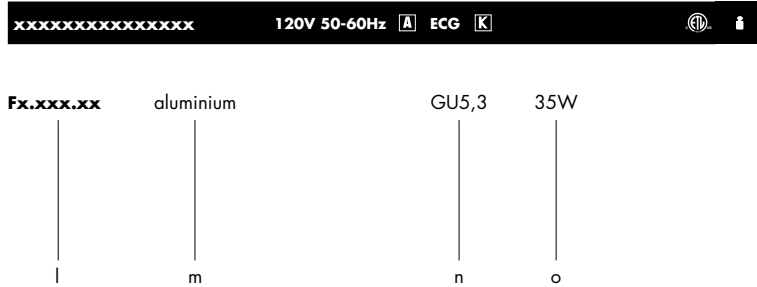

l	code. código.
m	colours and finish. color y acabado.
n	lamp socket. conexión de la bombilla.
o	lamp wattage (Watt). potencia de la bombilla (Watt).

components. componentes.	IK10		

components - includes all items that are essential to the correct operation and installation of the light system
componentes - indica todos los elementos indispensables para la instalación y el buen funcionamiento del cuerpo iluminante.

accessories. accesorios.	IK10		

accessories - refers to items that can be added to the fitting
accesorios - se refiere a otras partes que pueden instalarse en el cuerpo

kit	IK10		

kit - refers to the lighting kits available for installation in the body
kit - se refiere a los kit de iluminación que pueden instalarse dentro del cuerpo.