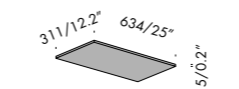

aluminum shelf
estante en aluminio
F9.528.63 polished aluminium / aluminio brillante
F9.528.64 black / negro
thickness 5mm / 0.2"
distanciador 5mm / 0.2"