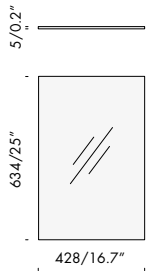

488mm
19.2"

F9.528.70 black aluminium shelf
estante en aluminio negro

488mm
19.2"

F9.528.97.1 glass shelf
estante en vidrio

488mm
19.2"

men sole 450 components. componentes men sole 450.

F9.528.71 polished aluminium shelf
estante en aluminio brillante

634mm
25"

F9.528.72 black aluminium shelf
estante en aluminio negro

634mm
25"

F9.528.73 polished aluminium shelf
estante en aluminio brillante

957mm
37.7"

F9.528.74 estante en aluminio negro
black aluminium shelf