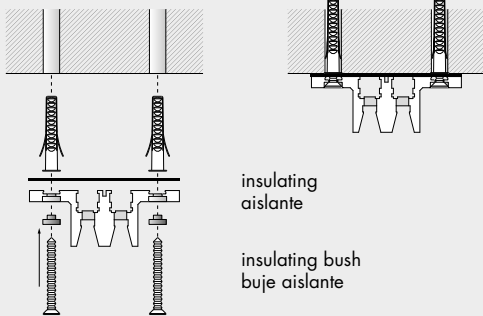

wall mounting example cremagliera B
ejemplo de montaje cremagliera B en pared