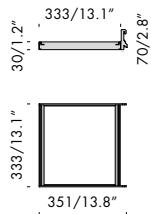

men sole 333x333/03

F6.528.31.2 polished aluminium blind frame without shelf 333mm
marco ciego aluminio brillante sin estante 13.1"

F6.528.32.2 black blind frame without shelf 333mm
marco ciego negro sin estante 13.1"