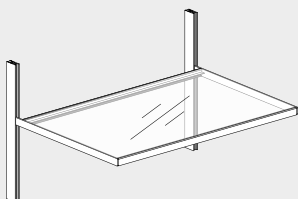

explicative glass men sole
explicaciones men sole en vidrio

1 glass thickness 6mm/0.2"
vidrio espesor 6mm/0.2"

2 profilo luce lineare front
perfil luz lineal front

3 profilo luce lineare rear
perfil luz lineal rear

men sole 333 components. componentes men sole 333.

F9.528.65 polished aluminium shelf
estante en aluminio brillante 957mm
37.7"

F9.528.66 black aluminium shelf
estante en aluminio negro 957mm
37.7"

F9.528.88.1 glass shelf
estante en vidrio 957mm
37.7"