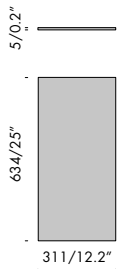

men sole 333x979/03

F6.528.37.2 polished aluminium blind frame without shelf 979mm 38.5"
marco ciego aluminio brillante sin estante

F6.528.38.2 black blind frame without shelf 979mm 38.5"
marco ciego negro sin estante

men sole 333 components. componentes men sole 333.

F9.528.61 polished aluminium shelf
estante en aluminio brillante

311mm
12.2"

F9.528.62 black aluminium shelf
estante en aluminio negro

311mm
12.2"

F9.528.86.1 glass shelf
estante en vidrio

311mm
12.2"

F9.528.63 polished aluminium shelf
estante en aluminio brillante

634mm
25"

F9.528.64 black aluminium shelf
estante en aluminio negro

634mm
25"

F9.528.87.1 glass shelf
estante en vidrio

634mm
25"