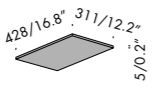

estante en aluminio
aluminum shelf
F9.528.67 polished aluminium / aluminio brillante
F9.528.68 black / negro

thickness 5mm / 0.2"
distanciador 5mm / 0.2"