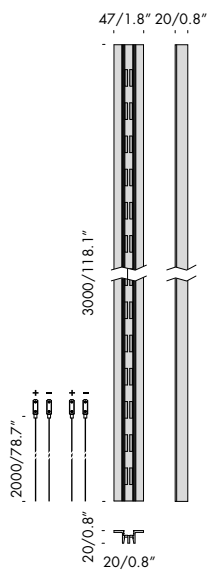

proyectamos la luz a 360°.

example of data plate. standard arrangement of symbols.
ejemplo de recuadro técnico. posiciones estándar y símbolos.

a	lighting system name nombre del aparato de iluminación
b	supply rating (Volt). tensión de alimentación.
c	supply frequency (Hertz). frecuencia de alimentación.
d	power supply unit/transformer included or not alimentador/transformador incluidos o no incluidos
e	type of control gear. tipo de alimentador.
f	wiring kit included or excluded capacitor for power factor correction only if indicated kit de cableado incluido o excluido condensador de reajuste de fase incluido sólo si se indica
g	led light source. fuente luminosa led.
h	certification for safety and quality standards aparato aprobado, Marca de Calidad
i	net weight. Kg. peso neto.

R

cremagliera A 24Vdc   

F6.528.01.2	polished aluminium vertical structure estructura vertical aluminio brillante	1 pcs 1 uds	3000mm 118.1"
F6.528.02.2	black vertical structure estructura vertical negra	1 pcs 1 uds	3000mm 118.1"

1:1 section cremagliera A
sección 1:1 cremagliera A

accessories. accesorios. 

F9.528.90	insulating aislante	1 pcs 1 uds	3000mm 118.1"
------------------	------------------------	----------------	------------------

1:1 section cremagliera B
sección 1:1 cremagliera B

1:1 section cremagliera C
sección 1:1 cremagliera C

cremagliera B

24Vdc

- | | | | |
|--------------------|---|----------------|------------------|
| F6.528.04.1 | polished aluminium vertical structure
estructura vertical aluminio brillante | 1 pcs
1 uds | 3000mm
118.1" |
| F6.528.05.1 | black vertical structure
estructura vertical negra | 1 pcs
1 uds | 3000mm
118.1" |