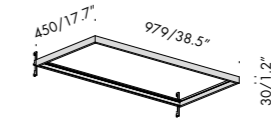

men sole 333x656/03
F6.528.34.2 polished aluminium / aluminio brillante
F6.528.35.2 black / negro
max cap / máx capacidad
kg ■ 10 / 22 lbs

men sole 333x979/03
F6.528.37.2 polished aluminium / aluminio brillante
F6.528.38.2 black / negro
max cap / máx capacidad
kg ■ 10 / 22 lbs