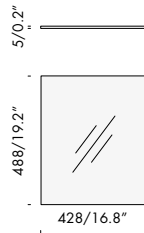

F9.528.70 black aluminium shelf
estante en aluminio negro

488mm
19.2"