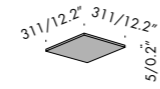

aluminum shelf
estante en aluminio
F9.528.61 polished aluminium / aluminio brillante
F9.528.62 black / negro
thickness 5mm / 0.2"
distanciador 5mm / 0.2"