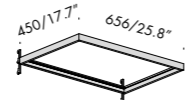

blind frame without shelf
marco ciego sin estante

men sole 450x333/03
F7.528.31.2 polished aluminium / aluminio brillante
F7.528.32.2 black / negro
max cap / máx capacidad
kg ■ 10 / 22 lbs

men sole 450x656/03
F7.528.35.2 polished aluminium / aluminio brillante
F7.528.36.2 black / negro
max cap / máx capacidad
kg ■ 10 / 22 lbs