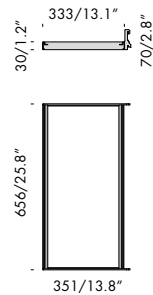

333/13.1"

men sole depth 450
men sole profundidad 450

450 x l. 333mm / 13.1"

450 x l. 656mm / 25.8"

450 x l. 979mm / 38.5"

*450 x l. 510mm / 20.1"

*can be used also inside pieces of furniture with 600mm / 23.6" modules. pueden utilizarse también dentro de muebles con módulos de 600mm / 23.6".

men sole 333x333/03

F6.528.31.2 polished aluminium blind frame without shelf 333mm
marco ciego aluminio brillante sin estante 13.1"

F6.528.32.2 black blind frame without shelf 333mm
marco ciego negro sin estante 13.1"

men sole 333x656/01 24Vdc   

F6.528.14.2 polished aluminium frame without shelf led 3000K 2x8,5W 656mm
marco aluminio brillante sin estante 25.8"

F6.528.15.2 black frame without shelf led 3000K 2x8,5W 656mm
marco negro sin estante 25.8"

men sole 333x656/03  

F6.528.34.2 polished aluminium blind frame without shelf 656mm
marco ciego aluminio brillante sin estante 25.8"

F6.528.35.2 black blind frame without shelf 656mm
marco ciego negro sin estante 25.8"