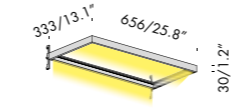

men sole 333x333/01
led 2x4,3W total / total 8,6W
F6.528.11.2 polished aluminium / aluminio brillante
F6.528.12.2 black / negro
max cap / máx capacidad
kg ■ 10 / 22 lbs