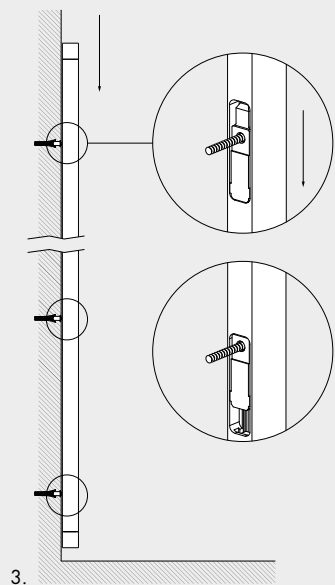

on wood mounting example cremagliera C
ejemplo de montaje cremagliera C en la madera

men sole multiple mounting
montaje múltiple men sole

mounting example cremagliera A
ejemplo de montaje cremagliera A

wall mounting example
ejemplo de montaje en pared

frame without shelf
 marco sin estante

clothes hanger without shelf
 perchero sin estante

blind frame without shelf
 marco ciego sin estante

shelves
 estantes

333 x l. 333mm / 13.1"

333 x l. 656mm / 25.8"

333 x l. 979mm / 38.5"