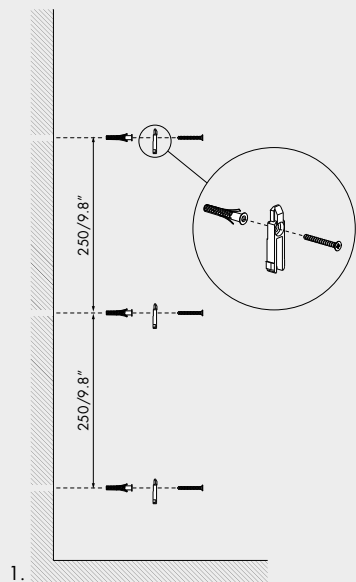

on wood mounting example cremagliera C
ejemplo de montaje cremagliera C en la madera

men sole multiple mounting
montaje múltiple men sole

mounting example cremagliera A
ejemplo de montaje cremagliera A

wall mounting example
ejemplo de montaje en pared

frame without shelf
 marco sin estante

clothes hanger without shelf
 perchero sin estante

blind frame without shelf
 marco ciego sin estante

shelves
 estantes

333 x l. 333mm / 13.1"

333 x l. 656mm / 25.8"

333 x l. 979mm / 38.5"