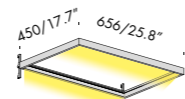

men sole 450x333/01
led 2x4,3W total / total 8,6W
F7.528.11.2 polished aluminium / aluminio brillante
F7.528.12.2 black / negro
max cap / máx capacidad
kg ■ 10 / 22 lbs

men sole 450x656/01
led 2x8,5W total / total 17W
F7.528.15.2 polished aluminium / aluminio brillante
F7.528.16.2 black / negro
max cap / máx capacidad
kg ■ 10 / 22 lbs