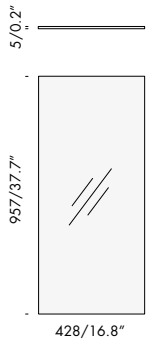

634mm
25"

F9.528.72 black aluminium shelf
estante en aluminio negro

634mm
25"

F9.528.73 polished aluminium shelf
estante en aluminio brillante

957mm
37.7"

F9.528.74 estante en aluminio negro
black aluminium shelf