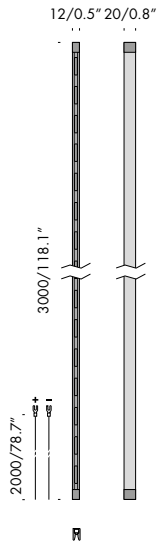

R

cremagliera A 24Vdc

F6.528.01.2	polished aluminium vertical structure estructura vertical aluminio brillante	1 pcs 1 uds	3000mm 118.1"
F6.528.02.2	black vertical structure estructura vertical negra	1 pcs 1 uds	3000mm 118.1"

accessories. accesorios.

F9.528.90	insulating aislante	1 pcs 1 uds	3000mm 118.1"