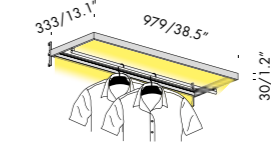

men sole 333x656/02
led 2x8,5W total / total 17W
F6.528.24.2 polished aluminium / aluminio brillante
F6.528.25.2 black / negro
max cap / máx capacidad
kg ■ 10 / 22 lbs

men sole 333x979/02
led 2x13W total / total 26W
F6.528.27.2 polished aluminium / aluminio brillante
F6.528.28.2 black / negro
max cap / máx capacidad
kg ■ 10 / 22 lbs

men sole 333x333/03
F6.528.31.2 polished aluminium / aluminio brillante
F6.528.32.2 black / negro
max cap / máx capacidad
kg ■ 10 / 22 lbs