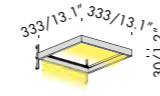

frame without shelf
 marco sin estante

clothes hanger without shelf
 perchero sin estante

blind frame without shelf
 marco ciego sin estante

shelves
 estantes

333 x l. 333mm / 13.1"

333 x l. 656mm / 25.8"

333 x l. 979mm / 38.5"