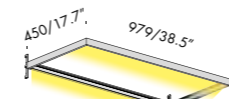

men sole depth 450
men sole profundidad 450

450 x l. 333mm / 13.1"

450 x l. 656mm / 25.8"

450 x l. 979mm / 38.5"

*450 x l. 510mm / 20.1"

*can be used also inside pieces of furniture with 600mm / 23.6" modules. pueden utilizarse también dentro de muebles con módulos de 600mm / 23.6".

frame without shelf
marco sin estante

men sole 450x333/01
led 2x4,3W total / total 8,6W
F7.528.11.2 polished aluminium / aluminio brillante
F7.528.12.2 black / negro
max cap / máx capacidad
kg ■ 10 / 22 lbs

men sole 450x656/01
led 2x8,5W total / total 17W
F7.528.15.2 polished aluminium / aluminio brillante
F7.528.16.2 black / negro
max cap / máx capacidad
kg ■ 10 / 22 lbs

men sole 450x979/01
led 2x13W total / total 26W
F7.528.17.2 polished aluminium / aluminio brillante
F7.528.18.2 black / negro
max cap / máx capacidad
kg ■ 10 / 22 lbs

men sole 450x510/01
led 2x6,5W total / total 13W
F7.528.13.2 polished aluminium / aluminio brillante
F7.528.14.2 black / negro
max cap / máx capacidad
kg ■ 10 / 22 lbs

clothes hanger without shelf
perchero sin estante

men sole 450x333/02
led 2x4,3W total / total 8,6W
F7.528.21.2 polished aluminium / aluminio brillante
F7.528.22.2 black / negro
max cap / máx capacidad
kg ■ 10 / 22 lbs

men sole 450x656/02
led 2x8,5W total / total 17W
F7.528.25.2 polished aluminium / aluminio brillante
F7.528.26.2 black / negro
max cap / máx capacidad
kg ■ 10 / 22 lbs

men sole 450x979/02
led 2x13W total / total 26W
F7.528.27.2 polished aluminium / aluminio brillante
F7.528.28.2 black / negro
max cap / máx capacidad
kg ■ 10 / 22 lbs

men sole 450x510/02
led 2x6,5W total / total 13W
F7.528.23.2 polished aluminium / aluminio brillante
F7.528.24.2 black / negro
max cap / máx capacidad
kg ■ 10 / 22 lbs

blind frame without shelf
marco ciego sin estante