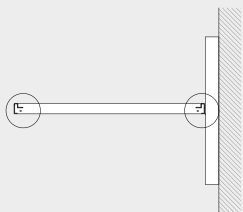

311mm
12.2"

F9.528.63 polished aluminium shelf
estante en aluminio brillante

634mm
25"

F9.528.64 black aluminium shelf
estante en aluminio negro

634mm
25"

F9.528.87.1 glass shelf
estante en vidrio

634mm
25"

explicative glass men sole
 explicaciones men sole en vidrio

1 glass thickness 6mm/0.2"
 vidrio espesor 6mm/0.2"

2 profilo luce lineare front
 perfil luz lineal front

3 profilo luce lineare rear
 perfil luz lineal rear