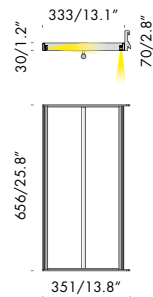

men sole 333x656/02 24Vdc

F6.528.24.2 polished alu. clothes hanger without shelf led 3000K 2x8,5W 656mm
perchero aluminio brillante sin estante 25.8"

F6.528.25.2 black clothes hanger without shelf led 3000K 2x8,5W 656mm
perchero negro sin estante 25.8"