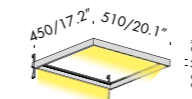

men sole 450x979/01
led 2x13W total / total 26W
F7.528.17.2 polished aluminium / aluminio brillante
F7.528.18.2 black / negro
max cap / máx capacidad
kg ■ 10 / 22 lbs