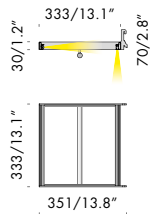

men sole 333x333/02

24Vdc

F6.528.21.2 polished alu. clothes hanger without shelf led 3000K 2x4,3W 333mm
perchero aluminio brillante sin estante 13.1"

F6.528.22.2 black clothes hanger without shelf led 3000K 2x4,3W 333mm
perchero negro sin estante 13.1"