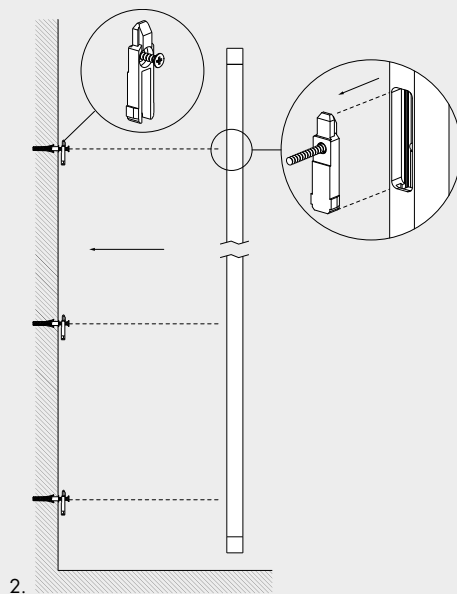

on wood mounting example cremagliera C
ejemplo de montaje cremagliera C en la madera

men sole multiple mounting
montaje múltiple men sole

mounting example cremagliera A
ejemplo de montaje cremagliera A

wall mounting example
ejemplo de montaje en pared

frame without shelf
 marco sin estante

clothes hanger without shelf
 perchero sin estante

blind frame without shelf
 marco ciego sin estante

shelves
 estantes

333 x l. 333mm / 13.1"

333 x l. 656mm / 25.8"

333 x l. 979mm / 38.5"