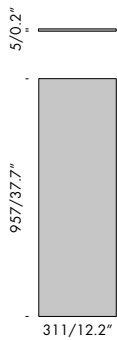

explicative glass men sole
explicaciones men sole en vidrio

1 glass thickness 6mm/0.2"
vidrio espesor 6mm/0.2"

2 profilo luce lineare front
perfil luz lineal front

3 profilo luce lineare rear
perfil luz lineal rear

men sole 333 components. componentes men sole 333.

F9.528.65 polished aluminium shelf
estante en aluminio brillante 957mm
37.7"

F9.528.66 black aluminium shelf
estante en aluminio negro 957mm
37.7"

F9.528.88.1 glass shelf
estante en vidrio 957mm
37.7"