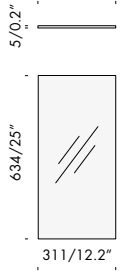

311mm
12.2"

F9.528.63 polished aluminium shelf
estante en aluminio brillante

634mm
25"

F9.528.64 black aluminium shelf
estante en aluminio negro

634mm
25"

F9.528.87.1 glass shelf
estante en vidrio

634mm
25"