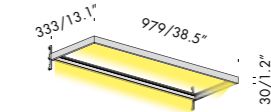

men sole 333x656/01
led 2x8,5W total / total 17W
F6.528.14.2 polished aluminium / aluminio brillante
F6.528.15.2 black / negro
max cap / máx capacidad
kg ■ 10 / 22 lbs

men sole 333x979/01
led 2x13W total / total 26W
F6.528.17.2 polished aluminium / aluminio brillante
F6.528.18.2 black / negro
max cap / máx capacidad
kg ■ 10 / 22 lbs