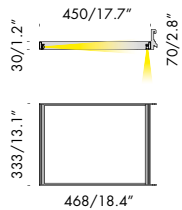

explicative glass men sole
 explicaciones men sole en vidrio

1 glass thickness 6mm/0.2"
 vidrio espesor 6mm/0.2"

2 profilo luce lineare front
 perfil luz lineal front

3 profilo luce lineare rear
 perfil luz lineal rear

men sole 333 components. componentes men sole 333.

F9.528.65 polished aluminium shelf
 estante en aluminio brillante 957mm
 37.7"

F9.528.66 black aluminium shelf
 estante en aluminio negro 957mm
 37.7"

F9.528.88.1 glass shelf
 estante en vidrio 957mm
 37.7"