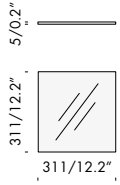

F9.528.62 black aluminium shelf
estante en aluminio negro

311mm
12.2"