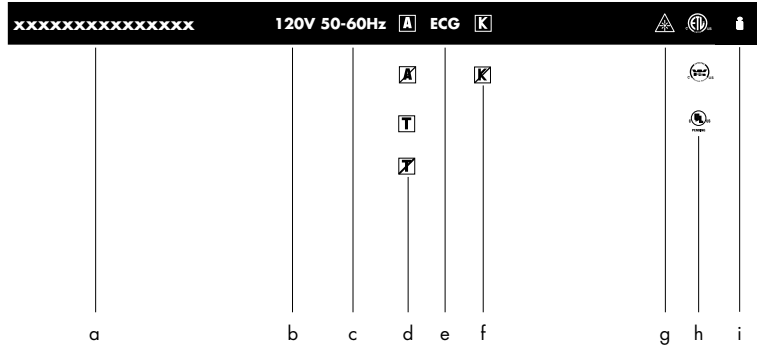

example of data plate. standard arrangement of symbols.
ejemplo de recuadro técnico. posiciones estándar y símbolos.

a	lighting system name nombre del aparato de iluminación
b	supply rating (Volt). tensión de alimentación.
c	supply frequency (Hertz). frecuencia de alimentación.
d	power supply unit/transformer included or not alimentador/transformador incluidos o no incluidos
e	type of control gear. tipo de alimentador.
f	wiring kit included or excluded capacitor for power factor correction only if indicated kit de cableado incluido o excluido condensador de reajuste de fase incluido sólo si se indica
g	led light source. fuente luminosa led.
h	certification for safety and quality standards aparato aprobado, Marca de Calidad
i	net weight. Kg. peso neto.