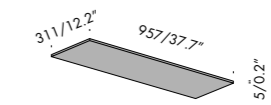

aluminum shelf
estante en aluminio
F9.528.65 polished aluminium / aluminio brillante
F9.528.66 black / negro
thickness 5mm / 0.2"
distanciador 5mm / 0.2"