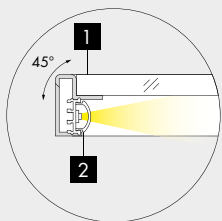

311mm
12.2"

F9.528.63 polished aluminium shelf
estante en aluminio brillante

634mm
25"

F9.528.64 black aluminium shelf
estante en aluminio negro

634mm
25"

F9.528.87.1 glass shelf
estante en vidrio

634mm
25"

explicative glass men sole
 explicaciones men sole en vidrio

1 glass thickness 6mm/0.2"
 vidrio espesor 6mm/0.2"

2 profilo luce lineare front
 perfil luz lineal front

3 profilo luce lineare rear
 perfil luz lineal rear