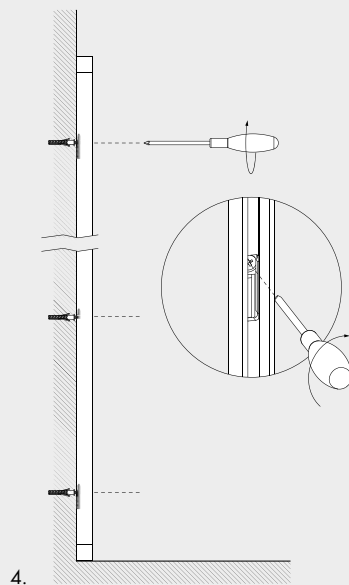

on wood mounting example cremagliera C
ejemplo de montaje cremagliera C en la madera

men sole multiple mounting
montaje múltiple men sole

mounting example cremagliera A
ejemplo de montaje cremagliera A

wall mounting example
ejemplo de montaje en pared

frame without shelf
 marco sin estante

clothes hanger without shelf
 perchero sin estante

blind frame without shelf
 marco ciego sin estante

shelves
 estantes

333 x l. 333mm / 13.1"

333 x l. 656mm / 25.8"

333 x l. 979mm / 38.5"