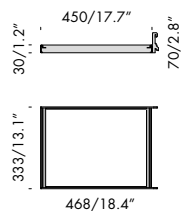

men sole 450x333/03

F7.528.31.2 polished aluminium blind frame without shelf 333mm
marco ciego aluminio brillante sin estante 13.1"

F7.528.32.2 black blind frame without shelf 333mm
marco ciego negro sin estante 13.1"