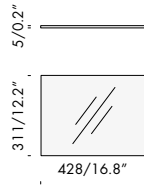

F9.528.68 black aluminium shelf
estante en aluminio negro

311mm
12.2"