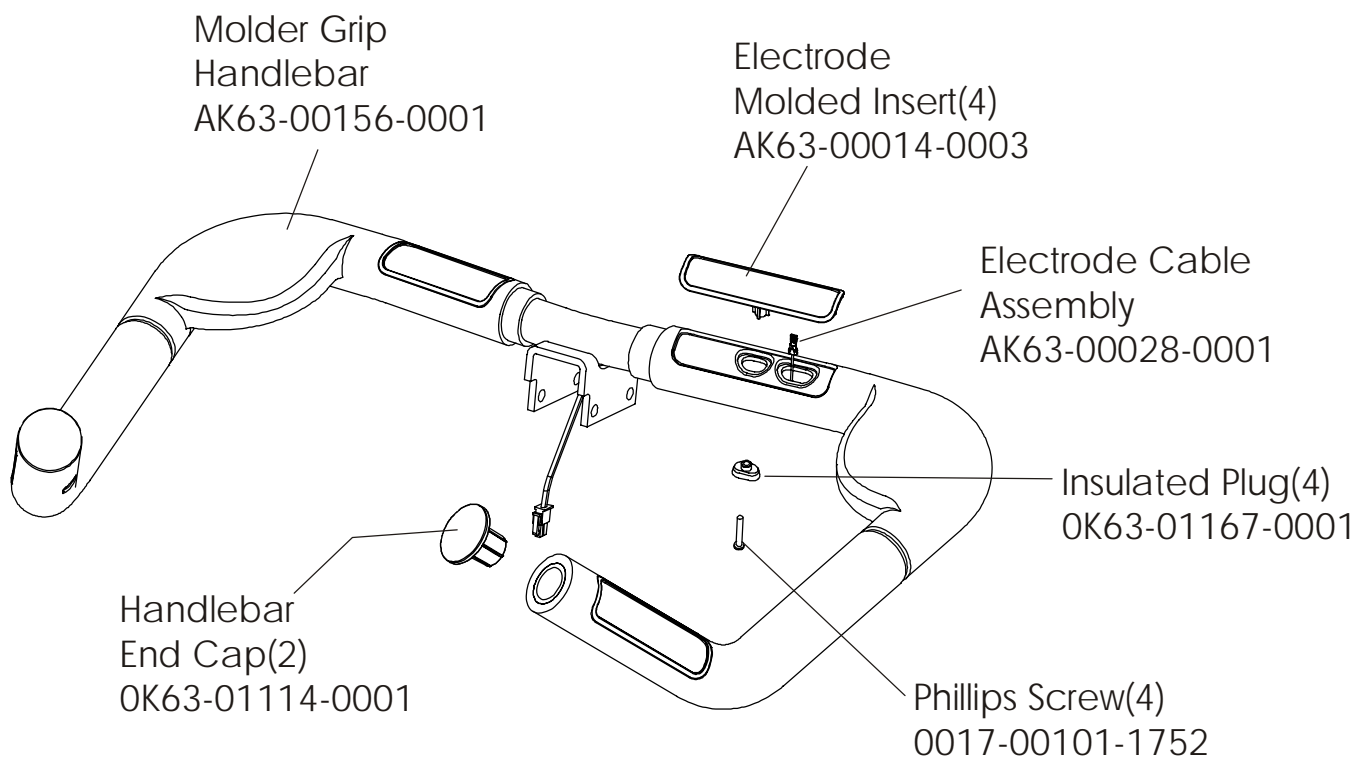

Handlebar Assembly
AK63-00091-0001