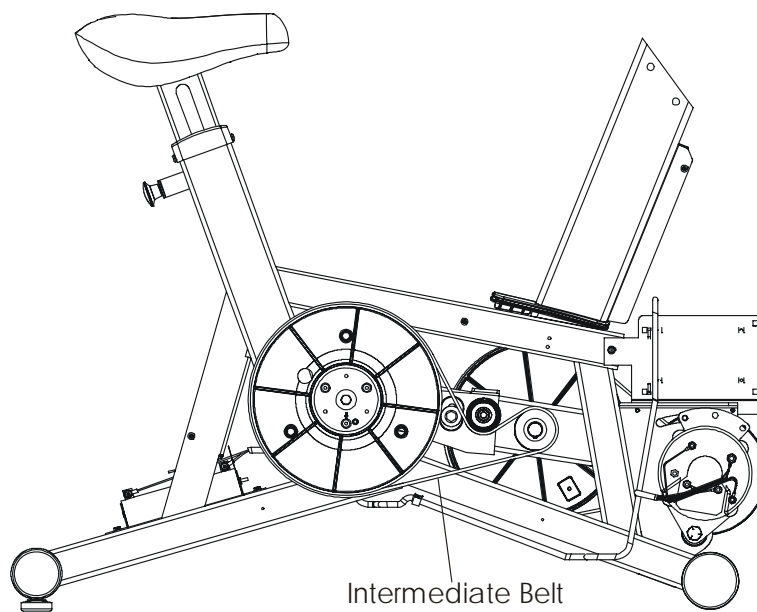

Intermediate Belt
OK63-01066-0001