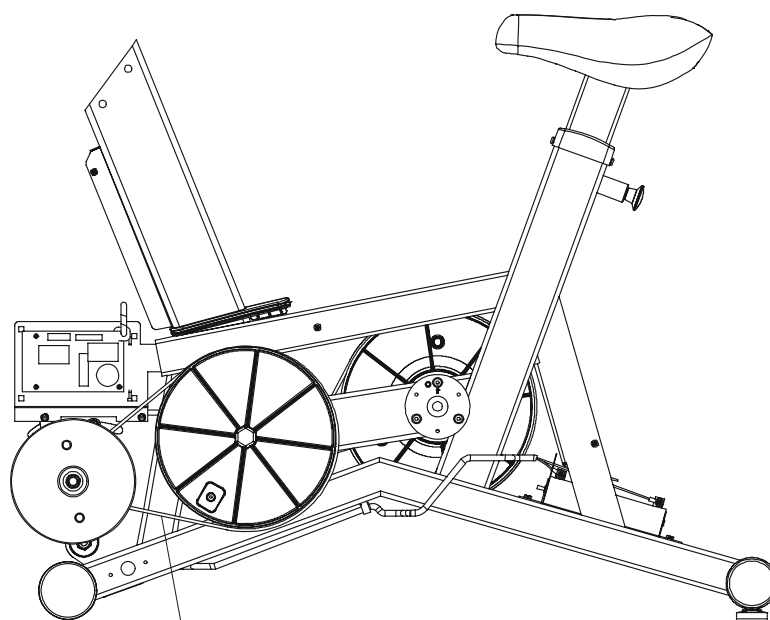

Alternator Belt
OK63-01065-0000