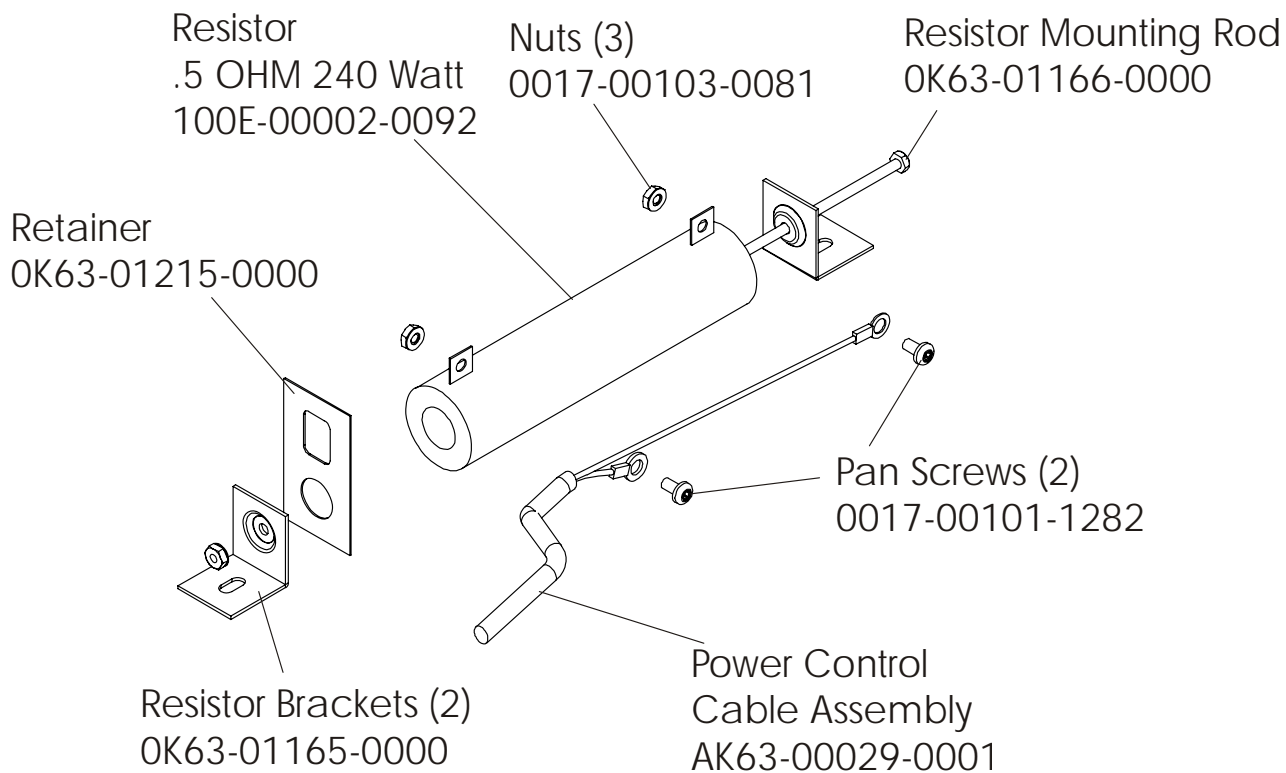

Front Wheels  
AK63-00017-0001

Wheel Screw  
0017-00101-1747

Wheel Insert  
OK63-01039-0000

Wheel/Bearing Assembly  
AK63-00016-0001

Flat Washer  
OK63-01041-0000

Pan Screws (2)  
0017-00101-1747

Resistor Assembly  
AK63-00047-0001