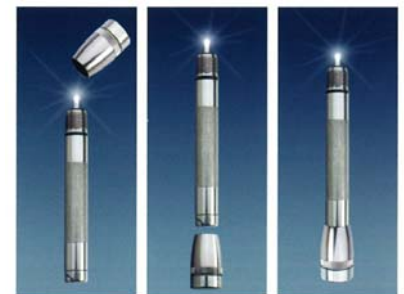

Mini Mag-Lite AA

Linterna

La linterna más imitada del mundo. Mide 14,5 cm. y tiene una potencia de 2.200 CP. La "mayor de las pequeñas" tiene también interruptor y haz ajustable mediante rotación del cabezal. Desenroscando el cabezal y colocándolo en la parte posterior permite disfrutar de una cálida luz ambiental (lo que denominamos "efecto vela").

Haz de luz ajustable

Efecto vela

Especificaciones

- Haz de luz de alta intensidad, ajustable con un cuarto de vuelta del cabezal
- Bombilla de recambio en el tapón posterior
- Aleación de aluminio de alta dureza
- Juntas tóricas para aumentar la resistencia al agua
- Tapón posterior con ventilación para reducir la posibilidad de concentración de gas
- Construcción compacta y ligera
- Hasta 2.952 candelas de potencia
- Duración de la batería (horas): 5,5
- Voltaje de la batería (voltios): 3,0
- Batería necesaria: 2 pilas alcalinas R-6

Dimensiones

- Longitud: 146,0 mm.
- Diámetro del cuerpo: 18,2 mm.
- Diámetro del cabezal: 25,4 mm.
- Peso con pilas: 107 gramos
- Peso sin pilas: 60 gramos

Presentación

- Caja de regalo y dos pilas alcalinas R-6
- Blíster y dos pilas alcalinas R-6
- Holster Pack. Blíster, dos pilas alcalinas R-6 y funda negra de nylon.
- Combo Pack. Blíster, dos pilas alcalinas R-6, clip de bolsillo, cordón, portalentes, lentes roja, amarilla y blanca.