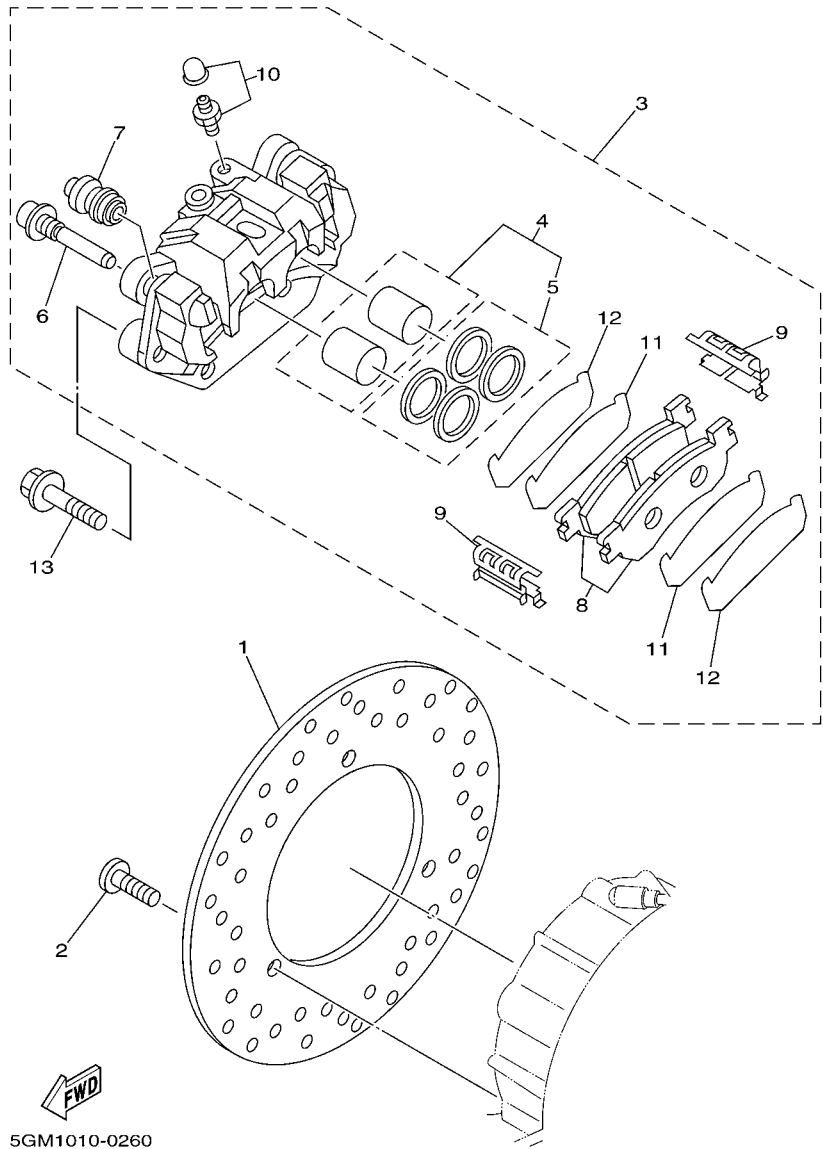

FIG. 26 CALIBRE FRENO TRASERA

REF. N°	CODIGO N°	DESCRIPCION	55J5					OBSERVACIONES
1	5GM-2582W-00	DISCO DE FRENO TRASEROS 2	1					
2	90109-083G4	PERNO	3					
3	5GM-2580W-01	CALIBRE COMPLETO TRASEROS 2	1					
4	5GM-W0057-00	.PISTON COMPLETO PINZA	1					
5	4TT-W0047-00	..JUEGO DE RETENES DE PINZA	1					
6	5GM-25914-00	.PASADOR	2					
7	4TT-25937-00	.FUNDA	2					
8	5GM-W0046-00	.JUEGO DE PASTILLAS DE FRENO 2	1					
9	4TT-25919-00	.SOPORTE DE PASTILLAS	2					
10	5GM-W0048-00	.CJTO TORNILLO DE PURGA	1					
11	5EB-25828-00	.CUNA DE CALIBRE	2					
12	5GM-25828-00	.CUNA DE CALIBRE	2					
13	90105-10638	TORNILLO	3