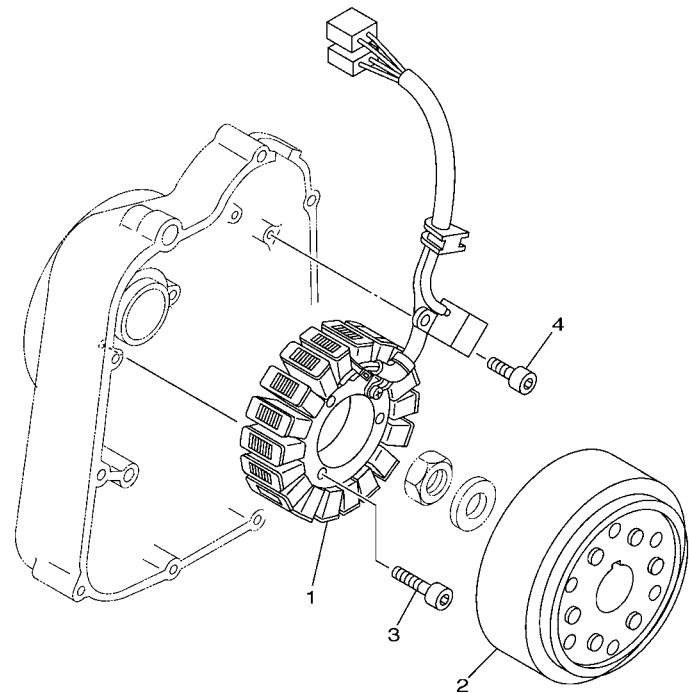

FIG. 31 GENERADOR

REF. N°	CODIGO N°	DESCRIPCION	55J5					OBSERVACIONES
1	5GM-81410-00	ESTATOR COMPLETO	1					
2	5GM-81450-00	ROTOR COMPLETO	1					
3	91317-06030	PERNO	3					
4	91317-05012	PERNO	2					

5GM1010-0311