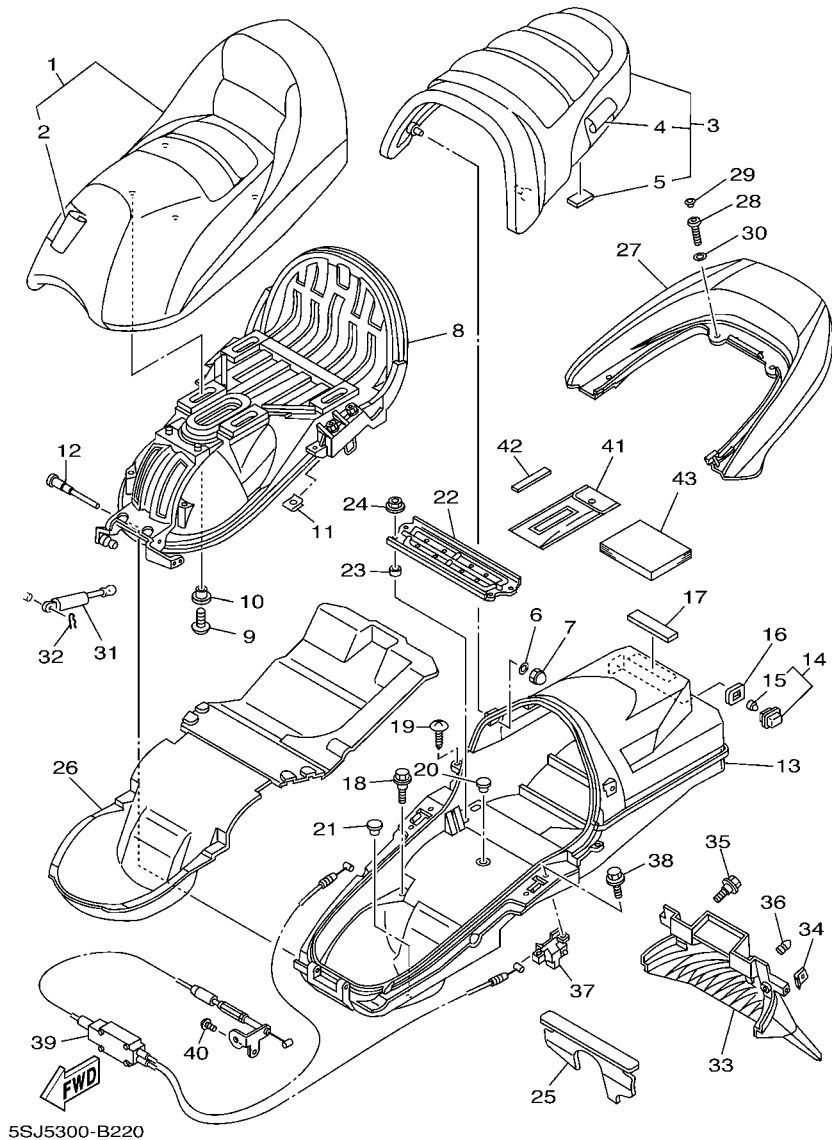

FIG. 22 ASIENTO

REF. N°	CODIGO N°	DESCRIPCION	5S.U5				OBSERVACIONES
1	5SJ-24710-20	ASIENTO SIMPLE COMPLETO	1				
2	5SJ-2470F-20	.FUNDADE SILLIN	1				
3	5GM-24750-A0	ASIENTO TANDEM COMPLETO	1				
4	5GM-2470F-B0	.FUNDADE SILLIN	1				
5	5GM-24747-00	.AMORTIGUADOR DE ASIENTO	2				
6	90201-06057	ARANDELA PLANA	2				
7	90176-06003	TUERCA CORONA	2				
8	5GM-2470E-02	PLACA DE FONDO	1				
9	90110-06202	TORNILLO ALLEN	4				
10	90387-06500	COLLAR	4				
11	90183-05042	TUERCA DE RESORTE	2				
12	5GM-24774-00	PASADOR	1				
13	5GM-24704-01	CAJA COMPLETA	1				
14	4HC-84770-00	LUZ DE ACCESORIO	1				
15	4HC-84347-00	.BOMBILLA (12V-2W)	1				
16	5GM-2839M-00	SELLO, CAJA 2	1				
17	22F-24182-00	AMORTIGUADOR DE MONTAJE 2	1				
18	90109-063F1	PERNO	4				
19	97707-50016	TORNILLO ROSCA HEMBRA	2				
20	90338-11125	TAPON	1				
21	5GM-2467E-00	TAPA	1				
22	5GM-24738-00	SOPORTE DE ASIENTO	1				
23	90560-08326	SEPARADOR	4				
24	95707-08500	TUERCA DE BRIDA	4				
25	5GM-2177F-00	CUBIERTA	1				
26	5GM-24723-00	AMORTIGUADOR DE ASIENTO	1				
27	5GM-24773-00-P4	MANIJA DE ASIENTO	1				S1