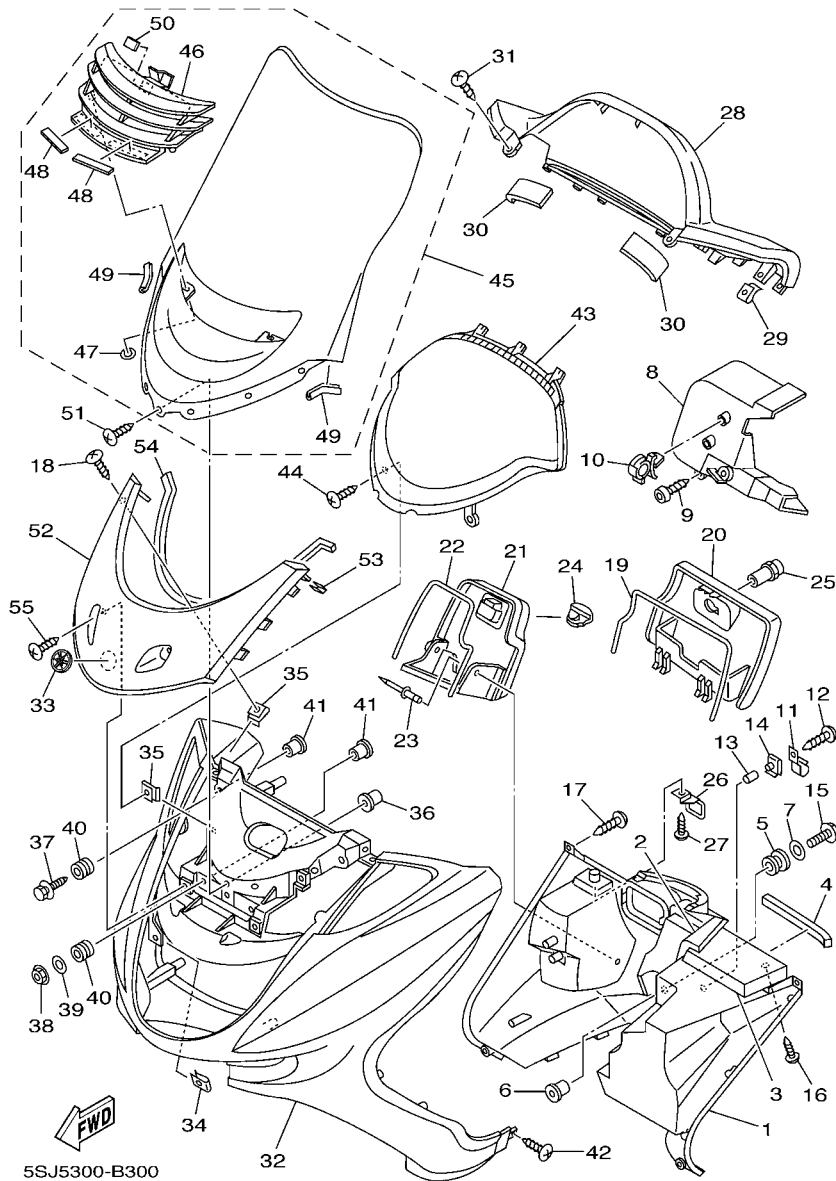

FIG. 30 PATA PROTEGIDA

REF. N°	CODIGO N°	DESCRIPCION	5SJ5				OBSERVACIONES
1	5SJ-28300-00	PROTECCION DE PATA COMPLETA	1				
2	5GM-28415-00	AMORTIGUADOR 1	1				
3	5GM-28416-00	AMORTIGUADOR 2	1				
4	5GM-28435-00	AMORTIGUADOR 4	1				
5	90480-13398	TAPON	1				
6	90387-065J6	COLLAR	1				
7	90201-086J0	ARANDELA PLANA	1				
8	5GM-2835U-02	PANEL 1	1				
9	3KJ-24453-00	TORNILLO	2				
10	90464-18246	BRIDA	1				
11	4HC-21796-01	BISAGRA	2				
12	97707-40512	TORNILLO ROSCA HEMBRA	2				
13	90445-057G5	TUBO (L10)	1				
14	90183-04027	TUERCA DE RESORTE	2				
15	90119-06096	TORNILLO CON ARANDELA	1				
16	90167-05079	TORNILLO DE ROSCA HEMBRA	4				
17	97707-50016	TORNILLO ROSCA HEMBRA	4				
18	90167-05079	TORNILLO DE ROSCA HEMBRA	4				
19	5GM-28371-00	AMORTIGUADOR	1				
20	5GM-2839K-00	TAPA 1	1				
21	5SJ-2478A-00	TAPA	1				
22	5SJ-28372-00	AMORTIGUADOR	1				
23	90269-08066	REMACHE	1				
24	5GM-2837G-00	AMORTIGUADOR	1				
25	4BH-21780-11	CERRADURA COMPLETA	1				
26	5GM-2837H-00	CERRADURA 2	1				
27	97707-40512	TORNILLO ROSCA HEMBRA	1				