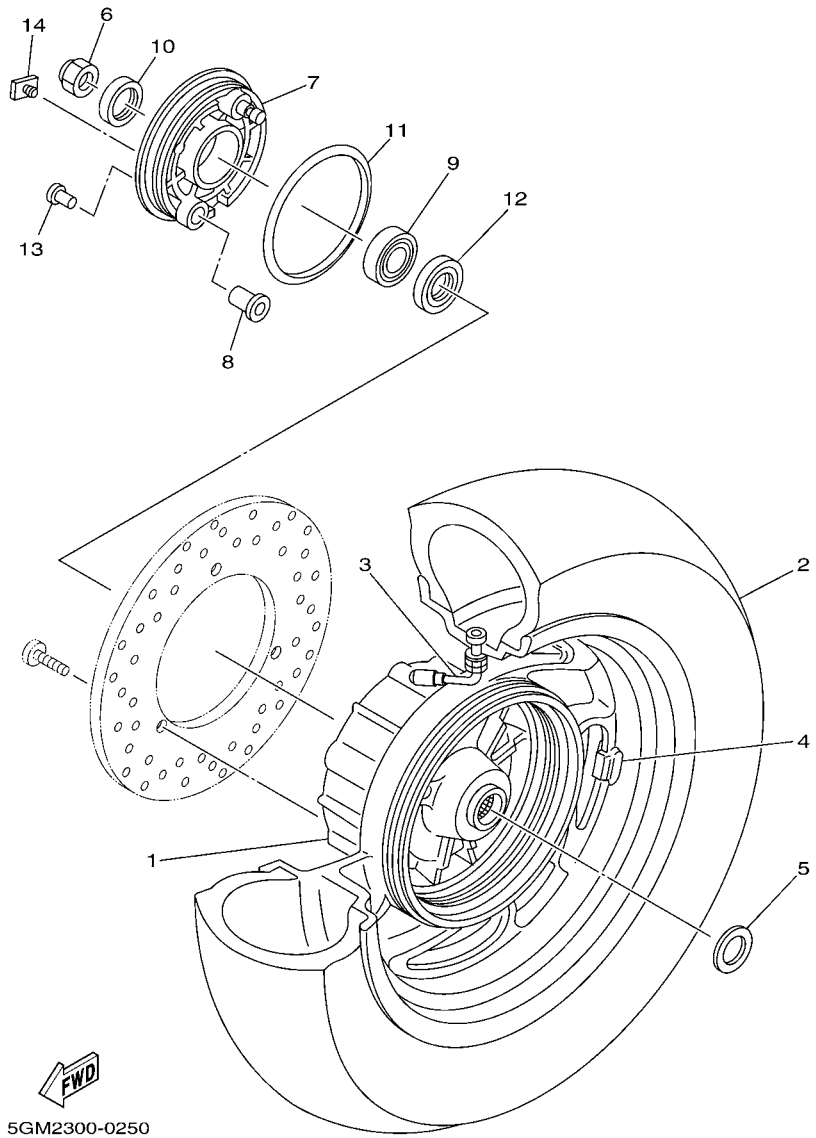

5SJ2300-A240

FIG. 24 CALIBRE FRENO DELANTERA

REF. N°	CODIGO N°	DESCRIPCION	5SJ5				OBSERVACIONES
1	4HC-2582T-00	DISCO DE FRENO (IZQUIERDO)	1				
2	90109-083G4	PERNO	6				
3	5SJ-2580U-00	CALIBRE COMPLETO (DERECO)	1				
4	5KS-W0057-00	.PISTON COMPLETO PINZA	1				
5	4FU-W0047-00	..JUEGO DE RETENES DE PINZA	1				
6	5JW-25914-00	.PASADOR	2				
7	4TT-25937-00	.FUNDA	2				
8	4HM-W0045-00	.JUEGO DE COJIN DE FRENO	1				
9	4BP-25919-00	.SOPORTE DE PASTILLAS	2				
10	3YX-25929-00	.RESORTE PLACA, COJIN DE FRENO	1				
11	51L-W0048-00	.CJTO TORNILLO DE PURGA	1				
12	90105-10638	TORNILLO	2				