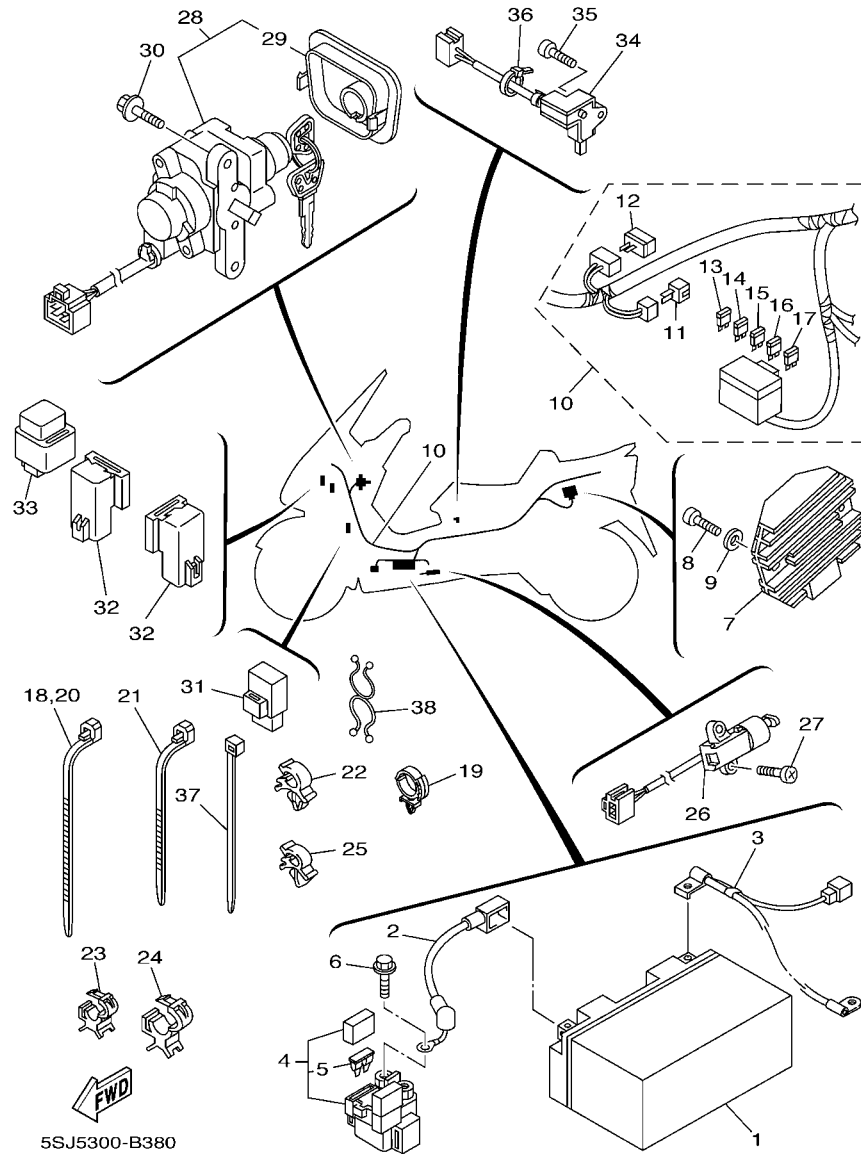

5SJ5300-B380

FIG. 38 EQUIPO ELECTRICO 1

REF. N°	CODIGO N°	DESCRIPCION	5SJ5				OBSERVACIONES
1	4UC-82100-01	BATERIA COMPLETA (GS GT7B-4)	1				
2	5SJ-82115-20	CABLE CONDUCTOR POSITIVO	1				
3	5GM-82116-A0	CABLE CONDUCTOR NEGATIVO	1				
4	4DN-81940-00	CONJUNTO ARRANCADOR RELEVO	1				
5	1AE-82151-00	.FUSIBLE (30A-BL)	2				
6	95027-06008	PÉRNO, DE BRIDA	2				
7	4XY-81960-00	RECTIFICADOR Y REGULADOR	1				
8	98507-06025	TORNILLO DE CABEZA CON PLANA	2				
9	92907-06600	ARANDELA	2				
10	5SJ-82590-40	CONJUNTO DE CABLES	1				
11	3WP-81980-00	.RECTIFICADOR 2	1				
12	4WA-81980-00	.RECTIFICADOR 2	1				
13	5JJ-82151-40	.FUSIBLE (4A-BL)	2				
14	5JJ-82151-10	.FUSIBLE (15A-BL)	3				
15	5JJ-82151-00	.FUSIBLE (7.5A-BL)	2				
16	5JJ-82151-30	.FUSIBLE (10A-BL)	2				
17	5JJ-82151-60	.FUSIBLE (30A-BL)	2				
18	90464-15195	BRIDA	1				
19	90464-12183	BRIDA	1				
20	90464-15195	BRIDA	1				
21	90464-13073	BRIDA	3				
22	90464-11003	BRIDA	5				
23	90464-10190	BRIDA	2				
24	90464-15192	BRIDA	4				
25	90464-07001	BRIDA	3				
26	5RT-82566-50	INTERRUPTOR	1				
27	90157-05079	TORNILLO CABEZA CONICA PLANA	2