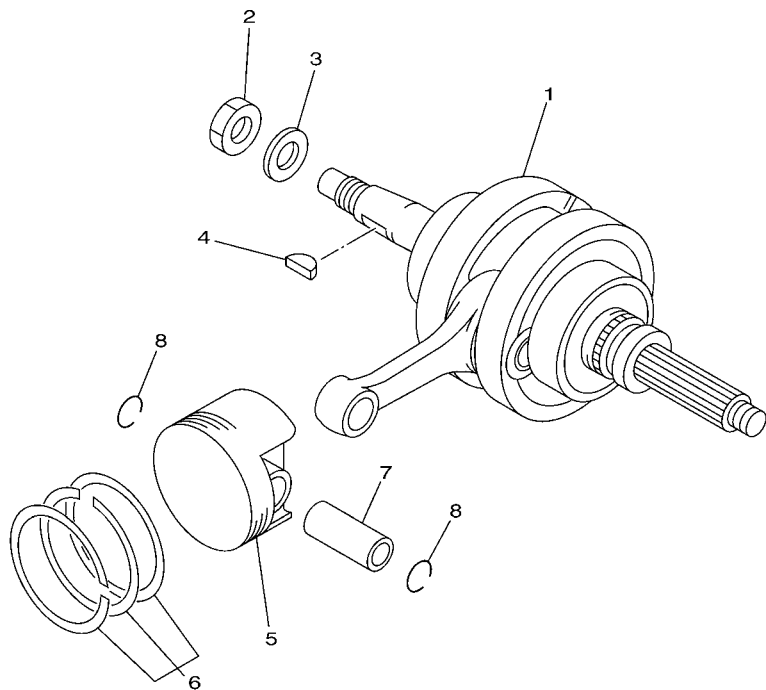

5GM1010-0020

FIG. 2 CIGUENAL. PISTON

REF. N°	CODIGO N°	DESCRIPCION	55,15				OBSERVACIONES
1	5GM-11400-10	CIGUENAL COMPLETO	1				
2	90170-16425	TUERCA	1				
3	90201-160F6	ARANDELA PLANA	1				
4	90280-05013	CUNA WOODRUFF	1				
5	4HC-11631-01-97	PISTON (NORMA)	1				
	4HC-11636-01	PISTON (0.50MM O/S)	1				AP
	4HC-11638-01	PISTON (1.00MM O/S)	1				AP
6	4HC-11603-00	JUEGO DE ANILLOS (NORMA)	1				
	4HC-11605-00	JUEGO DE ANILLOS (0.50MM O/S)	1				AP
	4HC-11607-00	JUEGO DE ANILLOS (1.00MM O/S)	1				AP
7	4JH-11633-00	PASADOR, PISTON	1				
8	90468-12069	PRESILLA	2