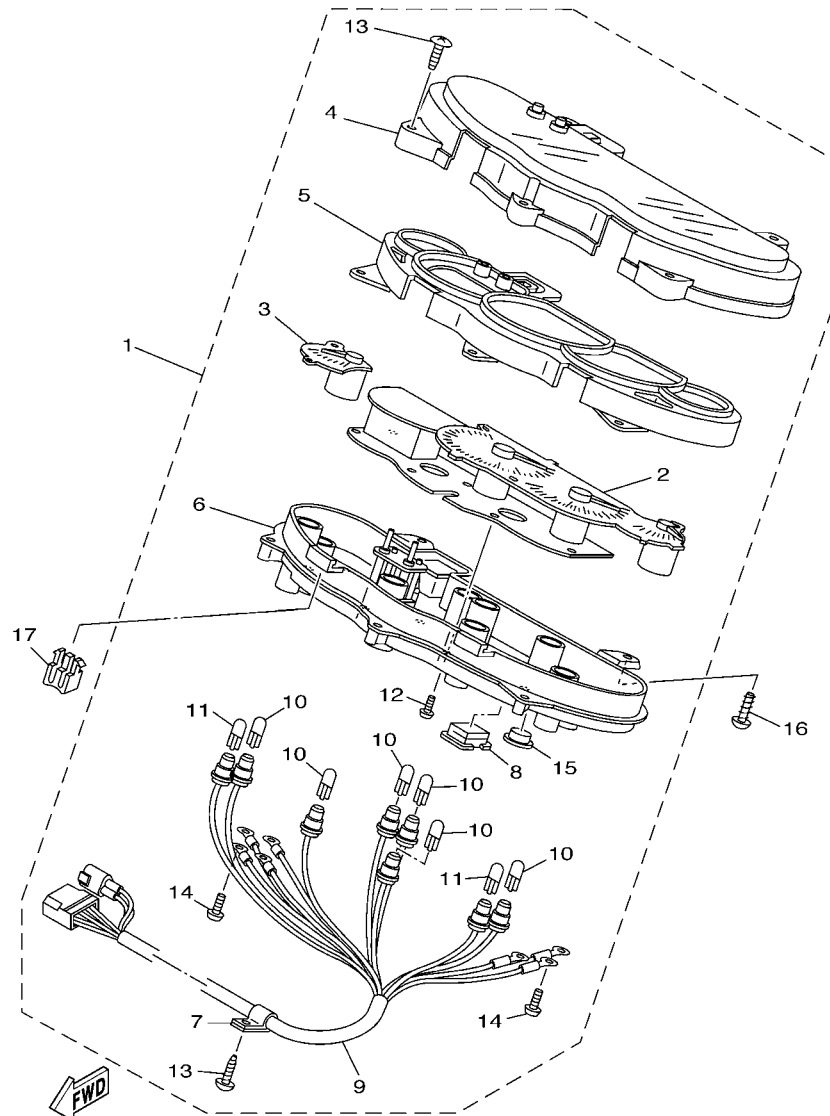

FWD
5GM1010-0321

FIG. 33 LUZ DE DESTELLADOR

5GM7700-0331

REF. N°	CODIGO N°	DESCRIPCION	55J5				OBSERVACIONES
1	5GM-83310-11	DESTELLADOR DE LUZ DELANT.	1				
2	5GM-83312-00	.LENTE DE DESTELLADOR	1				
3	32H-83331-00	.AMPOLLETA DE DESTELLADOR	1				
4	5GM-83313-00	.EMPAQUE DE LENTE DESTELLADOR	1				
5	5GM-83320-11	DESTELLADOR DE LUZ DELANT.	1				
6	5GM-83322-00	.LENTE DE INTERMITENTE 2	1				
7	32H-83331-00	.AMPOLLETA DE DESTELLADOR	1				
8	5GM-83313-00	.EMPAQUE DE LENTE DESTELLADOR	1				
9	97707-50016	TORNILLO ROSCA HEMBRA	4				

FIG. 34 MEDIDOR

5SJ2300-A340

REF. N°	CODIGO N°	DESCRIPCION	5SJ5				OBSERVACIONES
1	5SJ-83500-40	VELOCIMETRO COMPLETO	1				
2	5SJ-83510-40	.VELOCIMETRO COMPL.	1				
3	5SJ-8350F-00	.MEDIDOR DE GESTION COMBUSTIBL	1				
4	5SJ-83511-00	.LENTE DE VELOCIMETRO	1				
5	5SJ-83612-00	.CUBIERTA DE PANEL MEDIDOR	1				
6	5SJ-8353H-40	.CAJA INFERIOR	1				
7	4HC-83595-00	.GRAMPA	1				
8	5EA-8352K-00	.TAPON CIEGO	1				
9	5SJ-83509-00	.ENCASTRE DE CABLE COMPLETO	1				
10	1YT-83517-00	.AMPOLLETA (12V-1.7W T10)	6				
11	4R0-83517-00	.AMPOLLETA (12V-3.4W T10)	2				
12	97607-30214	.TORNILLO CAB CON PLANA C/ARAN	6				
13	97707-40016	.TORNILLO ROSCA HEMBRA	5				
14	5GM-83616-00	.TORNILLO	7				
15	2GG-8352K-00	.TAPON CIEGO	1				
16	97707-50014	TORNILLO ROSCA HEMBRA	2				
17	4HC-2837G-00	AMORTIGUADOR	2				