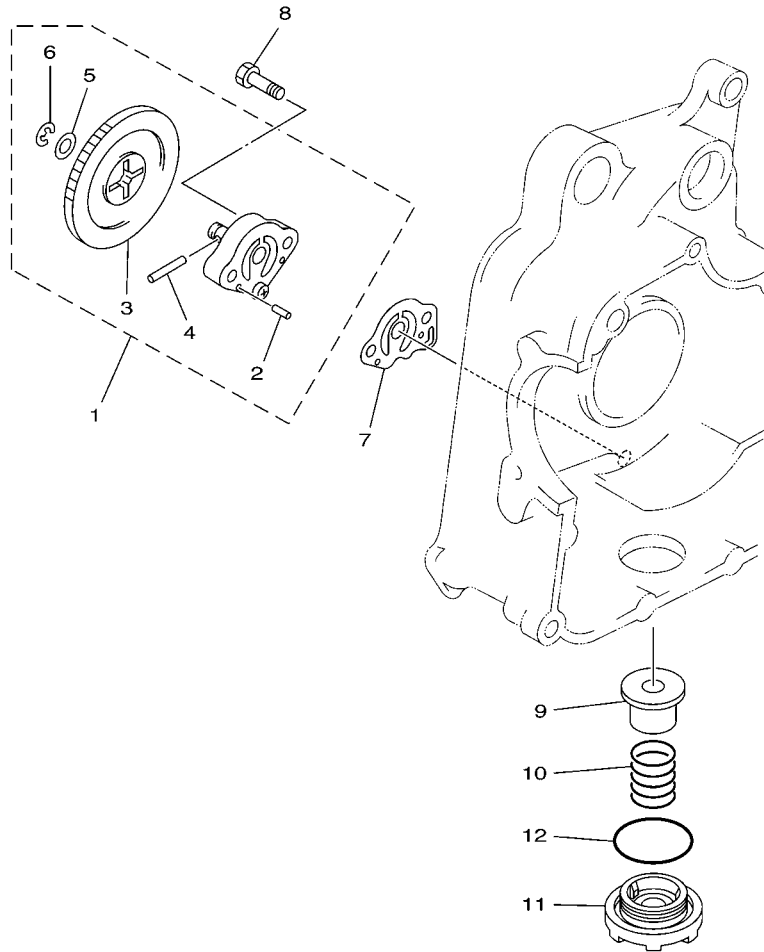

FIG. 7 BOMBA DE ACEITE

REF. N°	CODIGO N°	DESCRIPCION	55,15				OBSERVACIONES
1	4HC-13300-00	BOMBA DE ACEITE COMPLETA	1				
2	93603-12221	.PASADOR DE CLAVIJA	2				
3	4HC-13325-00	.ENGRANAJE IMPULSOR DE BOMBA	1				
4	93603-22028	.PASADOR DE CLAVIJA	1				
5	90201-08512	.ARANDELA PLANA	1				
6	99001-06600	.PRESILLA REDONDA	1				
7	4HC-13475-00	EMPAQUE	1				
8	92017-06025	PERNO	2				
9	51Y-13411-00	FILTRO DE ACEITE	1				
10	90501-18576	RESORTE DE COMPRESION	1				
11	4HC-15351-00	TAPON DE DRENAJE	1				
12	93210-35520	ANILLO O	1				

4UC3300-8070