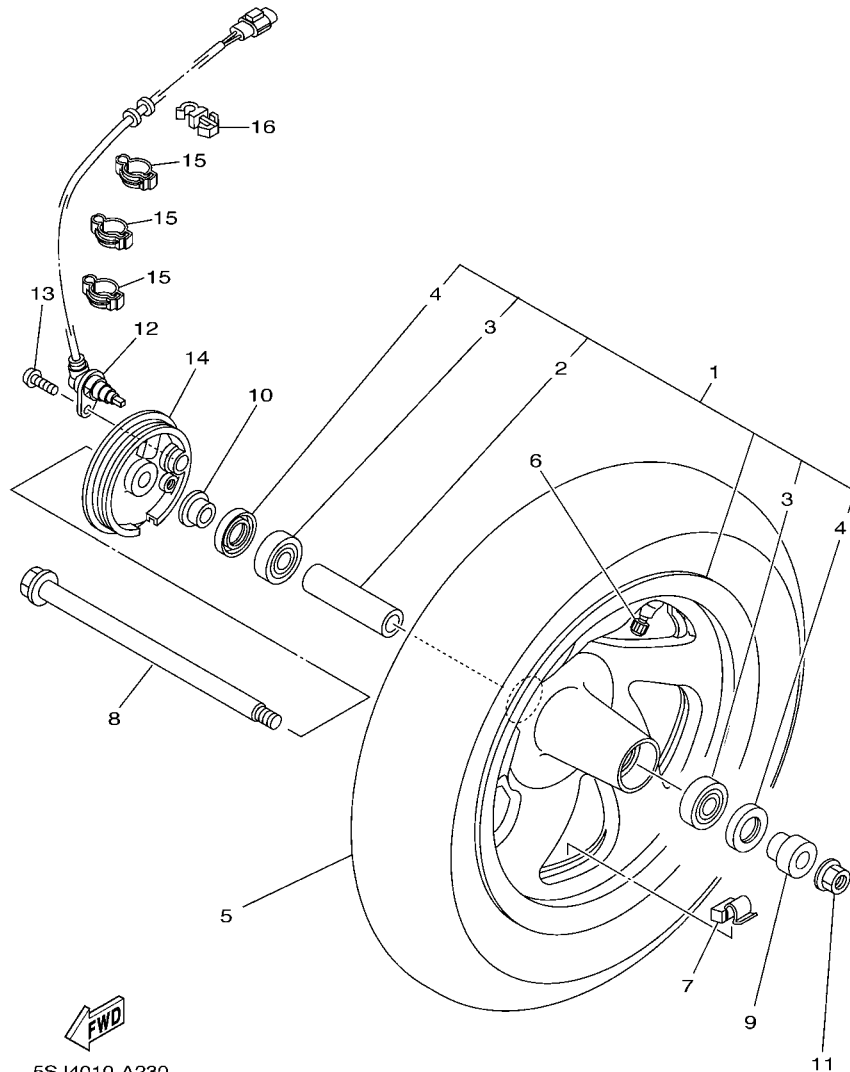

FIG. 22 ASIENTO

REF. Nº	CODIGO Nº	DESCRIPCION	5SJ5				OBSERVACIONES
28	90109-084F7	PERNO	4				
29	341-23469-00	TAPA DE PERNO	4				
30	90201-08784	ARANDELA PLANA	4				
31	5GM-2478G-01	TOPE	1				
32	90468-18121	PRESILLA	1				
33	5GM-21629-00	GUARDABARRO INFERIOR	1				
34	90183-05042	TUERCA DE RESORTE	2				
35	90109-063F1	PERNO	2				
36	5A8-21639-00	AMORTIGUADOR 2	1				
37	5GM-24780-01	TORNILLO CONTROL DE AIRE	2				
38	90109-063F1	PERNO	4				
39	5GM-2478D-01	ASIENTO DE CIERRE COMPLETO	1				
40	98507-05010	TORNILLO DE CABEZA CON PLANA	1				
41	5GM-28100-00	JUEGO DE HERRAMIENTAS	1				
42	4KG-2814E-10	GANCHO	1				
43	5SJ-28199-S1	MANUAL DEL PROPIETARIO	1				