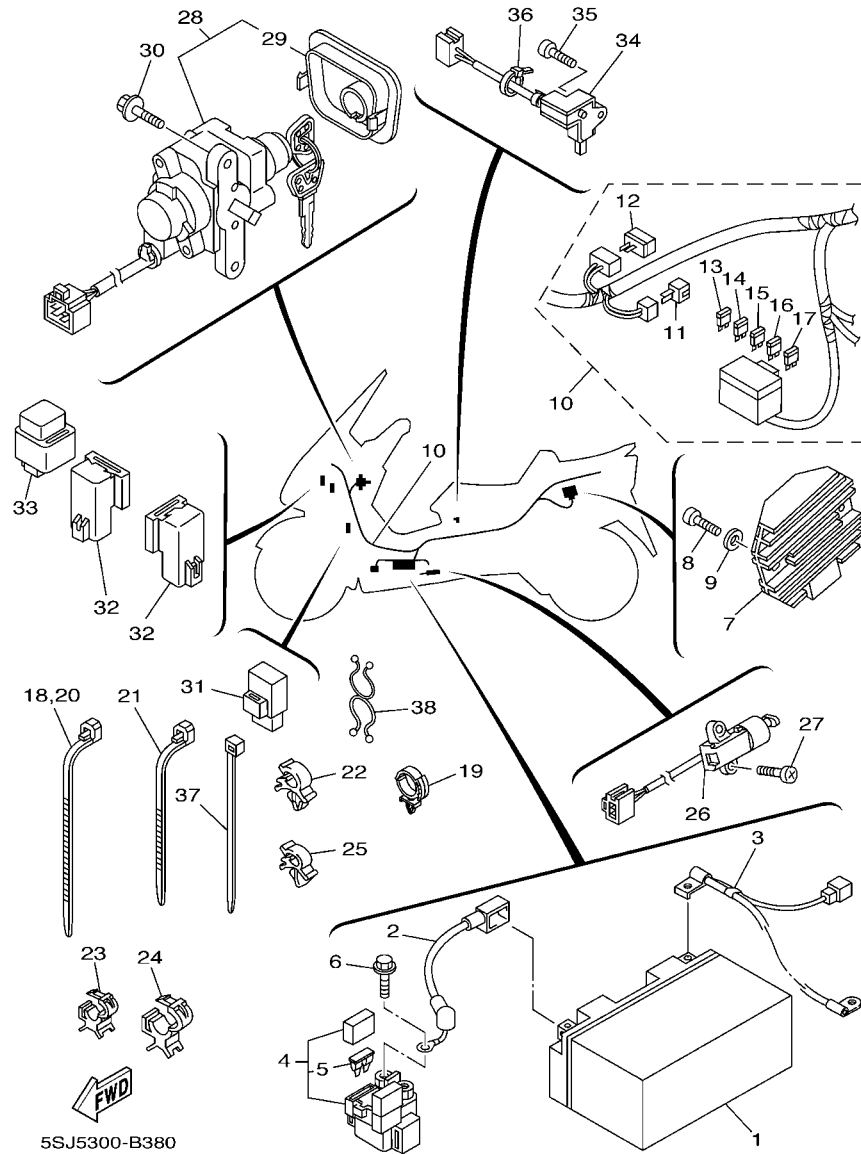

5SJ2300-A120

FIG. 12 CUBIERTA DE CARTER 1

REF. N°	CODIGO N°	DESCRIPCION	5S.J5				OBSERVACIONES
28	36Y-15189-00	TAPON	1				
29	93210-16325	ANILLO O	1				

FIG. 13 ARRANQUE

REF. N°	CODIGO N°	DESCRIPCION	55J5				OBSERVACIONES
1	4HC-15512-00	ENGRENAJE NEUTRO	1				
2	2HT-15521-00	EJE 1	1				
3	90201-12166	ARANDELA PLANA	1				
4	99009-12400	PRESILLA REDONDA	1				
5	4HC-15517-00	ENGRENAJE POSICION 2DA	1				
6	4HC-15590-00	ENSAMBLE GUIA CADENA ARRANQUE	1				
7	91317-08016	PERNO	3				

FIG. 38 EQUIPO ELECTRICO 1

REF. N°	CODIGO N°	DESCRIPCION	5S J5				OBSERVACIONES
28	5SJ-82501-10	LLAVE DE IGNICION COMPLT	1				
29	5SJ-82552-10	.TAPA DE INTERRUPTOR	1				
30	90109-066A7	PERNO	2				
31	4HC-81950-00	RELE COMPLETO	1				
32	29U-81950-93	RELE COMPLETO	2				
33	4U8-81950-02	RELE COMPLETO	1				
34	5GM-81860-00	INTERRUPTOR COMPL	1				
35	98907-03008	TORNILLO DE LIGAR	1				
36	5Y9-12491-00	GRAMPA 1	1				
37	5Y9-12491-00	GRAMPA 1	2				
38	90464-14134	BRIDA	1				