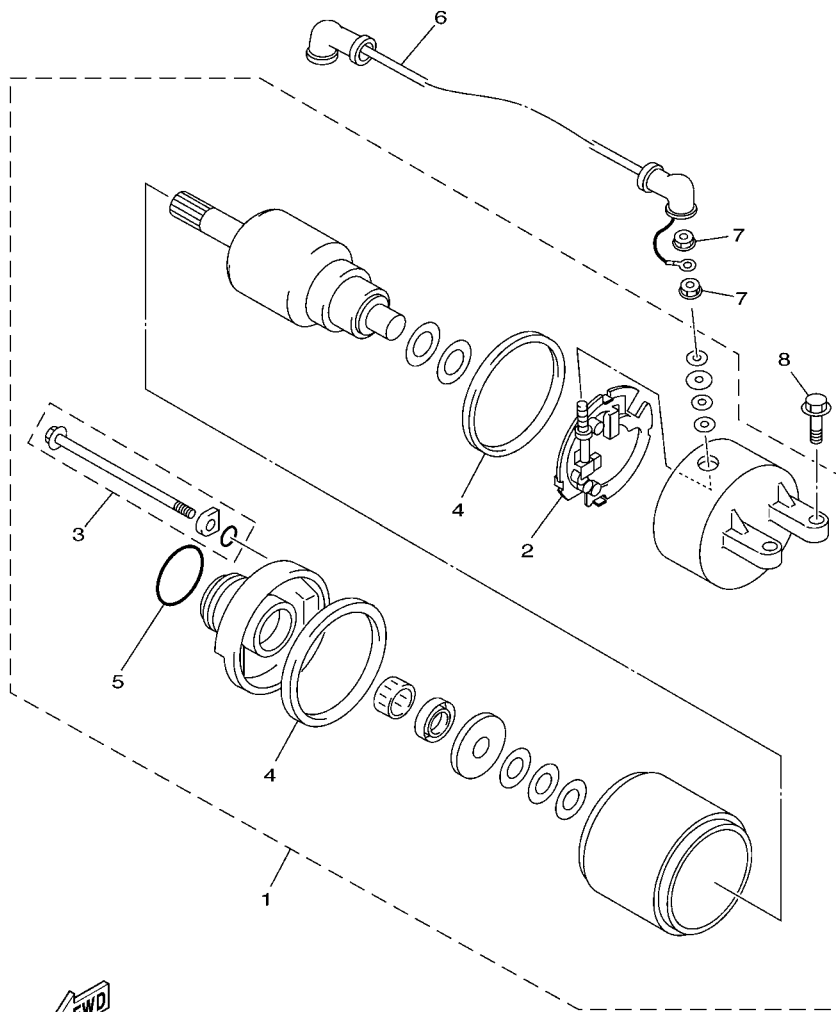

FIG. 32 MOTOR DE ARRANQUE

REF. Nº	CODIGO Nº	DESCRIPCION	55J5				OBSERVACIONES
1	4HC-81890-00	MOTOR DE ARRANQUE COMPLETO	1				
2	3KS-81840-00	.SOSTEN DE ESCOBILLA COMPLETO	1				
3	3WP-81826-00	.PERNO	2				
4	11H-81844-00	.EMPAQUE	2				
5	1FK-81847-00	.ANILLO GOMA	1				
6	5GM-81815-00	CABLÉ, MOTOR DE ARRANQUE	1				
7	4XV-8182A-00	TUERCA	2				
8	95817-06025	TUERCA DE REBORDE	2				

FWD
5GM1010-0321