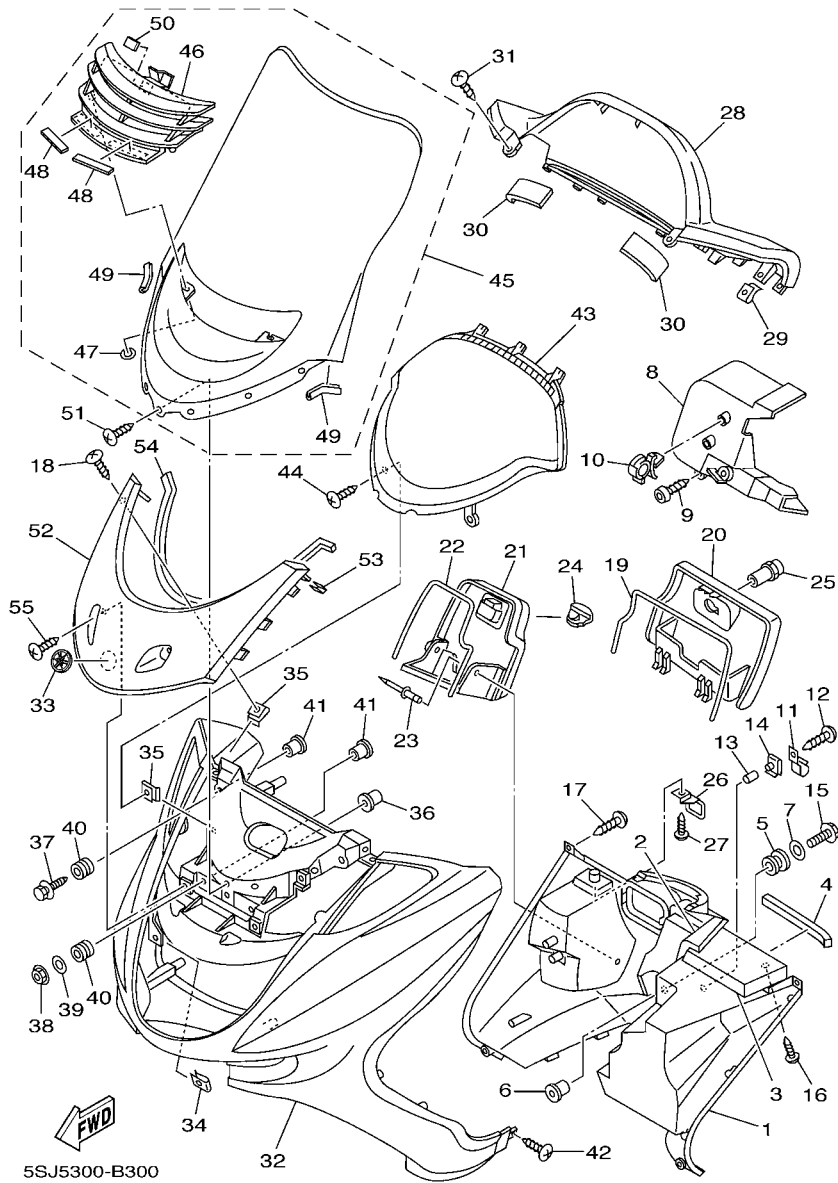

FIG. 30 PATA PROTEGIDA

REF. N°	CODIGO N°	DESCRIPCION	5SJ5				OBSERVACIONES
28	5SJ-2836K-00	PANEL 1	1				
29	90183-05042	TUERCA DE RESORTE	4				
30	5GM-2836T-00	AMORTIGUADOR DE MONTAJE 1	2				
31	97707-50012	TORNILLO ROSCA HEMBRA	2				
32	5GM-28351-01-P4	CUERPO DE COBERTURA	1				S1
33	5GM-2836B-01	MARCA	1				
34	90183-06053	TUERCA DE RESORTE	4				
35	90183-05042	TUERCA DE RESORTE	6				
36	90179-05523	TUERCA	7				
37	90119-06163	TORNILLO CON ARANDELA	2				
38	95704-06500	TUERCA DE BRIDA	2				
39	90201-06057	ARANDELA PLANA	2				
40	90480-13398	TAPON	4				
41	90387-067N5	COLLAR	4				
42	97707-50012	TORNILLO ROSCA HEMBRA	2				
43	5GM-2836L-00	PANEL 2	1				
44	97707-50012	TORNILLO ROSCA HEMBRA	2				
45	5RB-28380-10	VISERA COMPLETO	1				
46	5GM-2838B-00	.REJILLA COMPLETO	1				
47	90183-05004	.TUERCA DE RESORTE	2				
48	5GM-28344-00	.CINTA	2				
49	5GM-2834E-00	.AMORTIGUADOR 1	2				
50	5GM-2834F-00	.AMORTIGUADOR	1				
51	90150-05024	TORNILLO CABEZA REDONDA	7				
52	5GM-28345-01-P1	MOLDURA 1	1				S1
53	5GM-28379-00	GANCHO	2				
54	5GM-28347-00	MOLDURA	1				