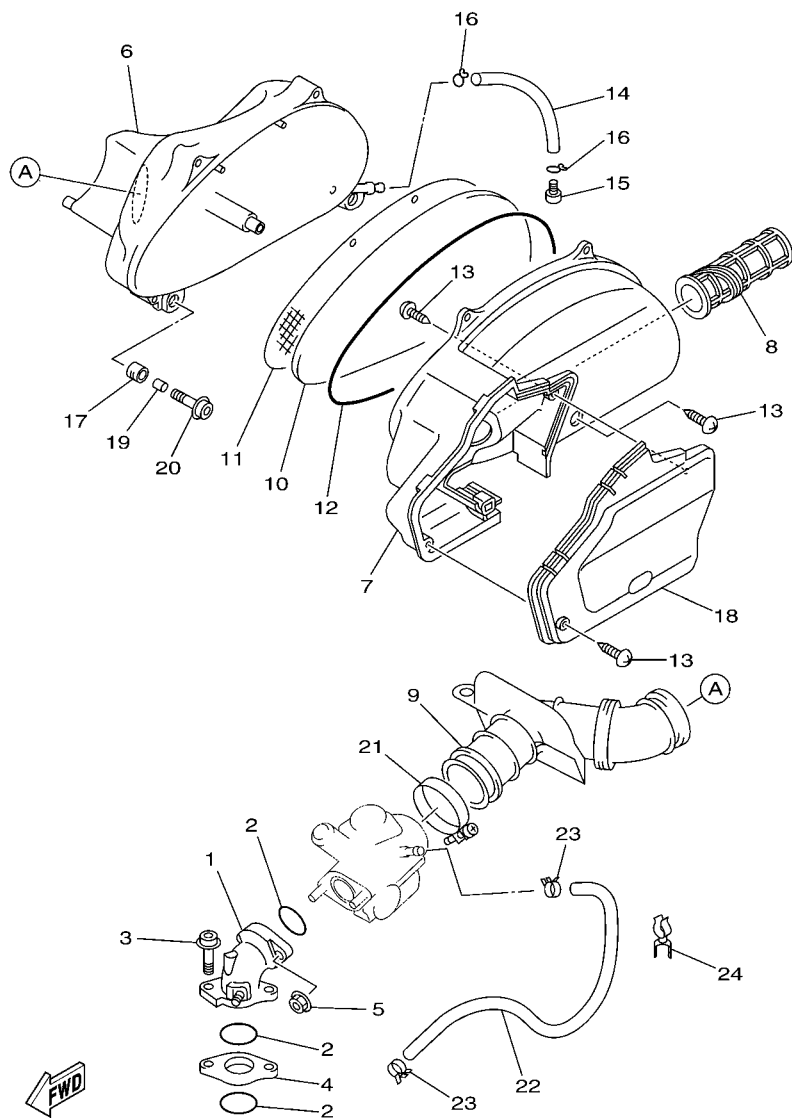

5GM1010-0080

FIG. 8 ADMISION

REF. N°	CODIGO N°	DESCRIPCION	55J5				OBSERVACIONES
1	4HC-13586-11	TOBERA DE CARBURADOR 1	1				
2	93210-35537	ANILLO O	3				
3	90109-067E6	PERNO	2				
4	4HC-13595-00	TOBERA	1				
5	95707-06500	TUERCA DE BRIDA	2				
6	4HC-14411-00	CAJA FILTRO DEL AIRE 1	1				
7	5GM-14412-01	TAPA CAJA DEL FILTRO 1	1				
8	5GM-14437-00	CONDUCTO	1				
9	4HC-14453-01	UNION DEL FILTRO DEL AIRE 1	1				
10	4HC-14451-00	ELEMENTO DEL FILTRO DEL AIRE	1				
11	4HC-14472-00	PLACA DE ELEMENTO	1				
12	4HC-14452-00	SELLO	1				
13	97707-50125	TORNILLO ROSCA HEMBRA	7				
14	90446-11303	TUBO RESEIRADERO	1				
15	90338-08174	TAPON	1				
16	90467-10008	PRESILLA	2				
17	90480-13598	TAPON	2				
18	5GM-1441A-00	CUBIERTA DE CAJA FILTRO 1	1				
19	90387-064W3	COLLAR	2				
20	90109-067E6	PERNO	2				
21	90450-60001	BRIDA, MANGUERA	1				
22	5GM-14294-00	MANGUERA	1				
23	90467-11032	PRESILLA	2				
24	90464-13001	BRIDA	1