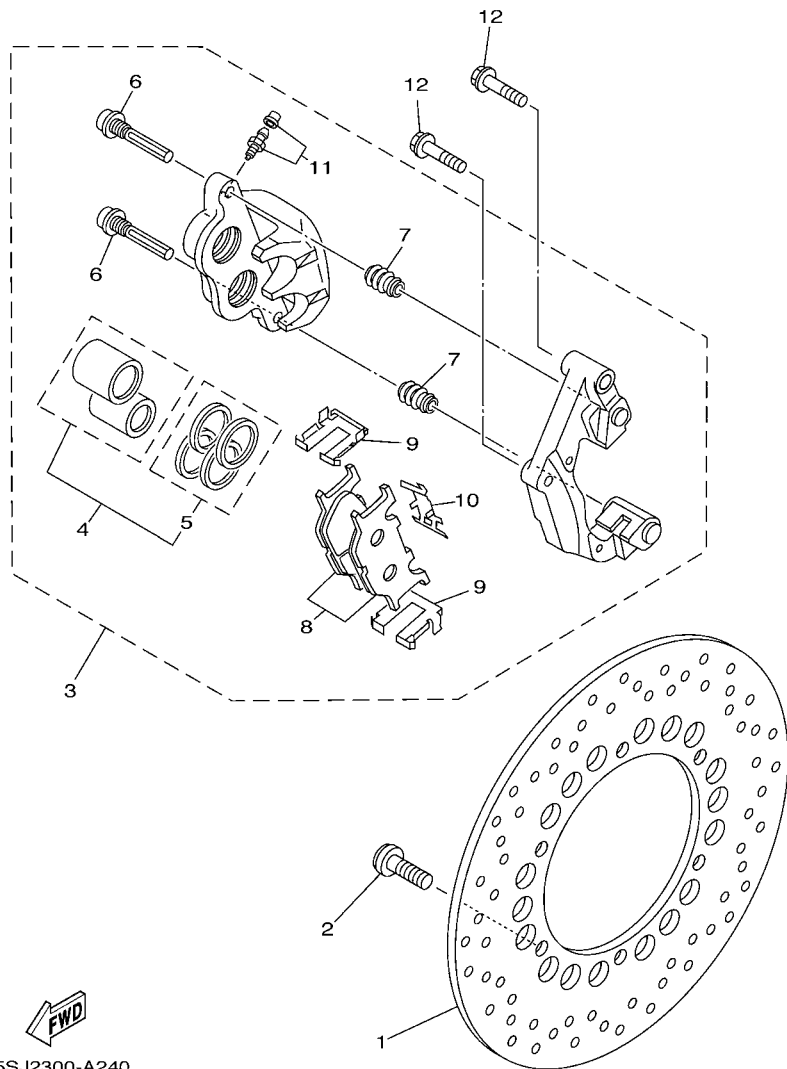

5SJ2300-A240

FIG. 24 CALIBRE FRENO DELANTERA

REF. N°	CODIGO N°	DESCRIPCION	5SJ5				OBSERVACIONES
1	4HC-2582T-00	DISCO DE FRENO (IZQUIERDO)	1				
2	90109-083G4	PERNO	6				
3	5SJ-2580U-00	CALIBRE COMPLETO (DERECO)	1				
4	5KS-W0057-00	.PISTON COMPLETO PINZA	1				
5	4FU-W0047-00	..JUEGO DE RETENES DE PINZA	1				
6	5JW-25914-00	.PASADOR	2				
7	4TT-25937-00	.FUNDA	2				
8	4HM-W0045-00	.JUEGO DE COJIN DE FRENO	1				
9	4BP-25919-00	.SOPORTE DE PASTILLAS	2				
10	3YX-25929-00	.RESORTE PLACA, COJIN DE FRENO	1				
11	51L-W0048-00	.CJTO TORNILLO DE PURGA	1				
12	90105-10638	TORNILLO	2