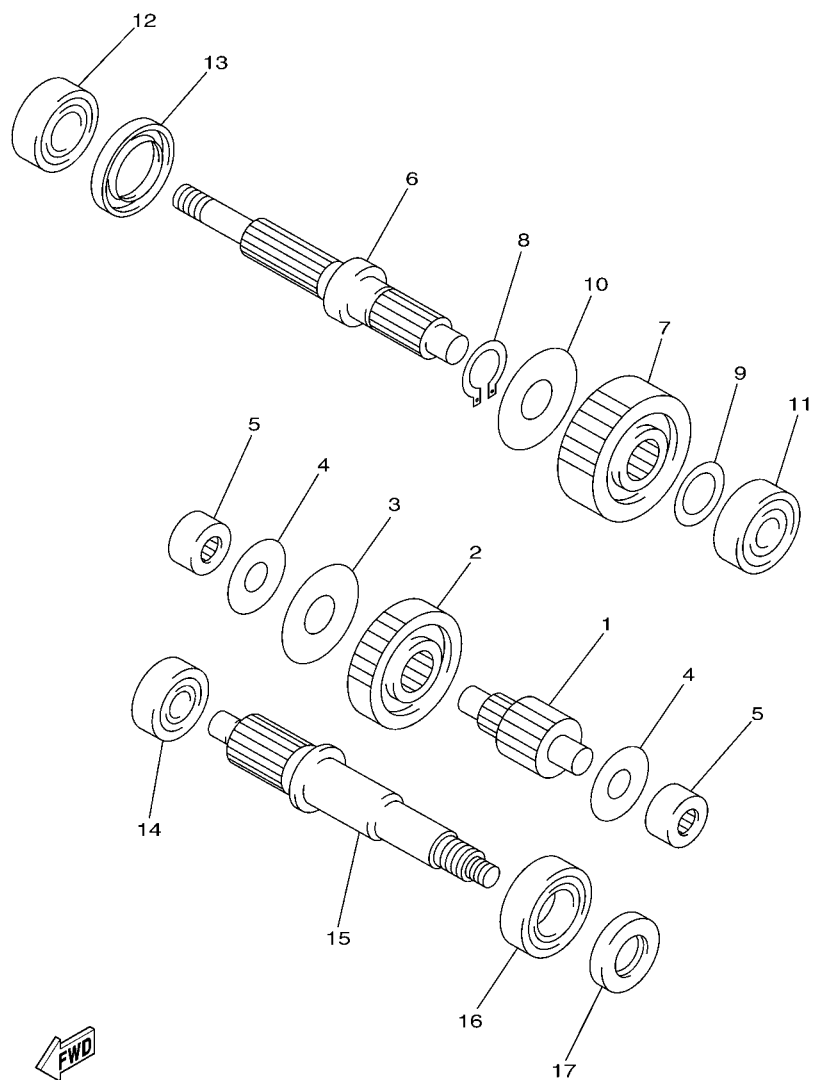

FWD
5GM1010-0150

FIG. 15 TRANSMISION

REF. Nº	CODIGO Nº	DESCRIPCION	55J5				OBSERVACIONES
1	5GM-17411-00	EJE PRIMARIO	1				
2	5GM-16151-00	ENGRANAJE TRACC.PRIMARIA(15T)	1				
3	90208-21001	ARANDELA DE RESORTE CONICO	1				
4	90201-156R4	ARANDELA PLANA	2				
5	93311-41566	COJINETE DE RODILLOS	2				
6	5GM-17421-00	EJE SECUNDARIO	1				
7	5GM-17211-00	ENGRANAJE RUEDA DE 1 RA (34T)	1				
8	99009-25400	PRESILLA REDONDA	1				
9	90201-232K5	ARANDELA PLANA	1				
10	90208-25001	ARANDELA DE RESORTE CONICO	1				
11	93306-30321	COJINETE	1				
12	93306-27205	COJINETE	1				
13	93102-32298	SELLO ACEITE	1				
14	93306-30201	COJINETE	1				
15	5GM-16111-00	ENGRANAJE TRACC.PRIMARIA(15T)	1				
16	93306-20570	COJINETE	1				
17	93102-25299	SELLO ACEITE	1