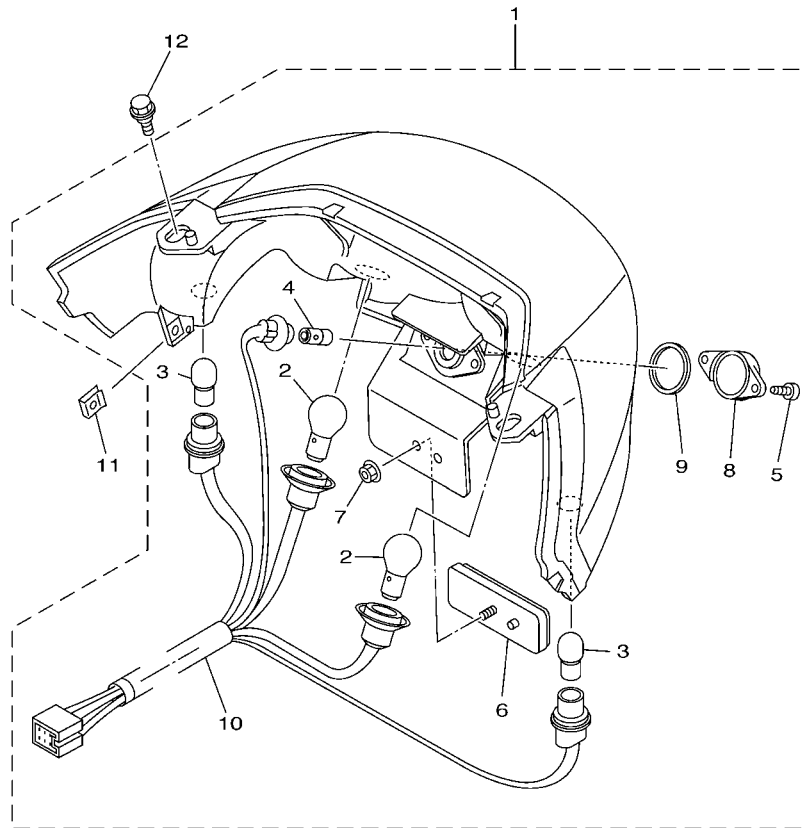

FIG. 36 LUZ DE COLA

REF. N°	CODIGO N°	DESCRIPCION	5S.J5				OBSERVACIONES
1	5SJ-84710-00	CONJT. FARO TRASERO	1				
2	1A2-84714-41	.AMPOLLETA (12V-21/5W)	2				
3	5GM-83311-00	.AMPOLLETA (12V-18W)	2				
4	4HC-84744-00	.BOMBILLA (12V-5W)	1				
5	97702-40114	.TORNILLO ROSCA HEMBRA	2				
6	3Y6-85130-02	.REFLECTOR TRASERO COMPLETO	1				
7	95702-05500	.TUERCA DE REBORDE	1				
8	4HC-84743-00	.LENTE DE LUZ DE LICENCIA	1				
9	4HC-84545-00	.EMPAQUE DE LENTE	1				
10	5SJ-84735-00	.CABLE COMPLETA	1				
11	90183-05042	TUERCA DE RESORTE	2				
12	90109-063F1	PERNO	2				

5SJ2300-A360