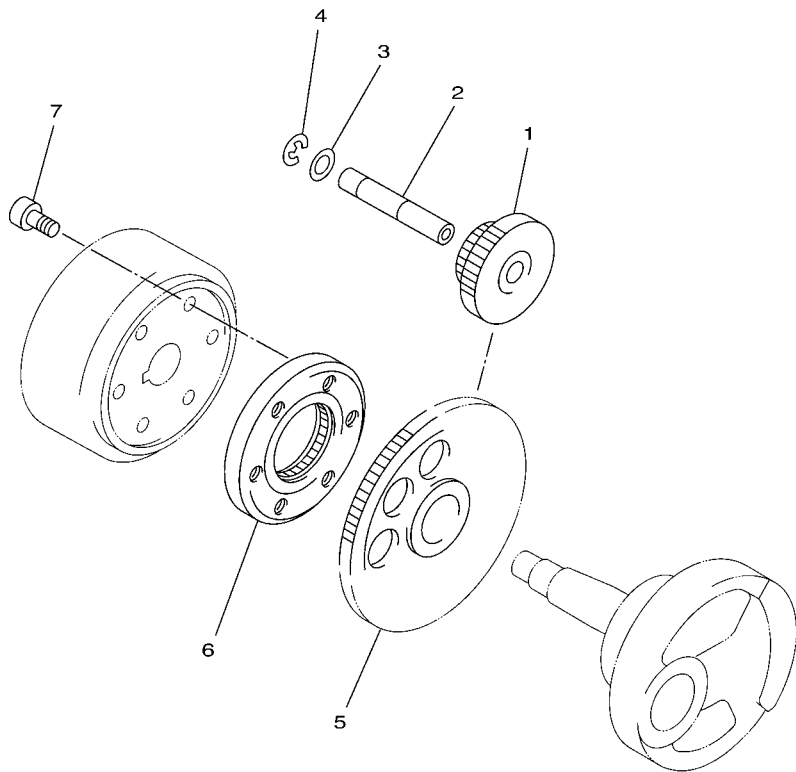

FIG. 13 ARRANQUE

REF. N°	CODIGO N°	DESCRIPCION	55J5				OBSERVACIONES
1	4HC-15512-00	ENGRENAJE NEUTRO	1				
2	2HT-15521-00	EJE 1	1				
3	90201-12166	ARANDELA PLANA	1				
4	99009-12400	PRESILLA REDONDA	1				
5	4HC-15517-00	ENGRENAJE POSICION 2DA	1				
6	4HC-15590-00	ENSAMBLE GUIA CADENA ARRANQUE	1				
7	91317-08016	PERNO	3				

4HC1010-5130