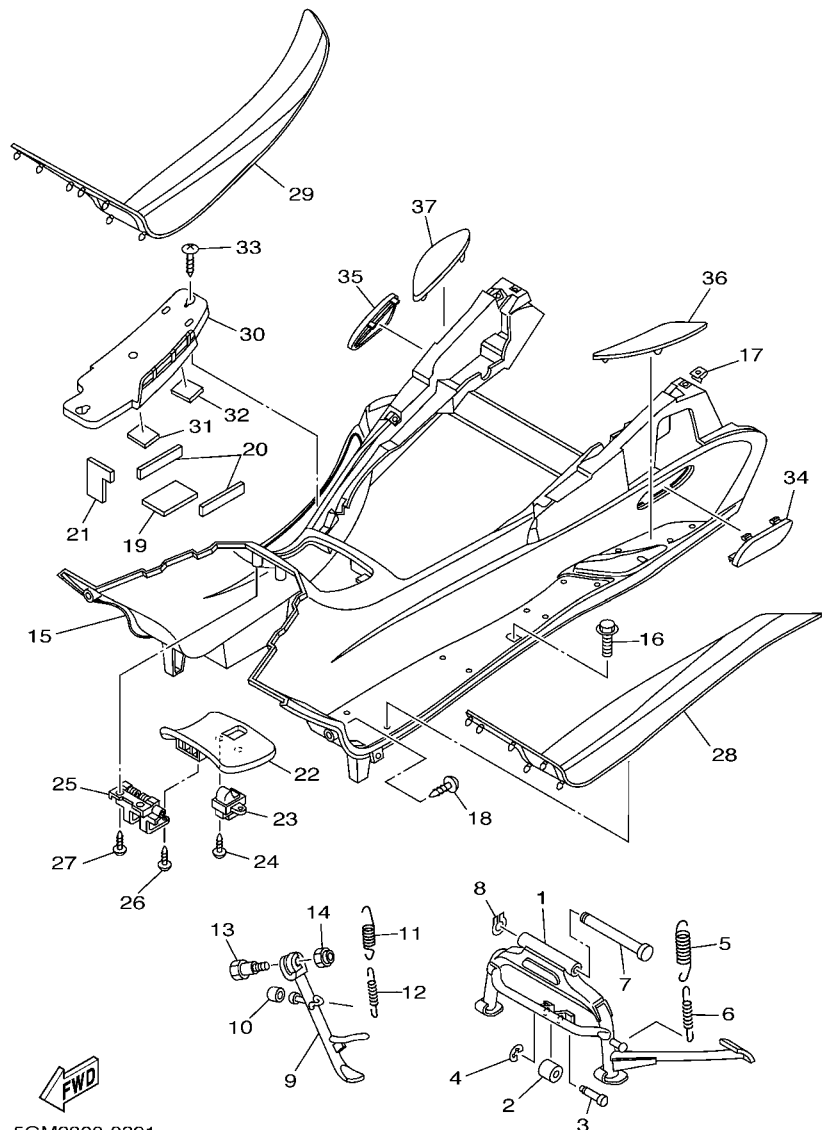

FIG. 28 CILINDRO MAESTRO DELANTERO

REF. Nº	CODIGO Nº	DESCRIPCION	5S.J5				OBSERVACIONES
28	90201-10118	ARANDELA PLANA	3				
29	5CG-25844-00	ARANDELA DE CIERRE	1				

FIG. 29 SOPORTE. APOYAPIE

REF. N°	CODIGO N°	DESCRIPCION	55J5				OBSERVACIONES
1	4HC-27111-01	PUNTAL PRINCIPAL	1				
2	4HC-27114-00	TOPE DE PUNTAL PRINCIPAL	1				
3	4HC-27112-00	EJE DE PUNTAL PRINCIPAL	1				
4	99001-04600	PRESILLA REDONDA	1				
5	90506-40175	RESORTE DE TENSION	1				
6	90506-20158	RESORTE DE TENSION	1				
7	58K-27112-02	EJE DE PUNTAL PRINCIPAL	1				
8	93430-12008	SEGURO	1				
9	5GM-27311-00	PUNTAL LATERAL	1				
10	3VR-27114-00	TOPE DE PUNTAL PRINCIPAL	1				
11	90506-26001	RESORTE DE TENSION	1				
12	90506-18224	RESORTE DE TENSION	1				
13	90109-10473	PERNO	1				
14	90185-10110	TUERCA AUTOBLOCANTE	1				
15	5GM-27481-01	TABLERO DE APOYAPIE	1				
16	90119-06060	TORNILLO CON ARANDELA	4				
17	90183-05042	TUERCA DE RESORTE	26				
18	97707-50016	TORNILLO ROSCA HEMBRA	4				
19	5GM-27414-01	AMORTIGUADOR DE APOYAPIE	1				
20	5GM-27424-00	AMORTIGUADOR DE APOYAPIE 2	1				
21	5GM-27485-00	SELLO	1				
22	5GM-27453-00	CUBIERTA APOYAPIE 1	1				
23	5GM-21780-00	CERRADURA COMPLETA	1				
24	97707-40512	TORNILLO ROSCA HEMBRA	2				
25	5GM-2849E-00	BISAGRA 4	1				
26	97707-40010	TORNILLO ROSCA HEMBRA	2				
27	97707-50016	TORNILLO ROSCA HEMBRA	2				