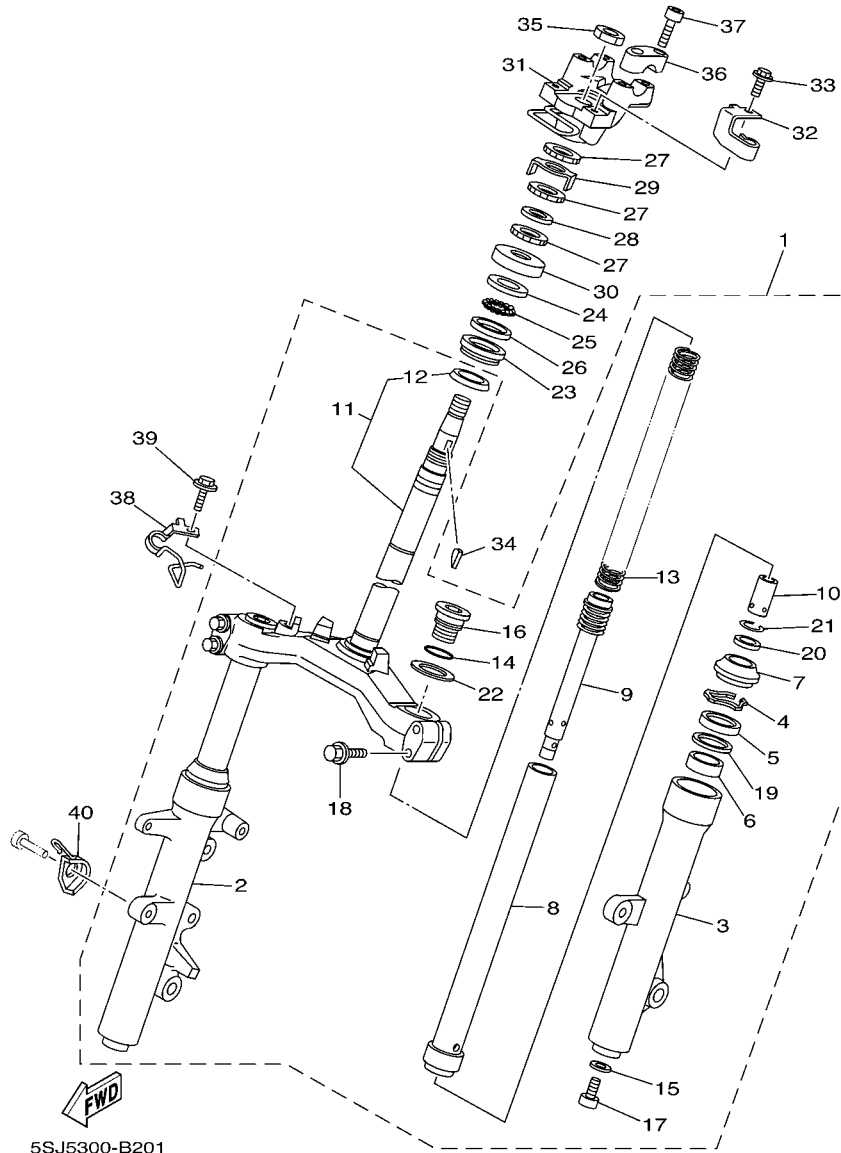

5SJ5300-B201

FIG. 20 DIRECCION

REF. N°	CODIGO N°	DESCRIPCION	5S,15				OBSERVACIONES
1	5GM-23100-01	HORQUILLA DELANTERA COMPLETA	1				
2	4HC-23136-11	.TUBO EXTERIOR (DER.)	1				
3	4HC-23126-10	.TUBO EXTERIOR (IZQUIERDO)	1				
4	22W-23153-L0	.ANILLO DE ENGANCHE	2				
5	2UJ-23145-00	.RETEN DE ACEITE	2				
6	4HC-23125-20	.METAL CORREDIZO 1	2				
7	2UJ-23144-00	.GUARDAPOLVO	2				
8	5GM-23110-00	.TUBO INTERIOR COMPLETO 1	2				
9	5GM-23170-00	.CILINDRO COMPL DE HORQ DELAN	2				
10	4HC-23173-20	.VASTAGO AHUSADO	2				
11	5GM-23340-01	.PLATINA INFERIOR COMPLETA	1				
12	164-23462-00	..RETEN DE DIRECCION	1				
13	5GM-23141-00	.RESORTE HORQUILLA DELANT.	2				
14	3J2-23114-00	.EMPAQUE	2				
15	509-23158-L0	.EMPAQUE	2				
16	5RB-23111-00	.TAPON	2				
17	278-23181-50	.TORNILLO CABEZAHEXAGONAL	2				
18	95027-08040	.PERNO, DE BRIDA	4				
19	22W-23146-L0	.ARANDELA DE SELLO DE ACEITE	2				
20	4HC-23184-10	.TAPA DE VALVULA DE AIRE	2				
21	3G2-23183-00	.PRESILLA REDONDA	2				
22	3DM-23149-10	.ARANDELA DE RESORTE SUPERIOR	2				
23	93399-99942	COJINETE	1				
24	22F-23411-01	PISTA DE BOLAS 1	1				
25	22F-2341E-00	RETEN DE COJINETE	1				
26	22F-23412-01	PISTA DE BOLAS 2	1				
27	90179-25615	TUERCA	3