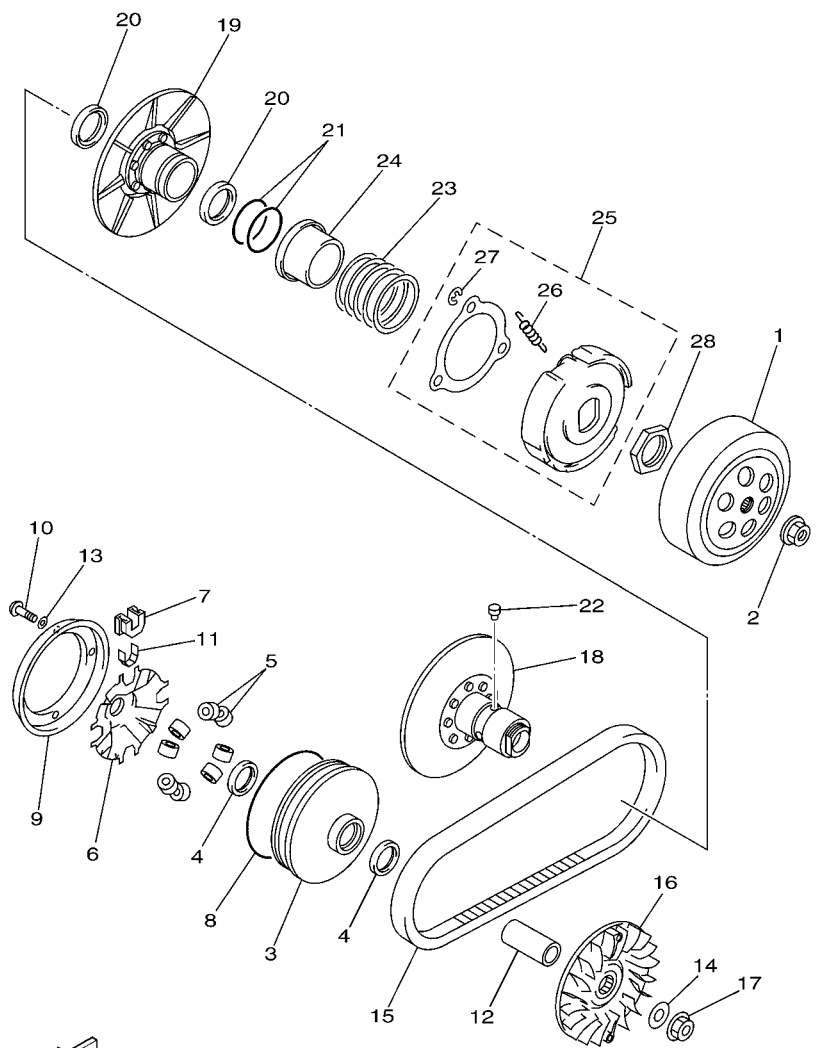

FIG. 14 EMBRAGUE

5GM1010-0140

REF. Nº	CODIGO Nº	DESCRIPCION	55.15				OBSERVACIONES
28	90170-36279	TUERCA	1