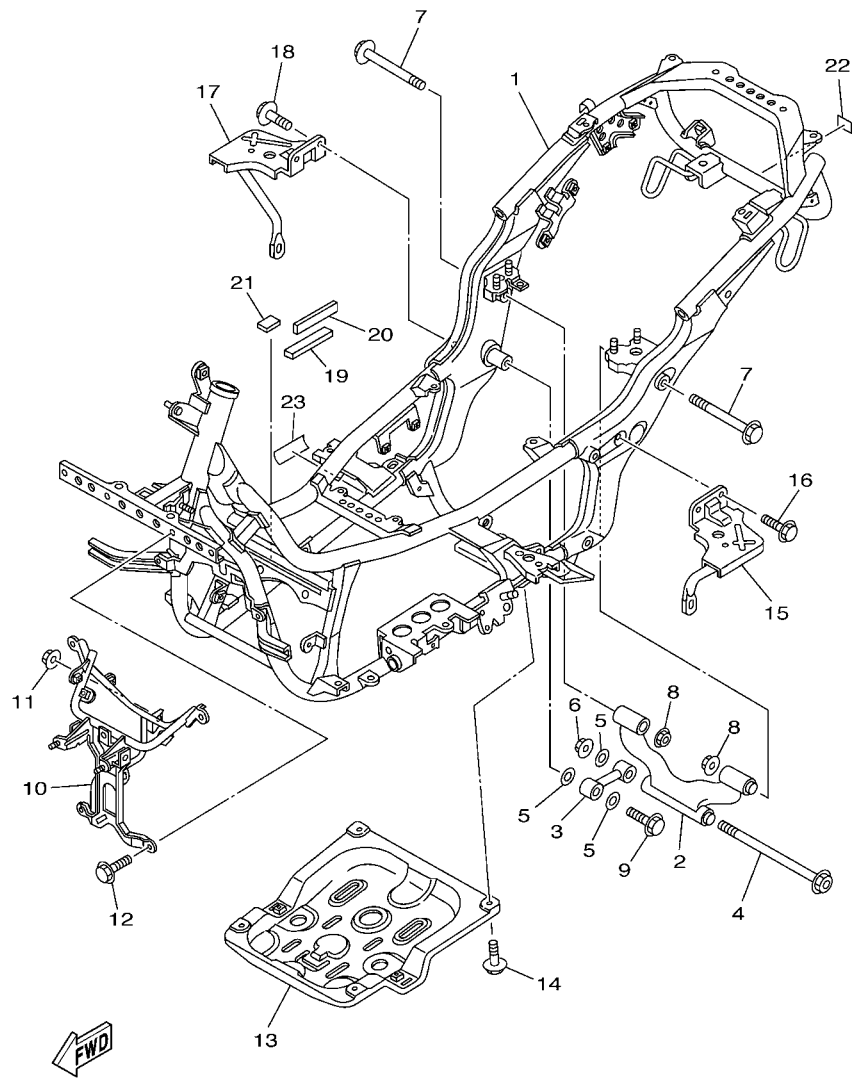

5SJ5300-B160

FIG. 16 CUADRO

REF. N°	CODIGO N°	DESCRIPCION	5SJ5				OBSERVACIONES
1	5SJ-21110-A0	ARMAZON COMPLETO	1				
2	5CG-21420-01	SOPORTE DE MOTOR COMPLETO	1				
3	4HC-21480-00	SOPORTE DE MOTOR	1				
4	90105-10023	TORNILLO	1				
5	90201-105A2	ARANDELA PLANA	3				
6	90185-10154	TUERCA AUTOBLOCANTE	1				
7	95817-12120	TUERCA DE REBORDE	2				
8	90185-12072	TUERCA AUTOBLOCANTE	2				
9	95817-10045	TUERCA DE REBORDE	1				
10	5SJ-28356-10	SOPORTE 1	1				
11	95707-08500	TUERCA DE BRIDA	1				
12	95807-08016	TUERCA DE REBORDE	2				
13	5GM-21417-00	SOPORTE INFERIOR DELANTERO 1	1				
14	95807-08016	TUERCA DE REBORDE	4				
15	5GM-27452-00	SOPORTE, DE APOYAPIE 1	1				
16	95807-06012	TUERCA DE REBORDE	3				
17	5GM-27462-00	SOPORTE, DE APOYAPIE 2	1				
18	95807-06012	TUERCA DE REBORDE	3				
19	5GM-27415-00	PLACE AMORTIGUADOR	1				
20	5GM-27424-00	AMORTIGUADOR DE APOYAPIE 2	1				
21	5GM-27445-00	PLACE 1	1				
22	1UF-15379-00	SELLO DE CARTER	1				
23	3HA-24141-00	PROTECTOR DEPOSITO COMBUST.	1