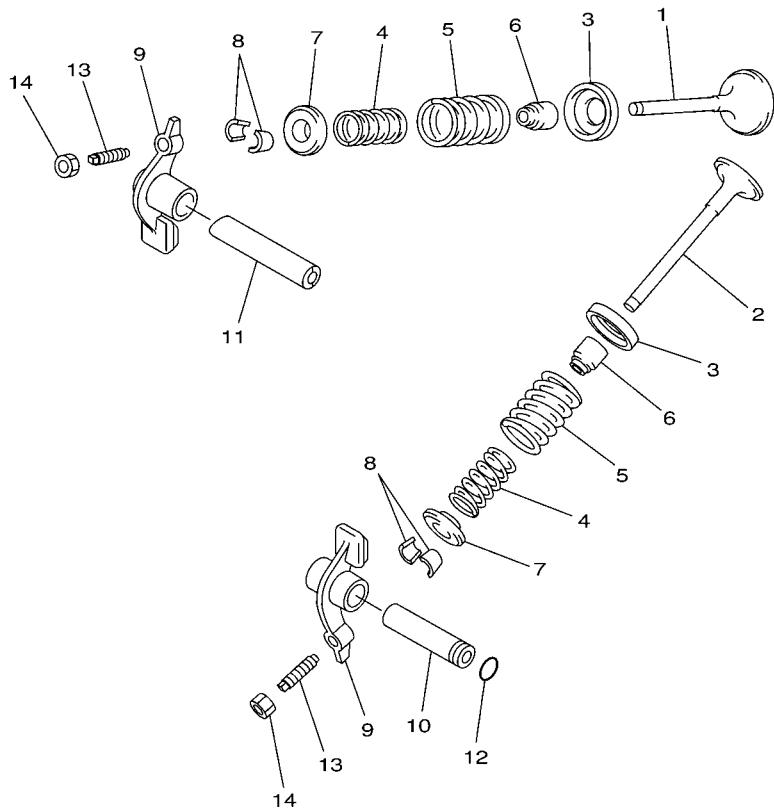

5GM1010-0020

FIG. 2 CIGUENAL. PISTON

REF. N°	CODIGO N°	DESCRIPCION	55,15				OBSERVACIONES
1	5GM-11400-10	CIGUENAL COMPLETO	1				
2	90170-16425	TUERCA	1				
3	90201-160F6	ARANDELA PLANA	1				
4	90280-05013	CUNA WOODRUFF	1				
5	4HC-11631-01-97	PISTON (NORMA)	1				
	4HC-11636-01	PISTON (0.50MM O/S)	1				AP
	4HC-11638-01	PISTON (1.00MM O/S)	1				AP
6	4HC-11603-00	JUEGO DE ANILLOS (NORMA)	1				
	4HC-11605-00	JUEGO DE ANILLOS (0.50MM O/S)	1				AP
	4HC-11607-00	JUEGO DE ANILLOS (1.00MM O/S)	1				AP
7	4JH-11633-00	PASADOR, PISTON	1				
8	90468-12069	PRESILLA	2				

FIG. 3 VALVULA

REF. N°	CODIGO N°	DESCRIPCION	55J5				OBSERVACIONES
1	5GM-12111-00	VALVULA DE ADMISION	1				
2	5H0-12121-01	VALVULA DE ESCAPE	1				
3	4G0-12116-01	ASIENTO RESORTE DE VALVULA	2				
4	4HC-12113-00	RESORTE VALVULA INTERNA	2				
5	4HC-12114-00	RESORTE VALVULA EXTERIOR	2				
6	5H0-12119-00	SELLO DE ACEITE VALVULA	2				
7	4G0-12117-00	RETEN RESORTE DE VALVULA	2				
8	4G0-12118-00	SEGURO DE VALVULA	4				
9	36X-12151-00	BRAZO DE BALANCIN DE VALVULA	2				
10	3Y1-12156-00	EJE DE BALANCIN	1				
11	5H0-12146-00	ARBOL DE BALANCIN	1				
12	93210-09165	ANILLO O	1				
13	2NX-12159-00	TORNILLO DE AJUSTE DE VALVULA	2				
14	90170-06128	TUERCA	2				