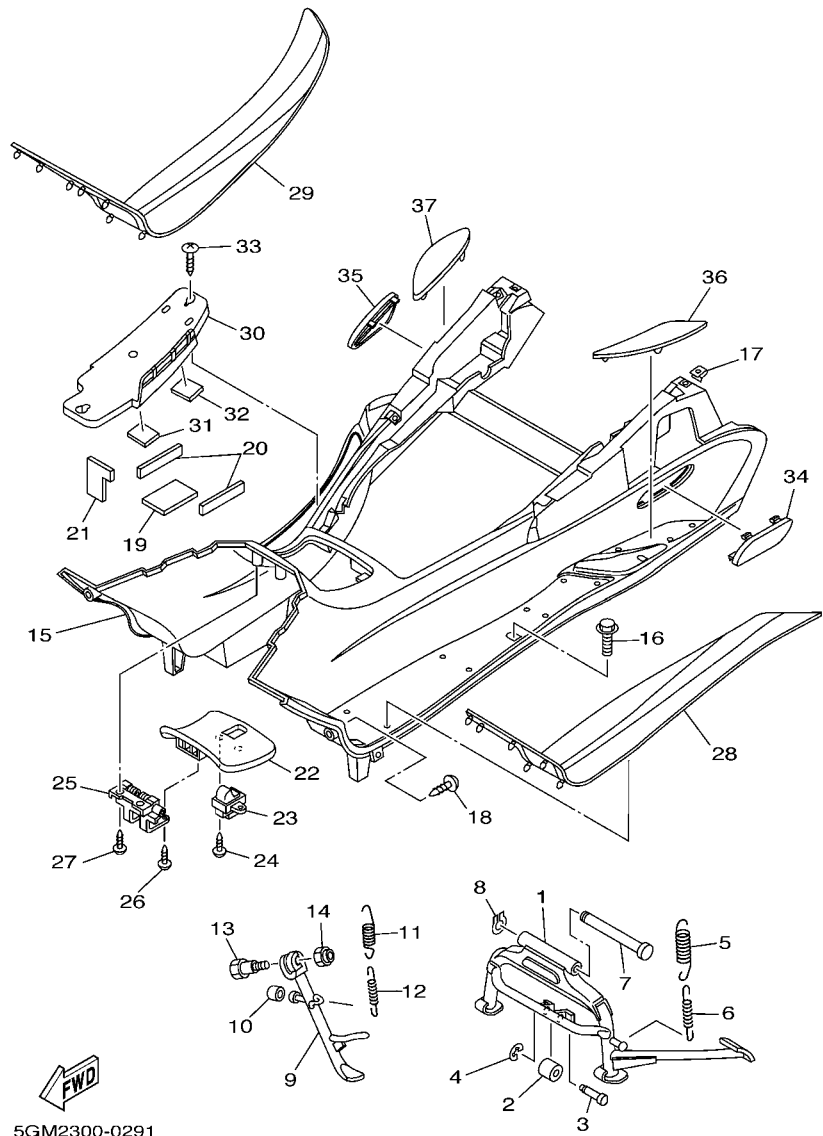

FIG. 28 CILINDRO MAESTRO DELANTERO

REF. Nº	CODIGO Nº	DESCRIPCION	5S.J5				OBSERVACIONES
28	90201-10118	ARANDELA PLANA	3				
29	5CG-25844-00	ARANDELA DE CIERRE	1				

FIG. 29 SOPORTE. APOYAPIE

REF. N°	CODIGO N°	DESCRIPCION	55J5				OBSERVACIONES
1	4HC-27111-01	PUNTAL PRINCIPAL	1				
2	4HC-27114-00	TOPE DE PUNTAL PRINCIPAL	1				
3	4HC-27112-00	EJE DE PUNTAL PRINCIPAL	1				
4	99001-04600	PRESILLA REDONDA	1				
5	90506-40175	RESORTE DE TENSION	1				
6	90506-20158	RESORTE DE TENSION	1				
7	58K-27112-02	EJE DE PUNTAL PRINCIPAL	1				
8	93430-12008	SEGURO	1				
9	5GM-27311-00	PUNTAL LATERAL	1				
10	3VR-27114-00	TOPE DE PUNTAL PRINCIPAL	1				
11	90506-26001	RESORTE DE TENSION	1				
12	90506-18224	RESORTE DE TENSION	1				
13	90109-10473	PERNO	1				
14	90185-10110	TUERCA AUTOBLOCANTE	1				
15	5GM-27481-01	TABLERO DE APOYAPIE	1				
16	90119-06060	TORNILLO CON ARANDELA	4				
17	90183-05042	TUERCA DE RESORTE	26				
18	97707-50016	TORNILLO ROSCA HEMBRA	4				
19	5GM-27414-01	AMORTIGUADOR DE APOYAPIE	1				
20	5GM-27424-00	AMORTIGUADOR DE APOYAPIE 2	1				
21	5GM-27485-00	SELLO	1				
22	5GM-27453-00	CUBIERTA APOYAPIE 1	1				
23	5GM-21780-00	CERRADURA COMPLETA	1				
24	97707-40512	TORNILLO ROSCA HEMBRA	2				
25	5GM-2849E-00	BISAGRA 4	1				
26	97707-40010	TORNILLO ROSCA HEMBRA	2				
27	97707-50016	TORNILLO ROSCA HEMBRA	2				