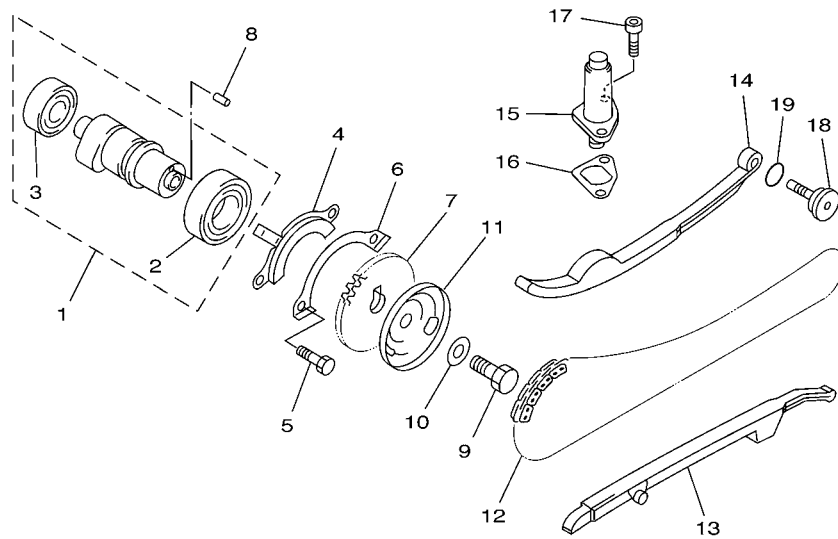

FIG. 4 ARBOL DE LEV. CADENA

REF. N°	CODIGO N°	DESCRIPCION	55U5				OBSERVACIONES
1	4HC-12170-00	ARBOL DE LEVAS COMPLETO 1	1				
2	93306-00518	.COJINETE	1				
3	93306-20204	.COJINETE	1				KOYO
4	4GA-1111F-00	PLACA	1				
5	97007-06012	PERNO	2				
6	90215-06184	ARANDELA DE CIERRE	1				
7	4HC-12176-00	CATALINA DE CADENA	1				
8	93604-10011	PASADOR DE CLAVIJA	1				
9	90101-10303	TORNILLO	1				
10	90201-10591	ARANDELA PLANA	1				
11	4KB-11145-00	PLACA RESPIRADERO 2	1				
12	94581-63104	CADENA	1				
13	4HC-12231-00	TOPE DE GUIA 1	1				
14	4HC-12241-00	TOPE DE GUIA 2	1				
15	2UJ-12210-01	TENSOR CADENA DE LEVA	1				
16	4RF-12213-00	EMPAQUE DE CAJA TENSOR	1				
17	91317-06014	PERNO	2				
18	4HC-12157-00	TORNILLO	1				
19	93210-15171	ANILLO O	1				

4HC1010-5040