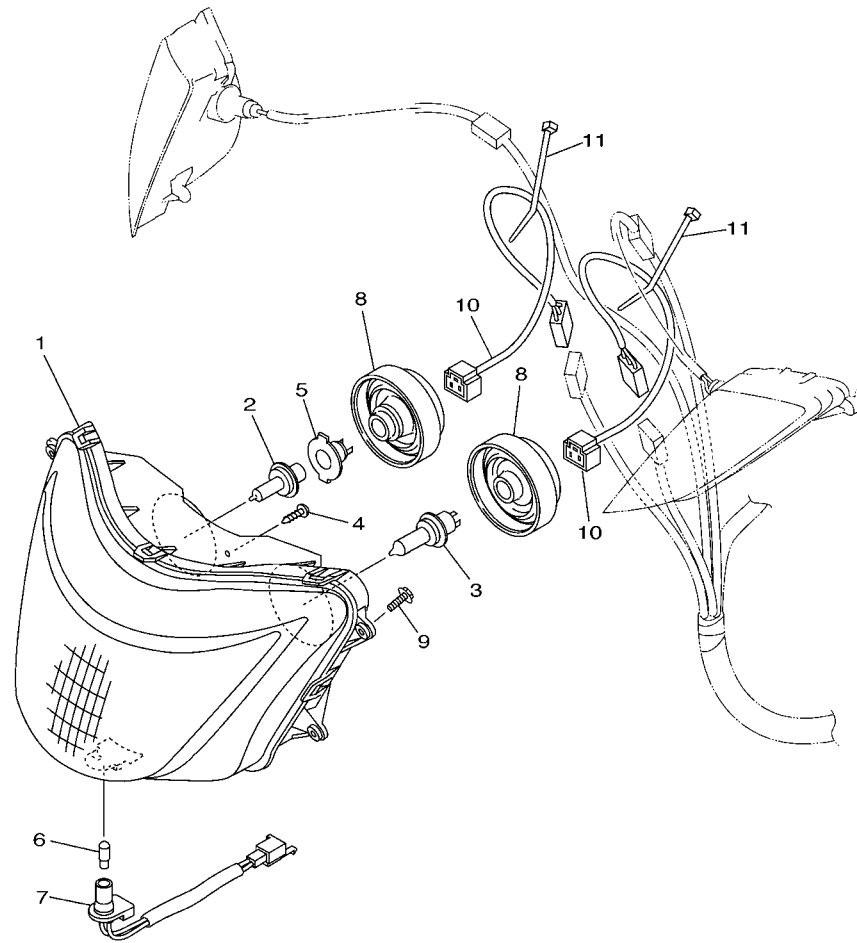

5SJ5300-B350

FIG. 35 FARO DELANTERO

REF. Nº	CODIGO Nº	DESCRIPCION	5S.J5				OBSERVACIONES
1	5GM-84310-10	UNIDAD DE FARO DELANTERO COMPL	1				
2	4SV-84314-00	BOMBILLA (12V-55W)	1				(H7)HALOGEN
3	8G9-84314-00	BOMBILLA (12V-60/55W)	1				(H4)HALOGEN
4	97702-40912	TORNILLO ROSCA HEMBRA	5				
5	4SV-84350-00	ENCASTRE DE CABLE COMPLETO	1				
6	4SV-84347-00	BOMBILLA (12V-5W)	1				
7	4XV-84312-00	ENCASTRE DE CABLE COMPLETO	1				
8	5GM-84397-00	CUBIERTA DE ENCASTRE	2				
9	90119-06052	TORNILLO CON ARANDELA	4				
10	5SJ-84359-00	CABLE DE FARO DELANTERO	2				
11	90465-10098	BRIDA	2