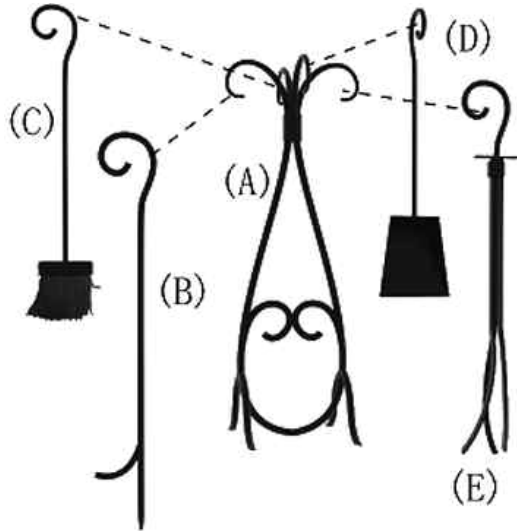

Pieza N.º	Descripción	Cant.	Ref. N.º
A	Pedestal	1	884-A-00
B	Atizador	1	884-B-00
C	Cepillo	1	884-C-00

Pieza N.º	Descripción	Cant.	Ref. N.º
D	Pala	1	884-D-00
E	Tenazas	1	884-E-00