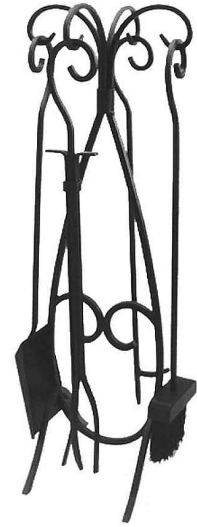

## 5 Pc. Elizabeth Tool Set

Includes poker, shovel, brush, tongs and stand

Model #884

Ref.#	Description	Qty.	Part#
A	Stand	1	884-A-00
B	Poker	1	884-B-00
C	Brush	1	884-C-00

Ref.#	Description	Qty.	Part#
D	Shovel	1	884-D-00
E	Tongs	1	884-E-00

# Juego de herramientas de chimenea Elizabeth de 5 pzas.

incluye atizador, pala, cepillo, tenazas y pedestal

Modelo N.º884

Pieza N.º	Descripción	Cant.	Ref. N.º
A	Pedestal	1	884-A-00
B	Atizador	1	884-B-00
C	Cepillo	1	884-C-00