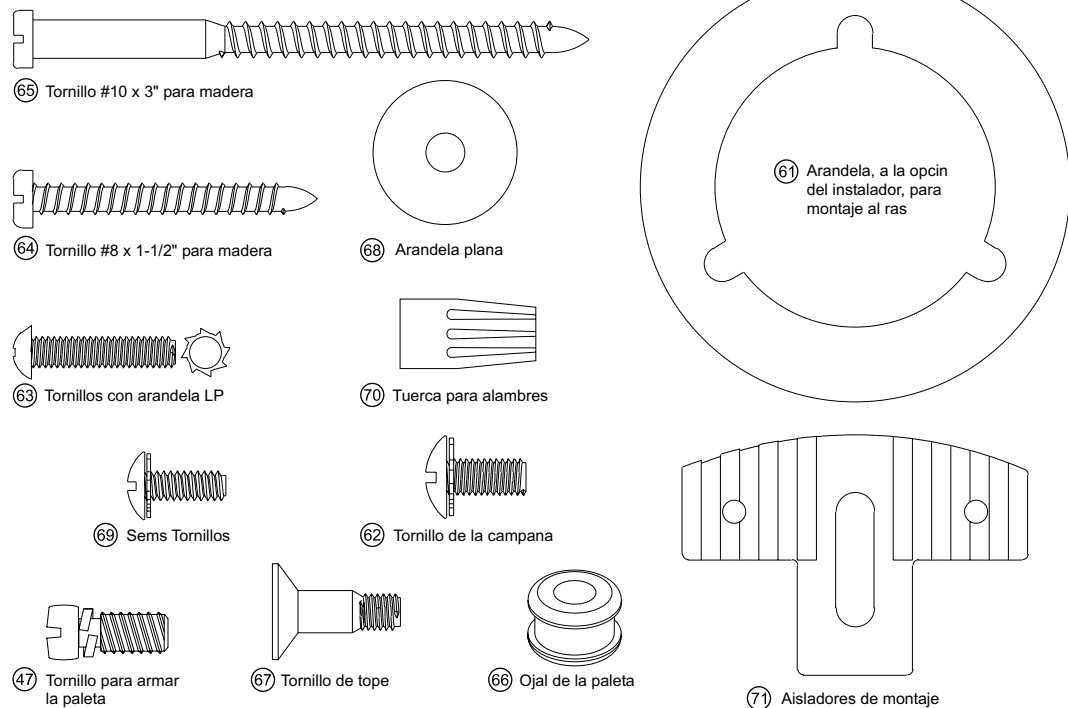

GUÍA DE PIEZAS

98000-01-033

10/25/2000

Use la Gua de Piezas de abajo para verificar que todas las piezas estn incluidas en la caja.

Si alguna pieza falta o est daada, llame al telefono 1-888-830-1326.

POR FAVOR NO DEVUELVA ESTE PRODUCTO A LA TIENDA DONDE LO COMPR.

Antes de instalar su ventilador, anote la informacin siguiente para sus archivos y asistencia con la garanta.

Piezas del ventilador (no dibujadas a escala)

Nombre del modelo _____

No. de catlogo _____

No. de serie _____

Fecha de compra _____

Lugar donde se compr _____

Si alguna pieza falta o est rota:
Llame al telefono 1-888-830-1326

Si el ventilador no funciona:
1. Consulte la gua de localizacin de fallas en su manual de instrucciones.
2. Llame a su centro local de servicio.
3. Llame al telefono 901-248-2222 para obtener asistencia tcnica.

Para informaciones adicionales acerca de:
Productos Hunter • Localizacin de fallas
Localizacin de distribuidores
Localizacin de centros de servicio
Llame al telefono 1-800-448-6837
www.hunterfan.com

Herrajes (dibujados a escala)

PARA USO POR LOS CENTROS AUTORIZADOS DE SERVICIO DE HUNTER SOLAMENTE

Lista de piezas