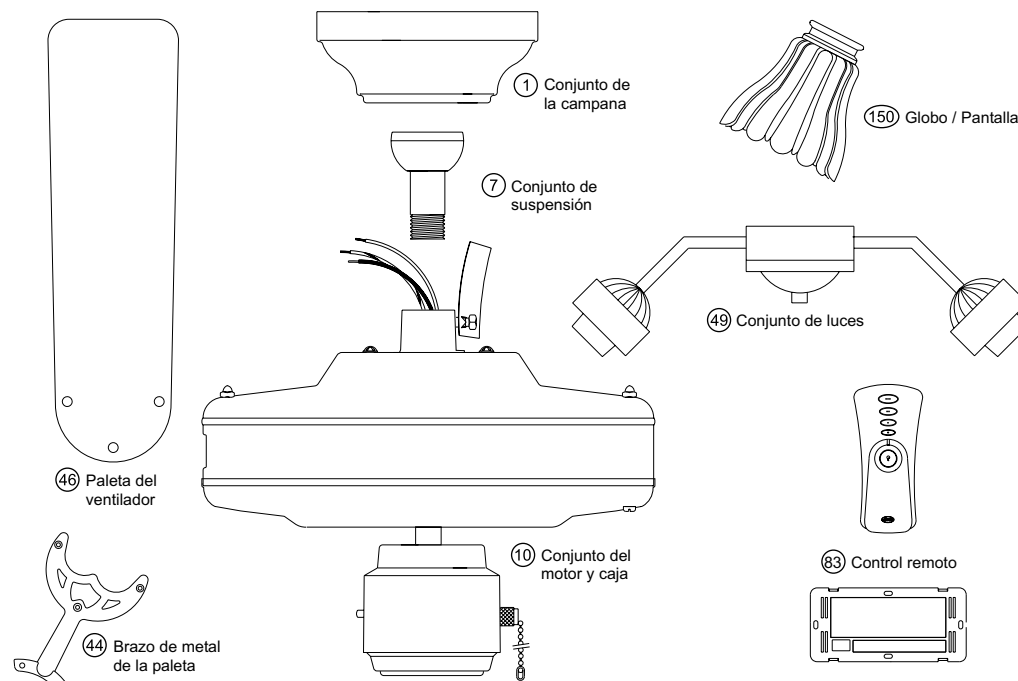

GUÍA DE PIEZAS

98000-01-033

10/25/2000

Use la Gua de Piezas de abajo para verificar que todas las piezas estn incluidas en la caja.

Si alguna pieza falta o est daada, llame al telefono 1-888-830-1326.

POR FAVOR NO DEVUELVA ESTE PRODUCTO A LA TIENDA DONDE LO COMPR.

Antes de instalar su ventilador, anote la informacin siguiente para sus archivos y asistencia con la garanta.

Piezas del ventilador (no dibujadas a escala)

Nombre del modelo _____

No. de catlogo _____

No. de serie _____

Fecha de compra _____

Lugar donde se compr _____

Si alguna pieza falta o est rota:
Llame al telefono 1-888-830-1326

Si el ventilador no funciona:
1. Consulte la gua de localizacin de fallas en su manual de instrucciones.
2. Llame a su centro local de servicio.
3. Llame al telefono 901-248-2222 para obtener asistencia tcnica.

Para informaciones adicionales acerca de:
Productos Hunter • Localizacin de fallas
Localizacin de distribuidores
Localizacin de centros de servicio
Llame al telefono 1-800-448-6837
www.hunterfan.com

Herrajes (dibujados a escala)