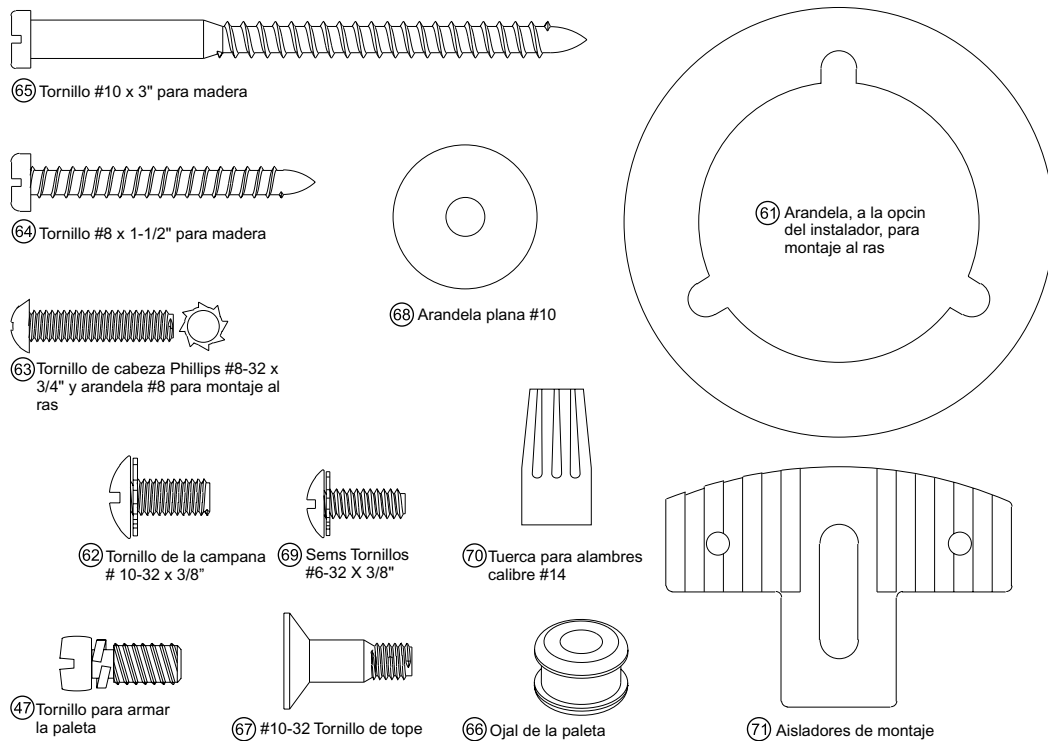

Herrajes (dibujados a escala)

Lista de piezas

No. del modelo	28071
No. del dibujo de ensablaje	93190-01
Acabado	Nquel

No. del ítem	Nombre del ítem	Cantidad	No. de la pieza
1	Conjunto de la campana	1	93414-00-808
2	* Conjunto del brazo de suspensin	1	74090-02-000
3	* Campana	1	92697-01-214
7	Conjunto del tubo de suspensin	1	74229-03-214
10	Conjunto del motor y caja	1	93190-00-850
11	Adaptador de suspensin	1	83783-01-119
12	* Tornillo prisionero	2	03009-01-133
16	Parte superior de la caja	1	84033-01-214
19	Parte inferior de la cubierta	1	92800-01-214
20	Conjunto del motor	1	93150-06-000
23	* Placa de montaje de la caja del interruptor	1	73965-01-000
24	* Tornillo 6-32 con avellanado de 100	3	74516-02-133
25	* Tuerca de bellota	3	74500-02-133
26	* Tornillo de máquina	3	74508-36-133
32	* Enchufe conector macho	1	64021-01-000
47	Tornillo para los herrajes de las paletas	11	63755-05-133
28	Conjunto de la caja del interruptor	1	93217-09-000
30	* Parte superior de la caja del interruptor	1	84416-01-214
31	* Parte inferior de la caja del interruptor	1	84418-02-214
33	* Enchufe conector hembra	1	64020-01-000
34	* Condensador de arranque	1	74132-01-000
35	* Condensador de operacin	1	74133-05-000
36	* Interruptor de cadena del ventilador	1	63784-02-000
37	* Conjunto del interruptor de inversin de rotacin	1	64302-01-000
38	* Conector de separacin rápida	2	73384-01-000
39	* Interruptor de cadena para la luz	1	08173-04-000
130	* Tornillo para interruptor de inversin de rotacin	2	03492-01-133
141	* Conjunto del zócalo	4	64018-01-000
145	* Adaptador del globo	4	74180-01-214
156	* Tornillo de mano	12	03077-01-133
166	* Tornillo del conjunto del cubo	4	06504-01-000
167	* Brazo del cubo	4	64017-03-000
44	Juego de herrajes para la paletas	1	74143-02-214
46	Juego de paletas	1	74296-20-000
60	* Juego de herrajes	1	93414-00-855
61	Arandela de opcin del instalador	1	73788-01-000
62	Tornillo de la campana	3	74510-04-133
63	Tornillos con arandela LP	3	74508-06-232
64	Tornillo para madera	2	06512-01-000
65	Tornillo para madera	2	03144-03-000
66	Ojal de la paleta	16	05989-01-000
67	Tornillo de tope	16	63730-01-232
68	Arandela plana	4	06301-01-000
69	Tornillo de máquina 6-32	6	74506-36-133
70	Tuerca para alambre	4	05172-01-000
71	Aislador de montaje	2	74135-01-000
75	* Juego equilibrador	1	07570-01-000
91	* Guía de piezas	1	98000-01-006
101	* Manual del propietario (Ingleses)	1	41343-01-000
102	* Manual del propietario (Español)	1	41343-02-000
120	* Guía de preparacin del sitio (Ingleses)	1	41278-01-000
121	* Guía de preparacin del sitio (Español)	1	41278-02-000
150	Globo / Pantalla	4	84884-03-000