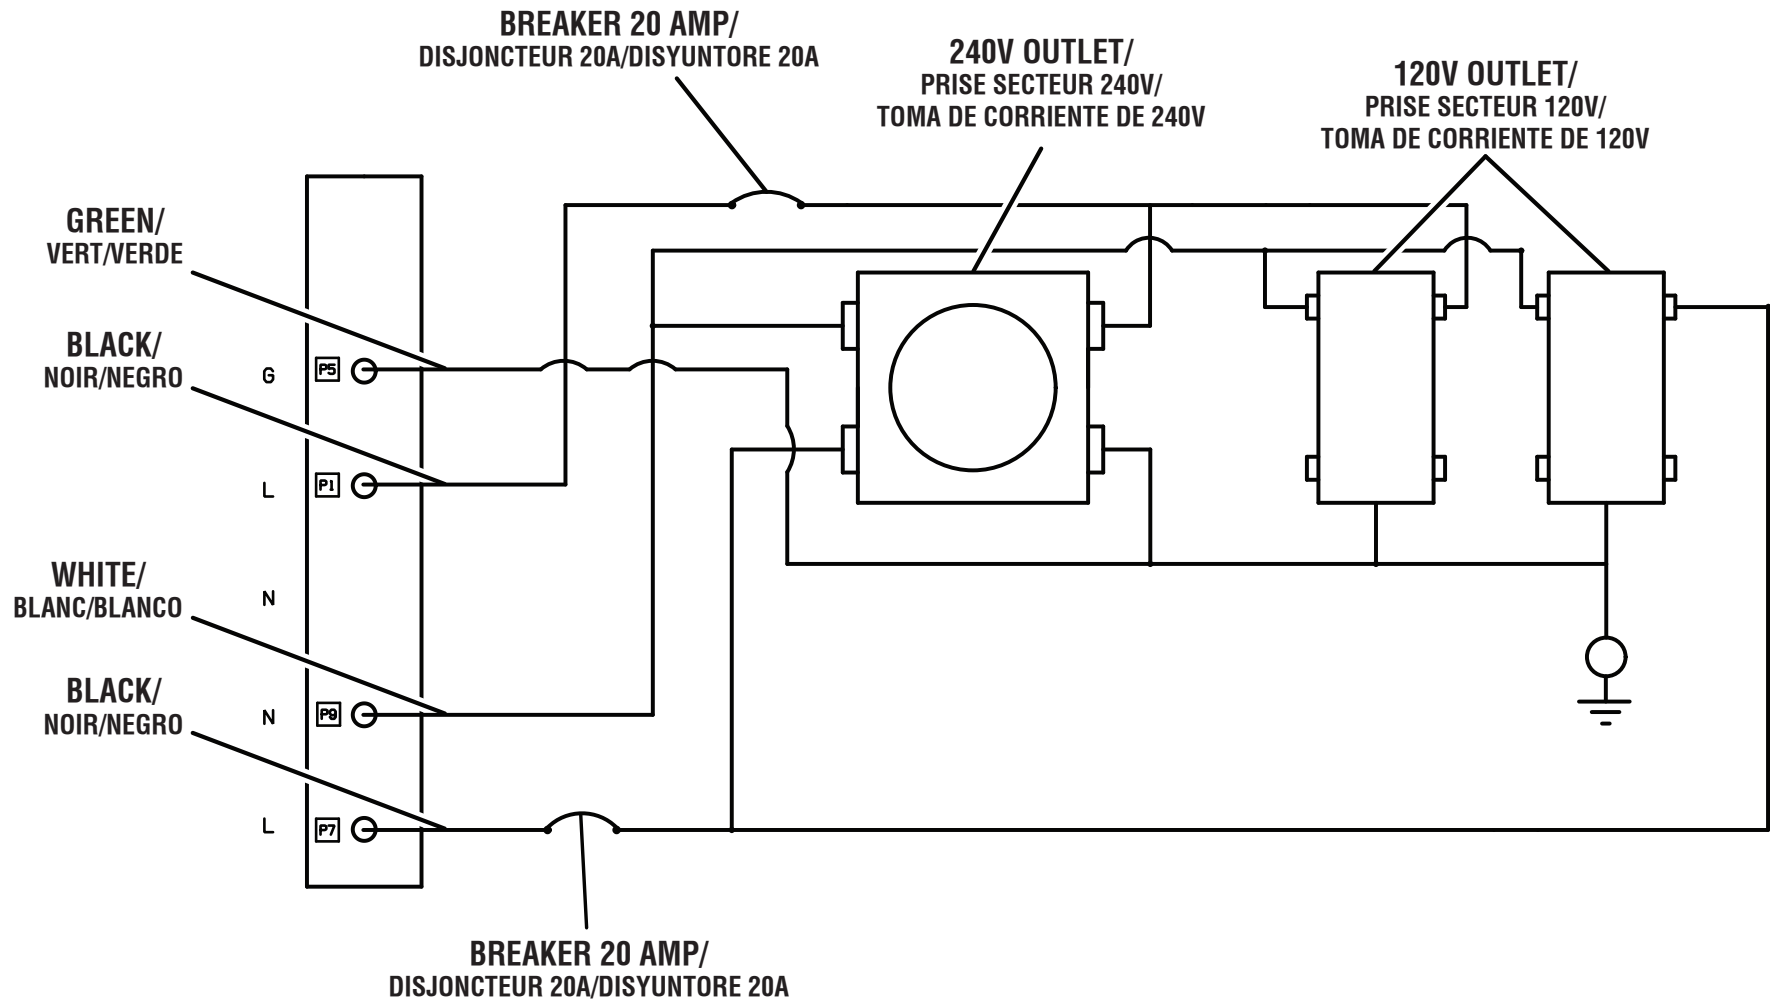

Model No. 986054 (Item No. AR905011A)

**WIRING DIAGRAM /
SCHÈMA DE CÂBLAGE /
DIAGRAMA DE CABLEADO**