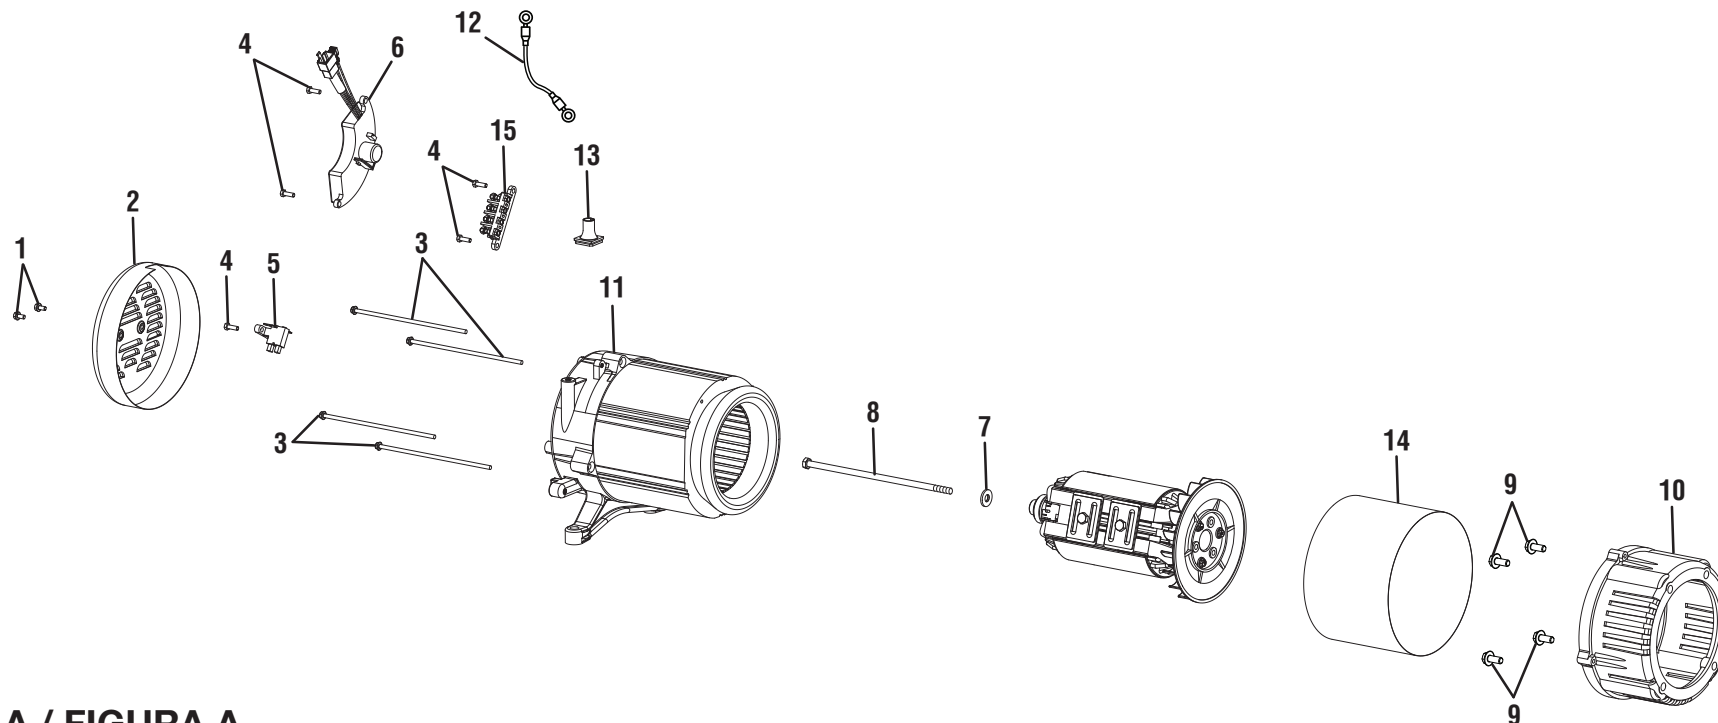

Model No. 986054 (Item No. AR905011A)

FIGURE A / FIGURA A

KEY P/N	DESCRIPTION	QTY	PIÈCE RÉF.	DESCRIPTION	QTÉ	REF. N/P	DESCRIPCIÓN	CANT.
1	20000623 Bolt (M5 x 10 mm, FlangeHex Hd.).....	2	1	20000623 Boulon (M5 x 10 mm, tête hexagonale à épaulement)	2	1	20000623 Perno (M5 x 10 mm, cabeza hexagonal de brida).....	2
2	20000630 Brush Cover	1	2	20000630 Couvercle de balai	1	2	20000630 Tapa de la escobilla	1
3	20000613 Bolt (1/4-20 x 6 in., Hex Hd.)	4	3	20000613 Boulon (1/4-20 x 6 po, tête hex.)	4	3	20000613 Perno (1/4-20 x 6 pulg., cab. hex.)	4
4	20000624 Bolt (M5 x 16 mm, Flange Hex Hd.).....	5	4	20000624 Bolt (M5 x 16 mm, tête hexagonale à épaulement)	5	4	20000624 Perno (M5 x 16 mm, cabeza hexagonal de brida).....	5
5	20000558 Brush Assembly	1	5	20000558 Ensemble de charbon	1	5	20000558 Conjunto de la escobilla	1
6	20000557 Automatic Voltage Regulator	1	6	20000557 Régulateur de tension automatique.....	1	6	20000557 Regulador automático de voltaje.....	1
7	20000593 Washer (5/16 in.)	1	7	20000593 Rondelle (5/16 po).....	1	7	20000593 Arandela (5/16 pulg.).....	1
8	20000622 Bolt (5/16-24 x 230 mm, Hex. Hd.).....	1	8	20000622 Bolt (5/16-24 x 230 mm, tête hex.)	1	8	20000622 Perno (5/16-24 x 230 mm, cab. hex.)	1
9	20000611 Bolt (3/8-16 x 1-1/4 in.).....	4	9	20000611 Boulon (3/8-16 x 1-1/4 po).....	4	9	20000611 Perno (3/8-16 x 1-1/4 pulg.).....	4
10	20000609 Engine Adapter	1	10	20000609 Adaptateur pour moteur	1	10	20000609 Adaptador motor.....	1
11	20000884 Bearing Housing	1	11	20000884 Support de roulement	1	11	20000884 Alojamiento del cojinete.....	1
12	20000559 Bonding Wire	1	12	20000559 File de liaison	1	12	20000559 Hilo de la conectado	1
13	20000591 Rubber Boot.....	1	13	20000591 Gaine caoutchoutée.....	1	13	20000591 Bota de goma	1
14	20000888 Cover.....	1	14	20000888 Couvercle.....	1	14	20000888 Cubierta	1
15	20000771 Terminal Block.....	1	15	20000771 Plaque à bornes.....	1	15	20000771 Bloque del terminal	1