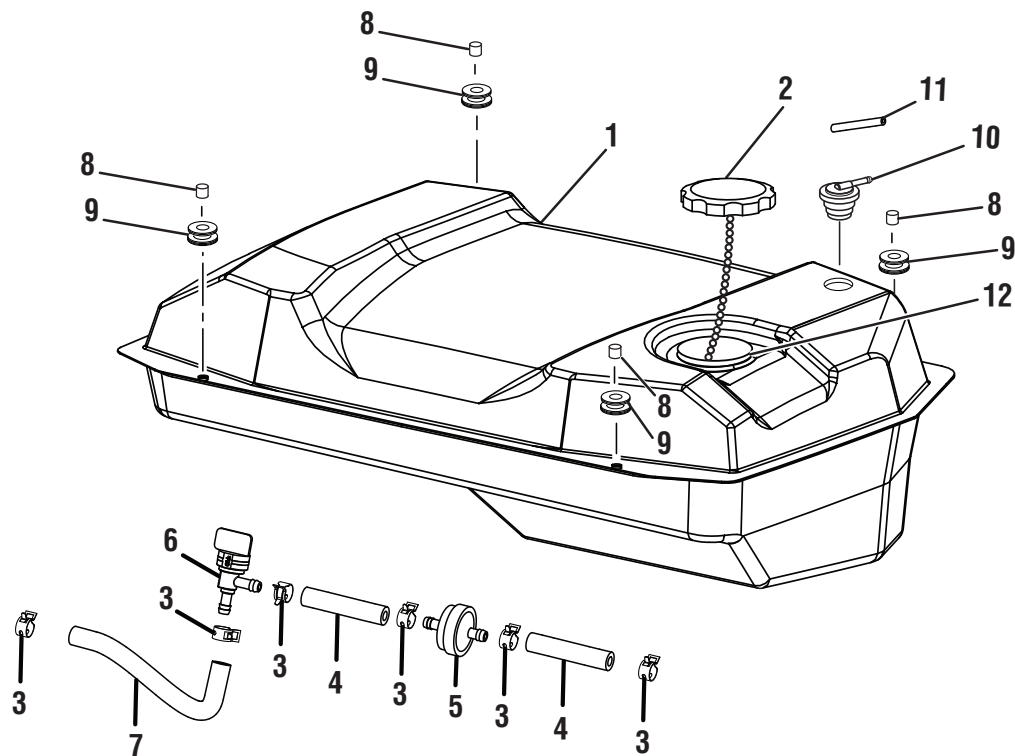

Model No. 986054 (Item No. AR905011A)

FIGURE B / FIGURA B

KEY P/N	DESCRIPTION	QTY	PIÈCE RÉF.	DESCRIPTION	QTÉ	REF. N/P	DESCRIPCIÓN	CANT.
1	20000889 Fuel Tank.....	1	1	20000889 Réservoir de carburant	1	1	20000889 Tanque de combustible.....	1
2	20000573 Fuel Tank Cap	1	2	20000573 Bouchon de carburant	1	2	20000573 Tapa del tanque de combustible.....	1
3	20000631 Fuel Line Clamp (1/2 in.)	6	3	20000631 Collier de tuyau de carburant (1/2 po)	6	3	20000631 Abrazadera de conducto de combustible (1/2 pulg.)	6
4	20000585 Fuel Line (105 mm).....	2	4	20000585 Flexible de carburant (105 mm)	2	4	20000585 Conducto de combustible (105 mm)	2
5	20000775 Fuel Line Filter.....	1	5	20000775 Filtre de la canalisation de carburant.....	1	4	20000775 Filtro de la línea de combustible	1
6	20000564 Fuel Shut Off Valve.....	1	6	20000564 Robinet de carburant	1	5	20000564 Válvula combustible	1
7	20000584 Fuel Line (208 mm).....	1	7	20000584 Flexible de carburant (208 mm)	1	6	20000584 Conducto de combustible (208 mm)	1
8	20000577 Spacer (Fuel Tank Isolator).....	4	8	20000577 Écarteur (sectionneur du réservoir de carburant).....	4	7	20000577 Separador (aislante del tanque de combustible)	4
9	20000581 Bushing (Fuel Tank Isolator).....	4	9	20000581 Douille (sectionneur du réservoir de carburant).....	4	8	20000581 Buje (aislante del tanque de combustible).....	4
10	20000789 Vapor Vent.....	1	10	20000789 Évent de vapeur	1	9	20000789 Respiradero de vapor	1
11	20000589 Rollover Hose.....	1	11	20000589 Tuyau du système antirenversement	1	10	20000589 Manguera para enrollar	1
12	20000635 Ring Clip	1	12	20000635 Agrafe à bague.....	1	11	20000635 Sujetador de anillo	1