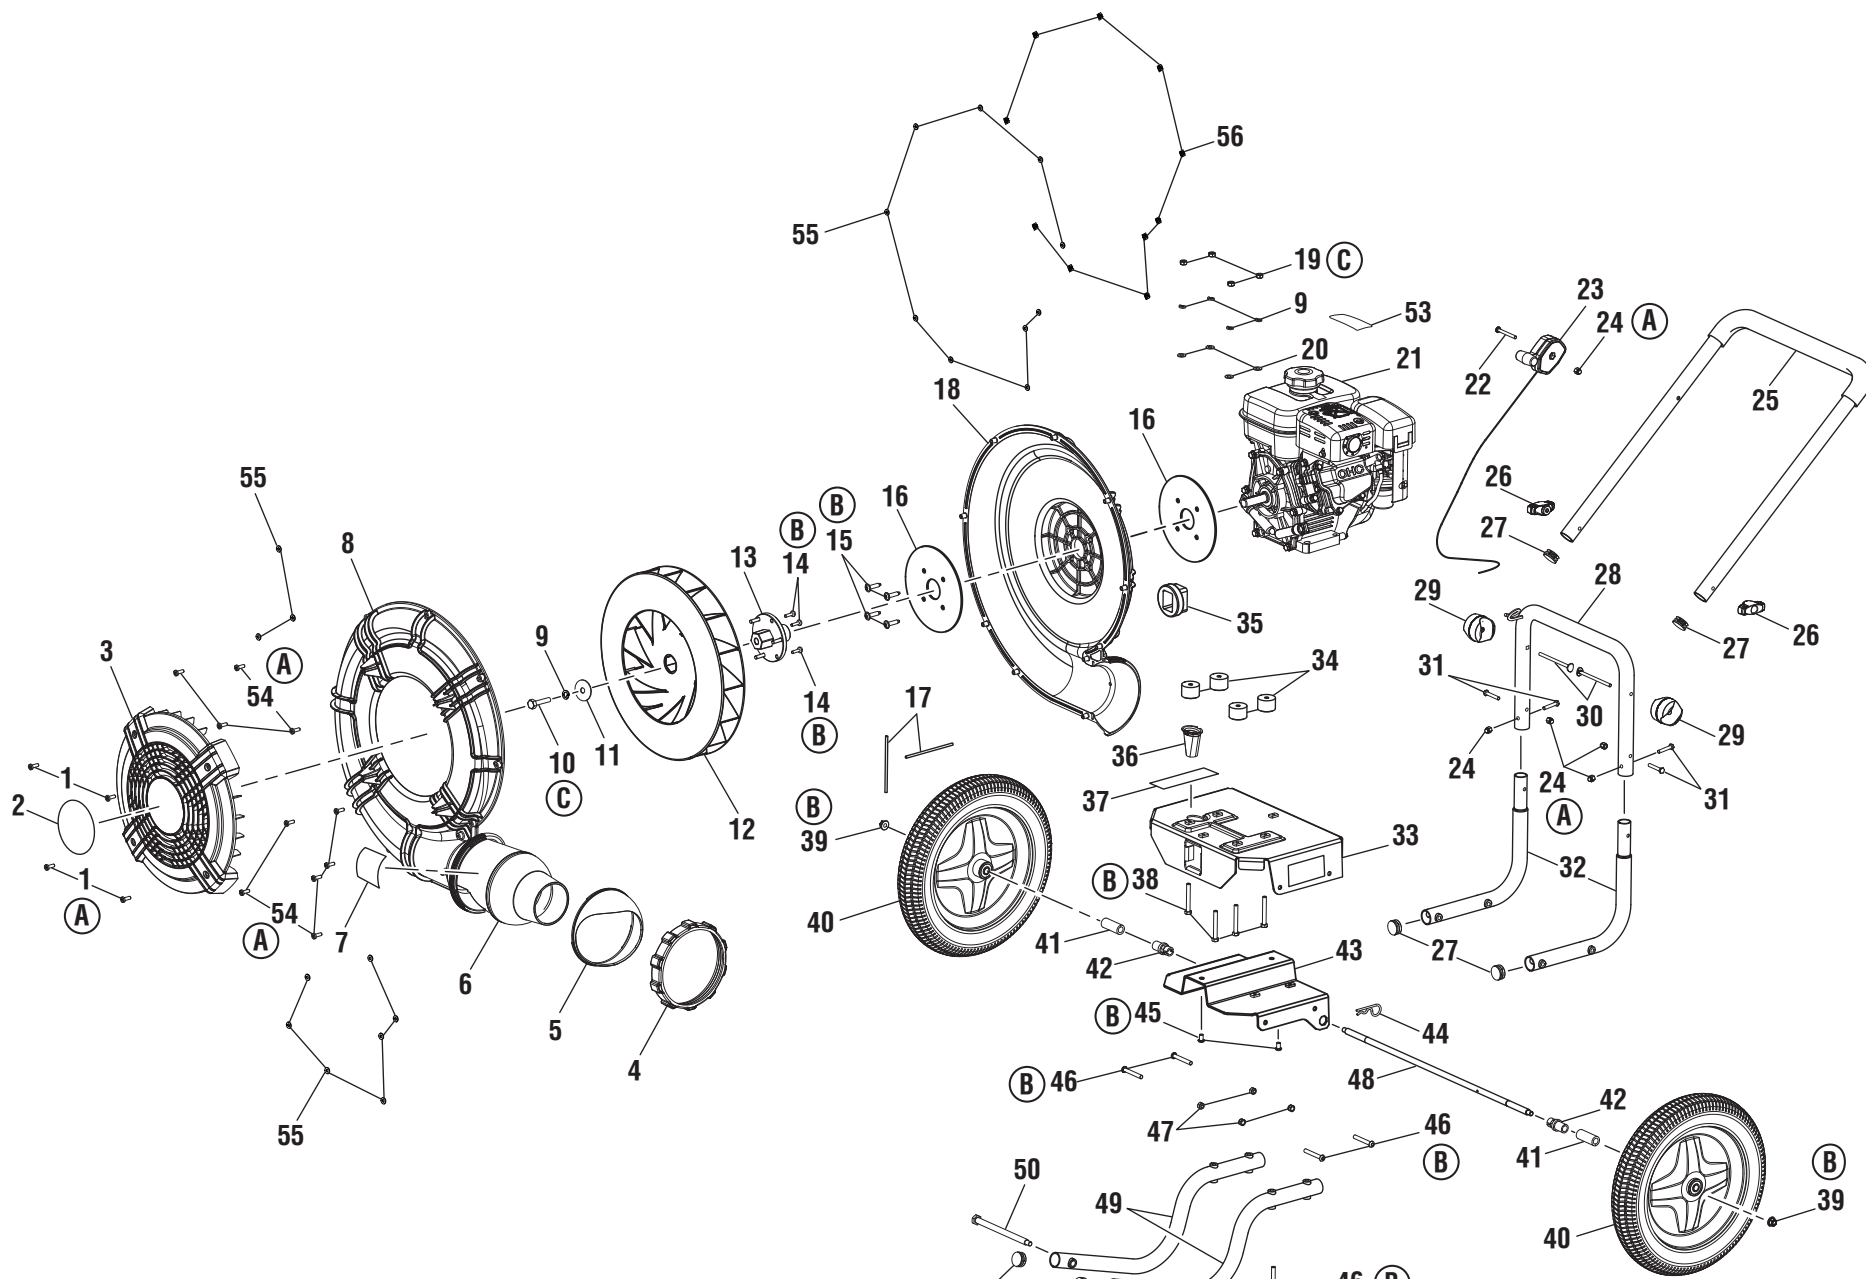

LITTLE WONDER C5 BLOWER – MODEL NUMBER 99170-03-01

LITTLE WONDER C5 BLOWER – MODEL NUMBER 99170-03-01

PARTS LIST

Key No.	Part Number	Description	Qty	Key No.	Part Number	Description	Qty
1	664004001	Screw (1/4-15 x 3/4 in.)	4	30	661568005	Handle Bolt (1/4-20 x 4 in.)	2
2	940748020	Logo Label	1	31	660643001	Bolt (1/4-20 x 1.53 in.)	4
3	524640001	Blower Screen	1	32	310970002	Lower Handle	2
4	524644001	Adjustment Ring	1	33	310020001	Engine Plate Assembly	1
5	524643001	Blower Adjustment Ring	1	34	679008002	Engine Spacer	4
6	524647001	Blower Tube	1	35	570116001	Isolator (Rubber)	1
7	940947012	Danger Label	1	36	524648001	Oil Fill Funnel	1
8	524645001	Front Blower Housing	1	37	940947011	Warning Label	1
9	638678002	Lock Washer (5/16)	5	38	660591015	Bolt (5/16-18 x 2-1/2 in., Hex Hd.)	4
10	664002003	Bolt (5/16-24 x 2 in., Hex Hd.)	1	39	679071001	Flange Nut (3/8-16)	2
11	638966001	Washer (5/16)	1	40	310482002	Wheel (16 x 2-3/4 in.)	2
12	524646001	Impeller	1	41	524639001	Axle Spacer	2
13	306813001	Impeller Adaptor	1	42	524035001	Axle Bushing	2
14	661830001	Screw (1/4-15 x 31.75 mm, T30 Torx Pan Hd.)	3	43	300307003	Support Plate Assembly	1
15	T661829001	Bolt (5/16 24 x 1-1/4 in., Flange Button Hd.)	4	44	679070001	Hitch Pin (3/4 in.)	1
16	638965001	Mounting Plate	2	45	664006006	Screw (5/16-18 x 1/2 in., Button Hd.)	2
17	621075002	Steel Rod	2	46	664006005	Screw (5/16-18 x 2-1/4 in., Button Hd.)	8
18	524642001	Rear Blower Housing	1	47	678259003	Lock Nut (5/16-18)	4
19	679450003	Hex Nut (5/16-18)	4	48	621301002	Axle	1
20	638882001	Washer (5/16)	4	49	303475002	Front Fork Tube Assembly	2
21	4163472	Engine (Subaru, SP170)	1	50	661020002	Bolt (1/2 in. Shoulder x 3/8-16, Hex Hd.)	1
22	661501009	Screw (1/4-20 x 2.27 in., T30 Torx Pan Hd.)	1	51	310482003	Wheel (10 x 2-3/4 in.)	1
23	308842009	Throttle Lever and Cable	1	52	678259006	Cap Lock Nut (3/8-16)	1
24	679466001	Cap Lock Nut (1/4-20)	5	53	940872003	Fuel Label (E85)	1
25	310843004	Upper Handle	1	54	T662285001	Screw (#10-24 x 1-1/4 in, T25 Torx Hd.)	10
26	311194001	Hand Knob Assembly (1/4-20)	2	55	636628001	Washer (#10-24)	20
27	524638001	End Cap (32 mm)	6	56	T662284001	Nylon Insert Nut (#10-24)	10
28	310970003	Upper Frame Assembly	1	Not Shown:			
29	310019001	Handle Adjustment Assembly	2	990000790	Operator's Manual		

NOTE A: Schiller Grounds Care will not provide engines as replacement parts. Engines are covered through the engine manufacturer's warranty. Consult the accompanying engine manual or contact our service department for assistance.