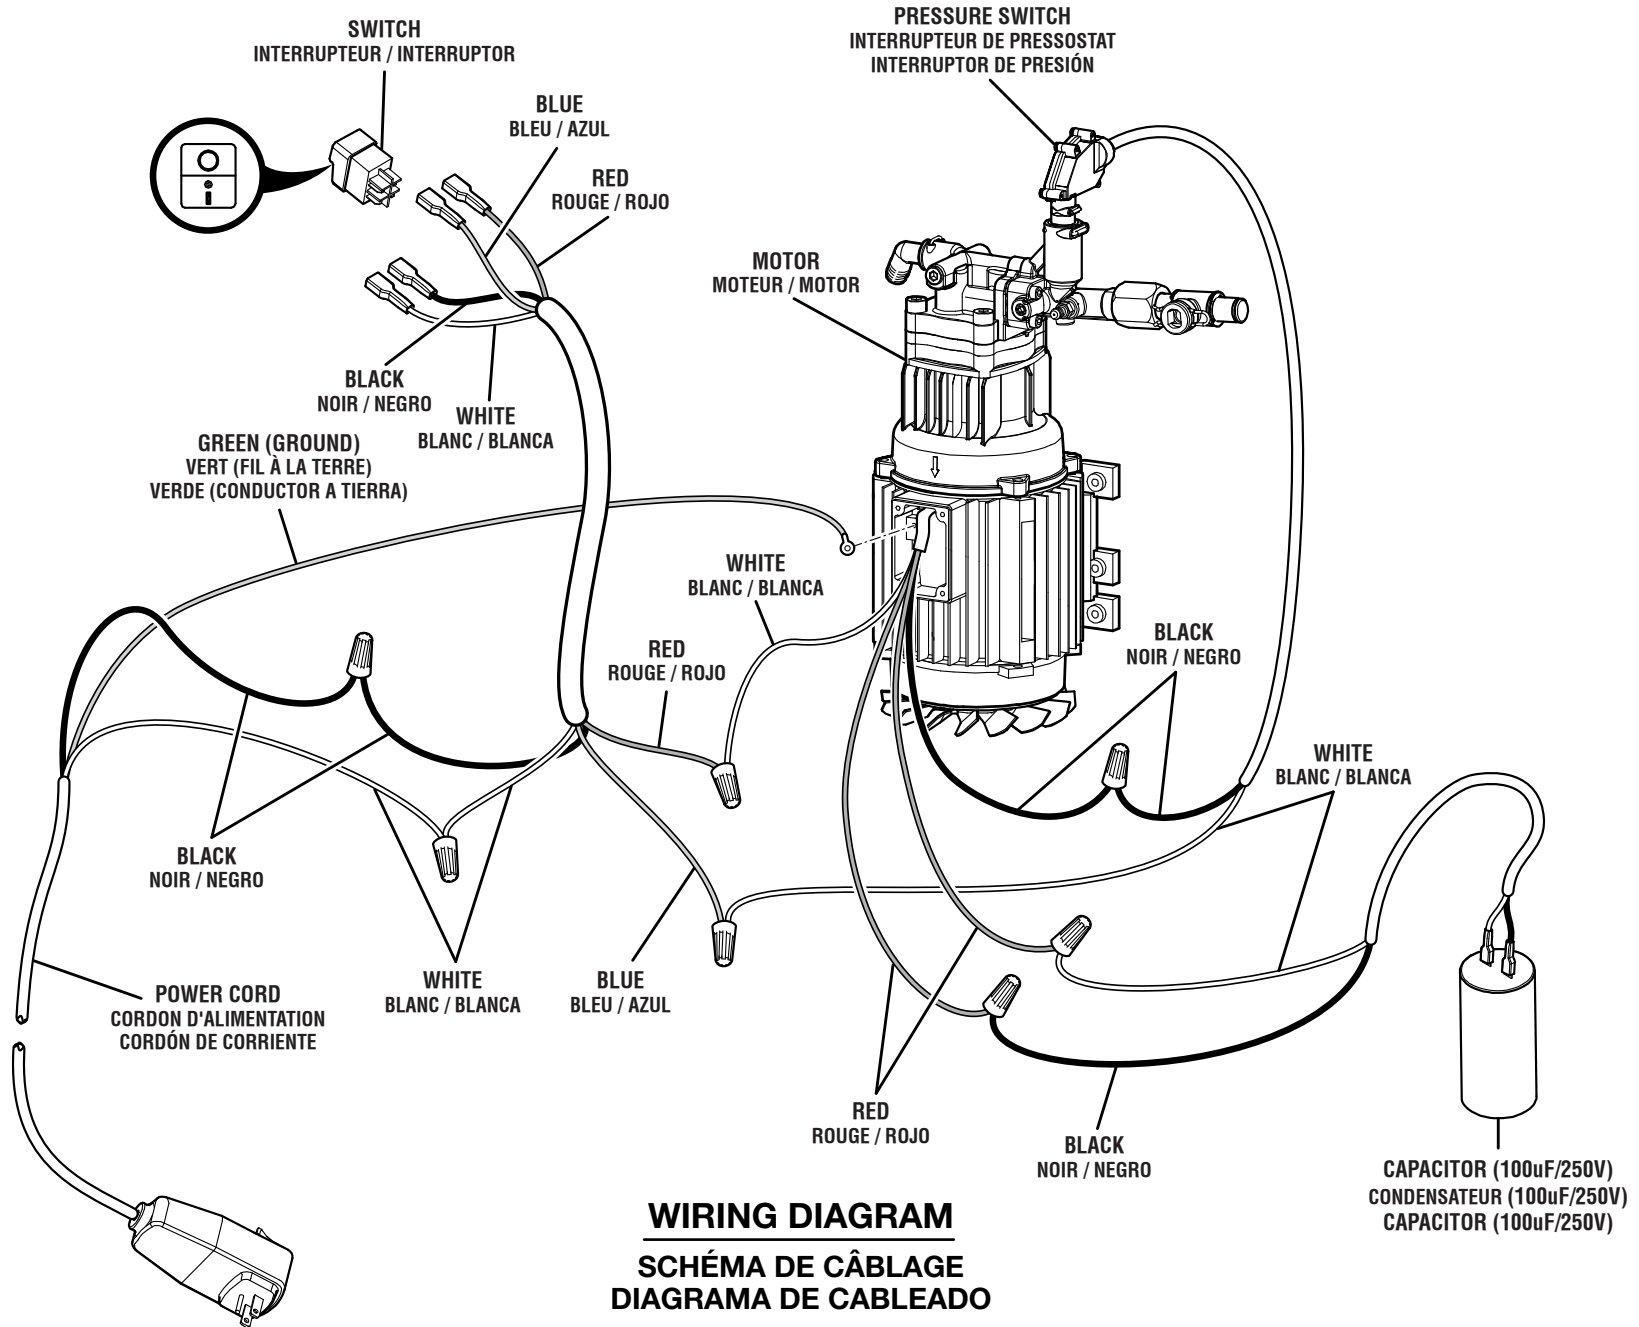

NO SE ILUSTRAN:
988000013 Manual del operador .....

POWERSTROKE PRESSURE WASHER – MODEL NOS. PS171433D

WIRING DIAGRAM
SCHÉMA DE CÂBLAGE
DIAGRAMA DE CABLEADO