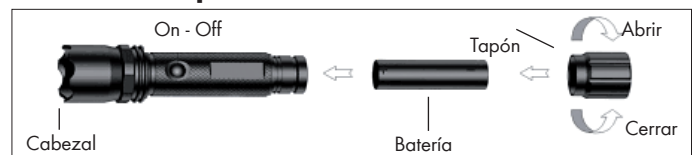

Modo de empleo

Cargue la linterna antes de emplearla. La linterna no debe ser cargada estando activada. Proteja la linterna de agua y humedad.

LINTERNA POWER LED 135 RECARGABLE

- Linterna con protección IP X6. Resistente a lanzamientos de agua de gran presión.
- Cuerpo fabricado en aleación de aluminio que le otorga una gran ligereza.
- Lente forma esférica.
- Posibilidad de regular el zoom del cabezal ampliando ó reduciendo el ángulo de luz y área de iluminación según se desee.
- 3 opciones de iluminación: luz intensa / luz suave / flash / SOS.
- Incluye cargador para enchufe, cargador de coche y cuerda para una perfecta sujeción en la muñeca.

Descripción	Art. N°	U/E
Linterna power led 135 recargable	0827 805 300	1
Batería	0827 805 301	

Modo de empleo

- **On -Off:** Pulse el interruptor para encender y apagar la linterna.
- **Foco:** Sujete el cuerpo de la linterna con una mano y deslice el cabezal con la otra. Así, puede ajustar el ángulo de luz y el área de iluminación acorde a sus necesidades.
- **Opciones de funcionamiento:** Cuando pulsa el interruptor, puede elegir los siguientes modos de funcionamiento por este orden:
 - Luz intensa
 - Luz suave
 - Flash
 - SOS

Bajo cualquier modo de trabajo, puede apagar la linterna pulsando de nuevo el interruptor.

Datos técnicos	
Lámpara led	LED CREE 1W
Luminancia	135 Lúmenes (700mA)
Distancia de visión	100 m
Batería	Recargable Litio 18650
Duración batería	4 horas después la luminancia disminuye hasta un 10% en modo luz intensa
Protección eléctrica	IP X6, de acuerdo a la norma IEC 60529 Apartado 14.2.6.
Dimensiones	35mm X 157mm (foco recogido) 150mm (foco fuera)
Peso	156g (sin batería)
Accesorios incluidos	Batería recargable de litio 18650, cargador para el coche, cargador para enchufe, cuerda para sujeción en muñeca