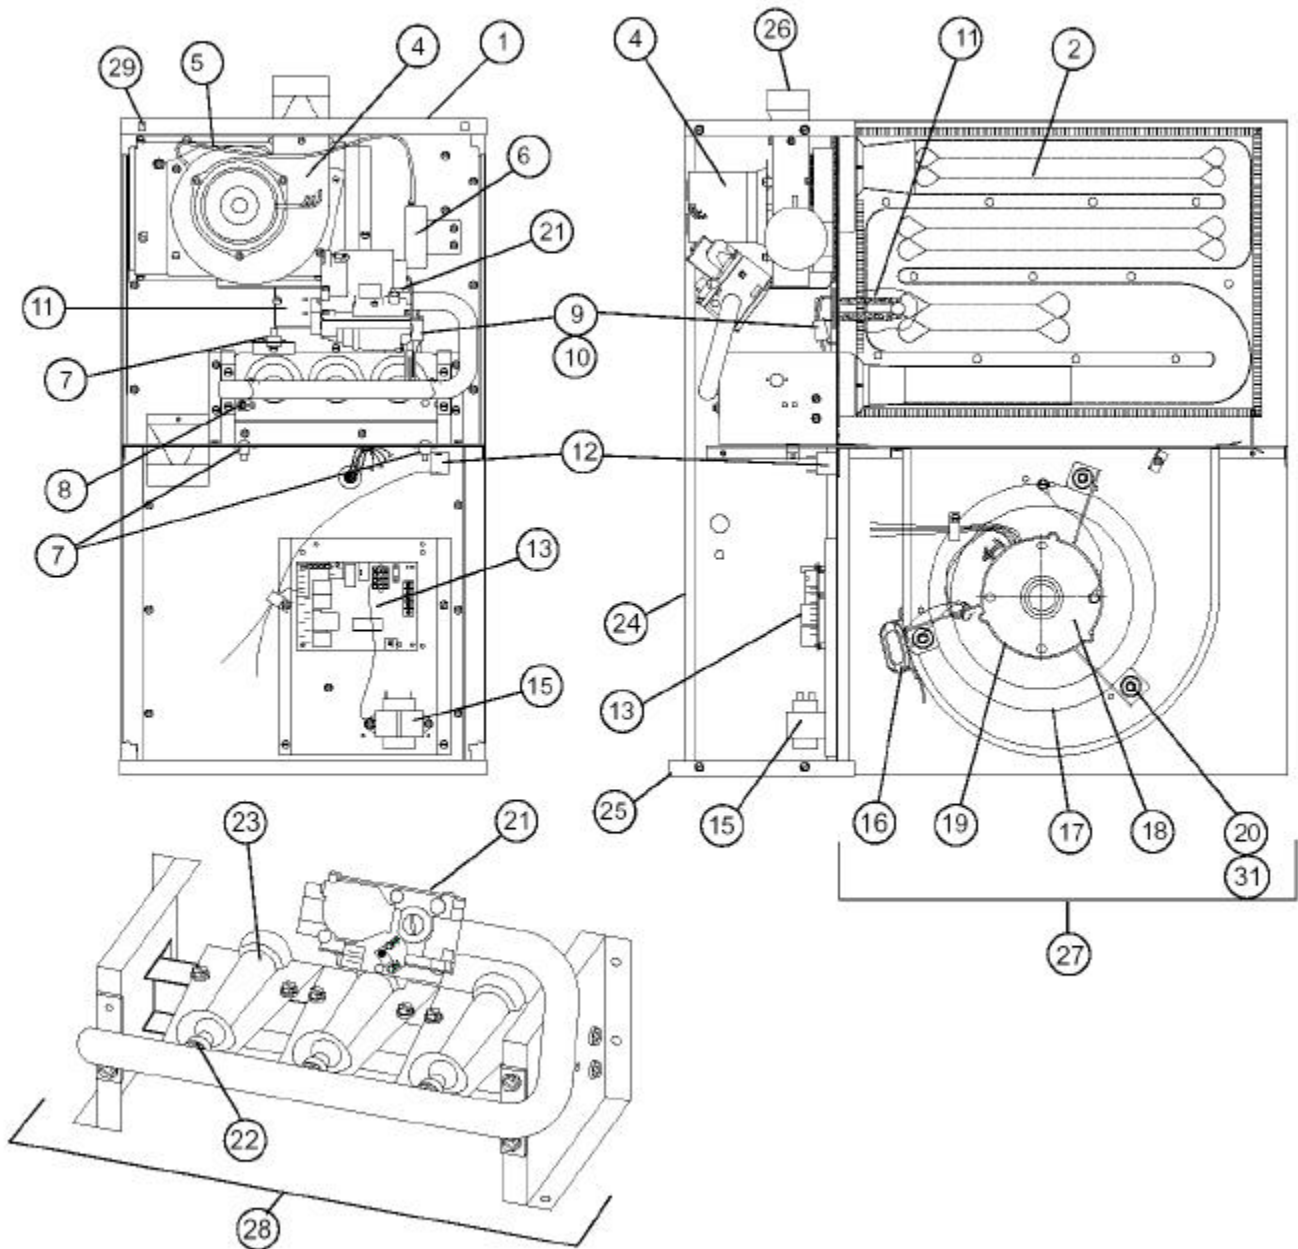

# GF8 SERIES CLAM TUBE - (80%) MULTI-POSITION GAS FURNACE

Supersedes:035-19688-001 Rev. C (0805)

035-19688-001 Rev. D (1005)

1 of 4

**Models 50, 7512, 7516, 10016**

ITEM	DESCRIPTION	GF8050B12MU11A	GF8075B12MU11A	GF8075C16MU11A	GF8100C16MU11A
		2 BURNER	3 BURNER	3 BURNER	4 BURNER
1	Casing, Top Cap	373-19861-041	373-19861-041	073-19861-042	073-19861-042
2	Heat Exchanger Assembly	2702-5031/A	2703-5031/A	2703-5031/A	2704-5031/A
3*	Gasket, Vent Blower	2702-305	2702-305	2702-305	2702-305
4	Blower, Vent	024-34490-000	024-34490-000	024-34490-000	024-34490-000
5	Tube, Pressure	028-12499-000	028-12499-000	028-12499-000	028-12499-000
6	Switch, Pressure	024-35311-000	024-35311-000	024-35311-000	024-35311-000
7	Switch, Roll Out (3 Req'd)	2702-3191	2702-3191	2702-3191	2702-3191
8	Rod, Sensor	2702-311P	2702-311P	2702-311P	2702-311P
9	Ignitor	025-32625-000	025-32625-000	025-32625-000	025-32625-000
10	Bracket, Ignitor	2702-1311	2702-1311	2702-1311	2702-1311
11	Switch, Limit (Open 140 Deg.) Switch, Limit (Open 155 Deg.)	--- 2702-315P/A	2702-314P/A ---	--- 2702-315P/A	2702-314P/A ---
12	Switch, Door	024-27640-000	024-27640-000	024-27640-000	024-27640-000
13	Control, Integrated	031-01267-001	031-01267-001	031-01267-001	031-01267-001
14*	Harness, Wire	2802-4711	2802-4711	2804-4711	2804-4711
15	Transformer (40VA)	2940A3541	2940A3541	2940A3541	2940A3541
16	Capacitor (7.5MFD, 370V) Capacitor (10MFD, 370V)	024-20045-000 ---	024-20045-000 ---	--- 024-20046-000	--- 024-20046-000
17	Wheel, Blower	026-19654-003	026-19654-003	026-19654-005	026-19654-005
18	Motor, Blower	024-25110-000	024-25110-000	024-27540-000	024-27540-000
19	Mount, 1-PC. Motor	073-19831-001	073-19831-001	073-19831-001	073-19831-001
20	Motor Mounts, Rubber (3 Req'd)	028-14740-000	028-14740-000	028-14740-000	028-14740-000
21	Valve, Gas	025-37426-000	025-37426-000	025-37426-000	025-37426-000
22	Orifice, Gas (Natural-0-2,000 Ft.)	029-21182-042	029-21182-042	029-21182-042	029-21182-042
	Orifice, Gas (LP-0-2,000 Ft.)	029-21182-054	029-21182-054	029-21182-054	029-21182-054
	Orifice, Gas (Natural-High Altitude-2,000-5,000 Ft.)	029-21182-043	029-21182-043	029-21182-043	029-21182-043
	Orifice, Gas (Natural-High Altitude-5,000-7,000 Ft.)	029-21182-044	029-21182-044	029-21182-044	029-21182-044
	Orifice, Gas (LP-High Altitude-2,000-7,000 Ft.)	029-21182-055	029-21182-055	029-21182-055	029-21182-055
23	Burner	2702-308P	2702-308P	2702-308P	2702-308P
24	Panel, Door	373-19861-051	373-19861-051	373-19861-052	373-19861-052
25	Casing, Bottom Cap	373-19861-031	373-19861-031	373-19861-032	373-19861-032
26	Transition, 3"	2802-306	2802-306	2802-306	2802-306
27	Blower Assembly	373-22099-039	373-22099-039	373-22099-040	373-22099-040
28	Burner Assembly	2802-5201	2803-5201	2803-5201	2804-5201
29	Clip, Door Latch (2 per pkg)	021-31399-000	021-31399-000	021-31399-000	021-31399-000
30*	Diagram, Wiring	035-19993-001	035-19993-001	035-19993-001	035-19993-001
31	Spacer (Ferrule) (3 Req'd)	023-20541-000	023-20541-000	023-20541-000	023-20541-000
32	Wrapper, Casing	073-19861-021	073-19861-021	073-19861-022	073-19861-022
33	Manifold, Gas	029-22240-001	029-22240-002	029-22240-002	029-22240-003
34*	Logo/Bezel Plate Assy	373-23701-004	373-23701-004	373-23701-004	373-23701-004
35*	Blower Housing	373-23900-000	373-23900-000	373-239001000	373-23901-000