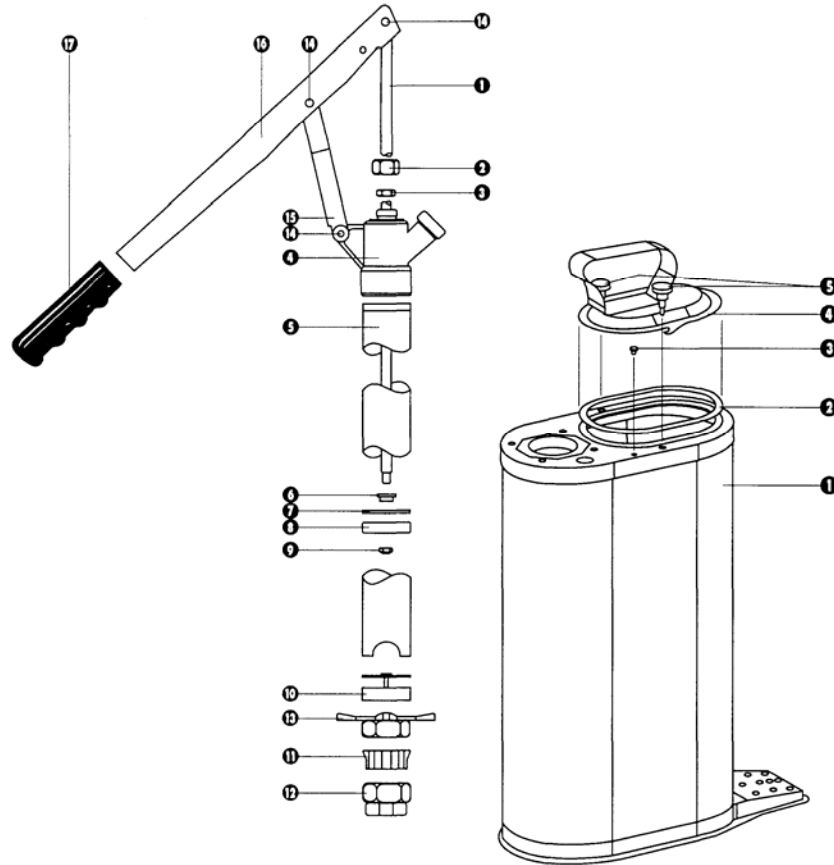

Description/ Descripción/ Description

E

Complete unit consisting of a 4.5 gallon capacity oval container with pump, 2 meter discharge hose and curved discharge nozzle.

SP

Unidad completa que consiste en un envase oval de la capacidad de 4,5 galones con la bomba, la manguera de la descarga de 2 metros y el inyector curvado de la descarga.

FR

Unité complète se composant d'un récipient ovale de capacité de 4,5 gallons avec la pompe, le tuyau de décharge de 2 mètres et le coupleur de graisse.

Installation - Operation/ Instalación – Modo de empleo/ Installation – Mode d'emploi

E

Fill the container with clean oil. Secure the cover and the unit is ready for use.

SP

Llene el envase de aceite limpio. Asegure la cubierta y la unidad es pronta para usar.

FR

Remplissez récipient de pétrole raffiné. Fixez la couverture et l'unité est opérationnelle.

Exploded Parts Drawing/ Dibujo de recambios/ Dessin de rechange

Part. No.	Description	Descripción	Description	No.
730607	Piston Rod	Pistón Barra	De piston Tige	1
730210	Bushing	Buje	Douille	2
946007	O Ring	Anillo De O	Anneau De O	3
730104	Pump Head	Cabeza De la Bomba	Tête De Pompe	4
730624	Suction Tube	Tubo De la Succión	Tube D'Aspiration	5
730604	Washer	Arandela	Rondelle	6
830501	Valve Washer	Arandela De la Válvula	Rondelle De Valve	7
730605	Piston	Pistón	Piston	8
941106	Nut	Tuerca	Écrou	9
730638	Foot Valve	Válvula De Pie	Soupape d'aspiration	10
360007	Bung Bushing	Buje Del Tapón	Douille De Bondon	11, 12, 13
943521	Rivet	Remache	Rivet	14
730625	Link	Acoplamiento	Lien	15
730606	Lever	Palanca	Levier	16
2000	Grip	Apretón	Poignée	17
732400	Oval Container	Envase Oval	Réceptient Ovale	1
815600	Gasket	Junta	Garniture	2
940513	Screw	Screw	Vis	3
715426	Cover	Cubierta	Couverture	4
940421	Knurled Screw	Tornillo Con Estrías	Vis Moletée	5
731210	Hose Assembly	Asamblea De Manguera	Ensemble De Tuyau	*