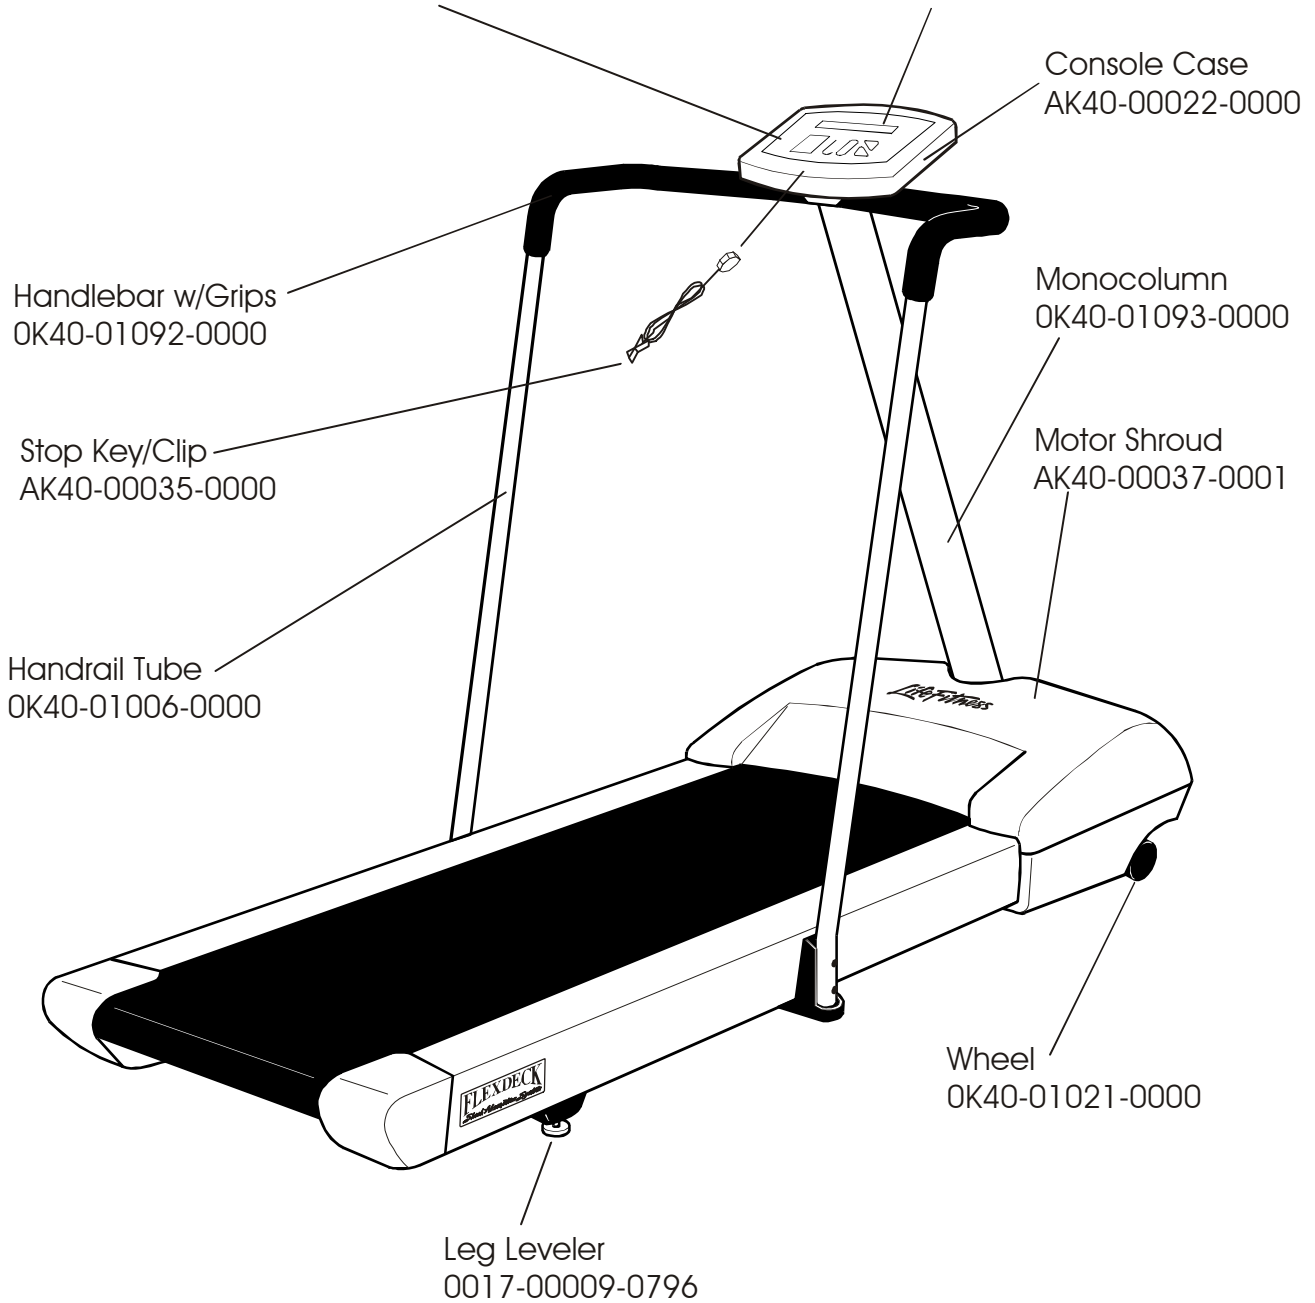

Console Assembly

- AK40-00011-0001(R) Eng/Eng - R&R only
- AK40-00011-0002(R) Ger/Met - R&R only
- AK40-00011-0003(R) Eng/Met - R&R only
- AK40-00011-0004(R) Frn/Met - R&R only
- AK40-00011-0005(R) Spn/Met - R&R only
- AK40-00011-0006(R) Itt/Met - R&R only
- AK40-00011-0009(R) Dut/Met - R&R only

Not Shown:
Line Cord
Domestic
AK36-00013-0000
International
AK36-00013-0001