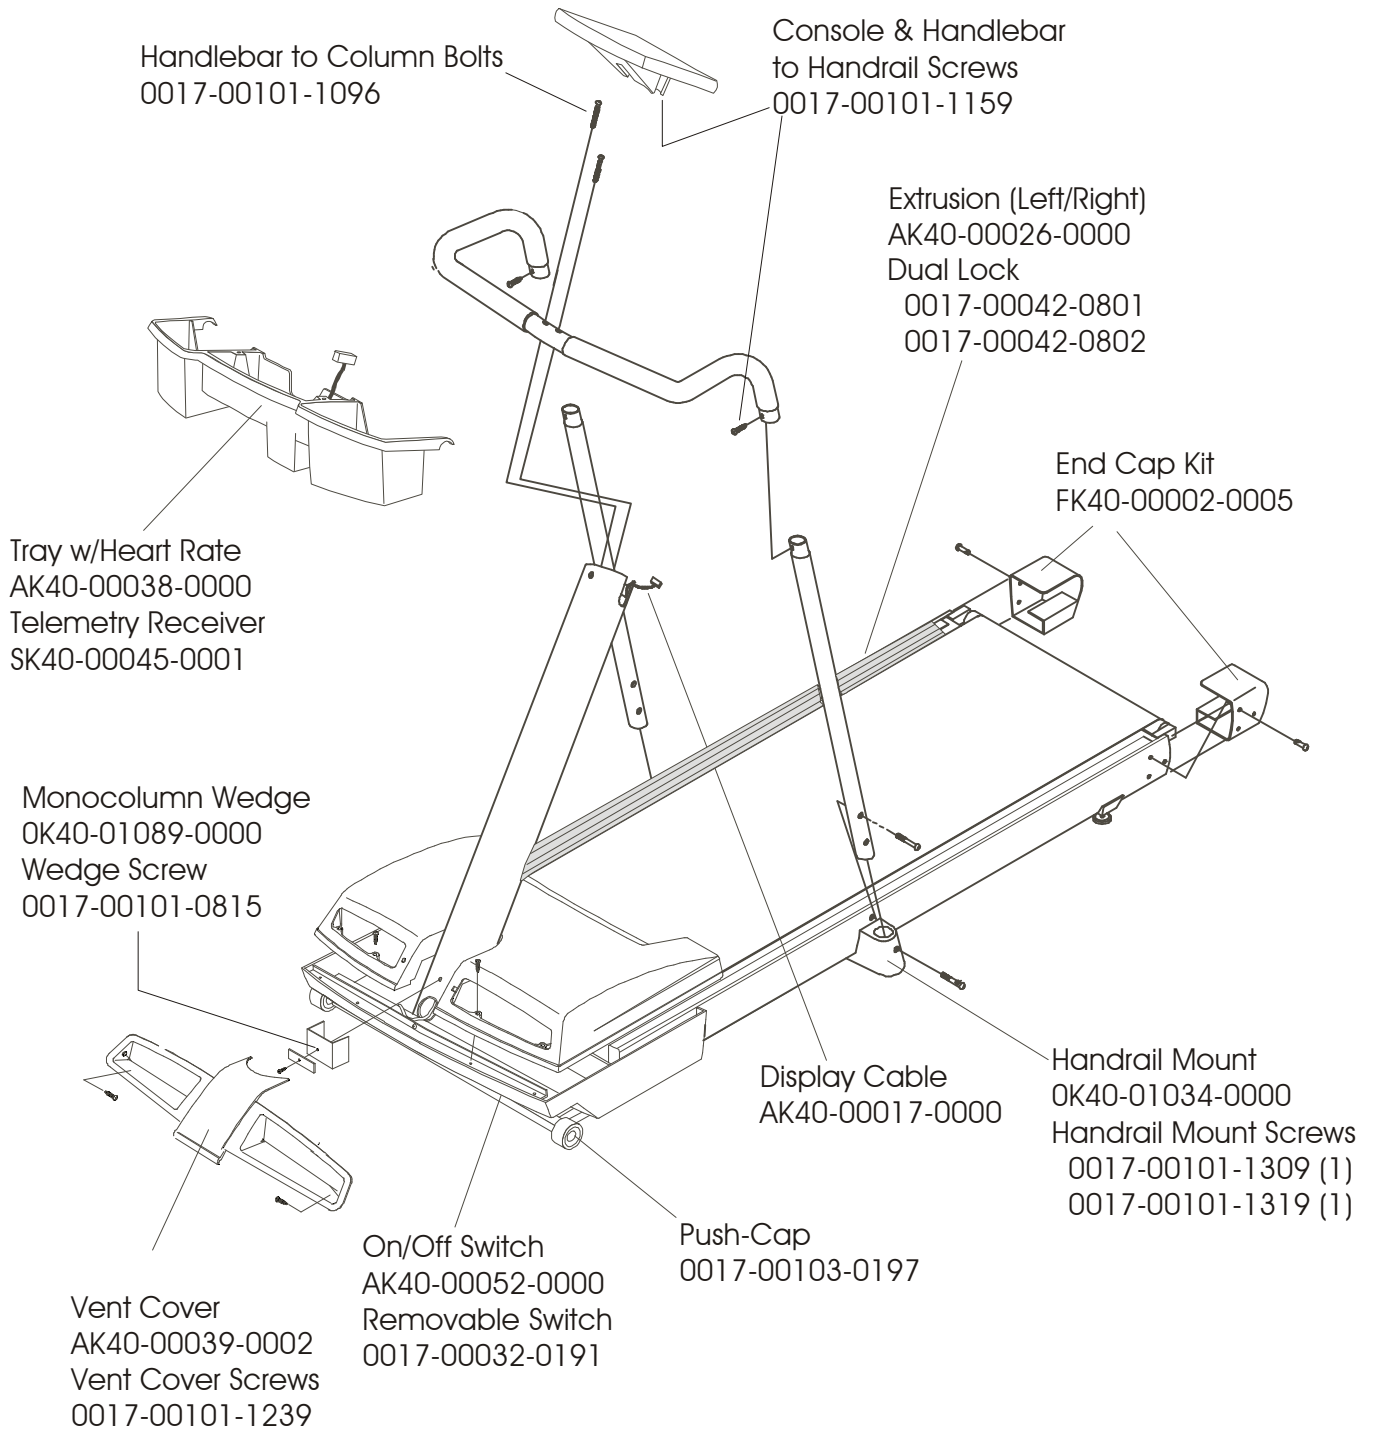

Console Assembly

- AK40-00011-0001(R) Eng/Eng - R&R only
- AK40-00011-0002(R) Ger/Met - R&R only
- AK40-00011-0003(R) Eng/Met - R&R only
- AK40-00011-0004(R) Frn/Met - R&R only
- AK40-00011-0005(R) Spn/Met - R&R only
- AK40-00011-0006(R) Itt/Met - R&R only
- AK40-00011-0009(R) Dut/Met - R&R only

Overlay Bezel

- AK40-00012-0001 Eng/Eng
- AK40-00012-0002 Ger/Met (NLA)
- AK40-00012-0003 Eng/Met (NLA)
- AK40-00012-0004 Frn/Met (NLA)
- AK40-00012-0005 Spn/Met (NLA)
- AK40-00012-0006 Itt/Met (NLA)
- AK40-00012-0009 Dut/Met (NLA)

Not Shown:
Line Cord
Domestic
AK36-00013-0000
International
AK36-00013-0001