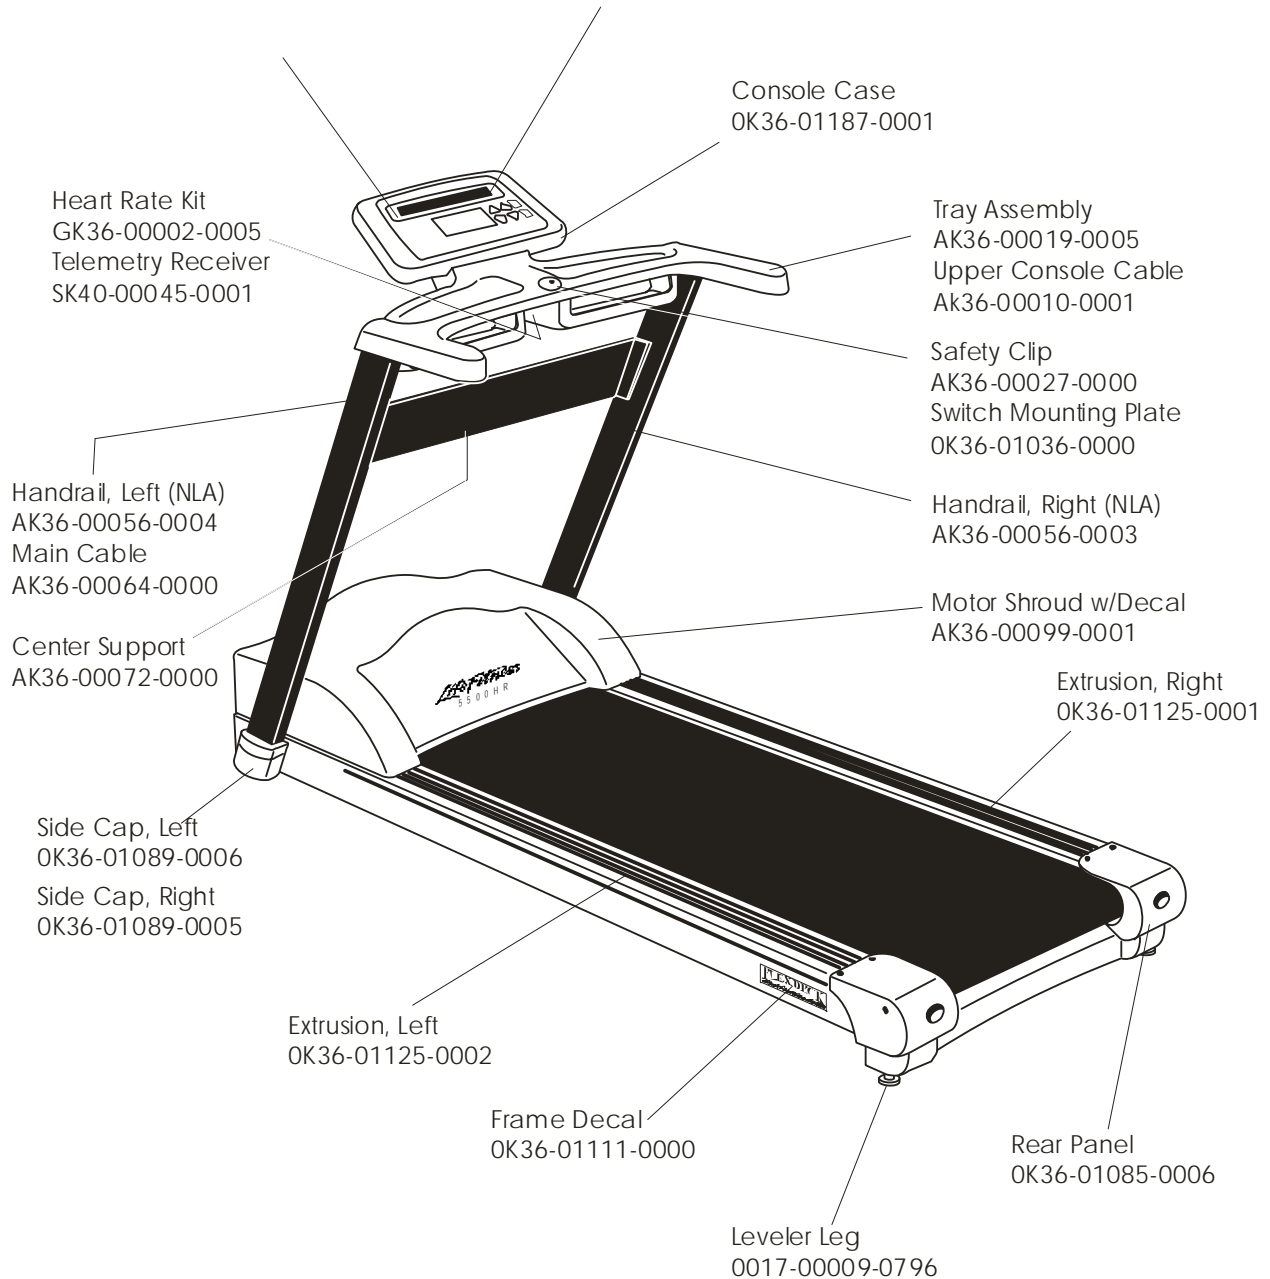

# TR-5500HRS TREADMILL

GK36-00006-XXXX  
SN: HTE266037-HTE273953

## Display Console

AK36-00049-0001(R) Eng/Eng - R&R only  
AK36-00049-0002(R) Ger/Met - R&R only  
AK36-00049-0004(R) Frn/Met - R&R only  
AK36-00049-0005(R) Spn/Met - R&R only  
AK36-00049-0006(R) Itl/Met - R&R only  
AK36-00049-0007(R) Jap/Met - R&R only  
AK36-00049-0009(R) Dut/Met - R&R only

TR-5500HRS  
TREADMILL

GK36-00006-XXXX  
SN: HTE 266037-HTE 273953

TR-5500HRS  
TREADMILL

GK36-00006-XXXX  
SN: HTE 266037-HTE 273953

Lift Actuator  
120v/60Hz  
OK36-01012-0004  
220v  
OK36-01012-0003  
Lift Pin Kit  
GK45-00002-0009