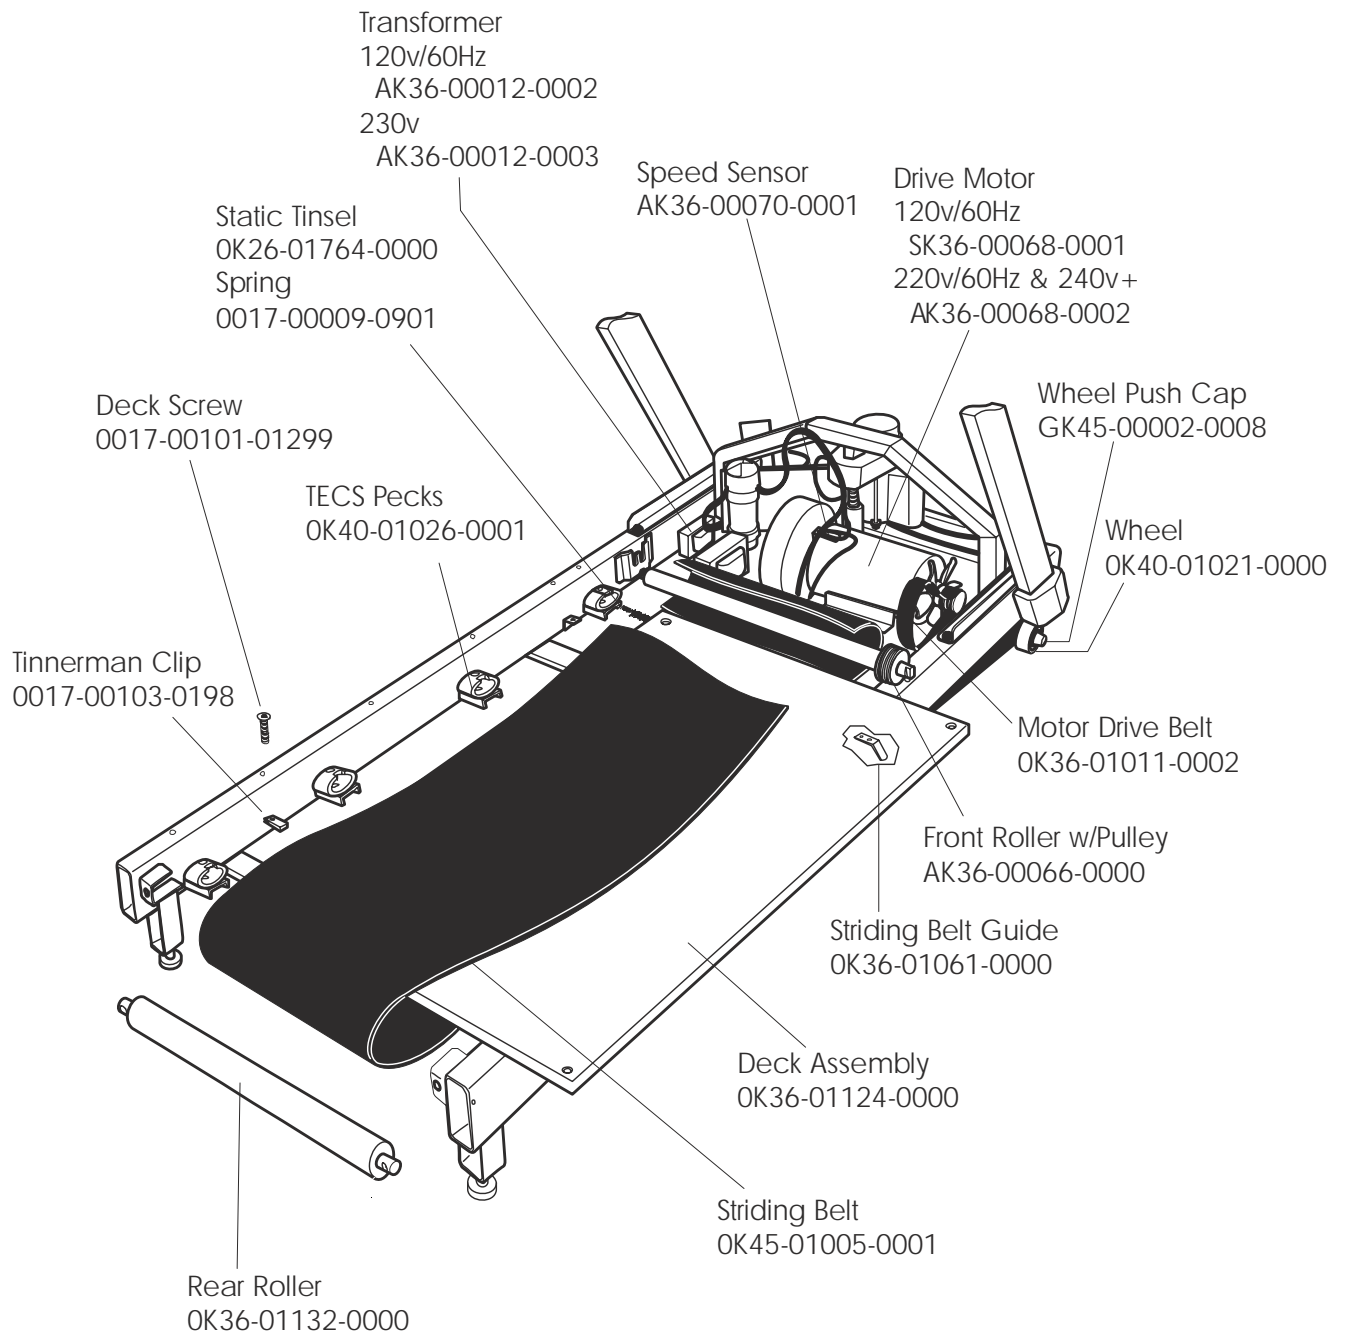

# TR-5500HRS TREADMILL

GK36-00006-XXXX  
SN: HTE266037-HTE273953

## Display Console

AK36-00049-0001(R) Eng/Eng - R&R only  
AK36-00049-0002(R) Ger/Met - R&R only  
AK36-00049-0004(R) Frn/Met - R&R only  
AK36-00049-0005(R) Spn/Met - R&R only  
AK36-00049-0006(R) Itl/Met - R&R only  
AK36-00049-0007(R) Jap/Met - R&R only  
AK36-00049-0009(R) Dut/Met - R&R only

TR-5500HRS  
TREADMILL

GK36-00006-XXXX  
SN: HTE 266037-HTE 273953

TR-5500HRS  
TREADMILL

GK36-00006-XXXX  
SN: HTE 266037-HTE 273953

Lift Actuator  
120v/60Hz  
OK36-01012-0004  
220v  
OK36-01012-0003  
Lift Pin Kit  
GK45-00002-0009