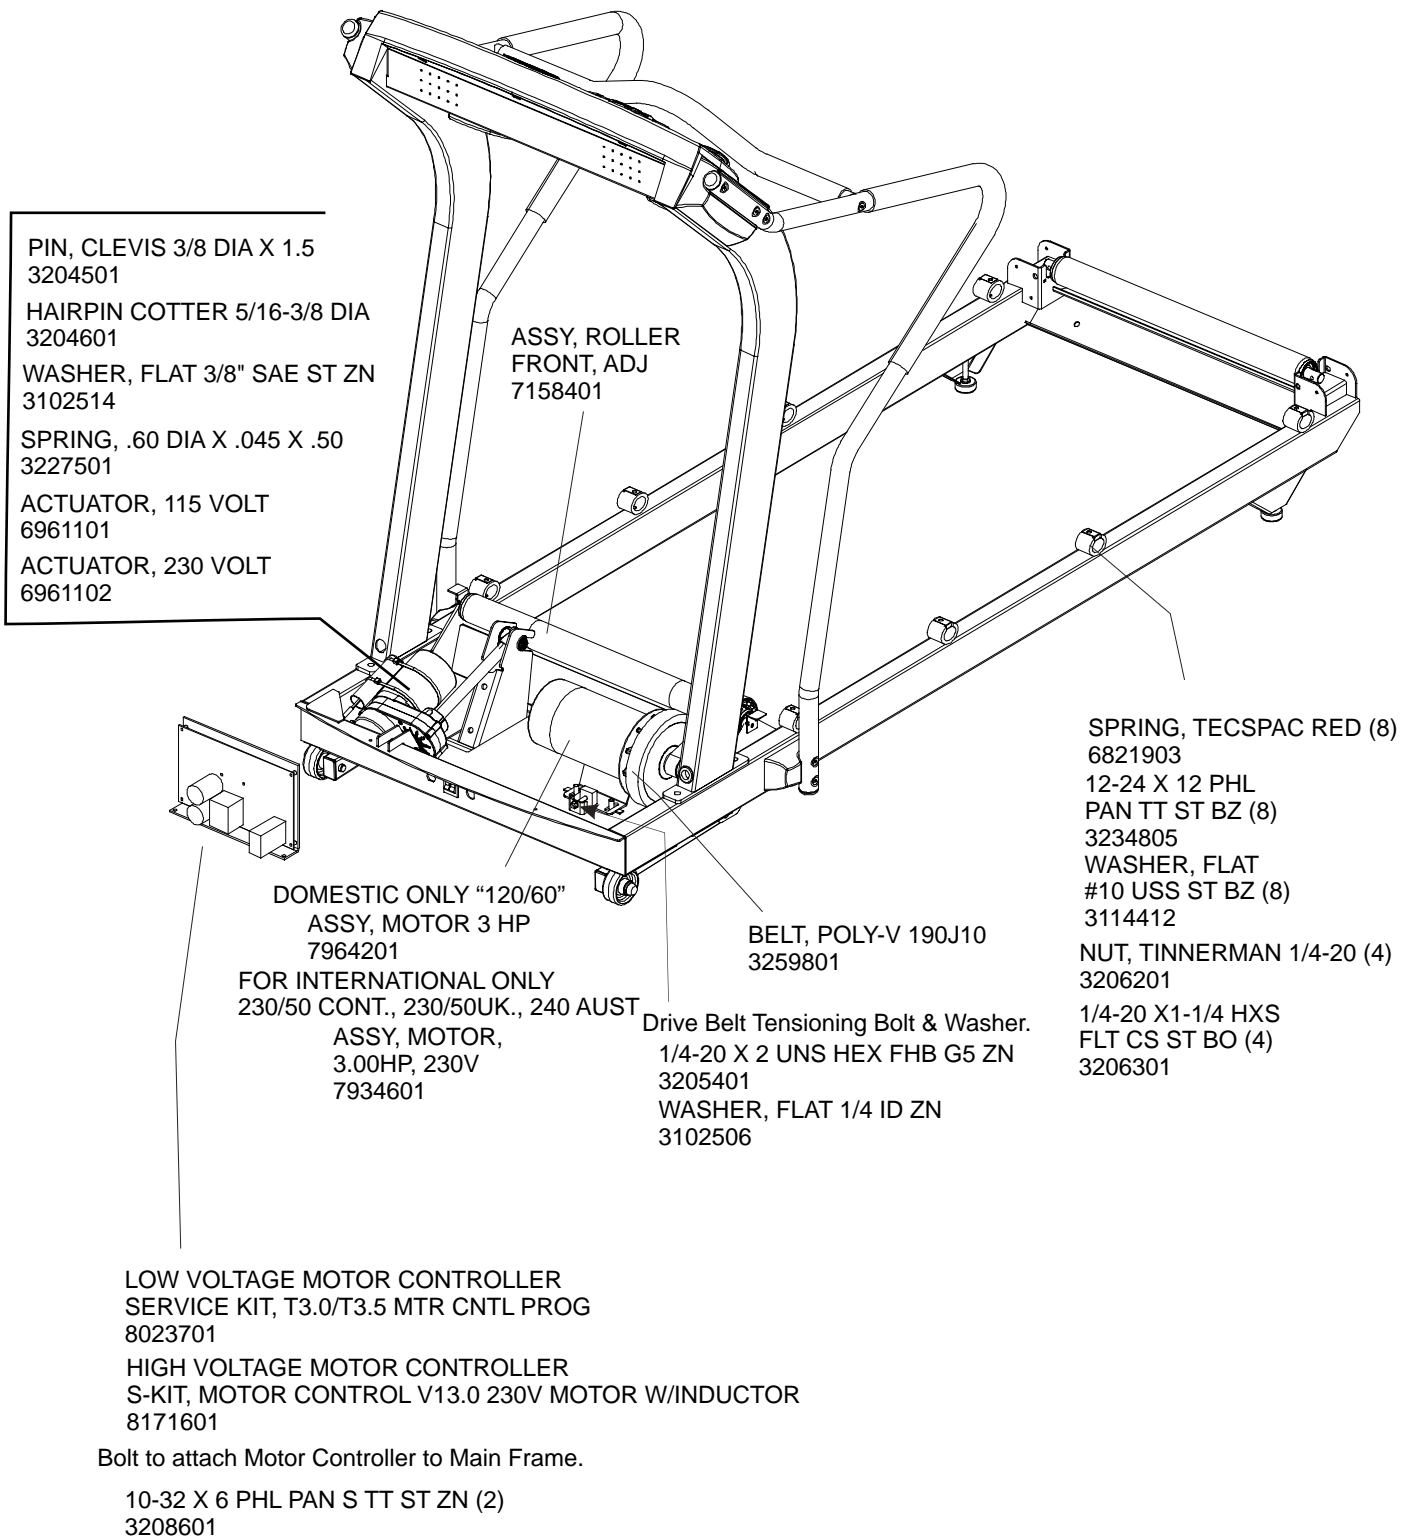

LifeFitness

Arctic Silver T30 Treadmill

Customer Support Services

PARTS MANUAL re 3 Mar 2008

MODEL #	MODEL DESCRIPTION	PART #	CONSOLE ASSEMBLY
T30-0000-01	T30 TREADMILL ENG/ENG 120/60 DOM	7964401	ASSY, CONSOLE ENG-ENG T30
T30-0101-01	T3-0.ENG/MET.230/50.CONT	8002701	ASSY, CONSOLE ENG-MET T30
T30-0102-01	T3-0.ENG/MET.230/50.UK	8002701	ASSY, CONSOLE ENG-MET T30
T30-0104-01	T3-0.ENG/MET.240.AUST	8002701	ASSY, CONSOLE ENG-MET T30
T30-0201-01	T3-0.GER/MET.230/50.CONT	7968001	ASSY, CONSOLE GER-MET T30

MODEL #	MODEL DESCRIPTION	PART #	OVERLAY/BEZEL ASSEMBLY
T30-0000-01	T30 TREADMILL ENG/ENG 120/60 DOM	8023901	SER. KIT, T3.0 BEZEL ASSY ENG & MET
T30-0101-01	T3-0.ENG/MET.230/50.CONT	8023901	SER. KIT, T3.0 BEZEL ASSY ENG & MET
T30-0102-01	T3-0.ENG/MET.230/50.UK	8023901	SER. KIT, T3.0 BEZEL ASSY ENG & MET
T30-0104-01	T3-0.ENG/MET.240.AUST	8023901	SER. KIT, T3.0 BEZEL ASSY ENG & MET
T30-0201-01	T3-0.GER/MET.230/50.CONT	8024001	SER. KIT, T3.0 BEZEL ASSY GER/MET

Transmitter, Polar HR
6844101
Strap, Heart Rate LF
6844301

MODEL #	T30-0000-01	T30-0101-01	T30-0102-01	T30-0104-01	T30-0201-01
MODEL DESCRIPTION	T3-0.ENG/ENG 120/60 DOM	T3-0.ENG/MET. 230/50.CONT	T3-0.ENG/MET. 230/50.UK	T3-0.ENG/MET. 240.AUST	T3-0.GER/MET. 230/50.CONT
CIRCUIT BREAKER, 15 AMP	3209201				
CIRCUIT BREAKER 8 AMP		3209202	3209202	3209202	3209202
CLIP, CIRCUIT BREAKER	3220001	3220001	3220001	3220001	3220001
CABLE ASSY, CIRCUIT BREAKER	6856701	6856701	6856701	6856701	6856701
LINE-CORD	7420601	7420801	7420901	7802901	7420801
BUSHING, STRAIN RELIEF	3206901	3206901	3206901	3206901	3206901
LABEL, LINECORD VOLT FRN/ENG	6856001	6856001	6856001	6856001	6856001
CABLE TIE, 3/32 X 6	3221201	3221201	3221201	3221201	3221201