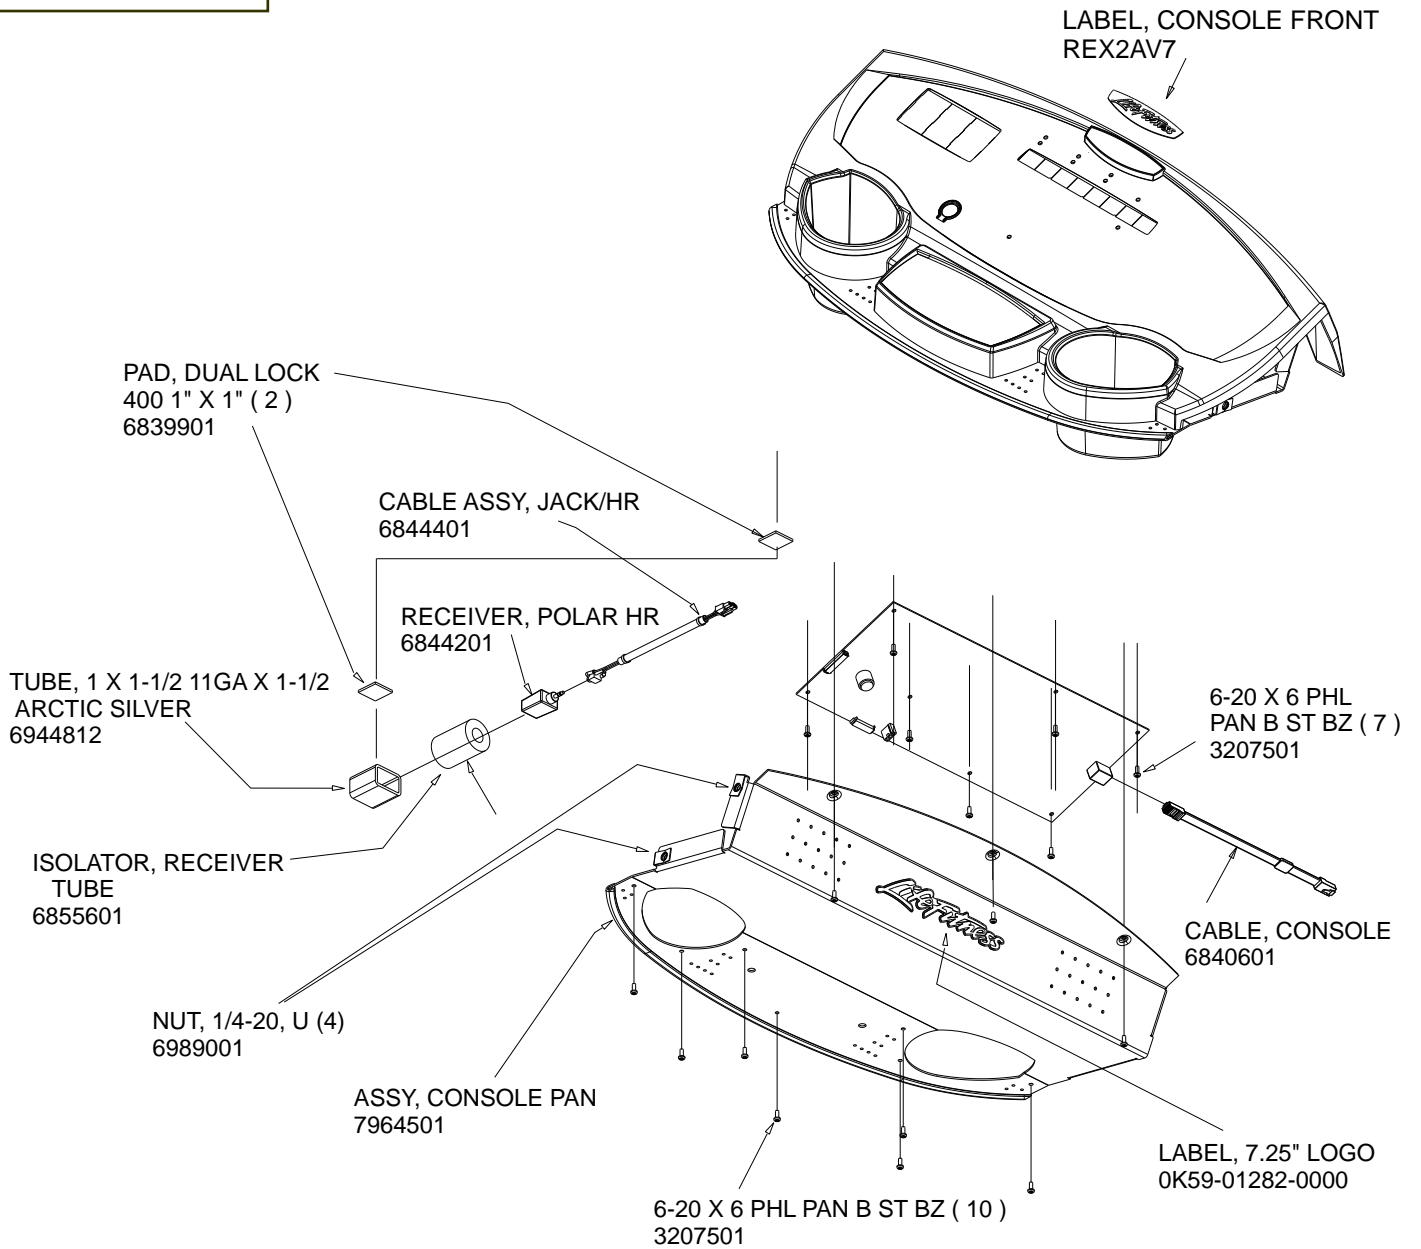

LifeFitness

Arctic Silver T30 Treadmill

Customer Support Services

PARTS MANUAL re 3 Mar 2008

MODEL #	MODEL DESCRIPTION	PART #	CONSOLE ASSEMBLY
T30-0000-01	T30 TREADMILL ENG/ENG 120/60 DOM	7964401	ASSY, CONSOLE ENG-ENG T30
T30-0101-01	T3-0.ENG/MET.230/50.CONT	8002701	ASSY, CONSOLE ENG-MET T30
T30-0102-01	T3-0.ENG/MET.230/50.UK	8002701	ASSY, CONSOLE ENG-MET T30
T30-0104-01	T3-0.ENG/MET.240.AUST	8002701	ASSY, CONSOLE ENG-MET T30
T30-0201-01	T3-0.GER/MET.230/50.CONT	7968001	ASSY, CONSOLE GER-MET T30

MODEL #	MODEL DESCRIPTION	PART #	OVERLAY/BEZEL ASSEMBLY
T30-0000-01	T30 TREADMILL ENG/ENG 120/60 DOM	8023901	SER. KIT, T3.0 BEZEL ASSY ENG & MET
T30-0101-01	T3-0.ENG/MET.230/50.CONT	8023901	SER. KIT, T3.0 BEZEL ASSY ENG & MET
T30-0102-01	T3-0.ENG/MET.230/50.UK	8023901	SER. KIT, T3.0 BEZEL ASSY ENG & MET
T30-0104-01	T3-0.ENG/MET.240.AUST	8023901	SER. KIT, T3.0 BEZEL ASSY ENG & MET
T30-0201-01	T3-0.GER/MET.230/50.CONT	8024001	SER. KIT, T3.0 BEZEL ASSY GER/MET

Transmitter, Polar HR
6844101
Strap, Heart Rate LF
6844301

MODEL #	T30-0000-01	T30-0101-01	T30-0102-01	T30-0104-01	T30-0201-01
MODEL DESCRIPTION	T3-0.ENG/ENG 120/60 DOM	T3-0.ENG/MET. 230/50.CONT	T3-0.ENG/MET. 230/50.UK	T3-0.ENG/MET. 240.AUST	T3-0.GER/MET. 230/50.CONT
CIRCUIT BREAKER, 15 AMP	3209201				
CIRCUIT BREAKER 8 AMP		3209202	3209202	3209202	3209202
CLIP, CIRCUIT BREAKER	3220001	3220001	3220001	3220001	3220001
CABLE ASSY, CIRCUIT BREAKER	6856701	6856701	6856701	6856701	6856701
LINE-CORD	7420601	7420801	7420901	7802901	7420801
BUSHING, STRAIN RELIEF	3206901	3206901	3206901	3206901	3206901
LABEL, LINECORD VOLT FRN/ENG	6856001	6856001	6856001	6856001	6856001
CABLE TIE, 3/32 X 6	3221201	3221201	3221201	3221201	3221201