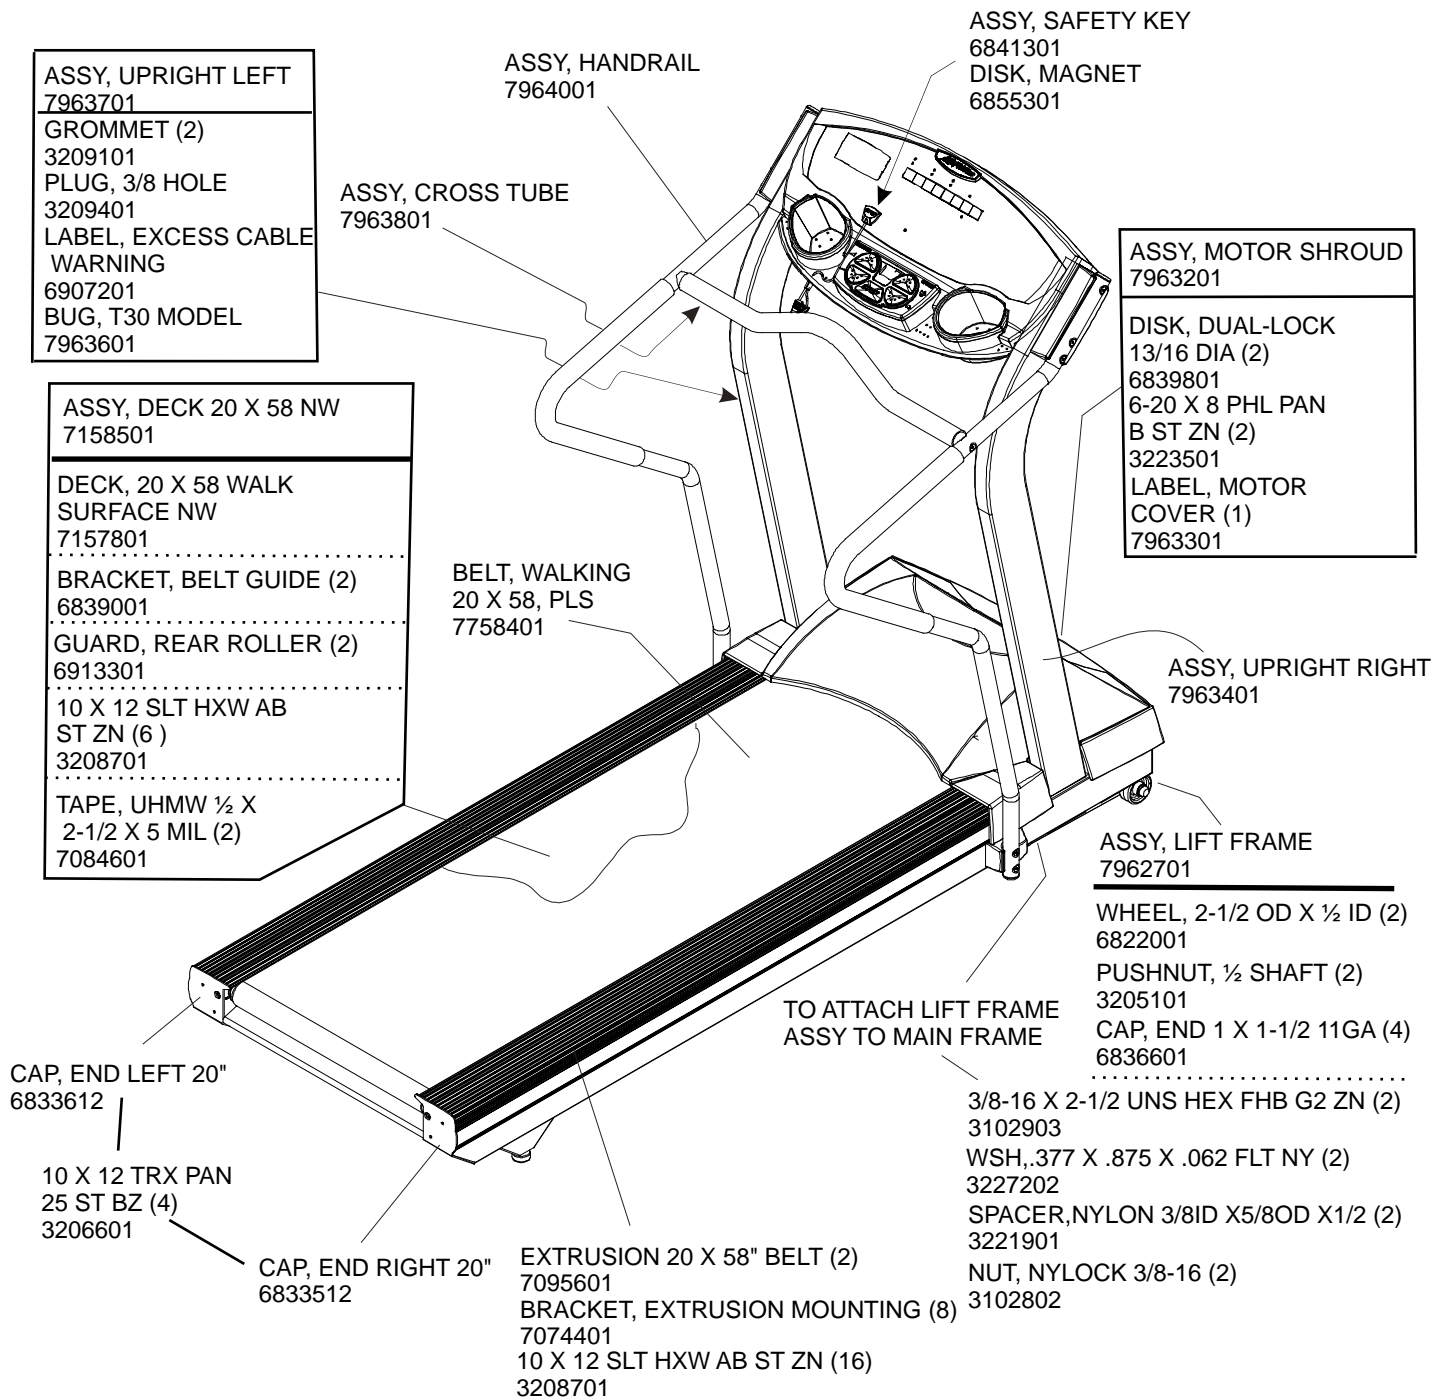

LifeFitness

Arctic Silver T30 Treadmill

Customer Support Services

PARTS MANUAL re 3 Mar 2008

MODEL #	MODEL DESCRIPTION	PART #	CONSOLE ASSEMBLY
T30-0000-01	T30 TREADMILL ENG/ENG 120/60 DOM	7964401	ASSY, CONSOLE ENG-ENG T30
T30-0101-01	T3-0.ENG/MET.230/50.CONT	8002701	ASSY, CONSOLE ENG-MET T30
T30-0102-01	T3-0.ENG/MET.230/50.UK	8002701	ASSY, CONSOLE ENG-MET T30
T30-0104-01	T3-0.ENG/MET.240.AUST	8002701	ASSY, CONSOLE ENG-MET T30
T30-0201-01	T3-0.GER/MET.230/50.CONT	7968001	ASSY, CONSOLE GER-MET T30

MODEL #	MODEL DESCRIPTION	PART #	OVERLAY/BEZEL ASSEMBLY
T30-0000-01	T30 TREADMILL ENG/ENG 120/60 DOM	8023901	SER. KIT, T3.0 BEZEL ASSY ENG & MET
T30-0101-01	T3-0.ENG/MET.230/50.CONT	8023901	SER. KIT, T3.0 BEZEL ASSY ENG & MET
T30-0102-01	T3-0.ENG/MET.230/50.UK	8023901	SER. KIT, T3.0 BEZEL ASSY ENG & MET
T30-0104-01	T3-0.ENG/MET.240.AUST	8023901	SER. KIT, T3.0 BEZEL ASSY ENG & MET
T30-0201-01	T3-0.GER/MET.230/50.CONT	8024001	SER. KIT, T3.0 BEZEL ASSY GER/MET

Transmitter, Polar HR
6844101
Strap, Heart Rate LF
6844301

MODEL #	T30-0000-01	T30-0101-01	T30-0102-01	T30-0104-01	T30-0201-01
MODEL DESCRIPTION	T3-0.ENG/ENG 120/60 DOM	T3-0.ENG/MET. 230/50.CONT	T3-0.ENG/MET. 230/50.UK	T3-0.ENG/MET. 240.AUST	T3-0.GER/MET. 230/50.CONT
CIRCUIT BREAKER, 15 AMP	3209201				
CIRCUIT BREAKER 8 AMP		3209202	3209202	3209202	3209202
CLIP, CIRCUIT BREAKER	3220001	3220001	3220001	3220001	3220001
CABLE ASSY, CIRCUIT BREAKER	6856701	6856701	6856701	6856701	6856701
LINE-CORD	7420601	7420801	7420901	7802901	7420801
BUSHING, STRAIN RELIEF	3206901	3206901	3206901	3206901	3206901
LABEL, LINECORD VOLT FRN/ENG	6856001	6856001	6856001	6856001	6856001
CABLE TIE, 3/32 X 6	3221201	3221201	3221201	3221201	3221201