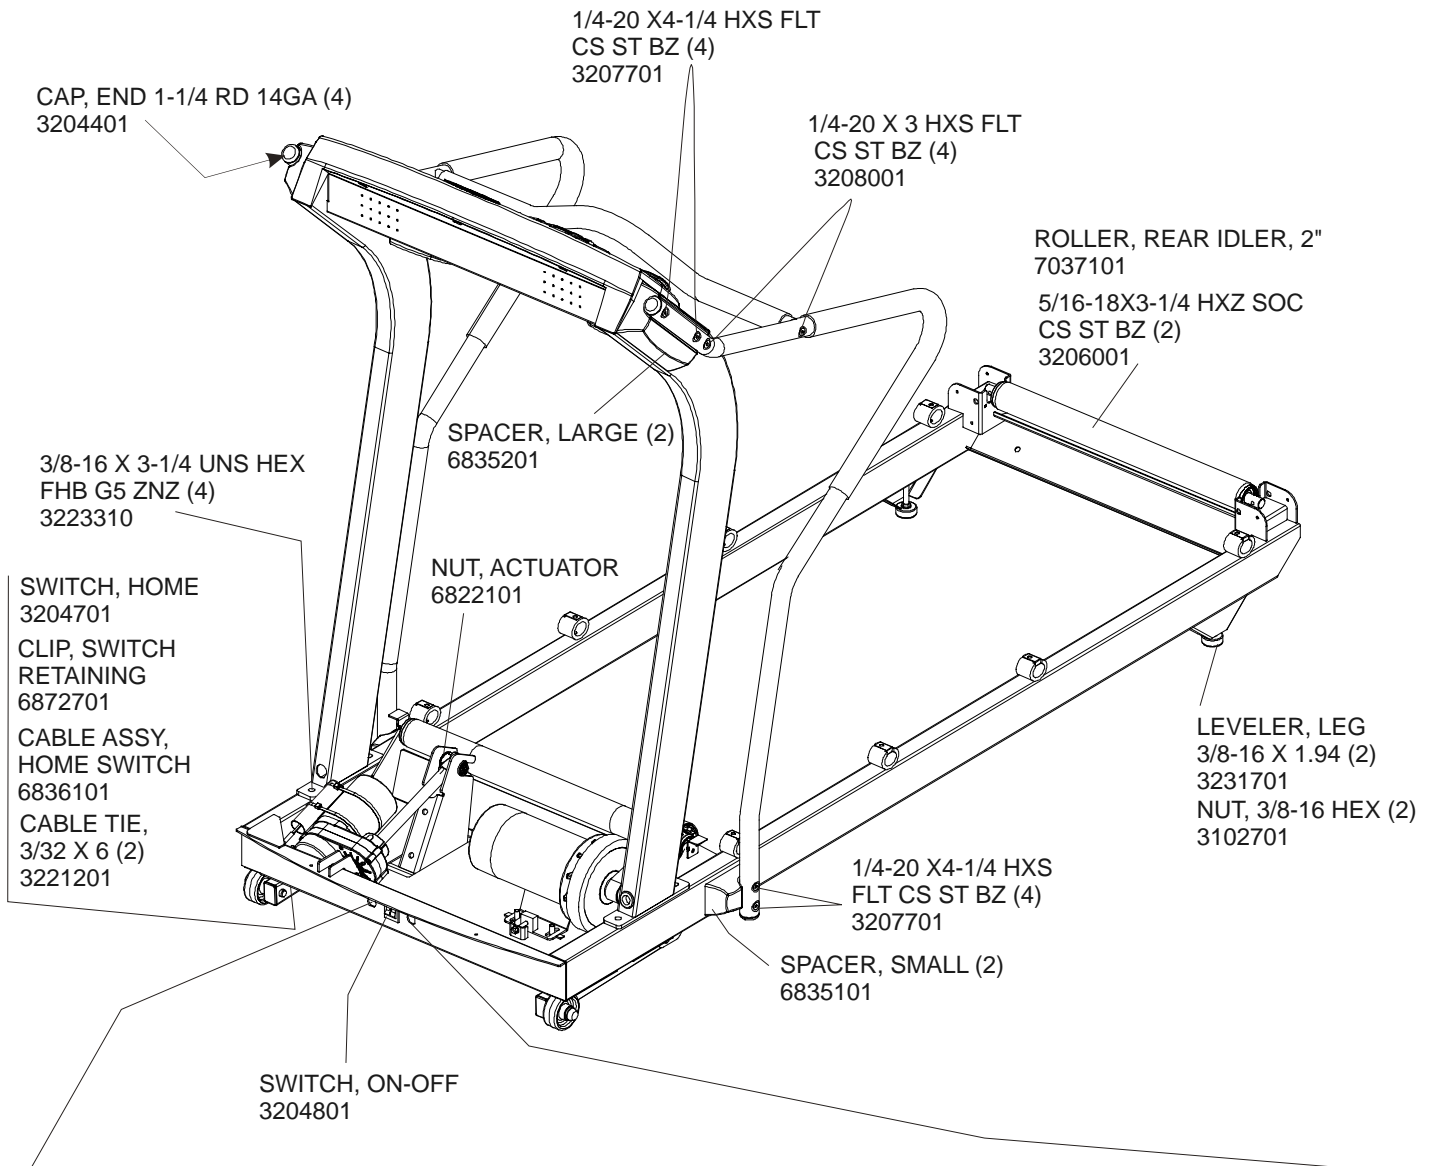

LifeFitness

Arctic Silver T30 Treadmill

Customer Support Services

PARTS MANUAL re 3 Mar 2008

MODEL #	MODEL DESCRIPTION	PART #	CONSOLE ASSEMBLY
T30-0000-01	T30 TREADMILL ENG/ENG 120/60 DOM	7964401	ASSY, CONSOLE ENG-ENG T30
T30-0101-01	T3-0.ENG/MET.230/50.CONT	8002701	ASSY, CONSOLE ENG-MET T30
T30-0102-01	T3-0.ENG/MET.230/50.UK	8002701	ASSY, CONSOLE ENG-MET T30
T30-0104-01	T3-0.ENG/MET.240.AUST	8002701	ASSY, CONSOLE ENG-MET T30
T30-0201-01	T3-0.GER/MET.230/50.CONT	7968001	ASSY, CONSOLE GER-MET T30

MODEL #	MODEL DESCRIPTION	PART #	OVERLAY/BEZEL ASSEMBLY
T30-0000-01	T30 TREADMILL ENG/ENG 120/60 DOM	8023901	SER. KIT, T3.0 BEZEL ASSY ENG & MET
T30-0101-01	T3-0.ENG/MET.230/50.CONT	8023901	SER. KIT, T3.0 BEZEL ASSY ENG & MET
T30-0102-01	T3-0.ENG/MET.230/50.UK	8023901	SER. KIT, T3.0 BEZEL ASSY ENG & MET
T30-0104-01	T3-0.ENG/MET.240.AUST	8023901	SER. KIT, T3.0 BEZEL ASSY ENG & MET
T30-0201-01	T3-0.GER/MET.230/50.CONT	8024001	SER. KIT, T3.0 BEZEL ASSY GER/MET

Transmitter, Polar HR
6844101
Strap, Heart Rate LF
6844301

MODEL #	T30-0000-01	T30-0101-01	T30-0102-01	T30-0104-01	T30-0201-01
MODEL DESCRIPTION	T3-0.ENG/ENG 120/60 DOM	T3-0.ENG/MET. 230/50.CONT	T3-0.ENG/MET. 230/50.UK	T3-0.ENG/MET. 240.AUST	T3-0.GER/MET. 230/50.CONT
CIRCUIT BREAKER, 15 AMP	3209201				
CIRCUIT BREAKER 8 AMP		3209202	3209202	3209202	3209202
CLIP, CIRCUIT BREAKER	3220001	3220001	3220001	3220001	3220001
CABLE ASSY, CIRCUIT BREAKER	6856701	6856701	6856701	6856701	6856701
LINE-CORD	7420601	7420801	7420901	7802901	7420801
BUSHING, STRAIN RELIEF	3206901	3206901	3206901	3206901	3206901
LABEL, LINECORD VOLT FRN/ENG	6856001	6856001	6856001	6856001	6856001
CABLE TIE, 3/32 X 6	3221201	3221201	3221201	3221201	3221201