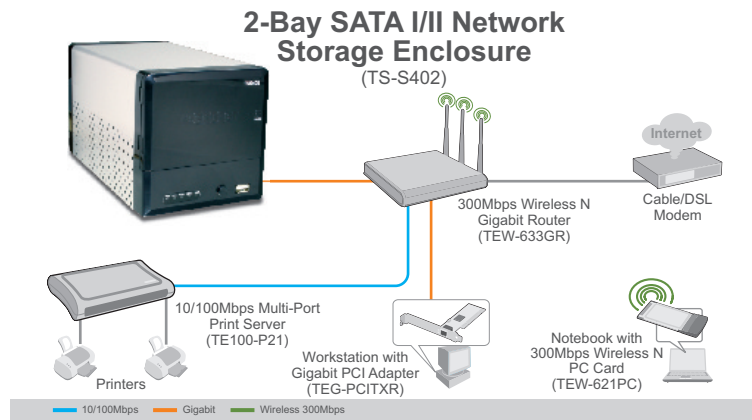

### TS-S402(V1.0R)

La carcasa de almacenamiento de red SATA de 3.5" y 2 bahías le permite compartir documentos, música, vídeos y mucho más por Internet— Fast con la comodidad de una conexión gigabit. Esta carcasa de almacenamiento de gestión avanzada y fácil de usar es perfecta para compartir, gestionar y salvaguardar sus datos más valiosos de forma rápida.

La característica Hot Swap permite cambiar en vivo unidades SATA de cualquier capacidad (se venden por separado), ¡hasta una capacidad de almacenamiento de 2 terabytes! Cree copias de seguridad para sus datos de modo automático al presionar un botón o mediante la programación anticipada de la puesta en marcha de la copia de seguridad. Las características avanzadas de seguridad y acceso le permiten controlar por completo los usuarios que tienen acceso a los datos así como la forma en que se almacenan los datos. No necesita encender el PC, un servidor de FTP le permite gestionar y compartir los datos de forma directa desde Internet.

# Carcasa de almacenamiento de red SATA I/II de 2 bahías

## Contenidos del paquete

- TS-S402
- Guía de instalación rápida multilingüe
- CD-ROM (Herramienta y Guía del usuario)
- Cable Fast Ethernet Cat.5 de 1.5m (5 pies)
- Adaptador de alimentación