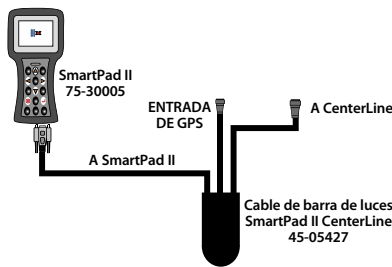

\* Número de pieza LH

### Piezas de repuesto y accesorios

NÚMERO DE PIEZA	DESCRIPCIÓN
45-05298	Cable de batería—3,7 m (12 pies)
45-05324	Cable de alimentación de CenterLine—3,7 m (12 pies)
45-05337	Cable de alimentación/datos de CenterLine (Packard/DB9)—4,6 m (15 pies)
45-05338	Cable de datos de GPS con DT de 12 pos.
45-05340	Deutsch a DB9 y alimentación
45-05343	Cable de extensión—CenterLine a cable de datos de GPS—3 m (10 pies)
45-05350	Cable de datos de GPS con DB9 doble y alimentación—4,9 m (16 pies)
45-05354	Cable de datos de GPS con DB9 simple—4,9 m (16 pies)
45-05427	Arnés de CenterLine a SmartPad II
64-05066	Montaje tipo ventosa
65-05114	Montaje RAM de SmartPad II
65-05052	Soporte para barra de luces de CenterLine
78-00027	Interruptor de alimentación a distancia
78-50150	Receptor de GPS RX 340p
78-50062	Receptor de GPS RX 400p
78-50148	Receptor de GPS WAAS RX 370p
78-50152	Receptor de GPS RX 370p (autónomo)
78-50153	Receptor de GPS RX 370p (EGNOS 120,126)
78-50154	Receptor de GPS RX 370p (e-dif)
78-50151	Receptor de GPS RX 500
78-50094	Control remoto inalámbrico CenterLine (418 MHz—Caja negra)
78-50096	Barra de luces TeeJet CenterLine (418 MHz—Caja negra)
78-50107	Control remoto inalámbrico CenterLine (433 MHz—Caja gris)
78-50111	Barra de luces TeeJet CenterLine (433 MHz—Caja gris)
78-50138	Tarjeta Flash compacta, 128 MB
90-02061	Herramientas Fieldware versión 3.00
98-01094	Guía rápida de CenterLine—Inglés
98-01105	Guía rápida de CenterLine—Portugués
98-05054	Guía del usuario de CenterLine—Inglés
98-05057	Guía del usuario de CenterLine—Portugués