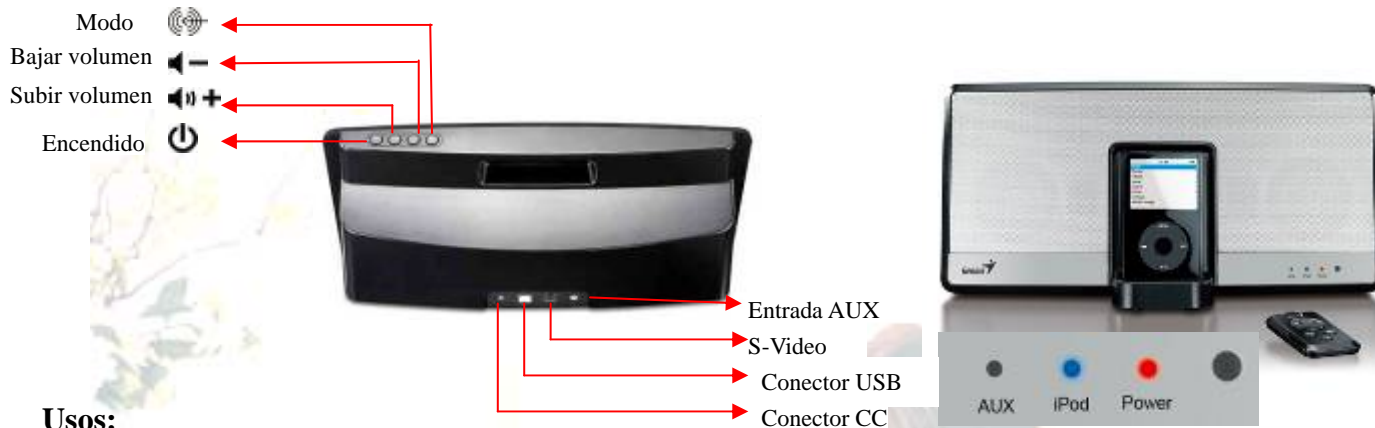

iTempo™ 800

Digital Audio System for iPod

Usos: