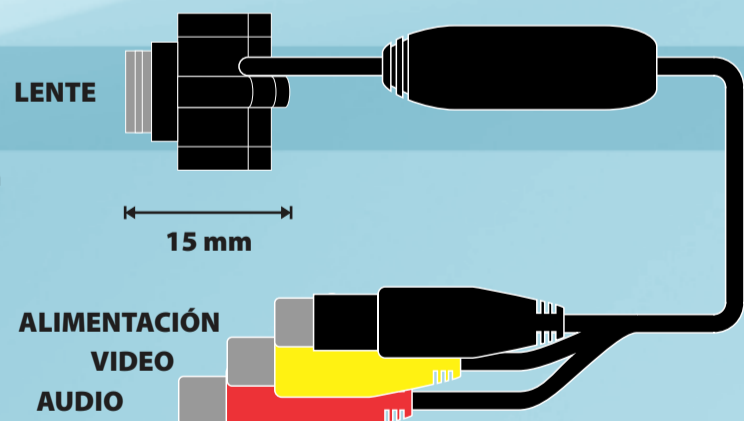

Mini Cámara Espía Pinhole Alámbrica de 380 Líneas Captura Video Color y Audio con Excelente Calidad

Con un peso de tan solo 20 gramos, esta cámara espía profesional alámbrica Transmite "Video Full Color y Audio". Debido a su reducido tamaño y bajo peso, puede ser fácilmente escondido en relojes, juguetes, plantas, etc.

Muy útil para Circuito Cerrado de Televisión en ascensores, comercios, etc. También puede ser colocada en el cuarto del Bebe, en tu garaje, en el pasillo, en la entrada de tu casa o en cualquier lugar que se te pueda ocurrir!

Controla el Trabajo de tu Empresa

Vigila tu Hogar

Detalles Técnicos

Cámara Pinhole Alámbrica

- Sistema de la Cámara: PAL
- Resolución: 380 Líneas
- Sensor: 1/4" CMOS
- Medidas de Pixeles: PAL: 628 x 582 / NTSC: 510 x 492
- Frecuencia de Escaneo: PAL: 50Hz / NTSC: 60Hz
- Luminosidad mínima: 0.2 ~ 3 Lux
- Lente: 6mm
- Iris Automático
- Foco Ajustable
- S/N ratio: 40dB
- Tamaño de la cámara: 20 mm x 20 mm x 15 mm
- Ángulo de Filmación: 52 grados
- Voltaje: 9V DC
  (se recomienda el uso de adaptadores de corriente)
- Consumo: 200mW
- Peso de las Cámaras: 20 gramos

Instrucciones de Operación

Sólo tiene que conectar la cámara a una fuente de alimentación (puede ser batería de 9V o transformador)

Luego conecta los cables de audio y video a la entrada de la TV, VHS, Filmadora, Placa Capturadora, etc (vía RCA).

- Cable RCA ROJO: Audio
- Cable NEGRO: Alimentación 9V
- Cable RCA AMARILLO: Video

El Producto Incluye

- 1 Micro Cámara Pinhole Alámbrica

Realizamos Instalaciones

Si usted necesita la instalacion nosotros podemos hacerla, incluyendo programación y cableado

Soporte Técnico Gratuito

Le ayudamos a poner su equipo en marcha paso a paso, desde la instalación hasta la configuración y visión remota vía internet.