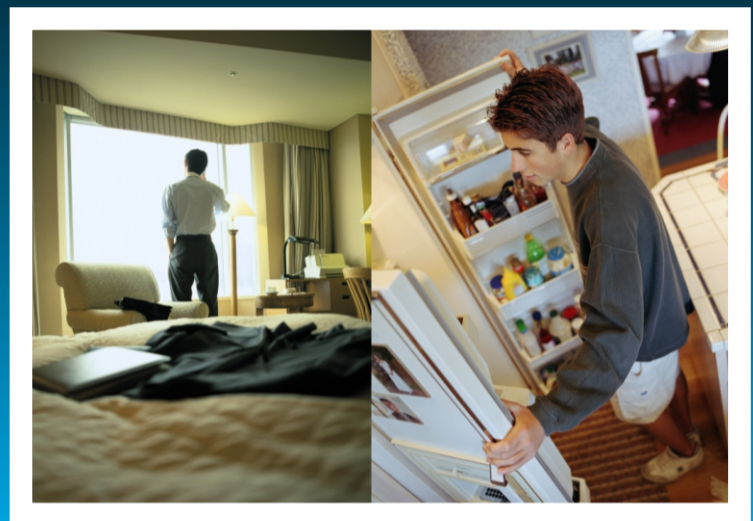

Vigila tu Hogar

Detalles Técnicos

Cámara Pinhole Alámbrica

- Sistema de la Cámara: PAL
- Resolución: 380 Líneas
- Sensor: 1/4" CMOS
- Medidas de Pixeles: PAL: 628 x 582 / NTSC: 510 x 492
- Frecuencia de Escaneo: PAL: 50Hz / NTSC: 60Hz
- Luminosidad mínima: 0.2 ~ 3 Lux
- Lente: 6mm
- Iris Automático
- Foco Ajustable
- S/N ratio: 40dB
- Tamaño de la cámara: 20 mm x 20 mm x 15 mm
- Ángulo de Filmación: 52 grados
- Voltaje: 9V DC
  (se recomienda el uso de adaptadores de corriente)
- Consumo: 200mW
- Peso de las Cámaras: 20 gramos