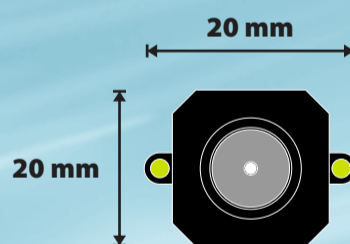

Mini Cámara Espía Pinhole Alámbrica de 380 Líneas Captura Video Color y Audio con Excelente Calidad

Con un peso de tan solo 20 gramos, esta cámara espía profesional alámbrica Transmite "Video Full Color y Audio". Debido a su reducido tamaño y bajo peso, puede ser fácilmente escondido en relojes, juguetes, plantas, etc.

Controla el Trabajo de tu Empresa

Vigila tu Hogar

Detalles Técnicos

Cámara Pinhole Alámbrica

- Sistema de la Cámara: PAL
- Resolución: 380 Líneas
- Sensor: 1/4" CMOS
- Medidas de Pixeles: PAL: 628 x 582 / NTSC: 510 x 492
- Frecuencia de Escaneo: PAL: 50Hz / NTSC: 60Hz
- Luminosidad mínima: 0.2 ~ 3 Lux
- Lente: 6mm
- Iris Automático
- Foco Ajustable
- S/N ratio: 40dB
- Tamaño de la cámara: 20 mm x 20 mm x 15 mm
- Ángulo de Filmación: 52 grados
- Voltaje: 9V DC
(se recomienda el uso de adaptadores de corriente)
- Consumo: 200mW
- Peso de las Cámaras: 20 gramos