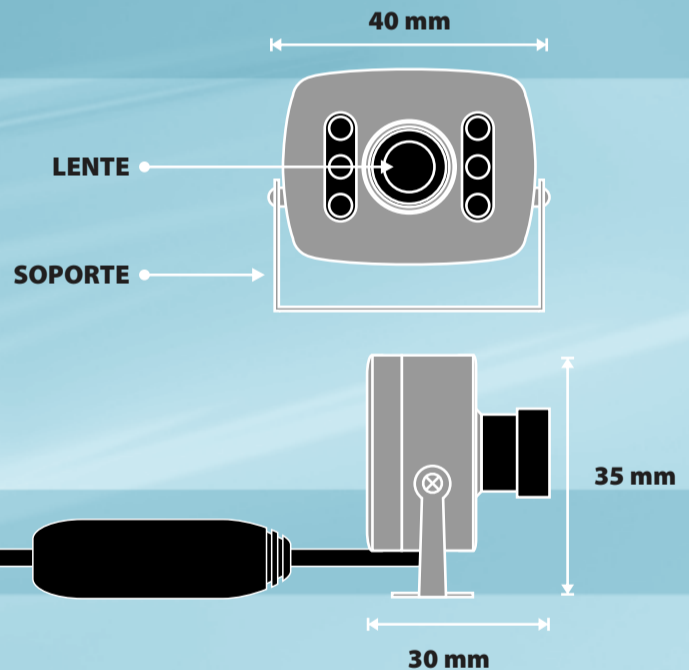

Mini Cámara de Seguridad Alámbrica para CCTV Filma Color y Audio Con Soporte Metálico

Esta cámara de seguridad profesional alámbrica transmite "Video Full Color y Audio". Enteramente de metal con soporte para pared o techo. Debido a su reducido tamaño y bajo peso, puede ser fácilmente escondido en relojes, juguetes, plantas, etc. Muy útil para Circuito Cerrado de Televisión o CCTV en computadoras. Puede ser colocada en ascensores, comercios, en el cuarto del Bebe, en su garaje, en el pasillo, en la entrada de tu casa o en cualquier lugar que se te pueda ocurrir!!!

Detalles Técnicos

Características

- Sensor de imagen: 1/3 CMOS
- Sistema de la Cámara: PAL
- Resolución: 400 Líneas
- Resolución en pixeles: PAL: 628 x 582
- Micrófono incorporado
- Luminosidad mínima: 3 Lux
- Lente: 6mm
- Ángulo de Filmación: 52 grados
- Voltage: 8 - 9V DC (se recomienda el uso de adaptadores de corriente)
- Peso de las Cámaras: 40 gramos
- Tamaño de las Cámaras: 35 mm x 40 mm x 30 mm

Instrucciones de Operación

Sólo tiene que conectar la cámara a una fuente de alimentación (puede ser batería de 9V o transformador)

Luego conecta los cables de audio y video a la entrada de la TV, VHS, Filmadora, Placa Capturadora, etc (vía RCA).

- Cable RCA BLANCO: Audio
- Cable NEGRO : Alimentación 8 - 9V
- Cable RCA AMARILLO: Video

El Producto Incluye

- 1 x Microcámara Alámbrica Color - Audio - Soporte
- 1 Microlente de 3.6mm.