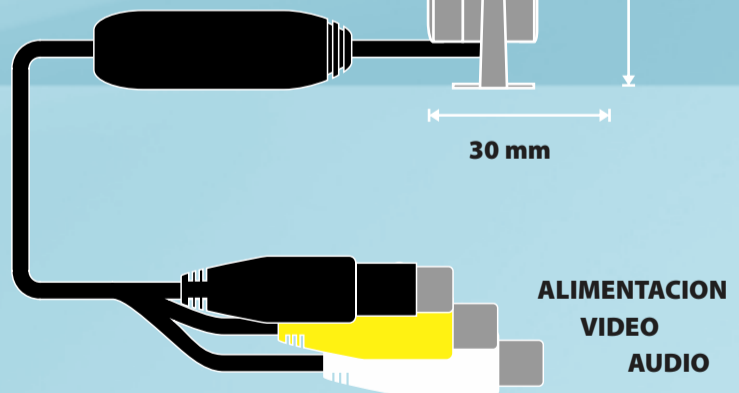

Mini Cámara de Seguridad Alámbrica para CCTV Filma Color y Audio Con Soporte Metálico

Esta cámara de seguridad profesional alámbrica transmite "Video Full Color y Audio". Enteramente de metal con soporte para pared o techo. Debido a su reducido tamaño y bajo peso, puede ser fácilmente escondido en relojes, juguetes, plantas, etc. Muy útil para Circuito Cerrado de Televisión o CCTV en computadoras. Puede ser colocada en ascensores, comercios, en el cuarto del Bebe, en su garaje, en el pasillo, en la entrada de tu casa o en cualquier lugar que se te pueda ocurrir!!!

Detalles Técnicos

Características

- Sensor de imagen: 1/3 CMOS
- Sistema de la Cámara: PAL
- Resolución: 400 Líneas
- Resolución en pixeles: PAL: 628 x 582
- Micrófono incorporado
- Luminosidad mínima: 3 Lux
- Lente: 6mm
- Ángulo de Filmación: 52 grados
- Voltage: 8 - 9V DC (se recomienda el uso de adaptadores de corriente)
- Peso de las Cámaras: 40 gramos
- Tamaño de las Cámaras: 35 mm x 40 mm x 30 mm

Instrucciones de Operación

Sólo tiene que conectar la cámara a una fuente de alimentación (puede ser batería de 9V o transformador)

Luego conecta los cables de audio y video a la entrada de la TV, VHS, Filmadora, Placa Capturadora, etc (vía RCA).

- Cable RCA BLANCO: Audio
- Cable NEGRO : Alimentación 8 - 9V
- Cable RCA AMARILLO: Video

El Producto Incluye

- 1 x Microcámara Alámbrica Color - Audio - Soporte
- 1 Microlente de 3.6mm.