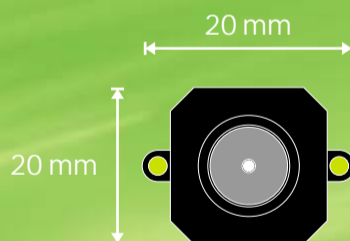

# Mini Cámara Espía Pinhole Alámbrica de 380 Líneas Captura Video Color y Audio con Excelente Calidad

Con un peso de tan solo 20 gramos, esta cámara espía profesional alámbrica Transmite "Video Full Color y Audio". Debido a su reducido tamaño y bajo peso, puede ser fácilmente escondido en relojes, juguetes, plantas, etc.

### Cámara Pinhole Alámbrica

- Sistema de la Cámara: PAL
- Resolución: 380 Líneas
- Sensor: 1/4" CMOS
- Medidas de Pixeles: PAL: 628 x 582 / NTSC: 510 x 492
- Frecuencia de Escaneo: PAL: 50Hz / NTSC: 60Hz
- Luminosidad mínima: 0.2 ~ 3 Lux
- Lente: 6mm
- Iris Automático
- Foco Ajustable
- S/N ratio: 40dB
- Tamaño de la cámara: 20 mm x 20 mm x 15 mm
- Ángulo de Filmación: 52 grados
- Voltaje: 9V DC  
(se recomienda el uso de adaptadores de corriente)
- Consumo: 200mW
- Peso de las Cámaras: 20 gramos