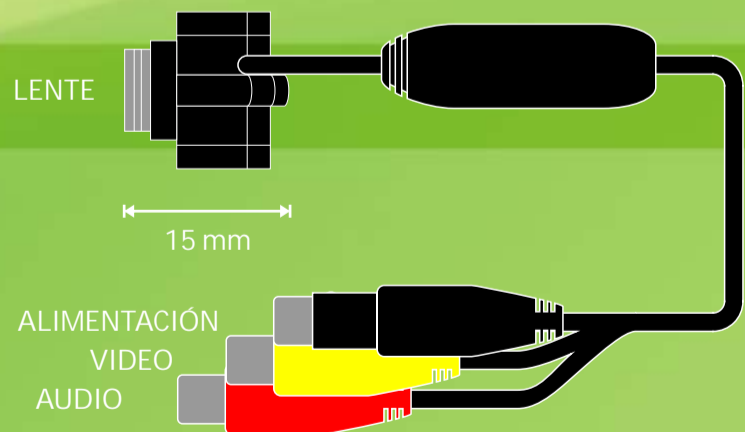

Instrucciones de Operación

Sólo tiene que conectar la cámara a una fuente de alimentación (puede ser batería de 9V o transformador)

Luego conecta los cables de audio y video a la entrada de la TV, VHS, Filmadora, Placa Capturadora, etc (vía RCA).

Cable RCA ROJO: Audio
Cable NEGRO: Alimentación 9V
Cable RCA AMARILLO: Video