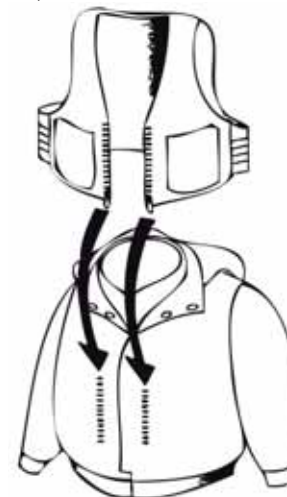

3XDRY

Asciutti fuori, asciutti dentro ed asciutti velocemente. Il rivestimento multifunzionale altamente tecnologico è traspirante, impermeabile ed asciuga velocemente. Trasporta rapidamente l'umidità all'esterno del tessuto ed agevola l'evaporazione.

Utilizzato per la realizzazione dei capi STC dedicati ai viaggi nelle località più calde. 3XDRY è un registrato depositato Textil AG di Schoeller

BREATH HYPER +°C

Breath Hyper +°C è un materiale unico.

Il tessuto genera e mantiene il calore sfruttando l'umidità del corpo. In questa gamma viene utilizzato per la realizzazione dei capi intimi, ideali per la pesca nelle condizioni climatiche più avverse. Hydro-Heater è una caratteristica di Breath Hyper, trasforma in calore l'umidità generata dalla traspirazione del corpo. All'interno del Hydro-Heater si è sempre asciutti, caldi e in totale comfort, anche in condizioni atmosferiche estreme.

NOVITÀ

COMBINATION SYSTEM

Innovativo sistema progettato da Shimano, rappresenta la massima espressione in termini di comfort e versatilità. Con Combination System sarà possibile fissare i gilè HFG VEST 05 e 06 ai giubbotti HFG XT connettendoli tra loro con cerniere rinforzate. I gilè possono essere utilizzati con giacche di qualsiasi taglia, non è necessario che le giacche siano della taglia corrispondente.

TABELLA DELLE TAGLIE

	M	L	XL	XXL
Altezza (cm)	170 — 180	175 — 185	180 — 190	185 — 195
Torace (cm)	90 — 98	96 — 104	102 — 110	106 — 114
Vita (cm)	78 — 88	88 — 96	94 — 104	100 — 110

scopri altre novità e offerte su
www.lamincio.com

Caratteristiche della giacche

Caratteristiche delle salopette