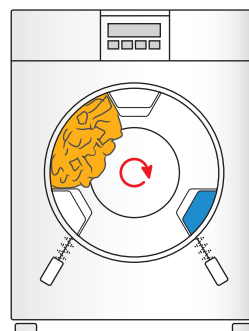

Se la biancheria è sistemata da un lato, si crea uno squilibrio.

Il sensore se ne accorge e lo compensa con l'acqua.

Il tamburo proteggi-biancheria gira nuovamente in modo centrato e silenzioso.

PRIMA MONDIALE ANTIACARI: L'ACQUA COME STRUMENTO PER COMBATTERE LE ALLERGIE