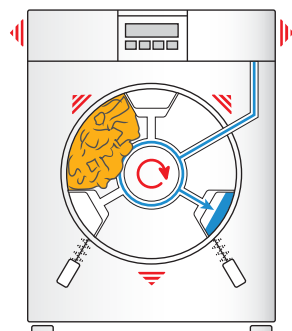

Il sensore se ne accorge e lo compensa con l'acqua.