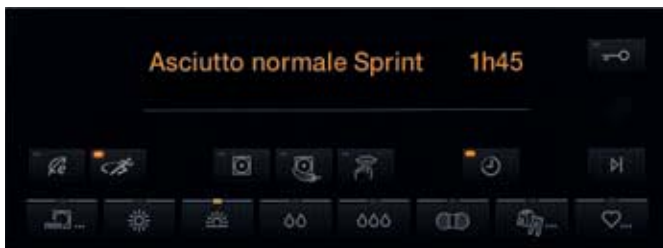

Il nuovo display con testo in chiaro su due righe vi consente di selezionare comodamente il programma e vi informa a tutta velocità sul suo svolgimento. Ispirato al comprovato sistema di comando «Tip and go», rende tutti i programmi accessibili e selezionabili senza inutili passaggi.