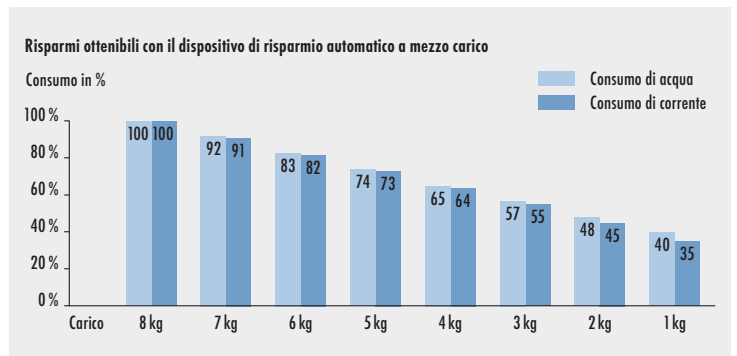

Le lavatrici V-ZUG sono leader anche in termini di efficienza energetica. Grazie al loro basso consumo energetico, le prestazioni di tutte le nostre lavatrici Adora vanno oltre la migliore classe di efficienza energetica A+++. Il modello di punta Adora SLQWP addirittura del 50%.

Scegliere V-ZUG significa scegliere l'ambiente

V-ZUG garantisce con tecnologie innovative l'impiego più oculato delle nostre risorse naturali. Per questo scegliere V-ZUG significa contribuire alla conservazione di un ambiente in cui valga la pena vivere. Lavaggio dopo lavaggio.

Dispositivo di risparmio automatico a mezzo carico

Per non consumare inutilmente acqua e corrente a ogni lavaggio, gli evoluti sensori di V-ZUG ne calibrano perfettamente la quantità in base al peso effettivo e al tipo di bucato introdotto: con le parche lavatrici di V-ZUG anche lavare a mezzo carico non è più uno spreco!

Zero Watt grazie al dispositivo automatico di risparmio standby

Al termine del programma e dopo lo scarico del tamburo, il consumo di energia si riduce automaticamente al minimo assoluto.

Programmi automatici: pochi consumi, molto know-how!

Grazie al sistema di controllo intelligente dotato di numerosi sensori, ogni programma si adatta in modo ottimale e completamente automatico alla quantità e al tipo di biancheria. Una soluzione che consente di risparmiare acqua ed energia.

Con un pieno carico di 8 kg viene consumato il 100% d'acqua e di elettricità. Con un carico per esempio di 1 kg, il consumo dell'acqua è solo del 40%, quello dell'elettricità del 35%.

V-ZUG vi offre ancora di più - tutto su vzug.com

- Gli apparecchi V-ZUG vengono insigniti in tutto il mondo di premi per il design
- Dalla pluriennale collaborazione con le organizzazioni che si occupano di allergie nascono prime mondiali come il programma Antiacari
- Pannello di comando per non vedenti