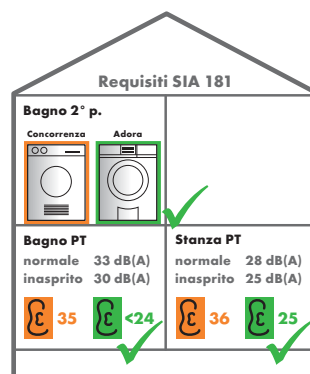

PRIMA MONDIALE: VIBRATION ABSORBING SYSTEM (VAS), SILENZIOSITÀ INEGUAGLIATA

Vantaggi

VAS offre tanti vantaggi. Ad esempio, la centrifuga dell'apparecchio è molto silenziosa ed emette poche vibrazioni, prolungando così la durata della lavatrice. Inoltre, si raggiunge il massimo numero di giri di centrifuga desiderati. Se la biancheria viene centrifugata molto bene, si riduce il tempo di asciugatura. Grazie al sistema VAS tutte le lavatrici Adora soddisfano gli elevati requisiti della norma SIA 181 e possono quindi essere tranquillamente impiegate negli appartamenti senza provvedimenti edili supplementari.

Funzione

Durante la centrifuga della biancheria, nel tamburo si crea uno squilibrio. L'intelligente sensore registra all'avvio della procedura di centrifuga sia la posizione che la portata dello squilibrio. L'inserimento dell'acqua nei rispettivi elementi compensa e bilancia lo squilibrio. Questa procedura di misurazione e compensazione viene ripetuta durante l'intero ciclo di centrifuga.

Uso

Non dovete preoccuparvi di nulla, perché tutte le lavatrici utilizzano il sistema VAS a ogni lavaggio in modo indipendente e completamente automatico.

MINERGIE®
LEADING PARTNER

La prova fornita dalla vita quotidiana

I dati riportati nel grafico a sinistra derivano dai rilevamenti acustici di un noto esperto, eseguiti in una casa abitata a Horgen (ZH).

La prova fornita dalle analisi di laboratorio

I dati di propagazione del rumore registrati in condizioni di esercizio simulate nel laboratorio di fisica delle costruzioni dell'azienda Geberit AG dimostrano che, a differenza di tre concorrenti importanti sul mercato, Adora di V-ZUG è l'unica a soddisfare i severi requisiti della norma SIA 181 in tutte le fasi di funzionamento rilevate.