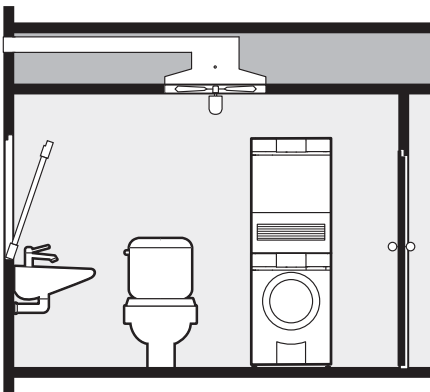

ASCIUGATRICI A POMPA DI CALORE ADORA: ANCHE PER GLI SPAZI RISTRETTI

Il sistema di asciugatura a circuito chiuso dell'asciugatrice a pompa di calore Adora e la ridottissima emissione di umidità rappresentano fattori determinanti per l'impiego in un edificio costruito secondo gli standard più avanzati (Minergie, ad esempio).

MINERGIE®
LEADING PARTNER

Asciugatrici a pompa di calore Adora – alto rendimento anche nei locali più piccoli

Le asciugatrici a pompa di calore Adora producono così poco calore e umidità che possono essere collocate anche negli ambienti più ristretti. I loro valori semplificano la pianificazione dell'installazione:

- Superficie > 20 m³: anche in locali chiusi
- Superficie < 20 m³: il locale deve essere facilmente arieggiabile (senza problemi con circolazioni d'aria di circa 15 m³/h)
- Temperature di esercizio da 5 fino a 35 °C

Niente umidità nei locali piccoli

Mentre l'asciugatrice a pompa di calore Adora fa il suo lavoro, potete continuare a usare il bagno o la lavanderia senza essere disturbati dall'umidità o dal calore, che vengono prelevati dalla biancheria da un efficientissimo scambiatore di calore e quindi non si riversano all'esterno. Grazie a un'efficienza di condensazione superiore al 92%, il calore prodotto resta nel sistema di asciugatura chiuso.