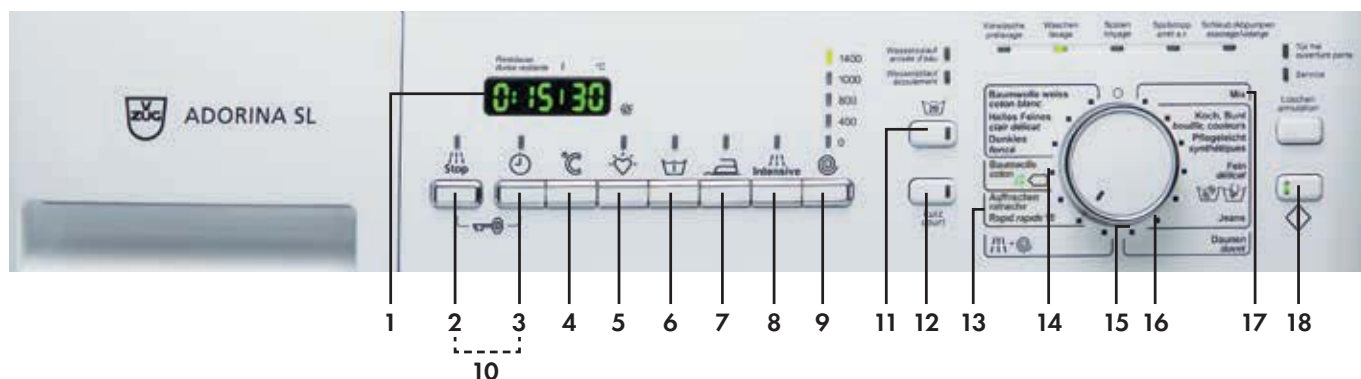

COMANDI PRATICI E FACILMENTE COMPRESIBILI

Lavatrice Adorina

1 Display digitale	8 Ciclo intensivo risciacquo	15 Piumini
2 Fine risciacquo	9 Giri centrifuga	16 Jeans
3 Preselezione di avvio	10 Protezione bambini	17 Misto
4 Temperatura	11 Lavaggio a freddo 20 °C	18 Tasto Avvio/Pausa
5 Preferiti	12 Tasto di selezione veloce	
6 Prelavaggio	13 Programma Rapido 15'	
7 Stiratura facile	14 Programma di risparmio energetico cotone eco	

Asciugatrice con consumi particolarmente bassi

La vostra alleata V-ZUG del risparmio energetico per un bucato supermorbido: Adorina TS WP, classe energetica A+, è un apparecchio particolarmente ecologico.