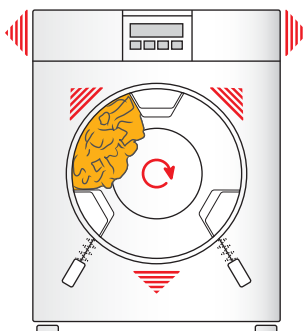

Se la biancheria è sistemata da un lato, si crea uno squilibrio.