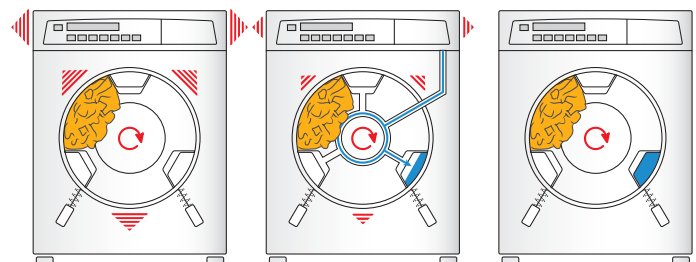

L'unilateralità del carico provoca squilibrio.

I sensori lo registrano e lo compensano con l'acqua.

Il tamburo proteggi-biancheria ruota di nuovo ben centrato e silenzioso.

Una prima mondiale, molti vantaggi

- Centrifuga silenziosa e con poche vibrazioni
- Soddisfa i più severi requisiti della norma SIA 181 anche senza altra installazione
- Raggiungimento della velocità di centrifuga impostata = bucato asciutto
- Aumenta la durata della lavatrice e del bucato