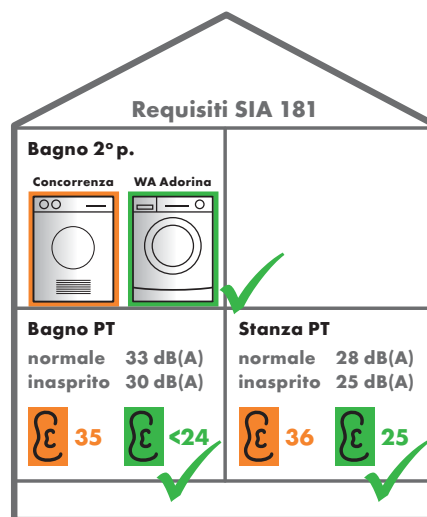

Isolamento acustico

Attraverso l'impiego del set WA Adorina ISO che riduce il suono intrinseco, la lavatrice soddisfa i severi requisiti della norma SIA 181, edizione 2006 (isolamento acustico nell'edilizia del soprassuolo), alle condizioni costruttive del banco di prova.

L'Empa lo ha confermato in condizioni d'impiego reali nel proprio rapporto di analisi 5214.002.701 del novembre 2013.