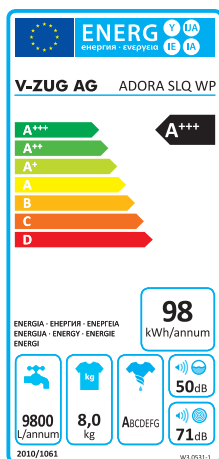

Efficienza energetica in un colpo d'occhio

Oggi quando si acquista un elettrodomestico si riserva particolare attenzione al consumo energetico. Grazie all'etichetta è possibile leggere direttamente sull'apparecchio quanta energia consuma. La lettera A rappresenta la migliore classe di efficienza energetica, mentre la D quella peggiore. Per frigoriferi, lavastoviglie e lavatrici ci sono anche le classi A+, A++ e A+++.

Sul nostro sito troverete informazioni costantemente aggiornate relative all'efficienza energetica dei nostri preziosi apparecchi: **vzug.com**

Questo simbolo indica una lavatrice ad alto risparmio energetico, che consuma nettamente meno rispetto alle rigorose disposizioni dell'Ordinanza sull'energia. Risulta così sensibilmente superiore alla classe energetica A+++.