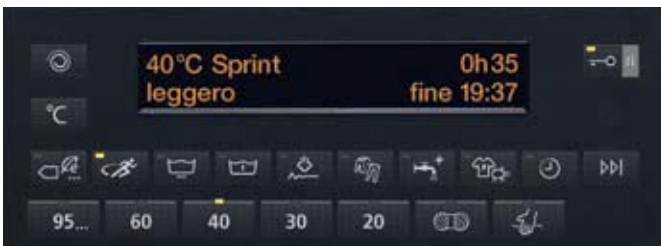

Adora SLQ WP e SLQ: pregiato pannello in vetro acrilico con comando touch nel TouchDisplay e tasti a sfioramento aggiuntivi

Adora S: pannello in lamina con testo in chiaro su due righe e tasti a pressione