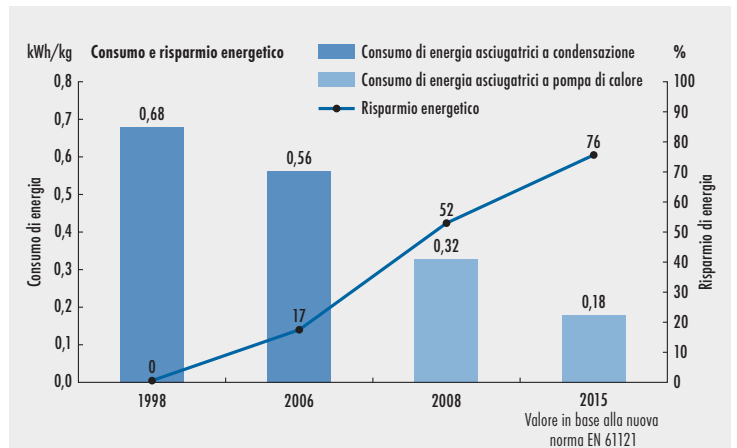

ASCIUGATURA ECOLOGICA ED ECONOMICA

Per V-ZUG la tutela dell'ambiente è un impegno. Un utilizzo responsabile delle risorse ha inizio con la massima efficienza energetica nella produzione degli apparecchi, e culmina in valori di consumo ridotti di questi ultimi. Per realizzare asciugatrici a pompa di calore per l'impiego nelle case dotate della più alta efficienza energetica, la consapevolezza ambientale tuttavia non basta: servono elevate competenze dei processi produttivi, tecnologie innovative, materiali di alta qualità e costruzione intelligente.

La nuova etichetta energia per le asciugatrici

La classificazione A+, A++ e A+++ già in vigore per le lavatrici è stata ora introdotta anche per le asciugatrici. La base di calcolo è un mix ricavato dal programma standard a pieno e a mezzo carico.

La nuova etichetta contiene le seguenti informazioni aggiuntive:

- Consumo annuo ponderato di energia in kWh/anno
- Durata del programma
- Livello di potenza sonora in dB(A)
- Classe di efficienza di condensazione da A a D

Zero Watt grazie al dispositivo automatico di risparmio standby

Al termine del programma il consumo di corrente si riduce automaticamente a un minimo assoluto senza pregiudicare le funzioni di sicurezza, che restano attive.

Le nuove asciugatrici Adora convincono grazie a valori di consumo molto bassi

Il modello di punta classificato A+++ consuma appena 152 kWh all'anno.