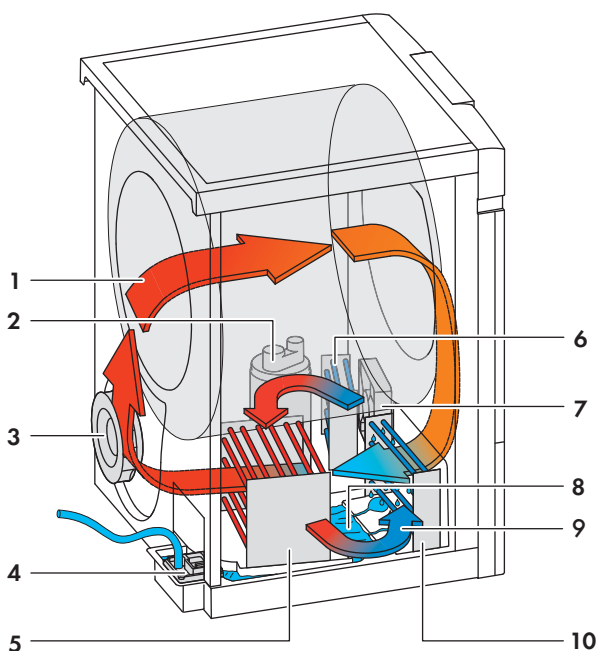

1 Ciclo di asciugatura	6 Refrigeratore rapido
2 Compressore	7 Ventilatore di potenza
3 Ventilatore di processo	8 Acqua di condensazione
4 Pompa di scarico	9 Circuito del refrigerante
5 Scambiatore di calore «riscaldamento aria»	10 Scambiatore di calore «deumidificazione aria»