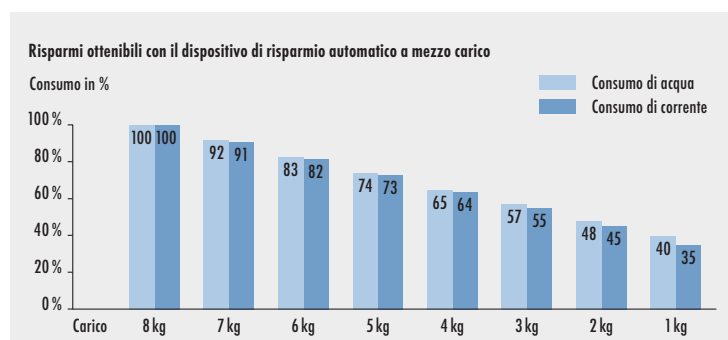

V-ZUG è leader anche nell'efficienza energetica

Con una tecnica pionieristica, V-ZUG si impegna per un uso estremamente parsimonioso delle nostre risorse. Grazie al loro basso consumo energetico, la maggior parte delle nostre lavatrici sono nella migliore classe energetica A+++.

Scegliere V-ZUG significa scegliere l'ambiente

V-ZUG garantisce con tecnologie innovative l'impiego più oculato delle nostre risorse naturali. Per questo scegliere V-ZUG significa contribuire alla conservazione di un ambiente in cui valga la pena vivere. Lavaggio dopo lavaggio.

Zero Watt grazie al dispositivo automatico di risparmio standby

Al termine del programma il consumo di corrente si riduce automaticamente a un minimo assoluto senza pregiudicare le funzioni di sicurezza, che restano attive.

Programmi automatici: pochi consumi, molto know-how!

Grazie al sistema di controllo intelligente dotato di numerosi sensori, ogni programma si adatta in modo ottimale e completamente automatico alla quantità di biancheria e al tipo di acqua. Una soluzione che consente di risparmiare acqua ed energia.

Dispositivo di risparmio automatico a mezzo carico

Per non consumare inutilmente acqua e corrente a ogni lavaggio, gli evoluti sensori ne calibrano perfettamente la quantità in base al peso effettivo del bucato introdotto: con le poche lavatrici di V-ZUG anche lavare a mezzo carico non è più uno spreco!

Con un pieno carico di 8 kg viene consumato il 100% d'acqua e di elettricità. Con un carico per esempio di 1 kg, il consumo dell'acqua è solo del 40%, quello dell'elettricità del 35%.

V-ZUG vi offre ancora di più - tutto su vzug.com

- Il marchio Unimatic è presente con successo sul mercato da oltre 50 anni
- Con i suoi 15 000 carichi, Unimatic è sinonimo di robustezza e lunga durata
- Gli apparecchi Unimatic sono particolarmente oculati e adattano di volta in volta con esattezza i consumi di acqua ed elettricità al carico
- L'opzione Acqua fredda/calda consente di risparmiare molta energia