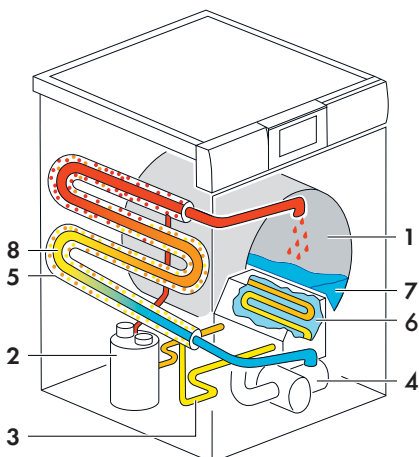

1 Tamburo	4 Pompa di circolazione	7 Acqua di lavaggio
2 Compressore	5 Scambiatore di calore	8 Circuito acqua di lavaggio
3 Circuito del refrigerante	6 Serbatoio dell'evaporatore