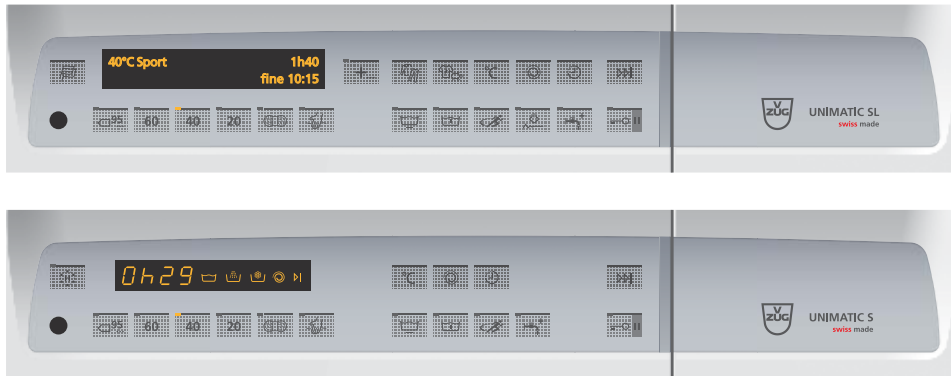

SEMPLICITÀ D'USO E STRAORDINARIA GAMMA DI PROGRAMMI

Utilizzo semplice grazie al «Tip and go»

Utilizzare la nuova lavatrice Unimatic è un gioco da ragazzi. Per l'impiego negli edifici plurifamiliari abbiamo sviluppato un semplice e comodo pannello di comando direttamente selezionabile e in grado di fornire informazioni in nove lingue.

Lavare risparmiando energia, ma preservando al contempo

l'igiene grazie alla funzione

Consigliata igienizzazione di V-ZUG

Lavare spesso a basse temperature è un'ottima cosa dal punto di vista energetico. Perché temperature di lavaggio di 20 °C o anche meno consentono di risparmiare molta corrente. Ma l'altra faccia della medaglia è l'igiene nell'apparecchio: con il tempo nelle lavatrici si possono sviluppare colture indesiderate e spiacevoli odori. Per evitarlo, le nuove lavatrici Unimatic SL e S sono state dotate della funzione che consiglia l'igiene: tramite un avviso sul pannello dei comandi, avverte in modo mirato l'utente di avviare un programma almeno a 60 °C o il programma di igienizzazione appositamente sviluppato.

Programma Tipi di tessuto per la scelta giusta del tessuto

Con questo tasto potete selezionare direttamente diversi programmi, ad esempio per la seta, la biancheria per neonati, i jeans, i piumini ecc.

Il tasto di intensità dello sporco

Con il tasto di intensità dello sporco è possibile adeguare i programmi al grado di sporco degli indumenti. Una tipica funzione aggiuntiva di V-ZUG che consente di risparmiare acqua, energia e tempo.

Il programma Protezione della pelle protegge i soggetti allergici

Per chi ha la pelle sensibile, e in particolare per gli allergici, la biancheria non è mai risciacquata a sufficienza. Con la lavatrice Unimatic, al contrario, il programma Protezione della pelle impiega uno speciale procedimento di lavaggio e un'irrorazione ancora più efficace del tamburo che eliminano completamente i residui di detersivo.

Il sensore di torbidità riduce la durata del risciacquo

Unimatic controlla continuamente il grado di torbidità dell'acqua e identifica quando il risciacquo è durato sufficientemente a lungo. Questo comporta due vantaggi: un perfetto risultato di lavaggio e una riduzione fino al 30% del consumo di acqua.