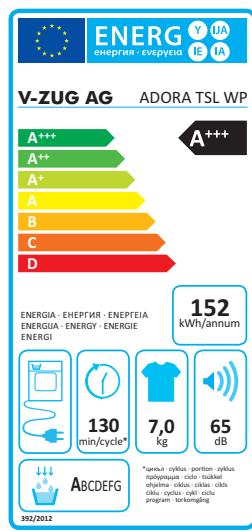

ASCIUGATURA ECOLOGICA ED ECONOMICA

Per V-ZUG la tutela dell'ambiente è un impegno. Un utilizzo responsabile delle risorse ha inizio con la massima efficienza energetica nella produzione degli apparecchi, e culmina in valori di consumo ridotti di questi ultimi. Per realizzare asciugatrici a pompa di calore per l'impiego nelle case dotate della più alta efficienza energetica, la consapevolezza ambientale tuttavia non basta: servono elevate competenze dei processi produttivi, tecnologie innovative, materiali di alta qualità e costruzione intelligente.

La nuova etichetta energia per le asciugatrici

La classificazione A+, A++ e A+++ già in vigore per le lavatrici è stata ora introdotta anche per le asciugatrici. La base di calcolo è un mix ricavato dal programma standard a pieno e a mezzo carico.

La nuova etichetta contiene le seguenti informazioni aggiuntive:

- Consumo annuo ponderato di energia in kWh/anno
- Durata del programma
- Livello di potenza sonora in dB(A)
- Classe di efficienza di condensazione da A a D

Zero Watt grazie al dispositivo automatico di risparmio standby

Al termine del programma il consumo di corrente si riduce automaticamente a un minimo assoluto senza pregiudicare le funzioni di sicurezza, che restano attive.

Le nuove asciugatrici Adora convincono grazie a valori di consumo molto bassi

Il modello di punta classificato A+++ consuma appena 152 kWh all'anno.