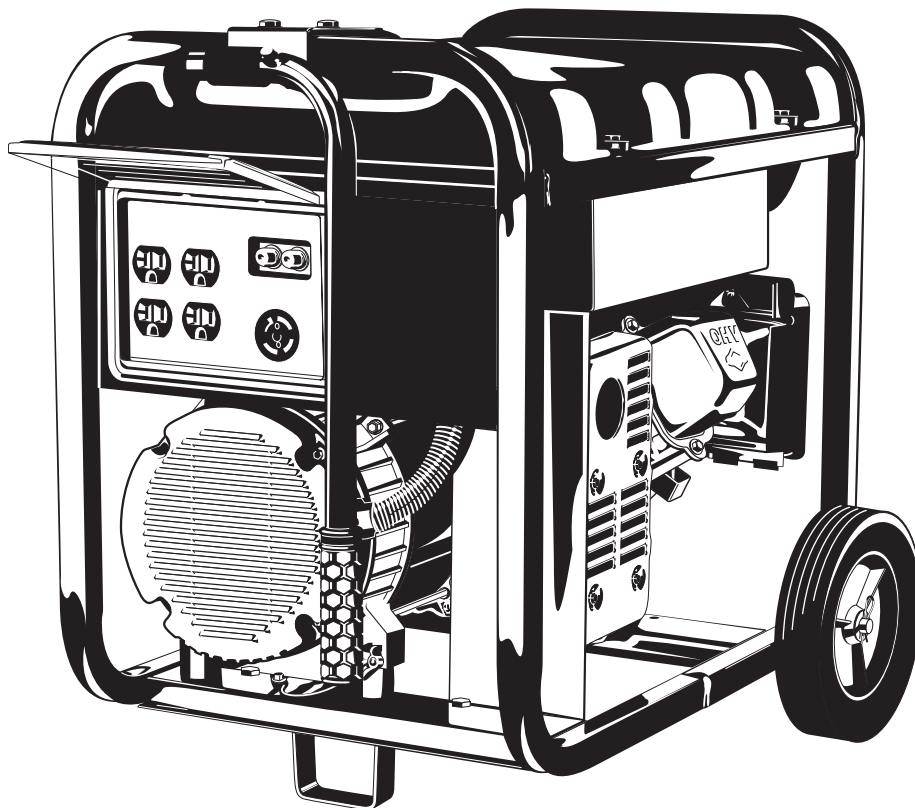

**3500 Watt Portable Generator  
Illustrated Parts List  
Las Partes ilustradas Listan**

Questions? Help is just a moment away!  
Preguntas? La ayuda es justa un momento lejos!

Call: **Generator Helpline**

# EXPLODED VIEW - MAIN UNIT