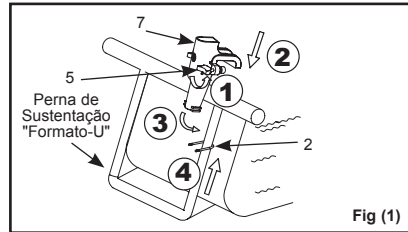

Instruções de montagem

IMPORTANTE: Antes de seguir para o próximo passo verifique se a piscina está corretamente montada.

1. Solte totalmente os parafusos (5) e coloque o Suporte da Trave (7) e o Prendedor-U (2) na trave e na perna de sustentação em "Formato-U". Veja fig. 2. Assegure-se que o Suporte da Trave (7) esteja seguramente colocada na trave e presa na perna de sustentação "Formato-U".

2. Prenda o Suporte da Trave (7) na trave da piscina com o Prendedor-U (2) apertando com as porcas (3). **NOTA:** Não aperte demasiadamente nem use alicates.