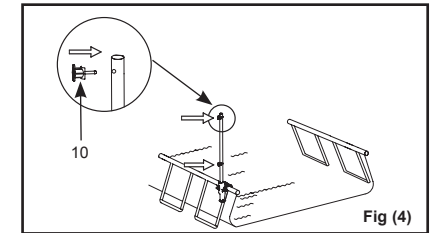

Instruções de montagem (continuação)

4. Coloque os Prendedores da Rede (10) nas Traves voltados para fora da piscina.

5. Repita os mesmos procedimentos para montar suporte do outro lado da piscina.