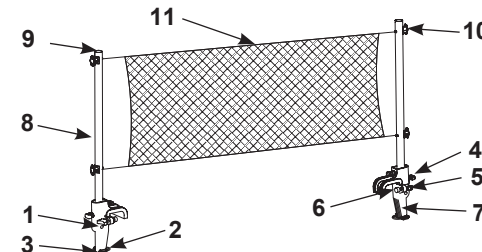

GUARDE ESTAS INSTRUÇÕES

Página 1

5210

LISTA DAS PARTES

1		2		3		4	
5		6		7		8	
9		10		11		12	

NOTE: Desenhado somente para propósito de ilustração. Talvez não reflète o produto atual. Não é escala.

REFERÊNCIA DAS PARTES

Antes de iniciar a montagem de sua piscina observe cuidadosamente o conteúdo e todas as partes.

NO PEÇAS	DESCRIÇÃO	QUANTIDADE	PISCINA RETANGULAR DE ARMAÇÃO DE METAL	PISCINA RETANGULAR DE ARMAÇÃO DE METAL ULTRA
			PEÇA DE REPOSIÇÃO Nº	
1	PINOS LONGOS (2 EXTRAS)	4	10312	10312
2	PRENDEDOR-U	2	10544	10901
3	PORCAS	4	10547	10547
4	PARAFUSO DE AJUSTE	4	10545	10545
5	PARAFUSO	4	10907	10907
6	PARAFUSO DE PLÁSTICO	4	10537	10537
7	SUPORTE DA TRAVE (PARAFUSO & PARAFUSO DE PLÁSTICO INCLuíDO)	2	10905	10905
8	TRAVE	2	11173	11173
9	PLUGUE DAS TRAVES	2	10539	10539
10	PRENDEDOR DA REDE DE VOLEIBOL	4	10535	10535
11	REDE DE VOLEIBOL (PARA PISCINAS AGP DE 9' X 18' E 12' X 24')	1	10866	10866
	REDE DE VOLEIBOL (PARA PISCINAS AGP DE 16' X 32')	1	10867	10867
12	BOLA DE VOLEIBOL	1	10541	10541