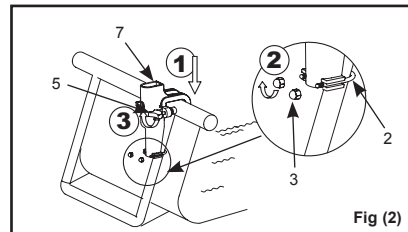

3. Coloque a trave de voleibol no Suporte (7) e prenda com o pino longo (1). Aperte o Parafuso (4) no sentido horário para ajustar a posição vertical. **NOTA:** Ajuste a inclinação da trave pelo parafuso (4). Não aperte demasiadamente nem use alicates.