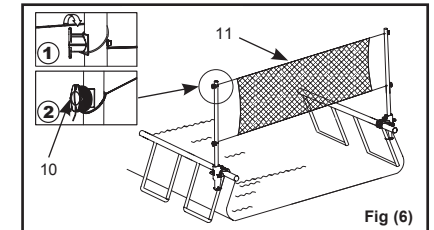

GUARDE ESTAS INSTRUÇÕES