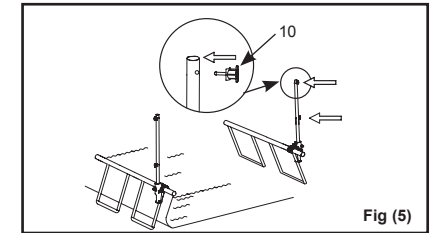

6. Coloque a Rede (11) passando o cordão nos Prendedores superiores (10) e amarrando nos Prendedores inferiores.