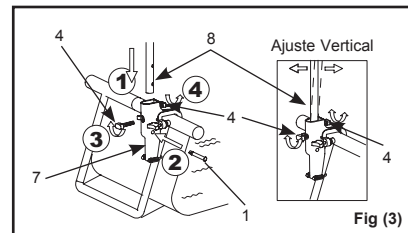

GUARDE ESTAS INSTRUÇÕES