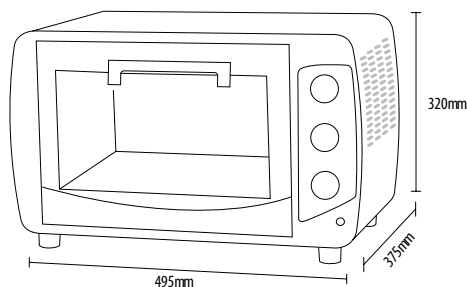

peitar as distâncias do nicho, conforme figura abaixo:

Instalação Elétrica

Todo equipamento deve ser adequadamente aterrado, para eliminar o risco de choque numa eventual descarga de energia.

Instalar o fio terra no terminal que se encontra na parte traseira do seu forno elétrico.

Verificar se a tensão do forno é igual à tomada da rede à qual será ligado.

A tomada deverá ser de acordo com a tensão do seu forno, ou seja:

127 V = 13,63 A / 220 V = 6,18 A

ATENÇÃO

- O fio terra não acompanha o produto. O mesmo pode ser adquirido em lojas de material elétrico;
- Caso a instalação de sua residência não possua sistema de aterramento, solicitar a um eletricitista que o auxilie na execução;
- O fio terra não pode ser ligado a torneiras, tubulações plásticas, ao neutro da rede elétrica, fios de pára-raios, canalização de gás, aquecimento central ou qualquer outra alternativa não especificada por normas.

8. Usando seu produto

Regulagens

O Forno Elétrico Fogatti é simples e prático, porém, antes de começar a utilizá-lo, certifique-se de que todas as condições prescritas nas páginas anteriores tenham sido cumpridas.

Conhecendo o Timer

- Regule o botão timer para o número que indica tempo de cozimento (minutos) de acordo com os alimentos que você vai cozinhar.

- Acerte o timer girando-o em sentido horário. O forno desligará automaticamente ao final do tempo selecionado, emitindo um sinal sonoro.

- O forno pode ser desligado manualmente durante o cozimento girando o timer em sentido anti-horário para a posição de off (desligado).

- Não abra a porta do forno quando estiver cozinhando pratos fermentados, pão, massas ou suflês, pois a corrente de ar frio bloqueia seu crescimento.

- A luz piloto do forno F300 permanece acesa até o fim do ciclo do timer, quando o forno desliga.

Instruções para operação

Para ligar seu forno F300 siga as instruções a seguir: