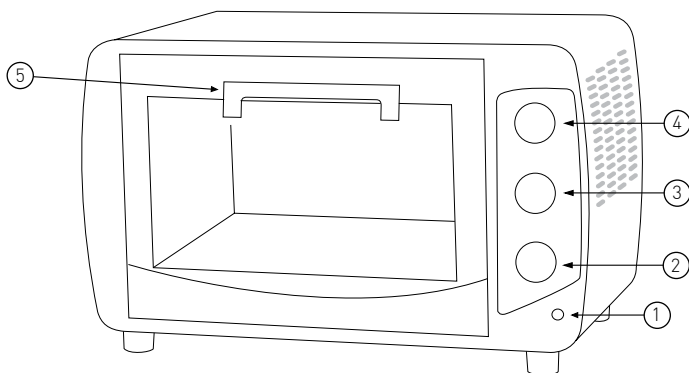

1. Identificando o produto

- 1 Luz piloto: Quando acesa, informa que o forno está ligado. Acende ou apaga em conjunto com o termostato.
- 2 Timer: Controla o tempo de cozimento do alimento. Pode ser programado por até 60 minutos. Emite aviso sonoro ao término do tempo programado.
- 3 Dourador/seletor de resistências: Aciona a resistência superior, inferior ou ambas simultaneamente.
- 4 Termostato: Controla automaticamente a temperatura do forno, após ser regulada pelo usuário. Está expressada em graus Celsius e cada divisão representa 10°C.
- 5 Puxador: Quando puxado libera a porta e permite o acesso ao interior do forno.