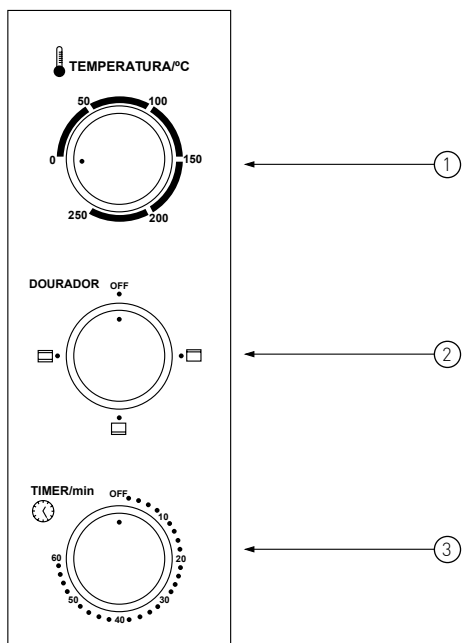

LIGANDO SEU FORNO:

1 Gire o botão termostato (botão da temperatura) no sentido horário até a temperatura desejada (de 0 a 250°C) para o assado.

2 Acionar uma das 3 combinações de resistências do dourador, conforme a necessidade. Lembre-se que na fase de pré-aquecimento é sempre recomendado ligar o dourador superior e inferior.

3 Gire o timer (botão do tempo) no sentido horário, até o tempo necessário (de 1 a 60 minutos). Somente após a regulagem do timer o forno estará funcionando.

Pré-aquecimento

Para a realização dos assados em fornos elétricos, há a necessidade do pré-aquecimento. Para tanto, sugerimos as seguintes configurações dos botões:

Dourador:

ligue a resistência superior e inferior.

Temperatura:

Selecione a temperatura de 150 °C

Time:

Programe para 10 minutos.

9. Limpeza e manutenção

Para uma maior durabilidade do forno, recomendamos uma limpeza periódica do mesmo, porem, devem-se observar alguns cuidados:

- Antes de qualquer operação de limpeza, desligar o forno da corrente elétrica e espere esfriar;
- Não utilizar pano úmido no vidro, quando o forno estiver quente;
- A grade e a bandeja devem ser removidas para a limpeza;
- Recomendamos usar um pano com detergente e água morna para a remoção da gordura da grade e bandeja;