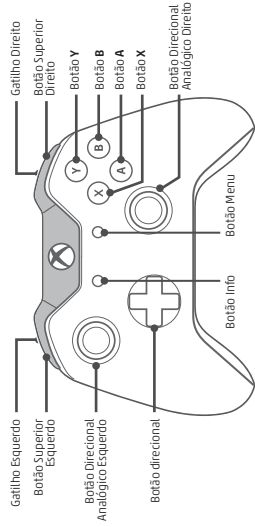

NC Games & Arcades C.I.E.L.F.M.

CNPJ: 01.455.929/0003-30
Av. Aruanã, 280/352 - Barueri - SP
www.ncgames.com.br

CONTROLE XBOX ONE

Sensor Kinect 2

COMANDOS DO JOGO

CONTROLES

Analgógico direito	Olhar
A	Quando clicado: Ataque corpo a corpo /Atirar faca
B	Saltar
X	Agachar
Y	Usar / recarregar
RB	Arma anterior
RT	Granada (quando pressionado)
LT	Selecionar arma (pressionar e segurar)
LB	Disparar
L	Mirar
Botão Info	Inclinar / Modo de cobertura
Botão Start	Movimentar
Direcional para Direita	Disparar (quando clicado)
Direcional para esquerda	Resumo
Direcional para cima	Menu Pause
Direcional para baixo	Preparar Modo de Disparo de Arma Principal
	Preparar Modo de Disparo de Arma Alternativa
	Punhal duplo (quando disponível)
	Mapa