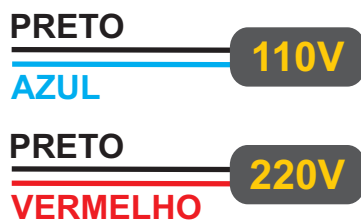

DPI00 - Cigarra Eletrônica

Cigarra eletrônica que cobre uma área aproximada de 100m, com possibilidade de acionamento manual ou automático. Sua estrutura injetada em ABS é imune à corrosão.

Dados Técnicos

- » Cobre uma área aproximada de 100m.
- » Atinge 95dB a 1m.
- » Modelos: 127/220 VAC.
- » Potência: 7W - 110V / 17W - 220V.
- » Corrente: 0,06A - 110V / 0,08A - 220V.
- » Frequência: 50/60 Hz.
- » Medidas (mm): 135 x 80 x 62.
- » Peso: 290g.
- » Tempo máximo de uso contínuo: 1 minuto.
- » Garantia de 01 ano.

Modo de Instalação / Ligação

A cigarra eletromecânica pode ser instalada das seguintes maneiras, conforme sua necessidade:

AUTOMÁTICO

Relógio Acionador

MANUAL

Interruptor

LIGAÇÃO

ATENÇÃO