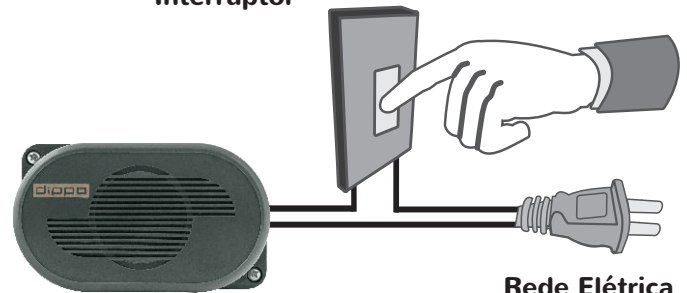

DPI00 - Cigarra Eletrônica

Cigarra eletrônica que cobre uma área aproximada de 100m, com possibilidade de acionamento manual ou automático. Sua estrutura injetada em ABS é imune à corrosão.

Dados Técnicos

Modo de Instalação / Ligação

A cigarra eletromecânica pode ser instalada das seguintes maneiras, conforme sua necessidade:

AUTOMÁTICO

Relógio Acionador

MANUAL

Interruptor

LIGAÇÃO

ATENÇÃO