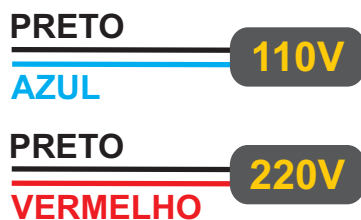

DPI00 - Cigarra Eletrônica

Cigarra eletrônica que cobre uma área aproximada de 100m, com possibilidade de acionamento manual ou automático. Sua estrutura injetada em ABS é imune à corrosão.

Dados Técnicos

Modo de Instalação / Ligação

A cigarra eletromecânica pode ser instalada das seguintes maneiras, conforme sua necessidade:

AUTOMÁTICO

Relógio Acionador

MANUAL

Interruptor

LIGAÇÃO

ATENÇÃO