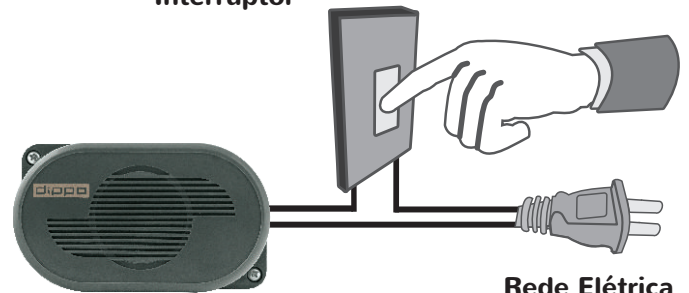

DPI00 - Cigarra Eletrônica

Cigarra eletrônica que cobre uma área aproximada de 100m, com possibilidade de acionamento manual ou automático. Sua estrutura injetada em ABS é imune à corrosão.

Dados Técnicos

- » Cobre uma área aproximada de 100m.
- » Atinge 95dB a 1m.
- » Modelos: 127/220 VAC.
- » Potência: 7W - 110V / 17W - 220V.
- » Corrente: 0,06A - 110V / 0,08A - 220V.
- » Frequência: 50/60 Hz.
- » Medidas (mm): 135 x 80 x 62.
- » Peso: 290g.
- » Tempo máximo de uso contínuo: 1 minuto.
- » Garantia de 01 ano.

Modo de Instalação / Ligação

A cigarra eletromecânica pode ser instalada das seguintes maneiras, conforme sua necessidade:

AUTOMÁTICO

Relógio Acionador

MANUAL

Interruptor

LIGAÇÃO

ATENÇÃO