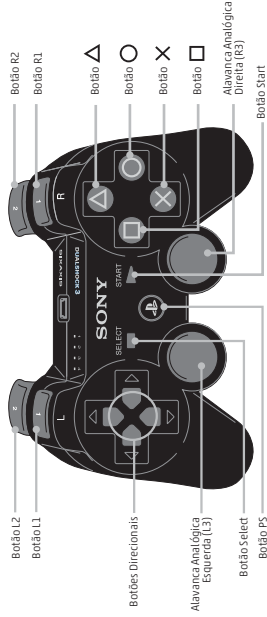

SAIR DO JOGO: pressione e segure o **botão PS** por 2 segundos; selecione a opção **Quit Game**.

SINOPSE DO JOGO

DECEPTION IV: BLOOD TIES segue a história de Laegrinna, um fragmento animado de uma alma do diabo presa e como ela luta por seus inimigos maliciosamente atraindo-os em armadilhas estrategicamente colocadas. No entanto, a criação de armadilhas não é suficiente, uma vez que precisam ser ativadas por turnos. O tempo também desempenha um papel importante, como uma ativação prematura pode resultar em Laegrinna cair em sua própria armadilha ou permitir que seus rivais a peguem.

NC Games[®]
& entertainment

NC Games & Arcades C.I.E.L.F.M.

CNPJ: 01.455.929/0003-30

Av. Aruanã, 280/352 - Barueri - SP

www.ncgames.com.br

CONTROLE PS3

COMANDOS DO JOGO

Botão L1	Bloquear e desbloquear câmera/câmera armadilha de combinação (pressionar junto com o botão R1)
Botão L2	Mudar armadilha ativa
Botão R1	Redefinir câmera
Botão R2	Mudar armadilha ativa
Botões direcionais	Mudar armadilhas ativas/(Botão) Redefine sequência de armadilha para 1
Analógico Direito	Controlar a câmera (enquanto estiver bloqueada)/ alternar entre inimigos alvo
Analógico Esquerdo	Movimentar
Botão Δ	Usar habilidade (quando inimigo aparece)
Botão \square	Usar habilidade
Botão \bigcirc	Abriu a tela de layout na armadilha
Botão \times	Armadilha ativa
Botão Start	Abriu menu/ pause