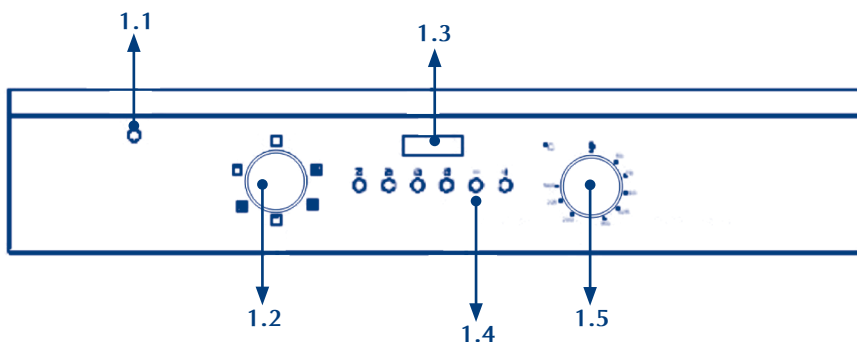

IDENTIFICAÇÃO DO PRODUTO

1. Painel frontal
  - 1.1. Indicador luminoso
  - 1.2. Botão retrátil de funções
  - 1.3. Display digital
  - 1.4. Botões de programação
  - 1.5. Botão retrátil de temperatura
2. Grade interna
3. Guia para colocação da grade interna
4. Bandeja