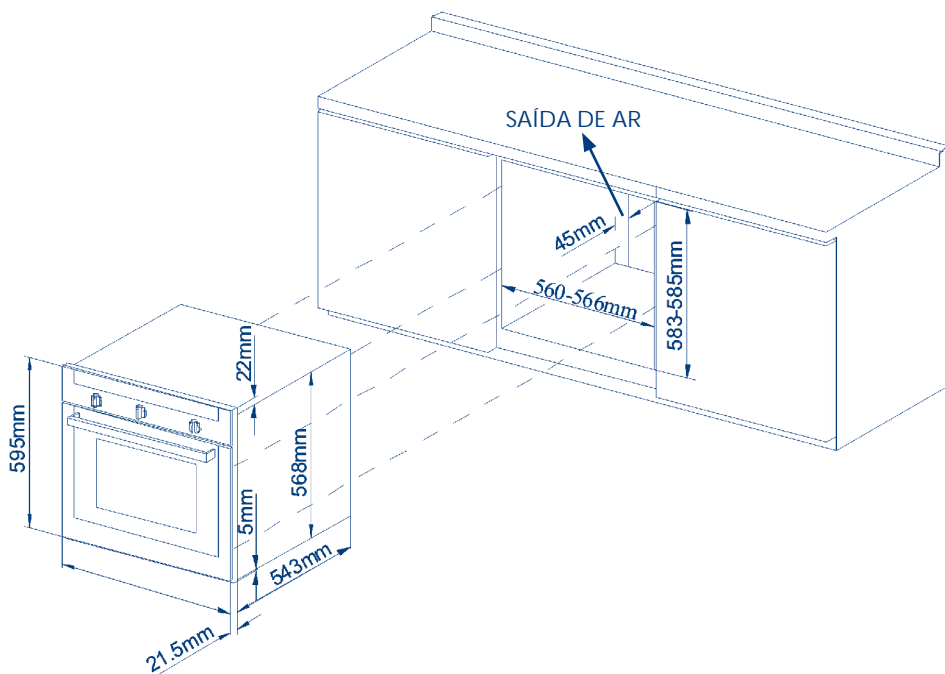

O desenho abaixo informa todas as medidas necessárias para a instalação do produto embutindo o forno sob fogões: