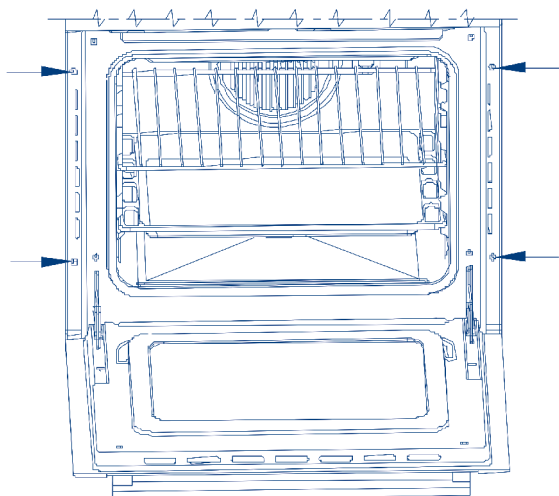

FIXAÇÃO DO FORNO NO NICHO DE EMBUTIMENTO

Para prender o forno no nicho de embutimento, após encaixá-lo, abra a porta do forno e parafuse os quatro parafusos nos quatro furos indicados pelas setas no desenho a seguir:

AJUSTES LATERAIS / PRESILHAS

Nas laterais do forno encontram-se quatro presilhas. Elas deverão ser ajustadas em caso de haver folga entre as paredes laterais do nicho e o forno, seguindo as instruções abaixo:

Para folgas menores que 3mm em cada lado, a parte removível da presilha deverá ser retirada.