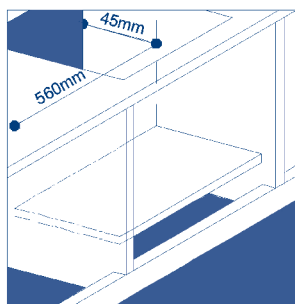

Opção 2

O forno poderá ser apoiado sobre 2 suportes de madeira (opção 1) deixando a base para ventilação; ou sobre uma base de apoio plana (opção 2), onde é necessário um recorte de 45x560mm na parte traseira do nicho, para saída de ar.