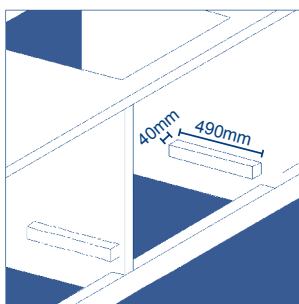

A base de apoio do forno elétrico de embutir, no nicho de embutimento, poderá ser feita de duas formas, conforme os desenhos abaixo:

Opção 1