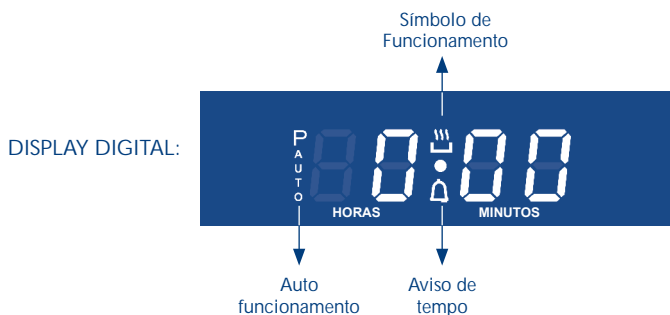

IDENTIFICAÇÃO DO PRODUTO

1. Painel frontal
  - 1.1. Indicador luminoso
  - 1.2. Botão retrátil de funções
  - 1.3. Display digital
  - 1.4. Botões de programação
  - 1.5. Botão retrátil de temperatura
2. Grade interna
3. Guia para colocação da grade interna
4. Bandeja