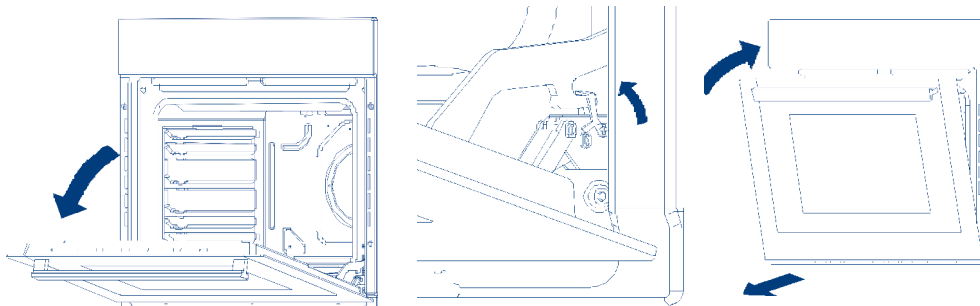

### COMO REMOVER A PORTA DO FORNO

Para uma limpeza mais abrangente, você poderá remover a porta do forno, seguindo as recomendações abaixo:

- 1 - Abra a porta do forno completamente.
- 2 - Levante e gire as alavancas de ambos os lados nas dobradiças.
- 3 - Solte a porta, pressionando o trinco para baixo.
- 4 - Segure a porta com as duas mãos, pelas laterais. Em seguida, feche a porta lentamente, de modo que as alavancas fiquem de encontro ao forno.
- 5 - Segurando a porta com as duas mãos, puxe-a para cima.
- 6 - Para recolocar a porta no forno, encaixe-a novamente nas dobradiças, até que o trinco a bloqueie e as alavancas fiquem em sua posição original.