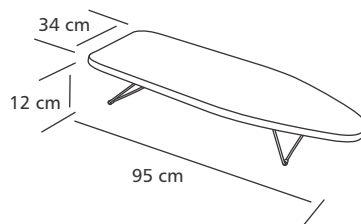

CAPA:

- Evite lavar a capa aluminizada, limpe-a somente com um pano úmido em água.

peso 1,985 kg

Lenox Indústria e Comércio Ltda.

Rod. Régis Bittencourt, Km 272 nº 3666
CEP 06793-000 - Taboão da Serra - SP
Tel: (11) 4787-0744 - Fax: (11) 4787-0096
CNPJ 60.688.090/0001-87
sac@lenox.com.br | www.lenox.com.br