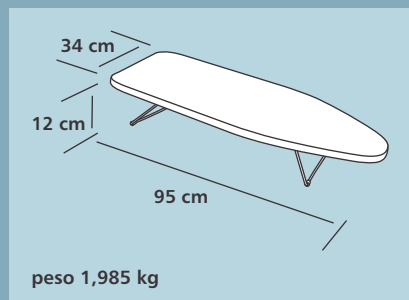

Este produto poderá sofrer alterações sem aviso prévio. imagens ilustrativas.

mesa de passar compacta 940

- tampo de aço perfurado deixa passar o vapor
- ângulo fechado facilita passar cantos difíceis de alcançar
- tampo: 95cm x 34cm

- pernas retráteis com antiderrapante
- travamento automático
- fechamento compacto
- superfície mínima de apoio 70cm x 34cm

CONTÉM 1 UNIDADE

1 PARA ABRIR A MESA

Articule as pernas retráteis até travar (fig. A).

fig. A

fig. B

- estrutura em aço, pintura epóxi
- tampo de aço perfurado deixa passar o vapor
- ângulo fechado facilita passar cantos difíceis de alcançar
- pernas retráteis com antiderrapante
- travamento automático
- fechamento compacto pode ser guardado facilmente
- leve e resistente
- fácil de armar e desarmar
- superfície mínima de apoio 70cm x 34cm
- forro (torna o ato de passar mais fácil e rápido além de ser mais resistente)