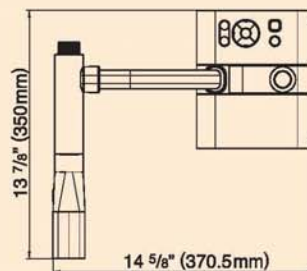

Perfil

ELMO's Helping to Provide a Greener Future for Our Children

The ELMO products comply with RoHS Directive 2002/95/EC (Restriction Of the use of certain Hazardous Substances in electronic equipment). This compliance helps to ensure a healthier and greener environment for all our children.

ISO 9001
ISO 14001

ELMO
FOCUS ON THE FUTURE

ELMO CO., LTD.

6-14, Meizen-cho, Mizuho-ku
Nagoya, 467-8567, Japan
E-mail : overseassales@elmo.co.jp

Distributed by

Additional technical information is available from any of the following subsidiary companies:

ELMO USA Corp.

Headquarters
1478 Old Country Road
Plainview, NY 11803-5034, U.S.A.
Tel. (516) 501-1400
Fax. (516) 501-0429
E-mail : elmo@elmousa.com
Web : <http://www.elmousa.com>

West Coast Branch
Cypress Pointe Business Park
5676 Corporate Avenue
Cypress, CA 90630, U.S.A.
Tel. (714) 828-8457
Fax. (714) 828-8429

ELMO (Europe) G.m.b.H.

Neanderstr. 18
40233 Düsseldorf, Germany
Tel. (0211) 386470
Fax. (0211) 376630
E-mail : info@elmo-europe.com
Web : <http://www.elmo-europe.com>