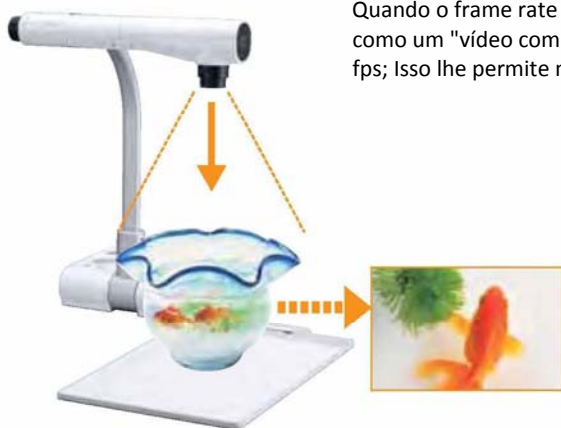

**ELMO**  
CÂMERAS DE DOCUMENTOS

*Compartilhe os melhores  
momentos com toda a sala*

**TT-02RX**

Teacher's + Choice

*A Ferramenta ideal para ótimas aulas  
Professores e alunos irão amar isso!*

Há desafios que mantenha seus alunos atentos?

## Exiba objetos em movimento

Televisores convencionais NTSC TV operam a 30 fps (frames por segundo). Quando o frame rate é maior que 25 fps, o olho humano reconhecerá isso como um "vídeo com movimento." A TT-02RX pode capturar imagens a até 30 fps; Isso lhe permite mover e apresentar os objetos de forma nítida e natural.