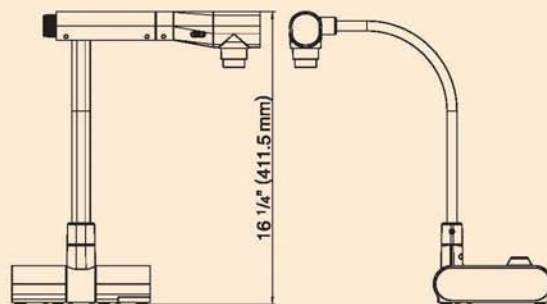

Perfil

ELMO's Helping to Provide a Greener Future for Our Children

The ELMO products comply with RoHS Directive 2002/95/EC (Restriction Of the use of certain Hazardous Substances in electronic equipment). This compliance helps to ensure a healthier and greener environment for all our children.

ISO 9001
ISO 14001

ELMO
FOCUS ON THE FUTURE

ELMO CO., LTD.

6-14, Meizen-cho, Mizuho-ku
Nagoya, 467-8567, Japan
E-mail : overseassales@elmo.co.jp

Distributed by

Additional technical information is available from any of the following subsidiary companies:

ELMO USA Corp.

Headquarters
1478 Old Country Road
Plainview, NY 11803-5034, U.S.A.
Tel. (516) 501-1400
Fax. (516) 501-0429
E-mail : elmo@elmousa.com
Web : <http://www.elmousa.com>

West Coast Branch
Cypress Pointe Business Park
5676 Corporate Avenue
Cypress, CA 90630, U.S.A.
Tel. (714) 828-8457
Fax. (714) 828-8429

ELMO (Europe) G.m.b.H.

Neanderstr. 18
40233 Düsseldorf, Germany
Tel. (0211) 386470
Fax. (0211) 376630
E-mail : info@elmo-europe.com
Web : <http://www.elmo-europe.com>