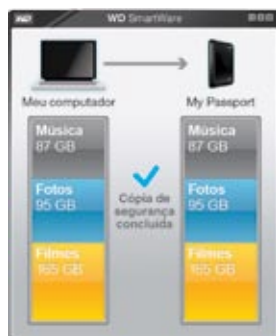

Funcionalidades do produto

WD SmartWare™ Software

Veja a sua vida, em segurança num único local.

Veja a sua cópia de segurança à medida que ela ocorre

Ver é acreditar. A cópia de segurança visual apresenta o seu conteúdo em categorias e mostra a evolução da cópia de segurança.

Proteja os seus dados automaticamente

Descanse que os seus dados estão seguros. A cópia de segurança automática e contínua efectuará instantaneamente uma segunda cópia, sempre que adicionar ou alterar um ficheiro.

Recupere os ficheiros perdidos sem esforço

Recupere os seus valiosos dados para o local original caso tenha perdido todos os seus dados, ou sobreponha apenas um ficheiro importante.

Tenha o controlo absoluto

Personalize as suas cópias de segurança, defina a segurança da unidade, execute diagnósticos, efectue a gestão das definições de energia, e muito mais a partir do centro de controlo do WD SmartWare.

A cópia de segurança visual apresenta as categorias de conteúdo e confirma que os ficheiros foram correctamente copiados.

A nossa unidade portátil mais pequena de sempre

Nós concebemos uma unidade de disco rígido USB, integrada, de alta qualidade e de pequenas dimensões numa caixa elegante.

Bloqueio da unidade

Deixe de se preocupar sabendo que os seus dados estão protegidos, contra o acesso não autorizado ou furto, com protecção por palavra-passe e encriptação baseada em hardware de 256 bits.

Amigo do planeta

Nós concebemos uma pequena caixa de retalho a partir de materiais reciclados para minimizar o desperdício. Encorajamo-lo a reciclar.

Concebida para Mac

Formatada para Mac e compatível com Apple Time Machine, esta unidade está preparada para ligar e utilizar por utilizadores com computadores com o Mac instalado.

Interface USB 2.0

Alimentada directamente a partir da porta USB existente no PC. Não é necessária qualquer fonte de alimentação separada.

Está disponível um cabo opcional para alguns computadores que limitam a energia a partir da porta USB.

Especificações do produto

INTERFACE:

USB 2.0

DIMENSÕES

Altura: 0,60 pol (15 mm)
Profundidade: 3,20 pol (83 mm)
Largura: 4,30 pol (110 mm)
Peso: 0,44 lb (0,20 kg)

COMPATIBILIDADE DO SISTEMA

Formatada para HFS+ Journaled
Mac OS® X Tiger®, Leopard®, Snow Leopard™

CAPACIDADES E MODELOS

640 GB	WDBAAB6400ACH
500 GB	WDBAAB5000ACH
400 GB	WDBAAB4000ACH
320 GB	WDBAAB3200ACH
250 GB	WDBAAB2500ACH

CONTEÚDO DO KIT

Unidade de disco rígido portátil
Software WD SmartWare
Cabo USB
Adaptador de CA
Manual de Instalação Rápida

ESPECIFICAÇÕES DE FUNCIONAMENTO

Velocidade de transferência de dados:¹
Até 480 Mb/seg
Temperatura em funcionamento: 5°C a 35°C
Temperatura em não funcionamento: -20°C a 65°C

GARANTIA LIMITADA

2 anos Américas
2 anos EMEA
3 anos APAC
3 anos Japão

¹É requerido um sistema anfitrião USB 2.0 e um cabo certificado USB 2.0 para ser obtido o desempenho USB de alta velocidade.