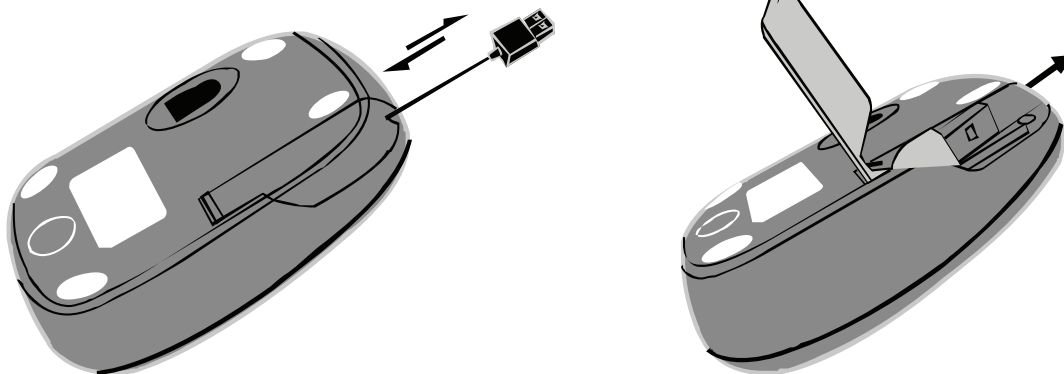

Manual de Instalação Rápida
81160 • 81161 • 81162

Principais Características

- Poupança de espaço de secretária, ideal para viajantes
- Funciona na maioria das superfícies, incluindo madeira e plástico
- Novo estilo, último design, para utilizadores de portáteis
O mecanismo de retracção facilita o uso pelos viajantes e utilizadores de portáteis
- Adequada para os utilizadores destros e canhotos, com alívio eficiente da pressão física
- Design básico de 4 botões
- Vida útil super longa
- Resolução de acompanhamento: 800/1600dpi

Apresentação das Funções

Cabo Retrátil

1. Esticar o cabo: Vire o rato e abra a tampa na parte posterior. Retire o cabo USB e ajuste ao comprimento pretendido. Certifique-se de que coloca o cabo devidamente no suporte e que fecha a tampa.
2. Retrair o cabo: Abra a tampa. Puxe ligeiramente o cabo USB e a bobina incorporada enrolará automaticamente o cabo.

Resolução Ajustável

Clique no botão DPI para alterar livremente a resolução entre 800dpi e 1600 dpi. (predefinição: 800dpi)

Instalação

Ligue o rato ao computador através da porta USB.