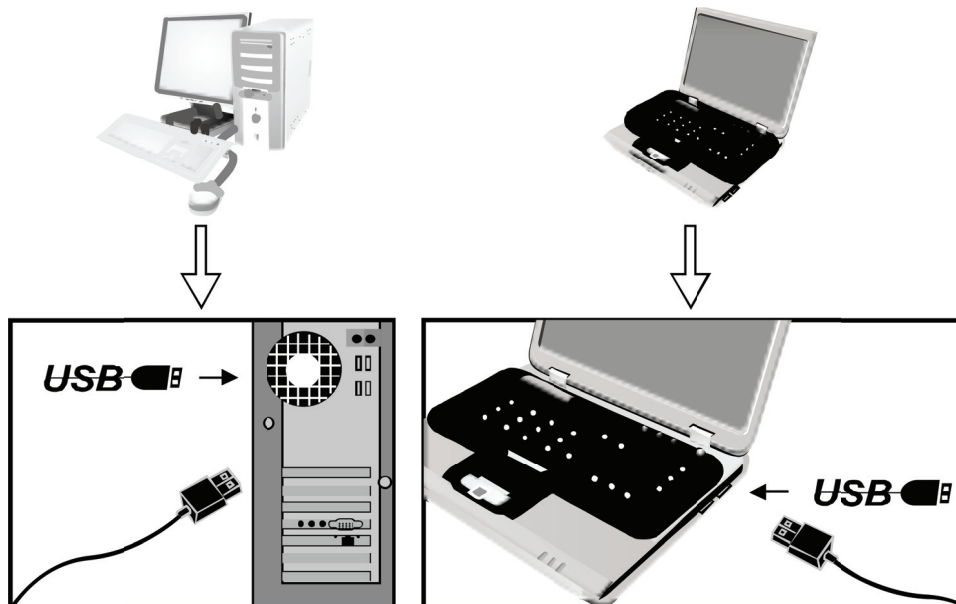

Manual de Instalação Rápida
81160 • 81161 • 81162

Principais Características

- Poupança de espaço de secretária, ideal para viajantes
- Funciona na maioria das superfícies, incluindo madeira e plástico
- Novo estilo, último design, para utilizadores de portáteis
O mecanismo de retracção facilita o uso pelos viajantes e utilizadores de portáteis
- Adequada para os utilizadores destros e canhotos, com alívio eficiente da pressão física
- Design básico de 4 botões
- Vida útil super longa
- Resolução de acompanhamento: 800/1600dpi

Apresentação das Funções

Cabo Retrátil

1. Esticar o cabo: Vire o rato e abra a tampa na parte posterior. Retire o cabo USB e ajuste ao comprimento pretendido. Certifique-se de que coloca o cabo devidamente no suporte e que fecha a tampa.
2. Retrair o cabo: Abra a tampa. Puxe ligeiramente o cabo USB e a bobina incorporada enrolará automaticamente o cabo.

Resolução Ajustável

Clique no botão DPI para alterar livremente a resolução entre 800dpi e 1600 dpi. (predefinição: 800dpi)

Instalação

Ligue o rato ao computador através da porta USB.