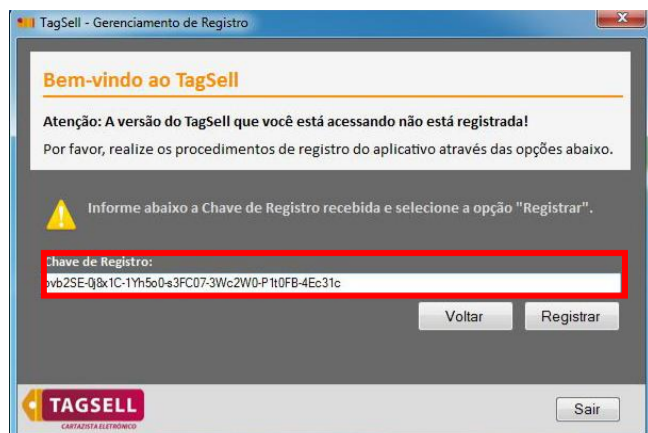

APLICATIVO GRATUÍTO

- Acrobat Reader - <http://get.adobe.com/br/reader/>

APLICATIVO GRATUÍTO

INSTALAÇÃO

Execute o download no site tagsell.com.br, clique consecutivamente nos ícones abaixo e siga o passo a passo.

O Instalador criou um ícone na área de trabalho, clique para iniciar o processo de licenciamento. →

LICENCIAMENTO

Quando o sistema for executado pela primeira vez será exibida a tela abaixo.

→ Informe seu e-mail, acione a opção enviar. A Chave de registro será enviada automaticamente ao seu e-mail. Verifique sua caixa de entrada, copie e-mail, acione a opção voltar e acesse a opção registro.

Copie a chave enviada e cole no campo Chave de Registro.

O TAGSELL está registrado e pronto para uso. Bom proveito!

CARTAZES INSTALADOS NA VERSÃO TRIAL

A versão TRIAL conta com 2 condições comerciais, são elas: A vista + a vista parcelado e De...Por... + De...Por...parcelado, com 1 tema promocional "OFERTA"