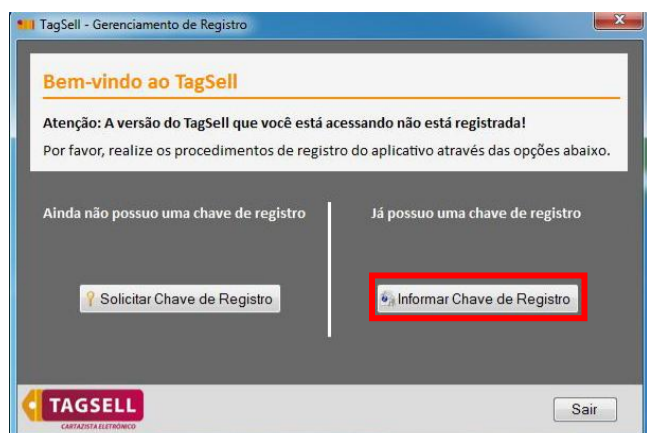

APLICATIVO GRATUÍTO

- Acrobat Reader - <http://get.adobe.com/br/reader/>

APLICATIVO GRATUÍTO

INSTALAÇÃO

Execute o download no site tagsell.com.br, clique consecutivamente nos ícones abaixo e siga o passo a passo.

O Instalador criou um ícone na área de trabalho, clique para iniciar o processo de licenciamento. →

LICENCIAMENTO

Quando o sistema for executado pela primeira vez será exibida a tela abaixo.

→ Informe seu e-mail, acione a opção enviar. A Chave de registro será enviada automaticamente ao seu e-mail. Verifique sua caixa de entrada, copie e-mail, acione a opção voltar e acesse a opção registro.

Copie a chave enviada e cole no campo Chave de Registro.

O TAGSELL está registrado e pronto para uso. Bom proveito!

CARTAZES INSTALADOS NA VERSÃO TRIAL

A versão TRIAL conta com 2 condições comerciais, são elas: A vista + a vista parcelado e De...Por... + De...Por...parcelado, com 1 tema promocional "OFERTA"