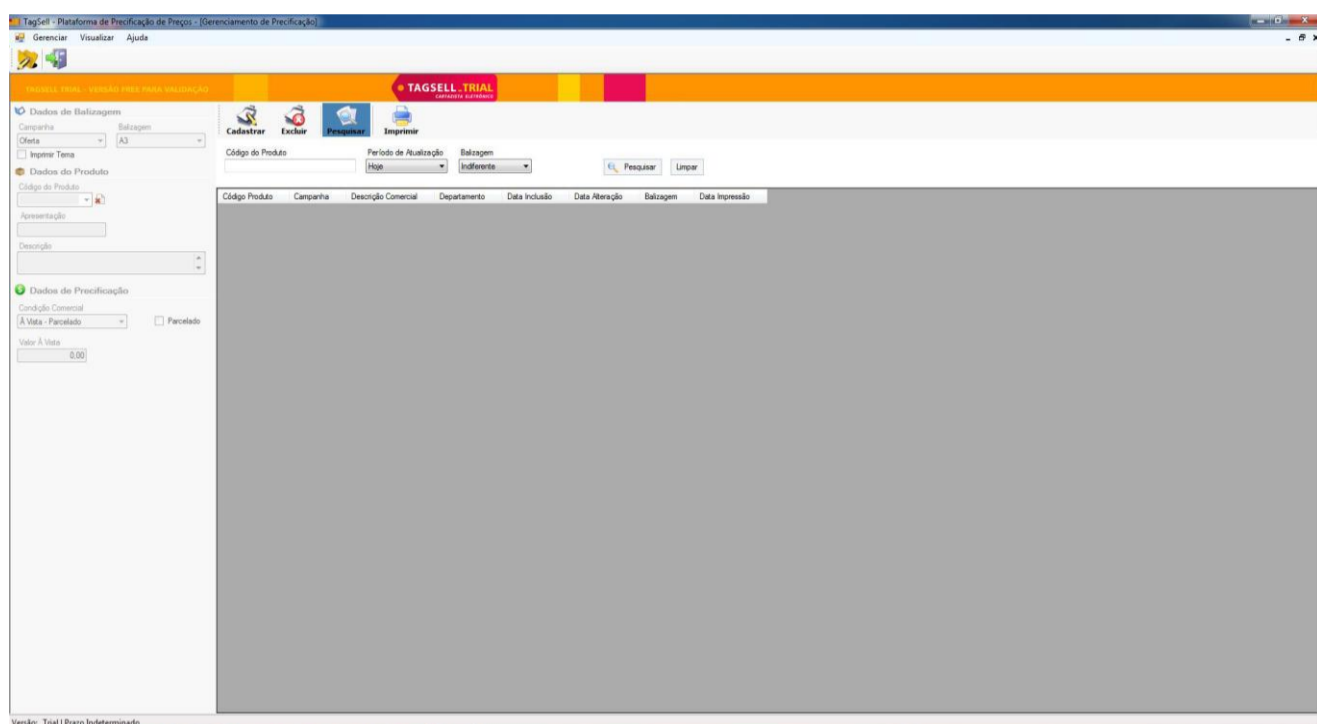

CARTAZES INSTALADOS NA VERSÃO TRIAL

A versão TRIAL conta com 2 condições comerciais, são elas: A vista + a vista parcelado e De...Por... + De...Por...parcelado, com 1 tema promocional "OFERTA"