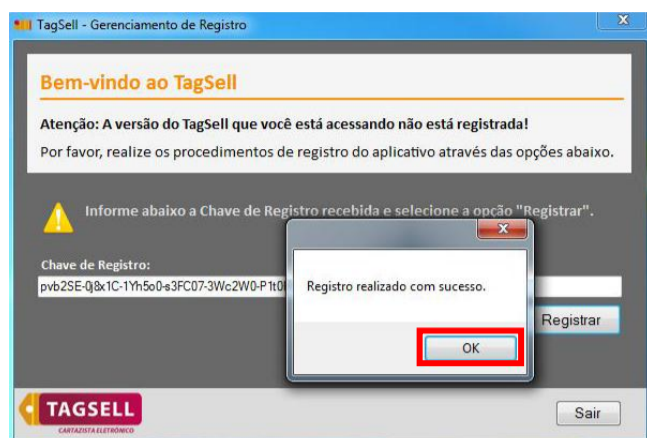

APLICATIVO GRATUÍTO

- Acrobat Reader - <http://get.adobe.com/br/reader/>

APLICATIVO GRATUÍTO

INSTALAÇÃO

Execute o download no site tagsell.com.br, clique consecutivamente nos ícones abaixo e siga o passo a passo.

O Instalador criou um ícone na área de trabalho, clique para iniciar o processo de licenciamento. →

LICENCIAMENTO

Quando o sistema for executado pela primeira vez será exibida a tela abaixo.

→ Informe seu e-mail, acione a opção enviar. A Chave de registro será enviada automaticamente ao seu e-mail. Verifique sua caixa de entrada, copie e-mail, acione a opção voltar e acesse a opção registro.

Copie a chave enviada e cole no campo Chave de Registro.

O TAGSELL está registrado e pronto para uso. Bom proveito!

CARTAZES INSTALADOS NA VERSÃO TRIAL

A versão TRIAL conta com 2 condições comerciais, são elas: A vista + a vista parcelado e De...Por... + De...Por...parcelado, com 1 tema promocional "OFERTA"