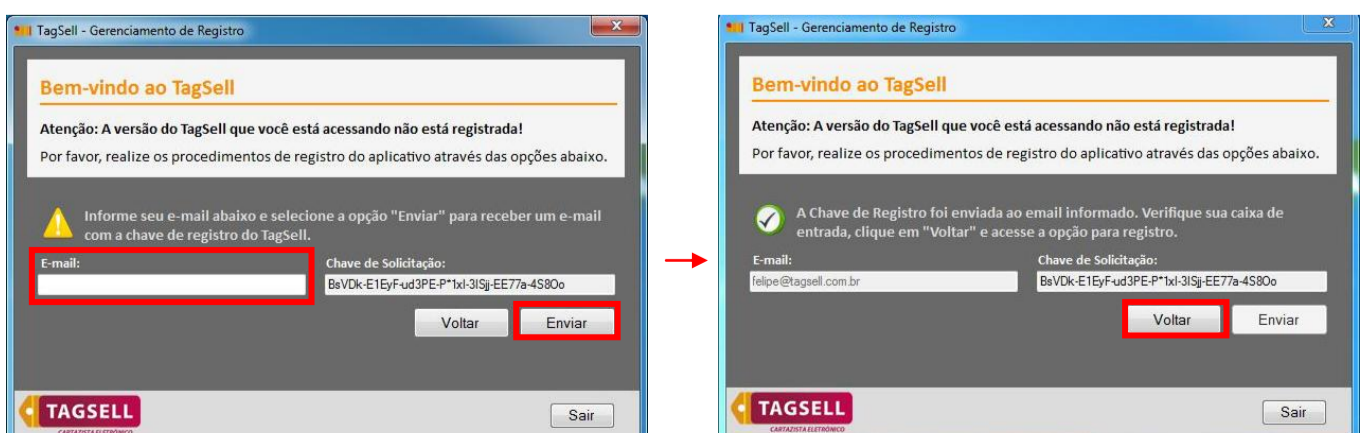

APLICATIVO GRATUÍTO

- Acrobat Reader - <http://get.adobe.com/br/reader/>

APLICATIVO GRATUÍTO

INSTALAÇÃO

Execute o download no site tagsell.com.br, clique consecutivamente nos ícones abaixo e siga o passo a passo.

O Instalador criou um ícone na área de trabalho, clique para iniciar o processo de licenciamento. →

LICENCIAMENTO

Quando o sistema for executado pela primeira vez será exibida a tela abaixo.

→ Informe seu e-mail, acione a opção enviar. A Chave de registro será enviada automaticamente ao seu e-mail. Verifique sua caixa de entrada, copie e-mail, acione a opção voltar e acesse a opção registro.