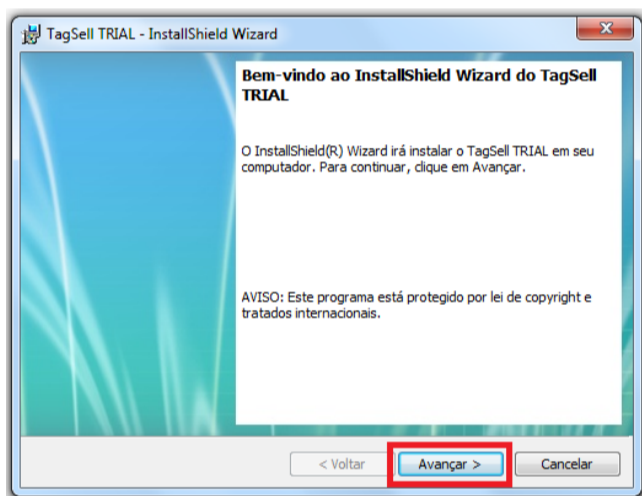

APLICATIVO GRATUÍTO

- Acrobat Reader - <http://get.adobe.com/br/reader/>

APLICATIVO GRATUÍTO

INSTALAÇÃO

Execute o download no site tagsell.com.br, clique consecutivamente nos ícones abaixo e siga o passo a passo.

O Instalador criou um ícone na área de trabalho, clique para iniciar o processo de licenciamento. →

LICENCIAMENTO

Quando o sistema for executado pela primeira vez será exibida a tela abaixo.

→ Informe seu e-mail, acione a opção enviar. A Chave de registro será enviada automaticamente ao seu e-mail. Verifique sua caixa de entrada, copie e-mail, acione a opção voltar e acesse a opção registro.