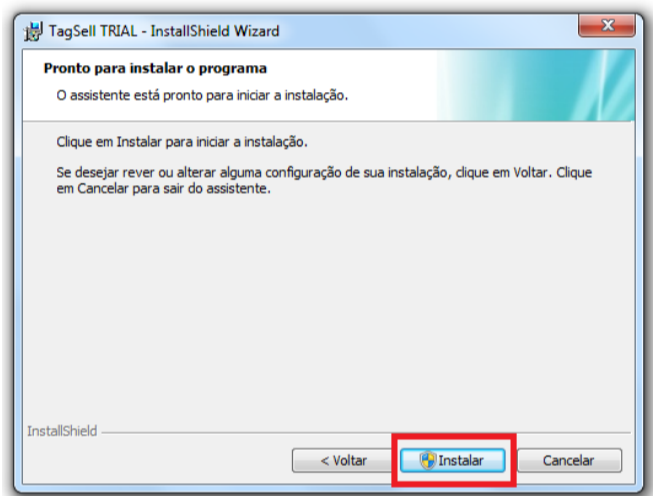

APLICATIVO GRATUÍTO

- Acrobat Reader - <http://get.adobe.com/br/reader/>

APLICATIVO GRATUÍTO

INSTALAÇÃO

Execute o download no site tagsell.com.br, clique consecutivamente nos ícones abaixo e siga o passo a passo.

O Instalador criou um ícone na área de trabalho, clique para iniciar o processo de licenciamento. →

LICENCIAMENTO

Quando o sistema for executado pela primeira vez será exibida a tela abaixo.

→ Informe seu e-mail, acione a opção enviar. A Chave de registro será enviada automaticamente ao seu e-mail. Verifique sua caixa de entrada, copie e-mail, acione a opção voltar e acesse a opção registro.