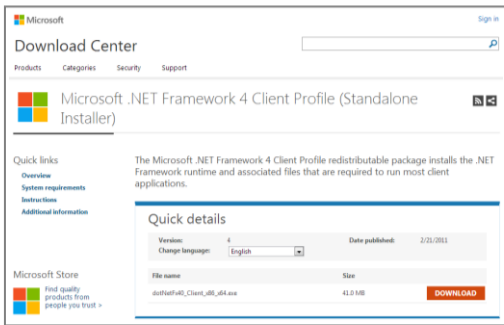

GUIA INSTALAÇÃO

TAGSELL TRIAL 30 DIAS

Esta versão TRIAL foi desenvolvida especialmente para degustação com prazo de validade determinado que ao final do período possa ser adquirido para uso rotineiro. Disponibilizamos 30 dias **GRÁTIS** para que você conheça as vantagens e os benefícios desta ferramenta, que possibilita, sem complicação, a edição de ofertas precificadas em formatos variados, desde cartazes de ilhas promocionais até etiquetas de gôndolas.

REQUISITOS DE SISTEMA

- Computador Dual Core 4MB de RAM e 500GB de HD
- Sistema Operacional Windows 7 ou superior. *(Para sistema XP necessário instalação Service Pack 3)*
- Microsoft.NET Framework 4.0 Client Profile - <http://www.microsoft.com/download/en/details.aspx?id=24872>

APLICATIVO GRATUÍTO

- Acrobat Reader - <http://get.adobe.com/br/reader/>