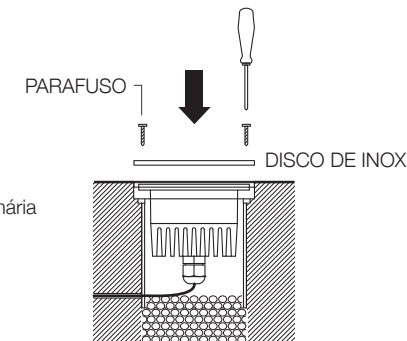

2

Passar o cabo da rede elétrica pelo orifício do alojamento de isolação até chegar a superfície.

Importante

- Deixar cabo suficiente para facilitar a manutenção.

3

Faça a ligação dos fios da luminária diretamente a rede elétrica.

REDE ELÉTRICA

TENSÃO DA LUMINÁRIA
110V OU 220V

Importante

- Verificar a tensão da luminária adquirida (110V ou 220V) antes de ligar a rede elétrica.
- Utilizar fita isolante de alta fusão nas emendas dos fios/cabos.

4

- A Posicionar e fixar a luminária no alojamento até o torque máximo.

- B Posicionar o disco de inox sobre luminária e fixar a luminária no alojamento até o torque máximo.

Rua Amaro Antônio Rosa, 150
Vila Plana • SP • 05731 200
Tel (11) 5512 5050