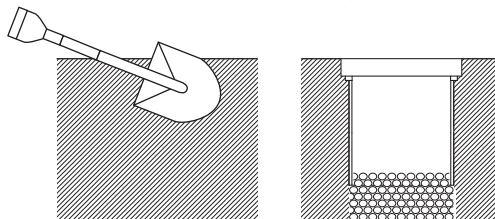

Pérola embutido

MANUAL DE INSTALAÇÃO #33

Cód.: 50022E1
50022E2
50122E1
50122E2

Medidas do alojamento de isolação:
Ø 82mm X Alt 92mm

Grau de proteção

IP 65: Proteção contra penetração de pó e jato de água em todas as direções.

1

- A Faça a abertura no solo conforme as medidas do alojamento de isolação.
- B Instalar o alojamento de isolação deixando espaço para colocação do elemento de drenagem (pedra britada).

Importante

- Deixar saída de água em locais onde exista possibilidade de inundação.
- Instalar o alojamento, nivelando com a superfície do solo.
- Deixar mínimo 10 cm de camada de pedra britada, e quanto maior a camada melhor a drenagem da água.