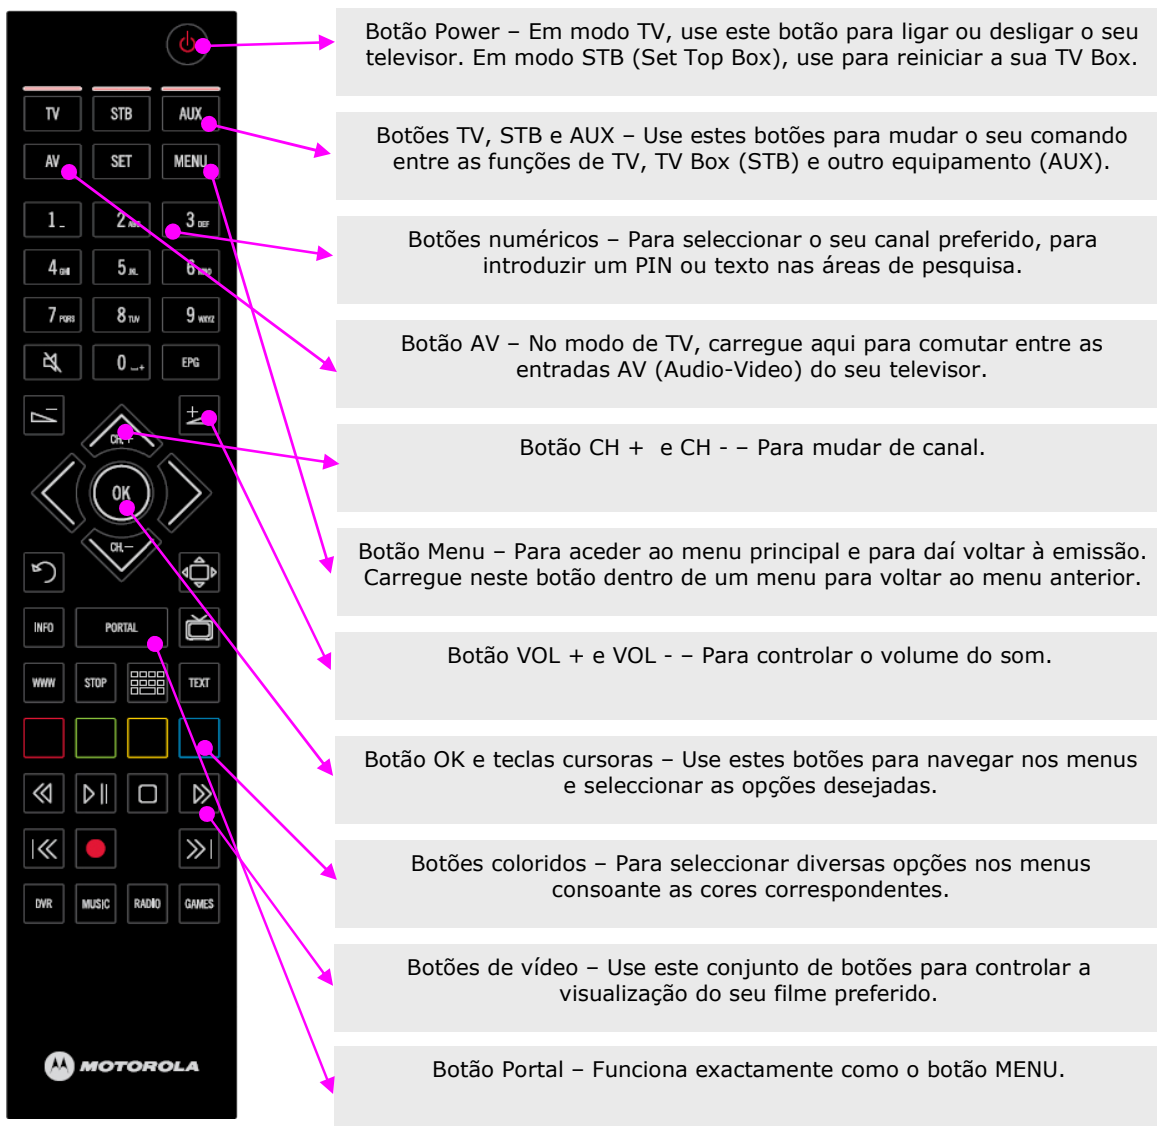

II. O controlo remoto

A. Configuração do seu comando Clix SmartTV

Para configurar o seu comando de modo a que funcione com o seu televisor (apenas válido para equipamentos compatíveis), deverá programar o mesmo com o código de 3 dígitos correspondente à marca do televisor em questão.

Deverá proceder da seguinte forma:

- Identifique a marca do seu televisor e procure o código correspondente na lista presente no final deste manual