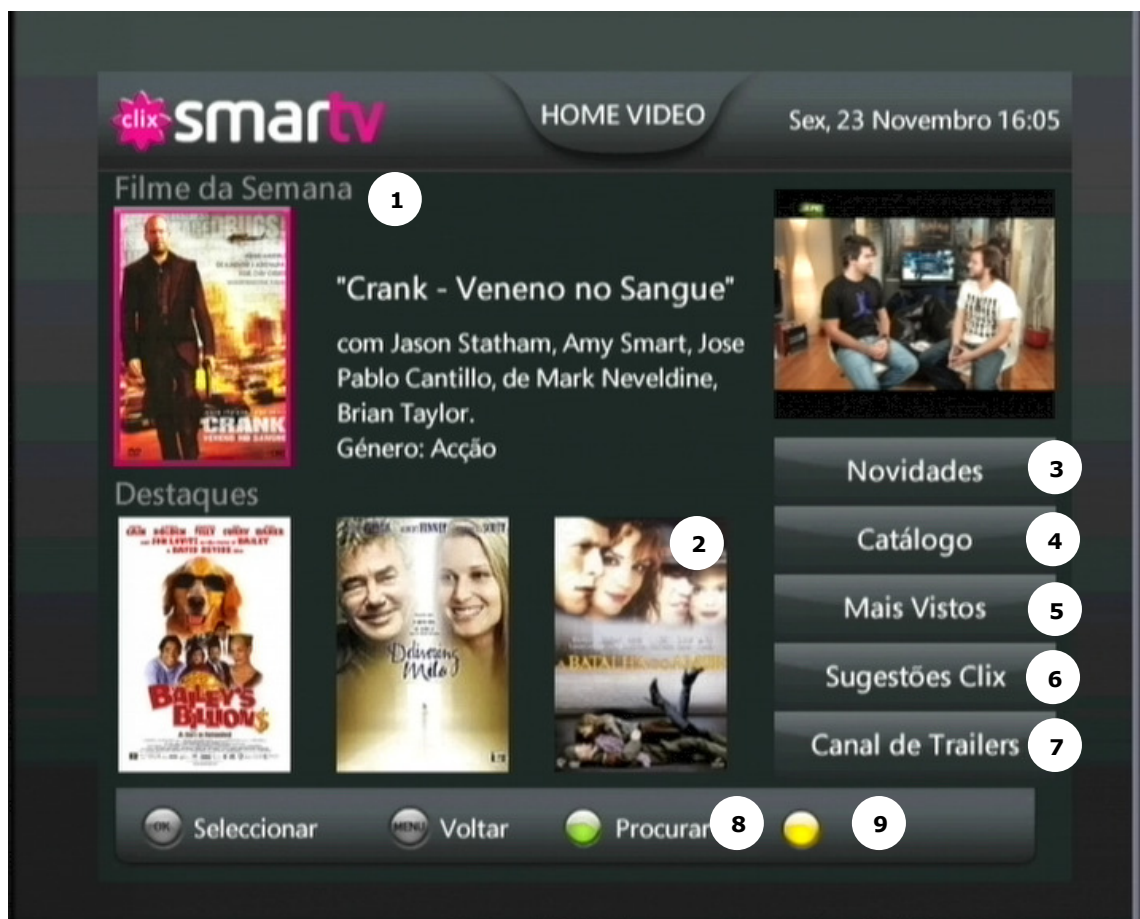

VI. Home Video

A. Menu de entrada

Para aceder a esta funcionalidade do serviço, deve seleccionar o ícone Home Video a partir do Menu Principal. Para além das áreas referidas em menus anteriores, aqui poderá ver:

1. Filme da semana
  Filme seleccionado pela sua qualidade ou por ser uma novidade no serviço
2. Destaques
  3 títulos em destaque. Poderá efectuar o aluguer destes títulos carregando no OK do seu comando e será remetido para a posição deste título no Catálogo de Home Video
3. Novidades