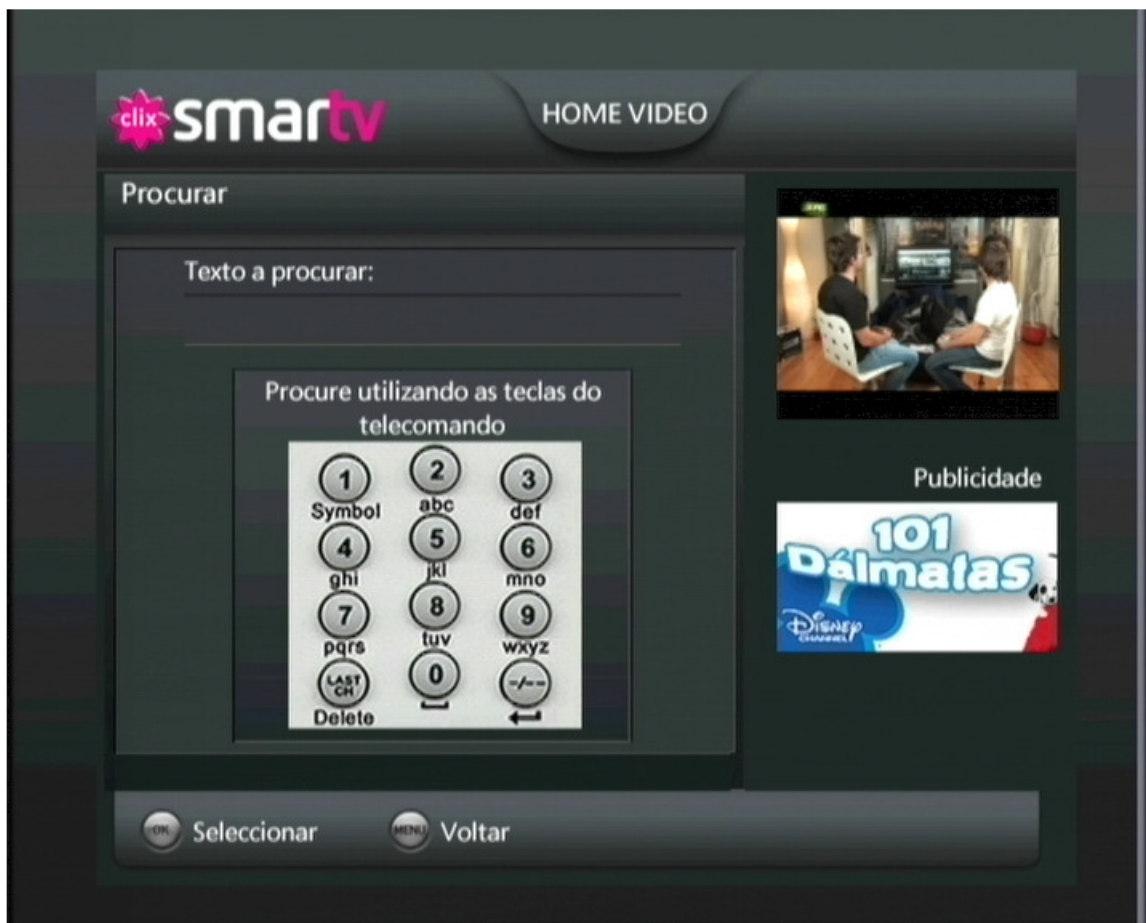

D. Procura

Em zona referidas anteriormente, ao pressionar o botão Procura, é direccionado para este ecrã, que lhe permite efectuar uma pesquisa por um título de entre os do catálogo de Home Video.

Para escrever o texto que pretende pesquisar, bastará utilizar o seu comando como se de um telemóvel se tratasse para a criação de uma mensagem escrita.

Escreva com as teclas do seu comando o texto que pretende procurar e, depois de carregar em OK, surgirá um menu onde poderá escolher o tipo de pesquisa que pretende efectuar: por título, actor ou realizador.