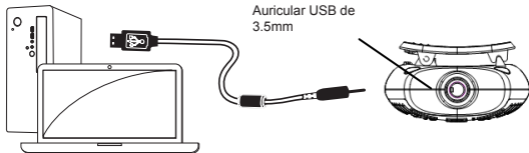

* A água que ficar nos auriculares pode causar danos.

Ligar ao computador

O leitor irá ligar-se automaticamente e mostrará "USB ligado" no ecrã. O leitor aparecerá como letra de unidade no seu computador, um dispositivo de armazenamento em massa.