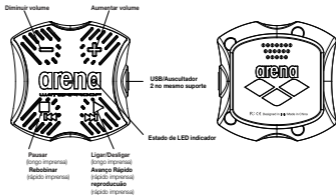

Controlos gerais

Reiniciar o leitor

Se o leitor deixar de funcionar corretamente, pode reiniciá-lo ao premir

e ao mesmo tempo.