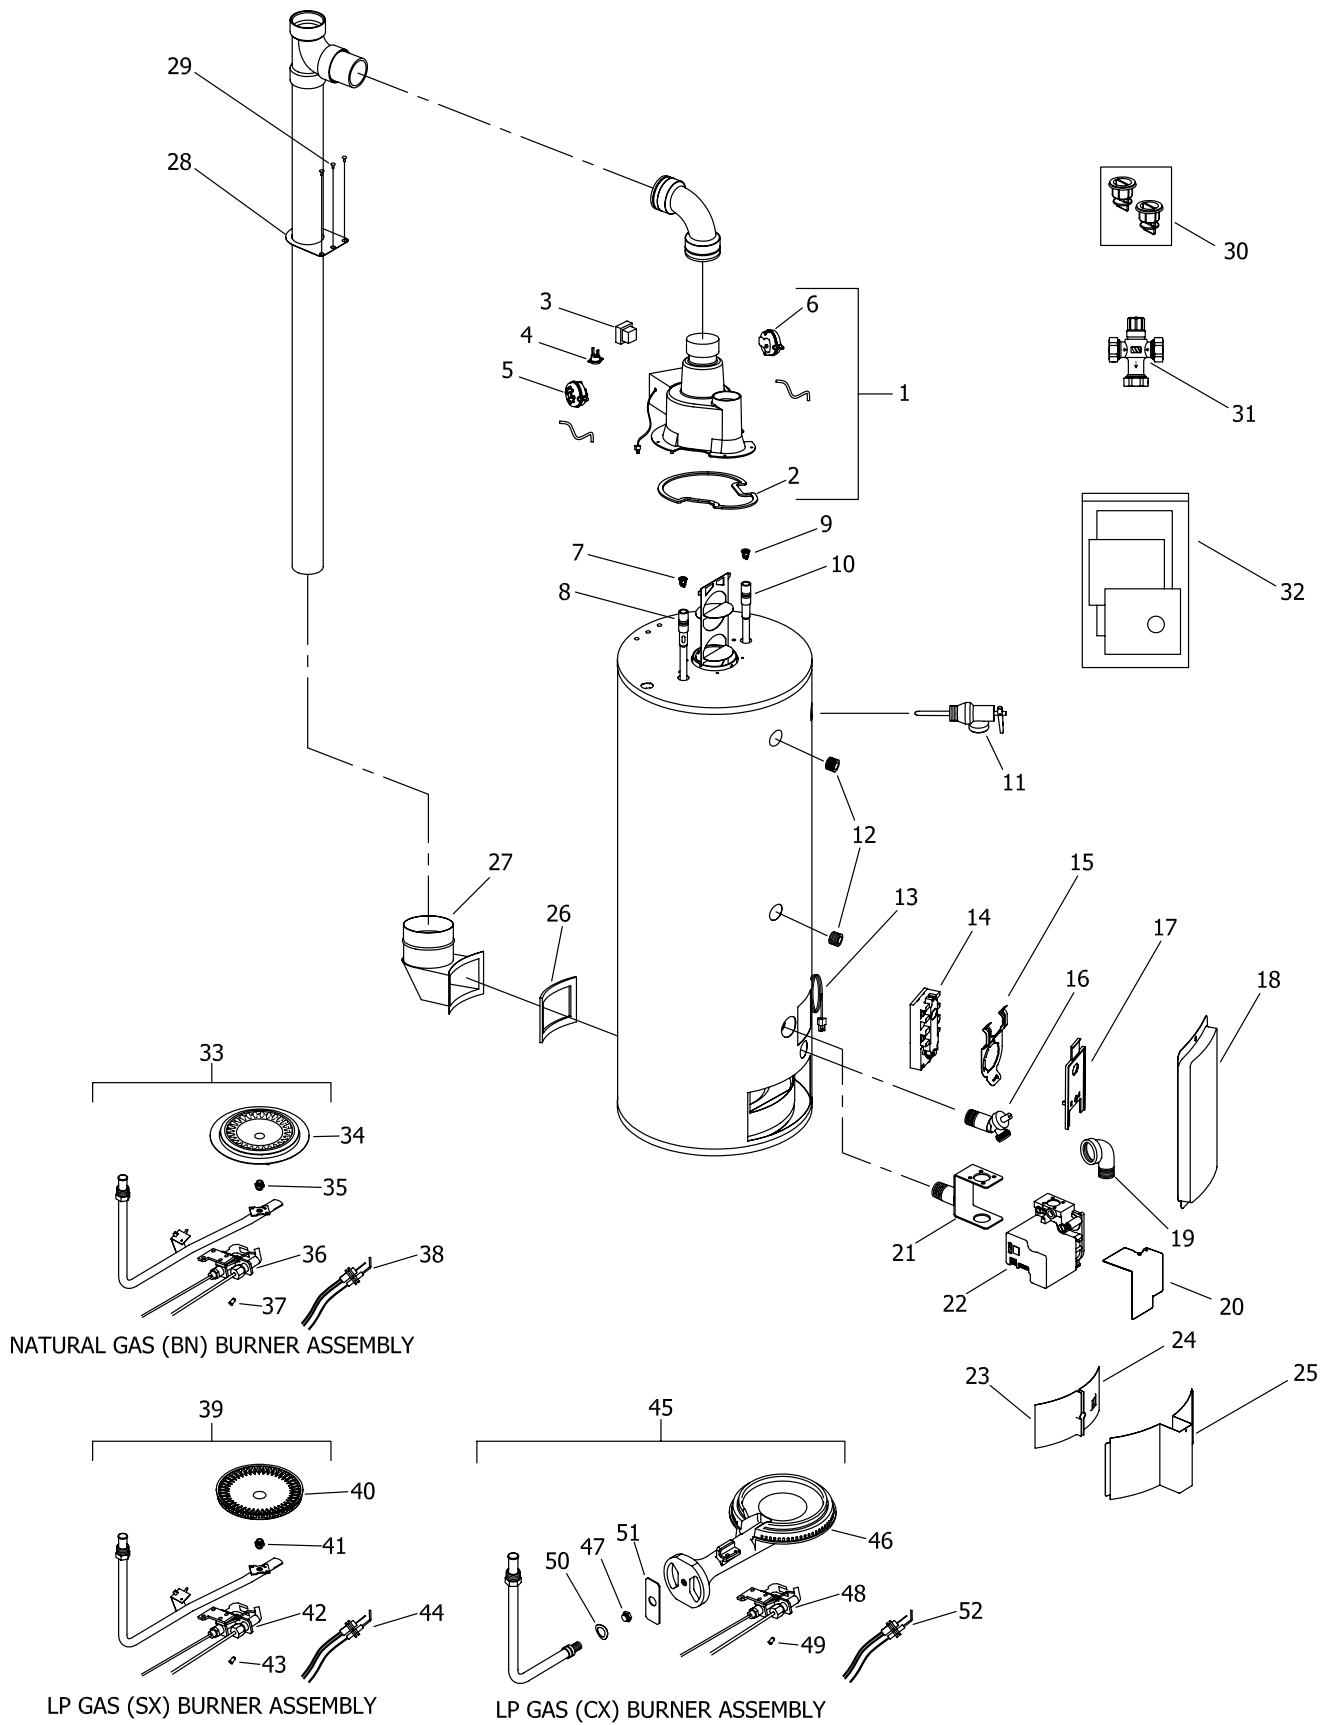

LP GAS (SX) BURNER ASSEMBLY TO REPLACE LP GAS (CX) BURNER ASSEMBLY
ON ALL MODELS EXCEPT 75 & 100 GAL. MODELS

Item	Description	Model PDX250T* (BN,EN,CX)(10,13)	Model PDX265T* (BN,EN,CX)(10,13)	Model PDX275T* (BN,EN,CX)(10,13)	Model PDX50S60 (E*N,B*N,C*X)	Model PDX65S65 (E*N,B*N,C*X)	Model PDX75S70 (E*N,B*N,C*X)
1	Blower Assembly	239-42131-00	239-42131-00	239-42131-00	239-42131-00	239-42131-00	239-42131-00
2	Blower Gasket	239-42636-00	239-42636-00	239-42636-00	239-42636-00	239-42636-00	239-42636-00
3	Transformer	233-40753-00	233-40753-00	233-40753-00	233-40753-00	233-40753-00	233-40753-00
4	Temperature Switch	233-45876-00	233-45876-00	233-45876-00	233-45876-00	233-45876-00	233-45876-00
5	Intake Pressure Switch	239-45456-00	239-45456-00	239-45456-00	239-45456-00	239-45456-00	239-45456-00
6	Exhaust Pressure Switch	239-45455-00	239-45455-00	239-45455-00	239-45455-00	239-45455-00	239-45455-00
7	Heat Trap Insert (Outlet)	239-45167-00	239-45167-00	239-45167-00	239-45167-00	239-45167-00	239-45167-00
8	Hot Water Outlet Anode Magnesium▲	224-32731-86	224-32731-83	224-32731-83	224-32731-86	224-32731-83	224-32731-83
	Aluminum▲	224-32999-21	224-32999-06	224-32999-06	224-32999-21	224-32999-06	224-32999-06
	A420 Aluminum▲	224-45147-01	224-45147-03	224-45147-03	224-45147-01	224-45147-03	224-45147-03
9	Heat Trap Insert (Inlet)	239-45073-00	239-45073-00	239-45073-00	239-45073-00	239-45073-00	239-45073-00
10	Cold Water Inlet Dip Tube Polypropylene▲	229-39625-17	229-39625-07	229-39625-08	229-39625-17	229-39625-07	229-39625-08
	Polysulfone (NC Code)▲	229-39628-17	229-39628-07	229-39628-08	229-39628-17	229-39628-07	229-39628-08
11	T&P Relief Valve	265-32920-01	265-32920-01	265-32920-01	265-32920-01	265-32920-01	265-32920-01
12	3/4 NPT Plug	239-11638-00	239-11638-00	239-11638-00	239-11638-00	239-11638-00	239-11638-00
13	Power Cord	239-39772-00	239-39772-00	239-39772-00	239-39772-00	239-39772-00	239-39772-00
14	Thermostat	219-42034-00	219-42034-00	219-42034-00	219-42034-00	219-42034-00	219-42034-00
15	Thermostat Bracket	239-44478-00	239-44478-00	239-44478-00	239-44478-00	239-44478-00	239-44478-00
16	Brass Drain Valve	265-42351-02	265-42351-02	265-42351-02	265-42351-02	265-42351-02	265-42351-02
17	Thermostat Cover	223-40399-00	223-40399-00	223-40399-00	223-40399-00	223-40399-00	223-40399-00
18	Hand Hole Cover	243-36618-02	243-36618-02	243-36618-02	243-36618-02	243-36618-02	243-36618-02
19	Street Elbow	239-40779-00	239-40779-00	239-40779-00	239-40779-00	239-40779-00	239-40779-00
20	Gas Valve Cover	239-40896-00	239-40896-00	239-40896-00	239-40896-00	239-40896-00	239-40896-00
21	Gas Valve Bracket	239-40687-00	239-40687-00	239-40687-00	239-40687-00	239-40687-00	239-40687-00
22	Gas Valve (Natural Gas)	222-40762-01	222-40762-01	222-40762-01	222-40762-01	222-40762-01	222-40762-01
	Gas Valve (LP Gas)	222-40762-02	222-40762-02	222-40762-02	222-40762-02	222-40762-02	222-40762-02
23	Left Side Inner Door	239-45416-00	239-45416-00	239-45416-00	239-45416-00	239-45416-00	239-45416-00
24	Right Side Inner Door (Sight Glass)	239-45415-00	239-45415-00	239-45415-00	239-45415-00	239-45415-00	239-45415-00
25	Outer Door	239-42641-00	239-42641-00	239-42641-00	239-42641-00	239-42641-00	239-42641-00
26	Air Intake Boot Gasket	239-41067-00	239-41067-00	239-41067-00	239-41067-00	239-41067-00	239-41067-00
27	Air Intake Boot	239-42060-01	239-42060-01	239-42060-01	239-42060-01	239-42060-01	239-42060-01
28	Vertical Support Bracket	239-42643-00	239-42643-00	239-42643-00	239-42643-00	239-42643-00	239-42643-00
29	Tek Screw- #8-18 X 1/2	239-32761-00	239-32761-00	239-32761-00	239-32761-00	239-32761-00	239-32761-00
30	Heat Trap Insert Kit	265-45419-00	265-45419-00	265-45419-00	265-45419-00	265-45419-00	265-45419-00
31	ASSE Approved Mixing Valve (Optional)	239-43740-01	239-43740-01	239-43740-01	239-43740-01	239-43740-01	239-43740-01
32	Inner Door Gasket Kit	239-45909-00	239-45909-00	239-45909-00	239-45909-00	239-45909-00	239-45909-00