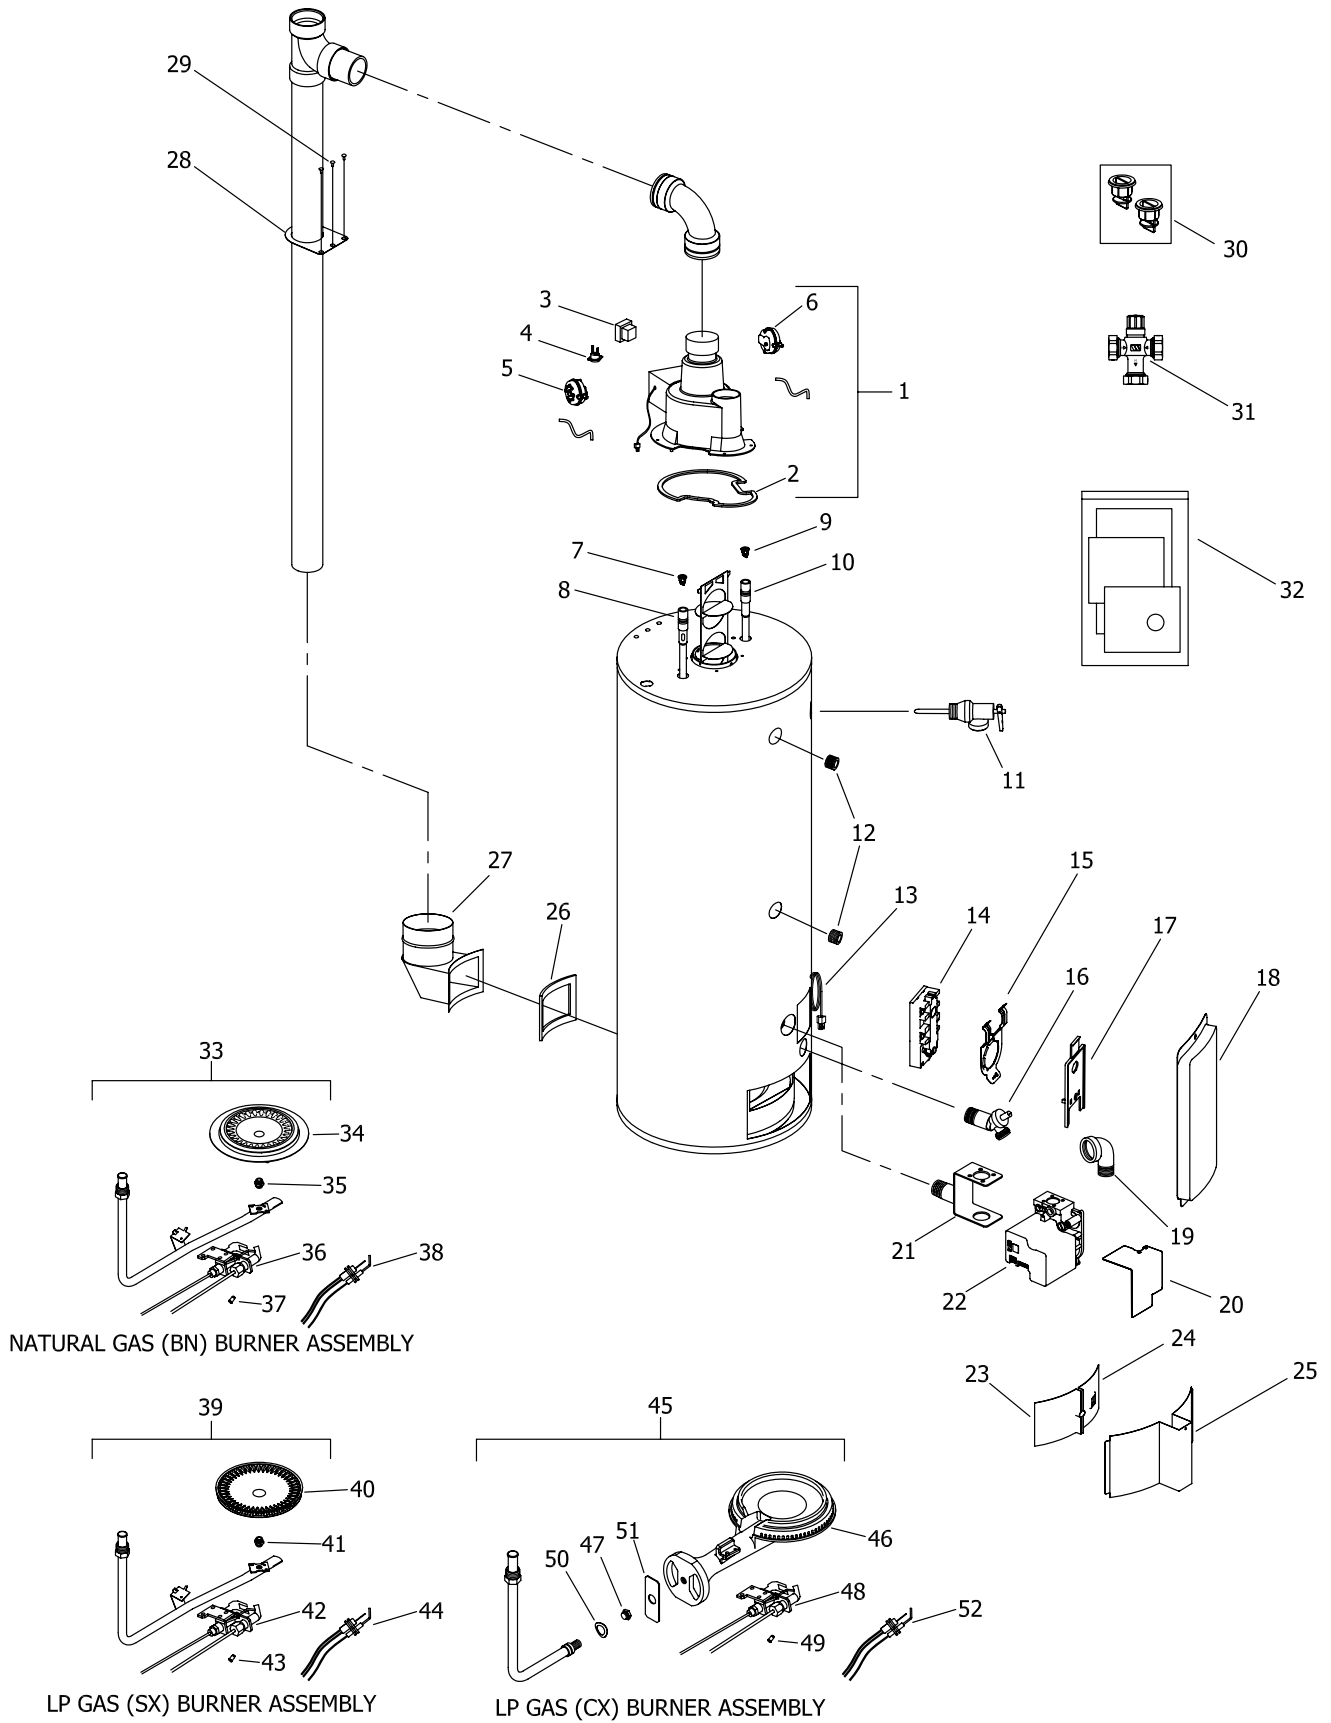

NATURAL GAS (BN) BURNER ASSEMBLY

LP GAS (SX) BURNER ASSEMBLY

LP GAS (CX) BURNER ASSEMBLY

LP GAS (SX) BURNER ASSEMBLY TO REPLACE LP GAS (CX) BURNER ASSEMBLY
ON ALL MODELS EXCEPT 75 & 100 GAL. MODELS

Item	Description	Model PDX250T* (BN,EN,CX)(10,13)	Model PDX265T* (BN,EN,CX)(10,13)	Model PDX275T* (BN,EN,CX)(10,13)	Model PDX50S60 (E*N,B*N,C*X)	Model PDX65S65 (E*N,B*N,C*X)	Model PDX75S70 (E*N,B*N,C*X)
Natural Gas (BN) Burner Assembly							
33	Nat. Gas (BN) Burner Assembly Complete***	265-47439-13-28	265-47439-13-27	265-42646-03-42	265-47439-13-28	265-47439-13-27	265-42646-03-42
34	Nat. Gas (BN) Burner**	228-42506-00	228-42506-00	228-42506-00	228-42506-00	228-42506-00	228-42506-00
35	Nat. Gas (BN) Main Burner Orifice**	234-41034-28	234-41034-27	234-41034-42	234-41034-28	234-41034-27	234-41034-42
	Nat. Gas (BN) High Altitude 2001 Ft. to 5000 Ft.**	234-41034-30	234-41034-29	234-41034-42	234-41034-30	234-41034-29	234-41034-42
	Nat. Gas (BN) High Altitude 5001 Ft. to 8000 Ft.**	234-41034-31	234-41034-30	234-41034-43	234-41034-31	234-41034-30	234-41034-43
	Nat. Gas (BN) High Altitude Over 8000 Ft.**	234-41034-31	234-41034-30	234-41034-45	234-41034-31	234-41034-30	234-41034-45
36	Nat. Gas Pilot Assembly**	233-43901-02	233-43901-02	233-43901-02	233-43901-02	233-43901-02	233-43901-02
37	Nat. Gas Pilot Orifice**	234-45869-01	234-45869-01	234-45869-01	234-45869-01	234-45869-01	234-45869-01
38	Nat. Gas Igniter/Flame Sensor	239-40918-00	239-40918-00	239-40918-00	239-40918-00	239-40918-00	239-40918-00
LP Gas (SX) Titanium Stabilized Stainless Steel Burner Assembly							
39	LP Gas (SX) Burner Assembly Complete***	265-47440-23-44	265-47440-23-44	265-47440-23-44	265-47440-23-44	265-47440-23-44	265-47440-23-44
40	LP Gas (SX) Burner**	228-47000-00	228-47000-00	228-47000-00	228-47000-00	228-47000-00	228-47000-00
41	LP Gas (SX) Main Burner Orifice**	234-47064-44	234-47064-44	234-47064-44	234-47064-44	234-47064-44	234-47064-44
	LP Gas (SX) High Altitude 2001 Ft. to 5000 Ft.**	234-47064-47	234-47064-47	234-47064-47	234-47064-47	234-47064-47	234-47064-47
	LP Gas (SX) High Altitude 5001 Ft. to 8000 Ft.**	234-47064-48	234-47064-48	234-47064-48	234-47064-48	234-47064-48	234-47064-48
	LP Gas (SX) High Altitude Over 8000 Ft.**	234-47064-48	234-47064-48	234-47064-48	234-47064-48	234-47064-48	234-47064-48
42	LP Gas Pilot Assembly**	233-43902-02	233-43902-02	233-43902-02	233-43902-02	233-43902-02	233-43902-02
43	LP Gas Pilot Orifice**	234-45869-02	234-45869-02	234-45869-02	234-45869-02	234-45869-02	234-45869-02
44	LP Gas Igniter/Flame Sensor	239-40918-00	239-40918-00	239-40918-00	239-40918-00	239-40918-00	239-40918-00
LP Gas (CX) Cast Iron Burner Assembly							
45	LP Gas (CX) Burner Assembly Complete***	SEE ITEM 36	SEE ITEM 36	265-42650-03-42	SEE ITEM 36	SEE ITEM 36	265-42650-03-42
46	LP Gas (CX) Burner**	SEE ITEM 36	SEE ITEM 36	228-42080-00	SEE ITEM 36	SEE ITEM 36	228-42080-00
47	LP Gas (CX) Main Burner Orifice**	SEE ITEM 36	SEE ITEM 36	234-35928-42	SEE ITEM 36	SEE ITEM 36	234-35928-42
	LP Gas (CX) High Altitude 2001 Ft. to 5000 Ft.**	SEE ITEM 36	SEE ITEM 36	234-35928-42	SEE ITEM 36	SEE ITEM 36	234-35928-42
	LP Gas (CX) High Altitude 5001 Ft. to 8000 Ft.**	SEE ITEM 36	SEE ITEM 36	234-35928-43	SEE ITEM 36	SEE ITEM 36	234-35928-43
	LP Gas (CX) High Altitude Over 8000 Ft.**	SEE ITEM 36	SEE ITEM 36	234-35928-45	SEE ITEM 36	SEE ITEM 36	234-35928-45
48	LP Gas Pilot Assembly**	SEE ITEM 36	SEE ITEM 36	233-45514-00	SEE ITEM 36	SEE ITEM 36	233-45514-00
49	LP Gas Pilot Orifice**	SEE ITEM 36	SEE ITEM 36	234-45869-02	SEE ITEM 36	SEE ITEM 36	234-45869-02
50	Spring Washer	SEE ITEM 36	SEE ITEM 36	239-40729-00	SEE ITEM 36	SEE ITEM 36	239-40729-00
51	Air Shutter	SEE ITEM 36	SEE ITEM 36	239-35466-00	SEE ITEM 36	SEE ITEM 36	239-35466-00
52	LP Gas Igniter/Flame Sensor	SEE ITEM 36	SEE ITEM 36	239-40918-00	SEE ITEM 36	SEE ITEM 36	239-40918-00
-	LP to Natural Gas Conversion Kit (Norm Alt.)	265-45913-01	265-45913-02	265-45913-03	---	---	---
-	LP to Natural Gas Conversion Kit (High Alt.)	265-45913-04	265-45913-05	265-45913-06	---	---	---