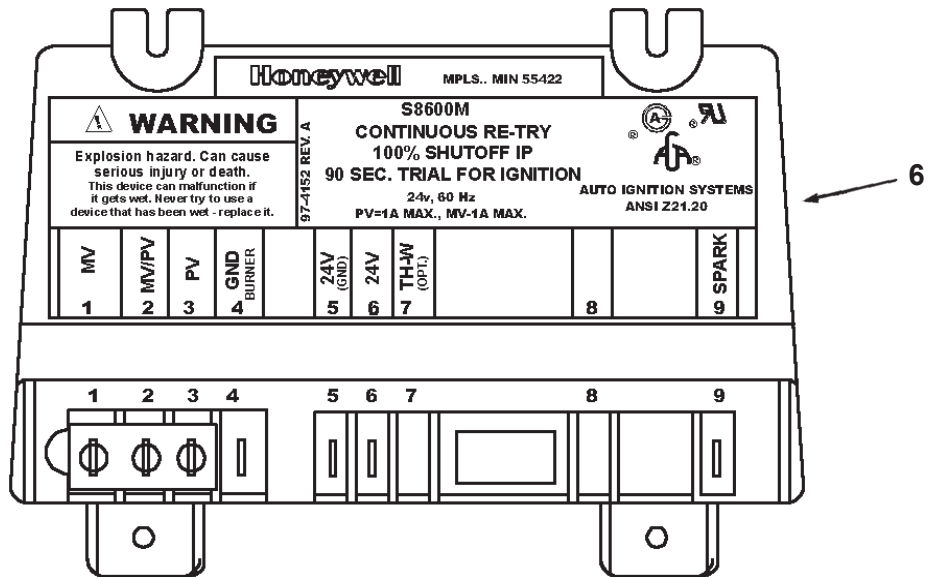

On Off Switch

Honeywell Control Ignition Module

ITEM	PARTS DESCRIPTION	BTR 120	BTR 154	BTR 180	BTR 197	BTR 198
1.....	Flue Baffle.....	9005288	9005284	9005823	9005289	9005289
2.....	Main Burner.....	9005889	9005889	9005889	9005889	9005889
3.....	Main Burner w/Pilot Bracket.....	9005291	9005291	9005291	9005291	9005291
4.....	Pilot Burner, Natural.....	9004541	9004541	9004541	9004541	9004541
5.....	Pilot Burner, LP.....	9004542	9004542	9004542	9004542	9004542
6.....	Control, Ignition Module.....	9004544	9004544	9004544	9004544	9004544
7.....	Control Thermostat.....	9004570	9004570	9004570	9004570	9004570
8.....	Lower Probe.....	9006048	9006048	9006048	9006048	9006048
9.....	Upper Probe.....	9006047	9006047	9006047	9006047	9006047
10.....	On/OffSwitch.....	9005929	9005929	9005929	9005929	9005929
11.....	Drafthood.....	9006045	9006061	9005934	9005934	9005934
12.....	Damper Drive Assembly.....	9002537	9002537	9002537	9002537	9002537
13.....	Manifold.....	9006049	9006049	9006062	9006062	9006062
14.....	Main Burner Orifice - Natural.....	9005896	9005896	9006070	9005896	9005896
15.....	Main Burner Orifice - LP.....	9005896	9006073	9006075	9005896	9005896
16.....	T&P Relief Valve.....	9005899	9005899	9005899	9005899	9005899
17.....	Pilot Tubing.....	9003925	9003925	9003925	9003925	9003925
18.....	Inlet Tube.....	9006046	9006044	9006046	9006044	9006044
19.....	Gas Valve - Natural.....	9006055	9006055	9006055	9006055	9006055
20.....	Gas Valve - LP.....	9006059	9006059	9006059	9006059	9006059
21.....	Harness-Gas Valve Natural.....	9006056	9006056	9006056	9006056	9006056
22.....	Harness - Gas Valve LP.....	9006067	9006067	9006067	9006067	9006067
23.....	Ground Wire.....	9004991	9004991	9004991	9004991	9004991
24.....	Harness - Control.....	9006057	9006057	9006057	9006057	9006057
25.....	Harness - Power.....	9006058	9006058	9006058	9006058	9006058
26.....	The Eliminator.....	9006051	9006051	9006050	9006050	9006050
27.....	Galvanized Pipe Union, 1-1/2".....	9006053	9006053	9006053	9006053	9006053