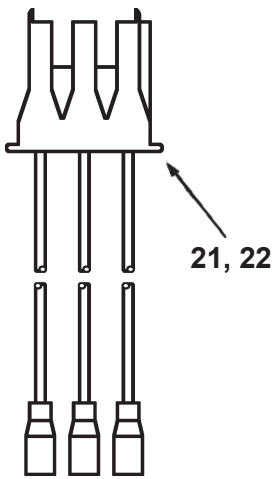

On Off Switch

Honeywell Control Ignition Module

ITEM	PARTS DESCRIPTION	BTR 120	BTR 154	BTR 180	BTR 197	BTR 198
1.....	Flue Baffle.....	9005288	9005284	9005823	9005289	9005289
2.....	Main Burner.....	9005889	9005889	9005889	9005889	9005889
3.....	Main Burner w/Pilot Bracket.....	9005291	9005291	9005291	9005291	9005291
4.....	Pilot Burner, Natural.....	9004541	9004541	9004541	9004541	9004541
5.....	Pilot Burner, LP.....	9004542	9004542	9004542	9004542	9004542
6.....	Control, Ignition Module.....	9004544	9004544	9004544	9004544	9004544
7.....	Control Thermostat.....	9004570	9004570	9004570	9004570	9004570
8.....	Lower Probe.....	9006048	9006048	9006048	9006048	9006048
9.....	Upper Probe.....	9006047	9006047	9006047	9006047	9006047
10.....	On/OffSwitch.....	9005929	9005929	9005929	9005929	9005929
11.....	Drafthood.....	9006045	9006061	9005934	9005934	9005934
12.....	Damper Drive Assembly.....	9002537	9002537	9002537	9002537	9002537
13.....	Manifold.....	9006049	9006049	9006062	9006062	9006062
14.....	Main Burner Orifice - Natural.....	9005896	9005896	9006070	9005896	9005896
15.....	Main Burner Orifice - LP.....	9005896	9006073	9006075	9005896	9005896
16.....	T&P Relief Valve.....	9005899	9005899	9005899	9005899	9005899
17.....	Pilot Tubing.....	9003925	9003925	9003925	9003925	9003925
18.....	Inlet Tube.....	9006046	9006044	9006046	9006044	9006044
19.....	Gas Valve - Natural.....	9006055	9006055	9006055	9006055	9006055
20.....	Gas Valve - LP.....	9006059	9006059	9006059	9006059	9006059
21.....	Harness-Gas Valve Natural.....	9006056	9006056	9006056	9006056	9006056
22.....	Harness - Gas Valve LP.....	9006067	9006067	9006067	9006067	9006067
23.....	Ground Wire.....	9004991	9004991	9004991	9004991	9004991
24.....	Harness - Control.....	9006057	9006057	9006057	9006057	9006057
25.....	Harness - Power.....	9006058	9006058	9006058	9006058	9006058
26.....	The Eliminator.....	9006051	9006051	9006050	9006050	9006050
27.....	Galvanized Pipe Union, 1-1/2".....	9006053	9006053	9006053	9006053	9006053