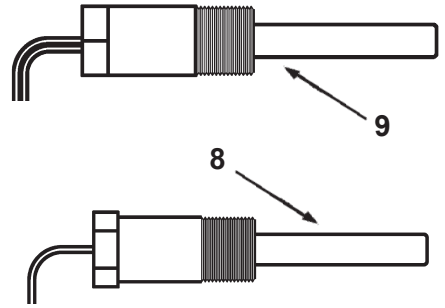

On Off Switch

Honeywell Control Ignition Module

ITEM	PARTS DESCRIPTION	BTR 120	BTR 154	BTR 180	BTR 197	BTR 198
1.....	Flue Baffle.....	9005288	9005284	9005823	9005289	9005289
2.....	Main Burner.....	9005889	9005889	9005889	9005889	9005889
3.....	Main Burner w/Pilot Bracket.....	9005291	9005291	9005291	9005291	9005291
4.....	Pilot Burner, Natural.....	9004541	9004541	9004541	9004541	9004541
5.....	Pilot Burner, LP.....	9004542	9004542	9004542	9004542	9004542
6.....	Control, Ignition Module.....	9004544	9004544	9004544	9004544	9004544
7.....	Control Thermostat.....	9004570	9004570	9004570	9004570	9004570
8.....	Lower Probe.....	9006048	9006048	9006048	9006048	9006048
9.....	Upper Probe.....	9006047	9006047	9006047	9006047	9006047
10.....	On/OffSwitch.....	9005929	9005929	9005929	9005929	9005929
11.....	Drafthood.....	9006045	9006061	9005934	9005934	9005934
12.....	Damper Drive Assembly.....	9002537	9002537	9002537	9002537	9002537
13.....	Manifold.....	9006049	9006049	9006062	9006062	9006062
14.....	Main Burner Orifice - Natural.....	9005896	9005896	9006070	9005896	9005896
15.....	Main Burner Orifice - LP.....	9005896	9006073	9006075	9005896	9005896
16.....	T&P Relief Valve.....	9005899	9005899	9005899	9005899	9005899
17.....	Pilot Tubing.....	9003925	9003925	9003925	9003925	9003925
18.....	Inlet Tube.....	9006046	9006044	9006046	9006044	9006044
19.....	Gas Valve - Natural.....	9006055	9006055	9006055	9006055	9006055
20.....	Gas Valve - LP.....	9006059	9006059	9006059	9006059	9006059
21.....	Harness-Gas Valve Natural.....	9006056	9006056	9006056	9006056	9006056
22.....	Harness - Gas Valve LP.....	9006067	9006067	9006067	9006067	9006067
23.....	Ground Wire.....	9004991	9004991	9004991	9004991	9004991
24.....	Harness - Control.....	9006057	9006057	9006057	9006057	9006057
25.....	Harness - Power.....	9006058	9006058	9006058	9006058	9006058
26.....	The Eliminator.....	9006051	9006051	9006050	9006050	9006050
27.....	Galvanized Pipe Union, 1-1/2".....	9006053	9006053	9006053	9006053	9006053