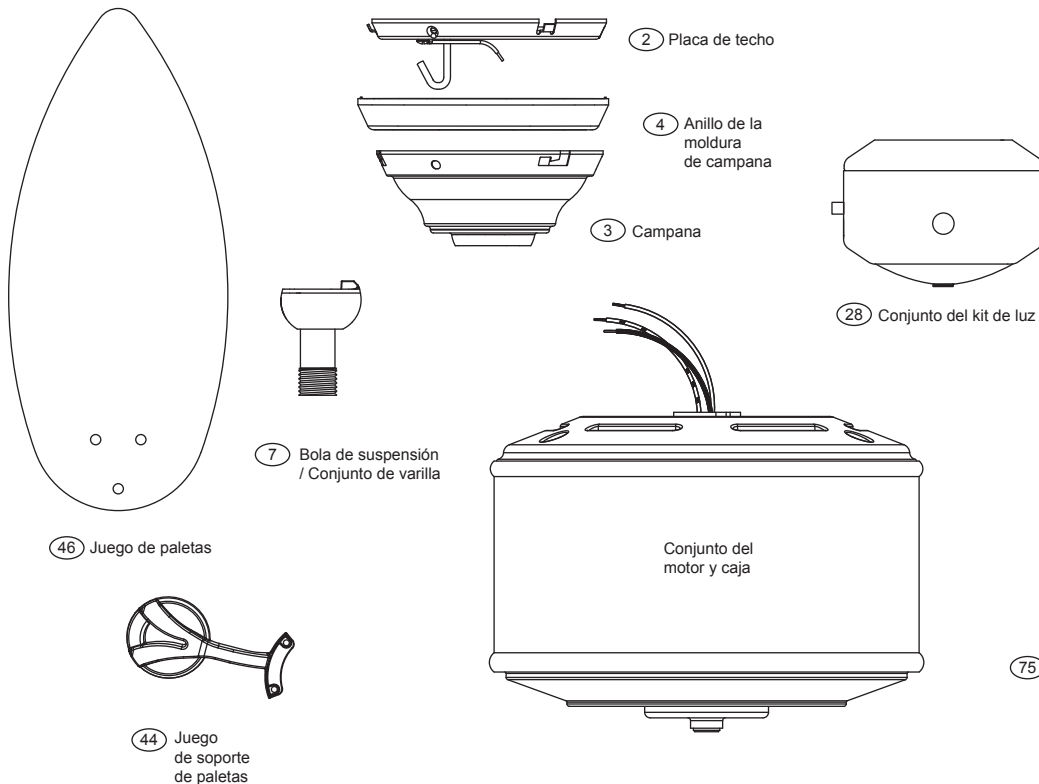

GUÍA DE PIEZAS

STOP

Use la Guía de Piezas de abajo para verificar que todas las piezas estén incluidas en la caja.

Si alguna pieza falta o está dañada, llame al teléfono 1-888-830-1326.

POR FAVOR NO DEVUELVA ESTE PRODUCTO A LA TIENDA DONDE LO COMPRÓ.

Antes de instalar su ventilador, anote la información siguiente para sus archivos y asistencia con la garantía.

Piezas del ventilador (no dibujadas a escala)