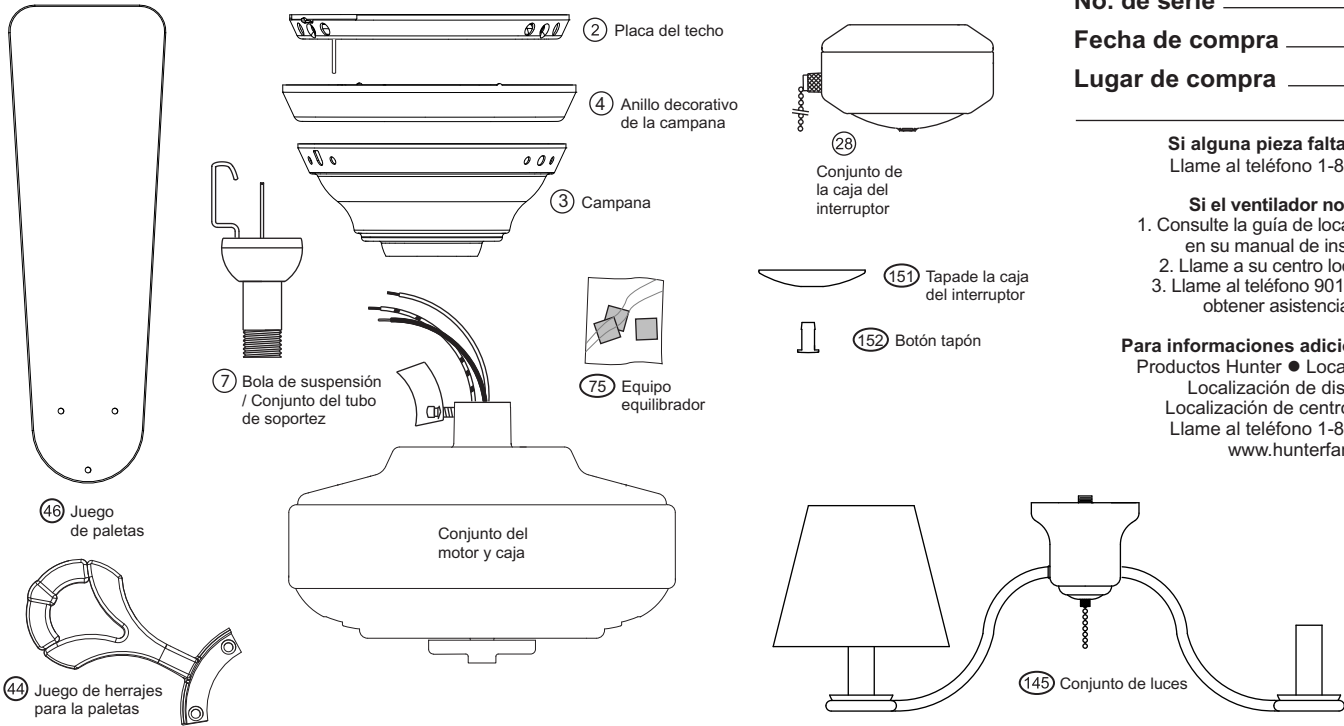

GUÍA DE PIEZAS

STOP

Use la Guía de Piezas de abajo para verificar que todas las piezas estén incluidas en la caja.

Si alguna pieza falta o está dañada, llame al teléfono 1-888-830-1326.

POR FAVOR NO DEVUELVA ESTE PRODUCTO A LA TIENDA DONDE LO COMPRÓ.

Antes de instalar su ventilador, anote la información siguiente para sus archivos y asistencia con la garantía.

Piezas del ventilador (no dibujadas a escala)

Nombre del modelo _____
No. de catálogo _____
No. de serie _____
Fecha de compra _____
Lugar de compra _____

Si alguna pieza falta o está rota:
Llame al teléfono 1-888-830-1326

1. **Si el ventilador no funciona:**
1. Consulte la guía de localización de fallas en su manual de instrucciones.
  2. Llame a su centro local de servicio.
  3. Llame al teléfono 901-248-2222 para obtener asistencia técnica.

Para informaciones adicionales acerca de:
Productos Hunter • Localización de fallas
Localización de distribuidores
Localización de centros de servicio
Llame al teléfono 1-800-448-6837
www.hunterfan.com

Materiales (dibujados a escala)