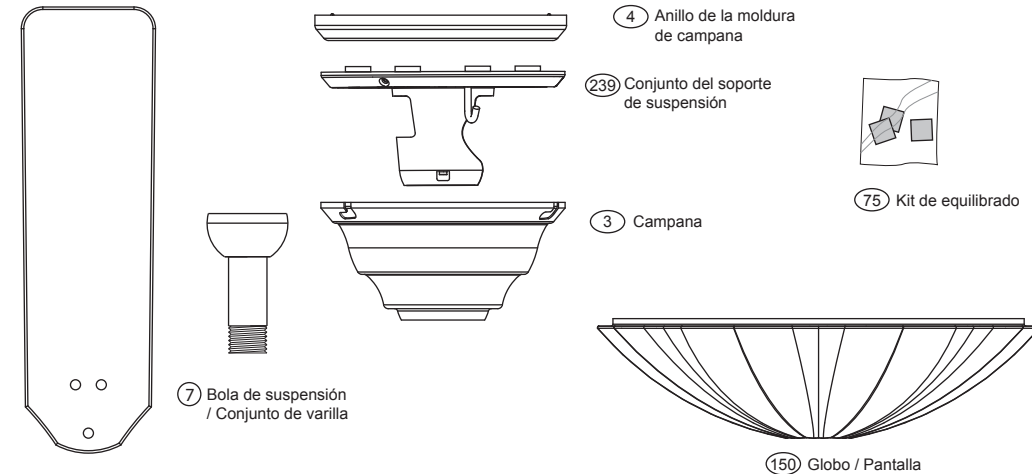

GUÍA DE PIEZAS

STOP

Use la Guía de Piezas de abajo para verificar que todas las piezas estn incluidas en la caja.

Si alguna pieza falta o est daada, llame al telefono 1-888-830-1326.

POR FAVOR NO DEVUELVA ESTE PRODUCTO A LA TIENDA DONDE LO COMPR.

Antes de instalar su ventilador, anote la informacin siguiente para sus archivos y asistencia con la garanta.

Piezas del ventilador (no dibujadas a escala)

46 Juego de paletas