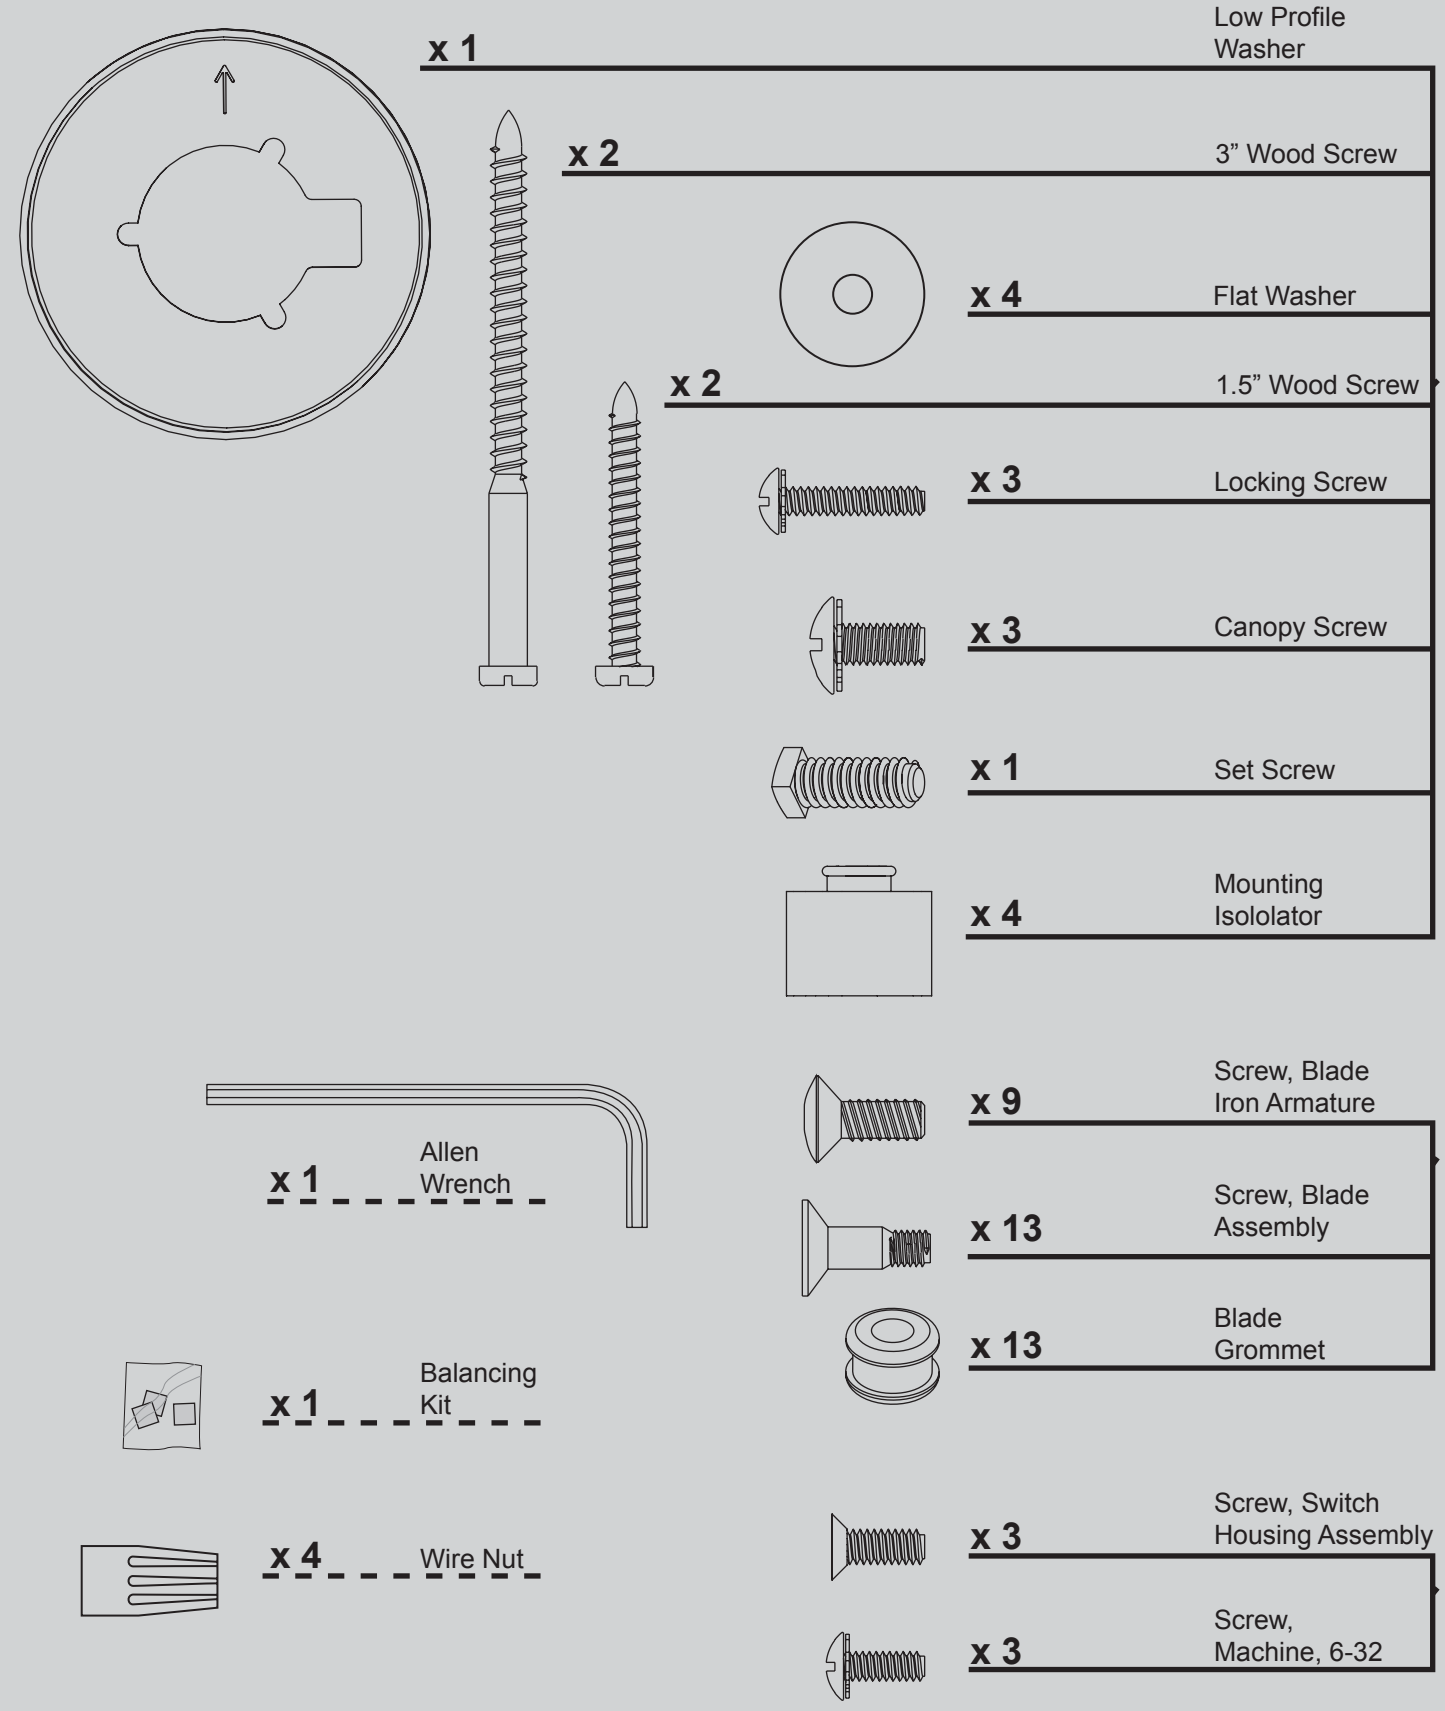

Hardware

(Drawn to Scale)